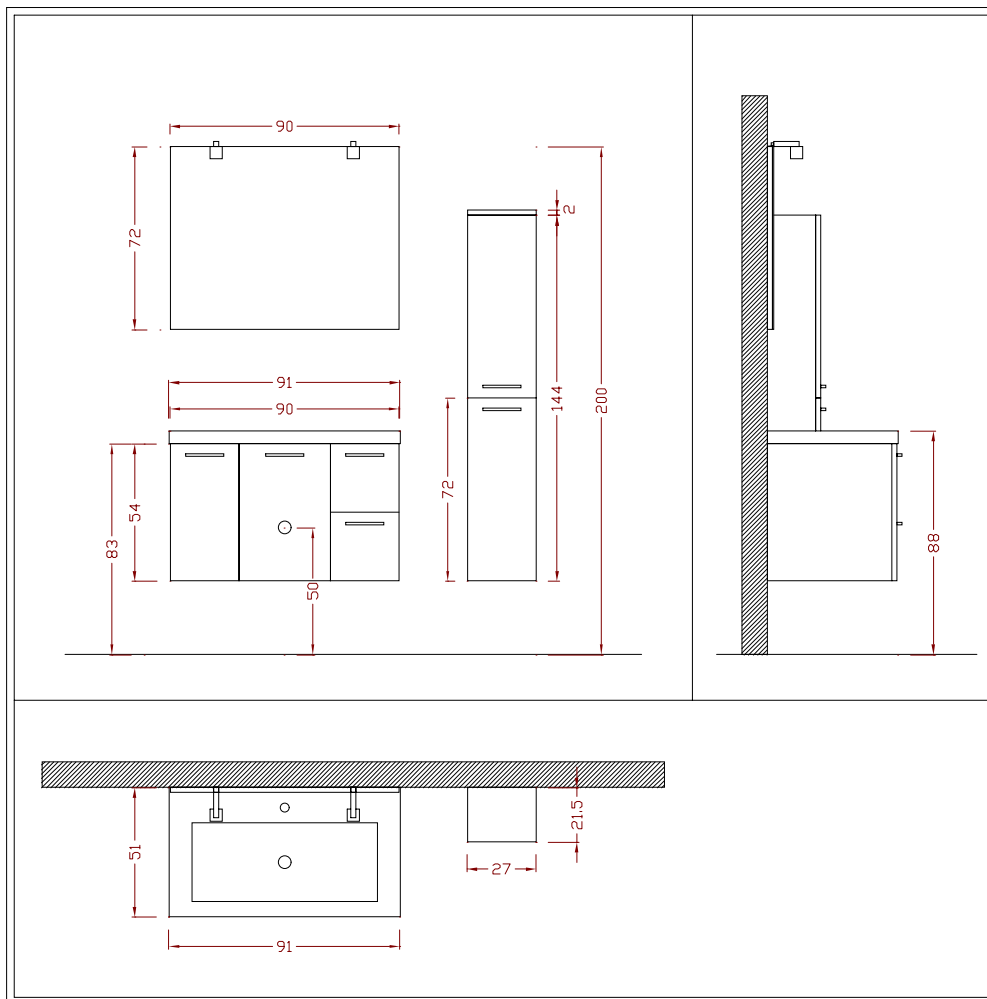

01 GIO'

Laminato
Matrix LK68
effetto spazzolato

Lavabo Ceramica
integrale Trendy 91

Maniglia 587

Illuminazioni T844
con trasformatore

Q.TA'	ART.	DESCRIZIONE	H	L	P
1	1672.59	BASE SOSPESA PORTALAVABO 2 ANTE + 2 CASSETTONI	540	900	510
1	217.32	PENSILE 2 ANTE DX	1440	270	210
1	822.52	TOP LEGNO	20	270	215
1	422.09	SPECCHIERA BORDATA LEGNO	720	900	20
1	907.35	LAVABO INTEGRALE IN CERAMICA TRENDY	50	910	515
2	912.19	LAMPADA MODELLO T844	-	-	-
1	912.11	TRASFORMATORE 230V/12V 10W	-	-	-
1	917.22	MISCELATORE MONOCOMANDO CON PILETTA MODELLO MATIZ	-	-	-
1	917.18	SIFONE A BOTTIGLIA TIPO TEDESCO	-	-	-
1	919.09	BARRA DI SOSTEGNO PER BASI SOSPESSE	-	900	-