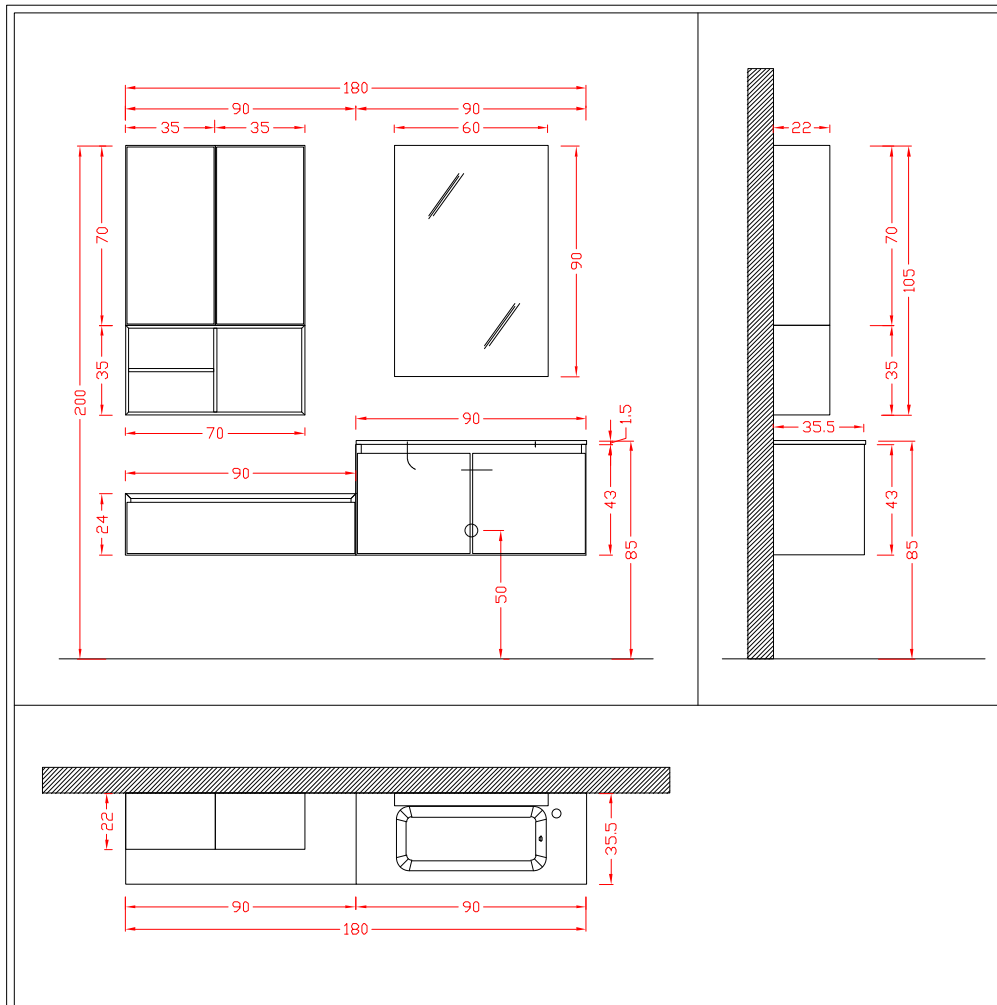

07 CLOUD

352 Noce canaletto p. aperto
261 Laccato bianco lucido

Mineralmarmo lucido
termoformato vasca integrata

Q.TA'	ART.	DESCRIZIONE	H	L	P
1	1700.69	BASE SOSPESA 1 CASSETTO	240	900	355
1	1743.69	BASE PORTALAVABO SOSPESA 2 ANTE	430	900	355
1	907.82	MINERALMARMO LUCIDO TERMOFORMATO CON VASCA INTEGRATA	15	900	355
1	1357.37	PENSILE ORIZZONTALE A GIORNO CON 1 RIPIANO IN TINTA FISSO A 3 VANI	350	700	220
1	1364.33	PENSILE 1 ANTA SX	700	350	220
1	1364.33	PENSILE 1 ANTA DX	700	350	220
1	1409.06	SPECCHIERA CON CORNICE LEGNO	900	600	50