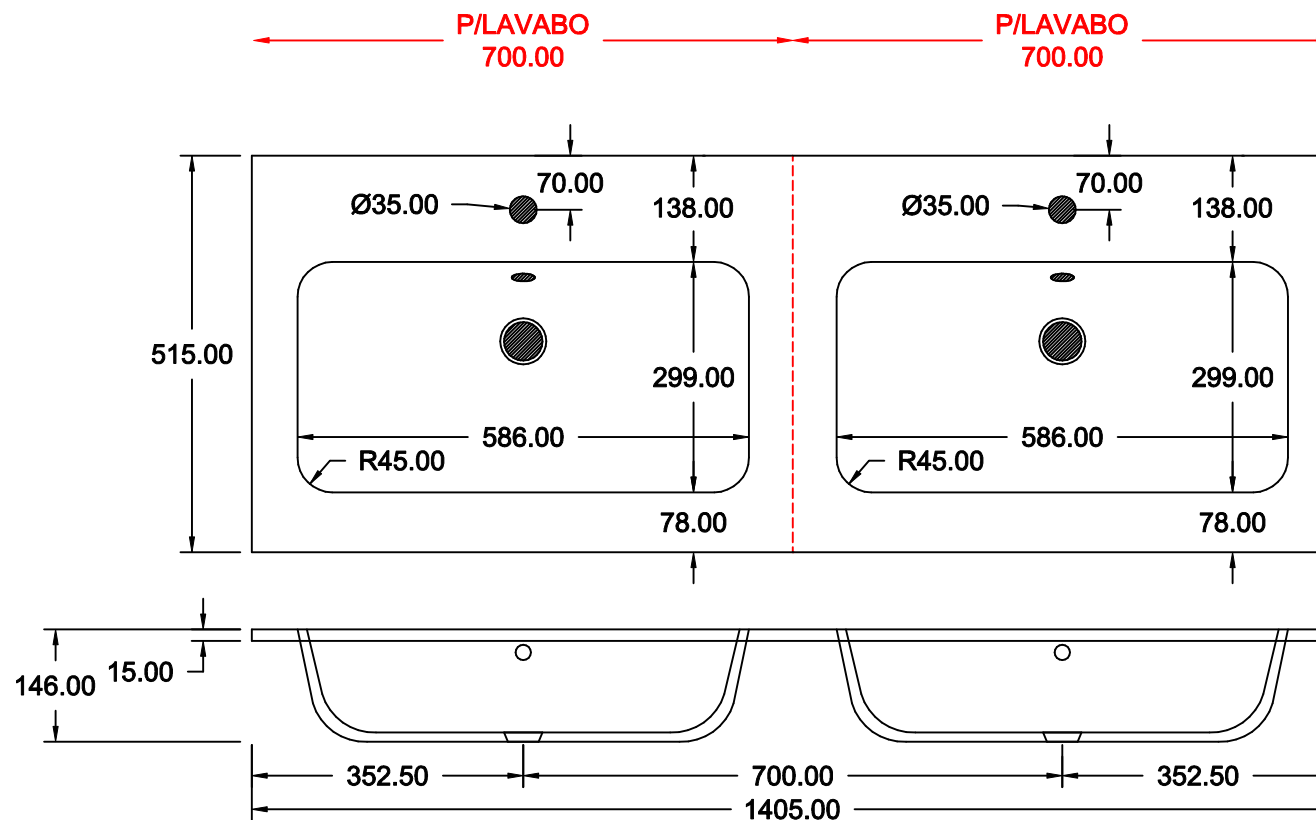

SCHEDA 908.64

MINERALUX LUCIDO o OPACO 15 X 1205 X 515
DOPPIA VASCA (VASCHE L.480)

DATA 2020

COMPLETO DI FORI E KIT TROPPO PIENO

SCHEDA 908.61

**MINERALUX LUCIDO o OPACO 15 X 1405 X 515
DOPPIA VASCA**

DATA 2020

COMPLETO DI FORI E KIT TROPPO PIENO

SCHEDA 908.62

**MINERALUX LUCIDO o OPACO 15 X 1605 X 515
DOPPIA VASCA**

DATA 2020

COMPLETO DI FORI E KIT TROPPO PIENO

SCHEDA 908.63

**MINERALUX LUCIDO o OPACO 15 X 1805 X 515
DOPPIA VASCA**

DATA 2020

COMPLETO DI FORI E KIT TROPPO PIENO

SCHEDA 909.96

**MINERALUX LUCIDO o OPACO 15 X 1755 X 515
DOPPIA VASCA**

DATA 2020

COMPLETO DI FORI E KIT TROPPO PIENO

SCHEDA 909.97

**MINERALUX LUCIDO o OPACO 15 X 1955 X 515
DOPPIA VASCA**

DATA 2020

COMPLETO DI FORI E KIT TROPPO PIENO

SCHEDA 909.98

**MINERALUX LUCIDO o OPACO 15 X 2155 X 515
DOPPIA VASCA**

DATA 2020

COMPLETO DI FORI E KIT TROPPO PIENO

SCHEDA 909.99

MINERALUX LUCIDO o OPACO 15 X 2255 X 515 DOPPIA VASCA