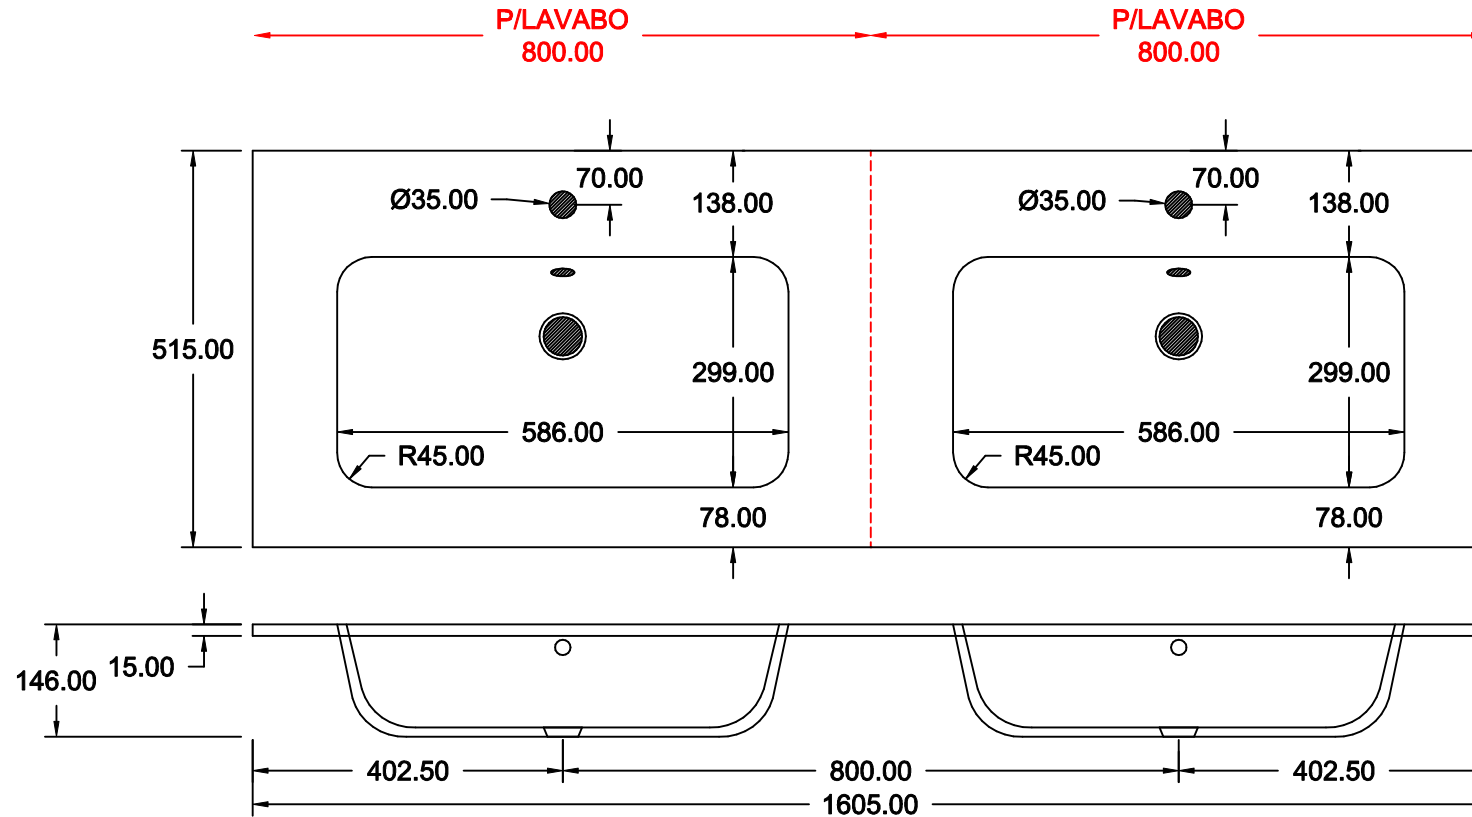

SCHEDA 908.64

MINERALUX LUCIDO o OPACO 15 X 1205 X 515
DOPPIA VASCA (VASCHE L.480)

DATA 2020

COMPLETO DI FORI E KIT TROPPO PIENO

SCHEDA 908.61

**MINERALUX LUCIDO o OPACO 15 X 1405 X 515
DOPPIA VASCA**

DATA 2020

COMPLETO DI FORI E KIT TROPPO PIENO

SCHEDA 908.62

**MINERALUX LUCIDO o OPACO 15 X 1605 X 515
DOPPIA VASCA**

DATA 2020

COMPLETO DI FORI E KIT TROPPO PIENO

SCHEDA 908.63

**MINERALUX LUCIDO o OPACO 15 X 1805 X 515
DOPPIA VASCA**

DATA 2020

COMPLETO DI FORI E KIT TROPPO PIENO

SCHEDA 909.96

**MINERALUX LUCIDO o OPACO 15 X 1755 X 515
DOPPIA VASCA**

DATA 2020

COMPLETO DI FORI E KIT TROPPO PIENO

SCHEDA 909.97

**MINERALUX LUCIDO o OPACO 15 X 1955 X 515
DOPPIA VASCA**

DATA 2020

COMPLETO DI FORI E KIT TROPPO PIENO

SCHEDA 909.98

**MINERALUX LUCIDO o OPACO 15 X 2155 X 515
DOPPIA VASCA**

DATA 2020

COMPLETO DI FORI E KIT TROPPO PIENO

SCHEDA 909.99

MINERALUX LUCIDO o OPACO 15 X 2255 X 515 DOPPIA VASCA