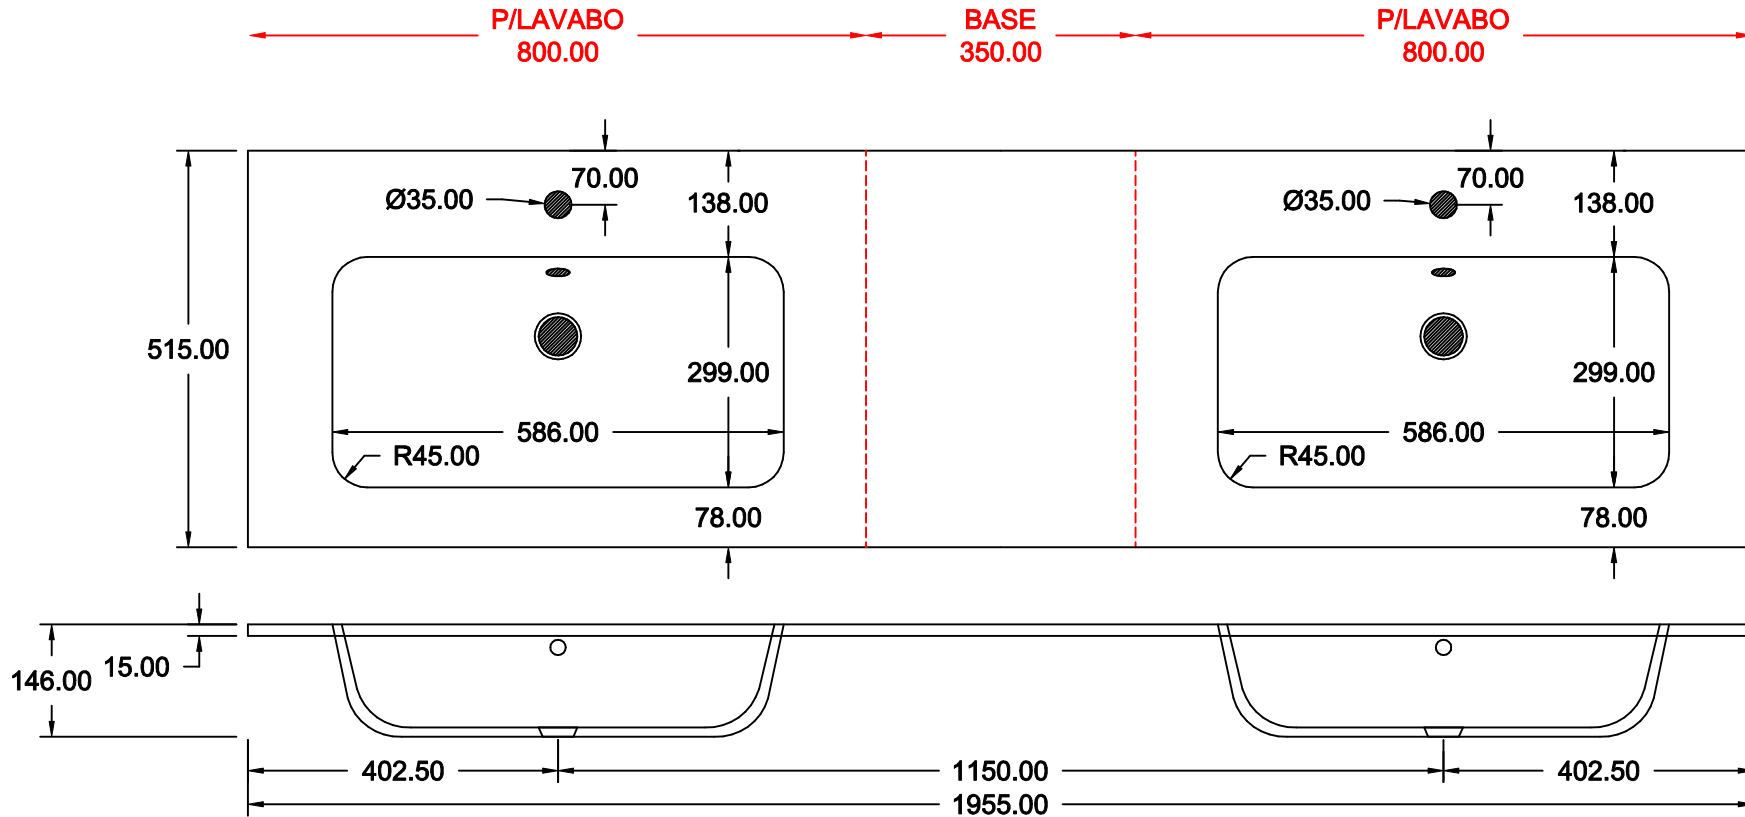

SCHEDA 908.64

MINERALUX LUCIDO o OPACO 15 X 1205 X 515
DOPPIA VASCA (VASCHE L.480)

DATA 2020

COMPLETO DI FORI E KIT TROPPO PIENO

SCHEDA 908.61

**MINERALUX LUCIDO o OPACO 15 X 1405 X 515
DOPPIA VASCA**

DATA 2020

COMPLETO DI FORI E KIT TROPPO PIENO

SCHEDA 908.62

**MINERALUX LUCIDO o OPACO 15 X 1605 X 515
DOPPIA VASCA**

DATA 2020

COMPLETO DI FORI E KIT TROPPO PIENO

SCHEDA 908.63

**MINERALUX LUCIDO o OPACO 15 X 1805 X 515
DOPPIA VASCA**

DATA 2020

COMPLETO DI FORI E KIT TROPPO PIENO

SCHEDA 909.96

**MINERALUX LUCIDO o OPACO 15 X 1755 X 515
DOPPIA VASCA**

DATA 2020

COMPLETO DI FORI E KIT TROPPO PIENO

SCHEDA 909.97

**MINERALUX LUCIDO o OPACO 15 X 1955 X 515
DOPPIA VASCA**

DATA 2020

COMPLETO DI FORI E KIT TROPPO PIENO

SCHEDA 909.98

**MINERALUX LUCIDO o OPACO 15 X 2155 X 515
DOPPIA VASCA**

DATA 2020

COMPLETO DI FORI E KIT TROPPO PIENO

SCHEDA 909.99

MINERALUX LUCIDO o OPACO 15 X 2255 X 515 DOPPIA VASCA