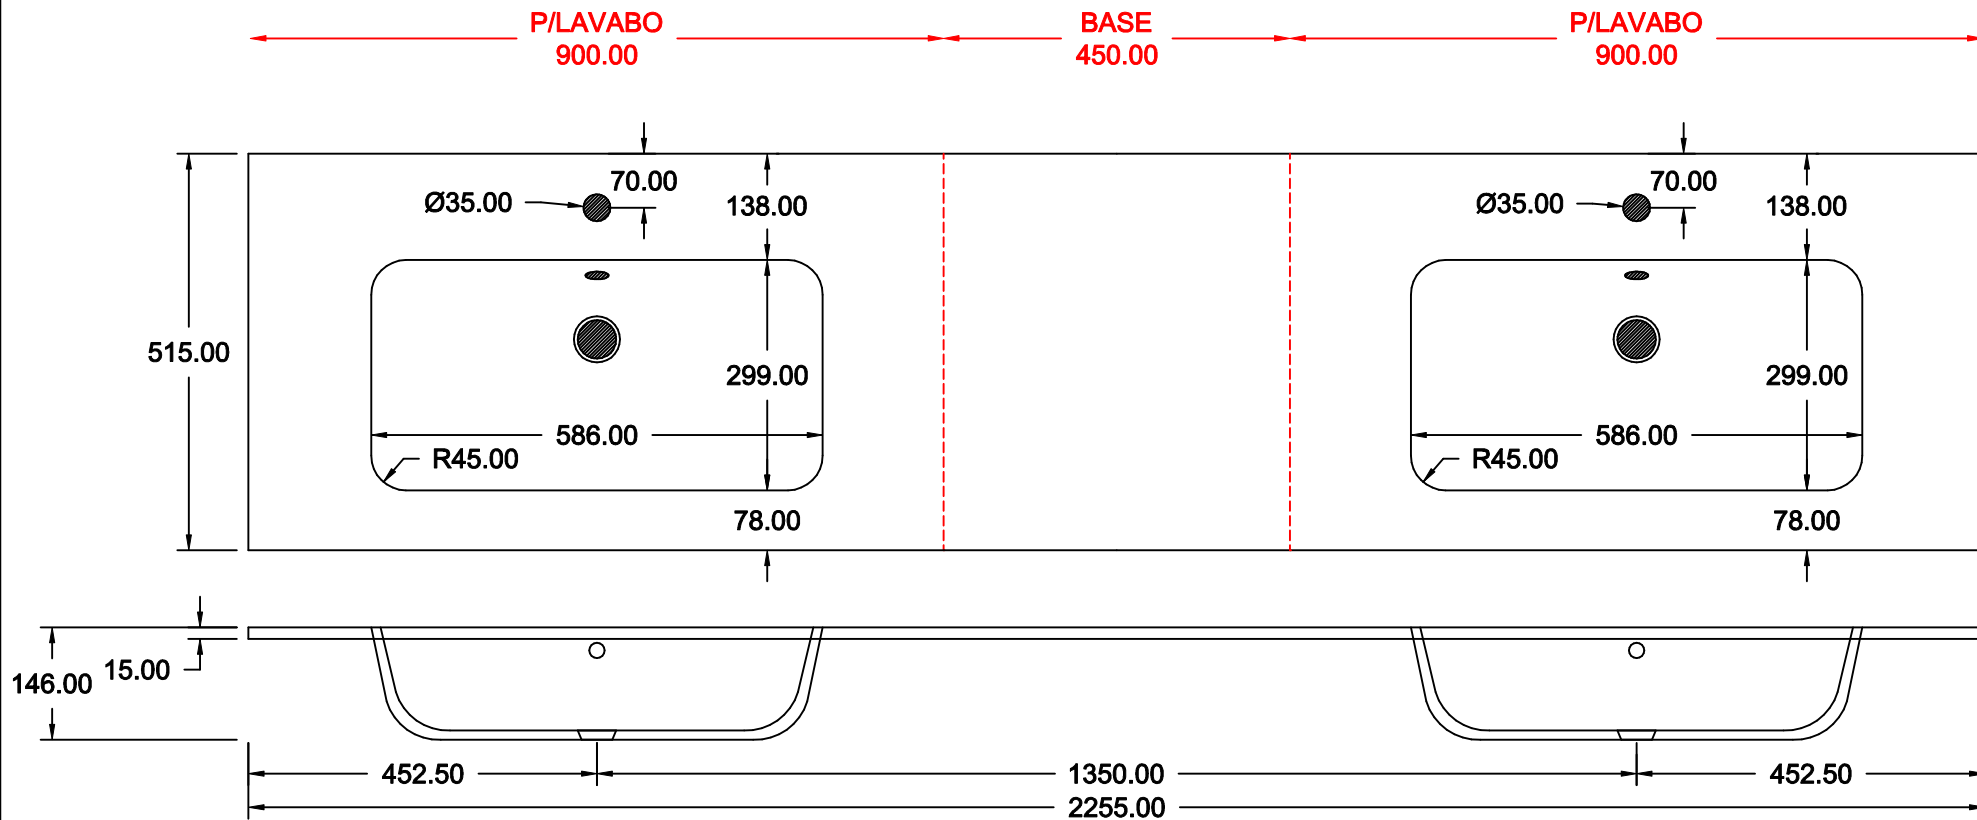

SCHEDA 908.64

MINERALUX LUCIDO o OPACO 15 X 1205 X 515
DOPPIA VASCA (VASCHE L.480)

DATA 2020

COMPLETO DI FORI E KIT TROPPO PIENO

SCHEDA 908.61

**MINERALUX LUCIDO o OPACO 15 X 1405 X 515
DOPPIA VASCA**

DATA 2020

COMPLETO DI FORI E KIT TROPPO PIENO

SCHEDA 908.62

**MINERALUX LUCIDO o OPACO 15 X 1605 X 515
DOPPIA VASCA**

DATA 2020

COMPLETO DI FORI E KIT TROPPO PIENO

SCHEDA 908.63

**MINERALUX LUCIDO o OPACO 15 X 1805 X 515
DOPPIA VASCA**

DATA 2020

COMPLETO DI FORI E KIT TROPPO PIENO

SCHEDA 909.96

**MINERALUX LUCIDO o OPACO 15 X 1755 X 515
DOPPIA VASCA**

DATA 2020

COMPLETO DI FORI E KIT TROPPO PIENO

SCHEDA 909.97

**MINERALUX LUCIDO o OPACO 15 X 1955 X 515
DOPPIA VASCA**

DATA 2020

COMPLETO DI FORI E KIT TROPPO PIENO

SCHEDA 909.98

**MINERALUX LUCIDO o OPACO 15 X 2155 X 515
DOPPIA VASCA**

DATA 2020

COMPLETO DI FORI E KIT TROPPO PIENO

SCHEDA 909.99

MINERALUX LUCIDO o OPACO 15 X 2255 X 515 DOPPIA VASCA