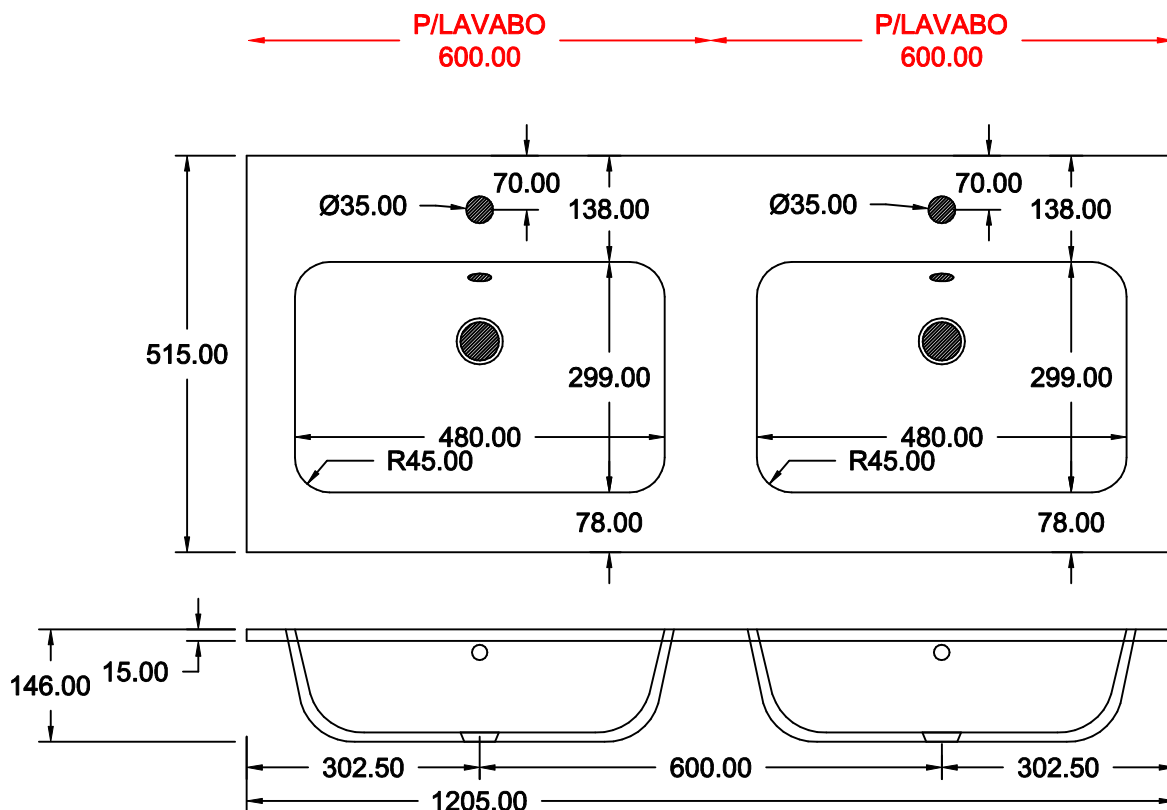

SCHEDA 908.64

MINERALUX LUCIDO o OPACO 15 X 1205 X 515
DOPPIA VASCA (VASCHE L.480)

DATA 2020

COMPLETO DI FORI E KIT TROPPO PIENO

SCHEDA 908.61

**MINERALUX LUCIDO o OPACO 15 X 1405 X 515
DOPPIA VASCA**

DATA 2020

COMPLETO DI FORI E KIT TROPPO PIENO

SCHEDA 908.62

**MINERALUX LUCIDO o OPACO 15 X 1605 X 515
DOPPIA VASCA**

DATA 2020

COMPLETO DI FORI E KIT TROPPO PIENO

SCHEDA 908.63

**MINERALUX LUCIDO o OPACO 15 X 1805 X 515
DOPPIA VASCA**

DATA 2020

COMPLETO DI FORI E KIT TROPPO PIENO

SCHEDA 909.96

**MINERALUX LUCIDO o OPACO 15 X 1755 X 515
DOPPIA VASCA**

DATA 2020

COMPLETO DI FORI E KIT TROPPO PIENO

SCHEDA 909.97

**MINERALUX LUCIDO o OPACO 15 X 1955 X 515
DOPPIA VASCA**

DATA 2020

COMPLETO DI FORI E KIT TROPPO PIENO

SCHEDA 909.98

**MINERALUX LUCIDO o OPACO 15 X 2155 X 515
DOPPIA VASCA**

DATA 2020

COMPLETO DI FORI E KIT TROPPO PIENO

SCHEDA 909.99

MINERALUX LUCIDO o OPACO 15 X 2255 X 515 DOPPIA VASCA