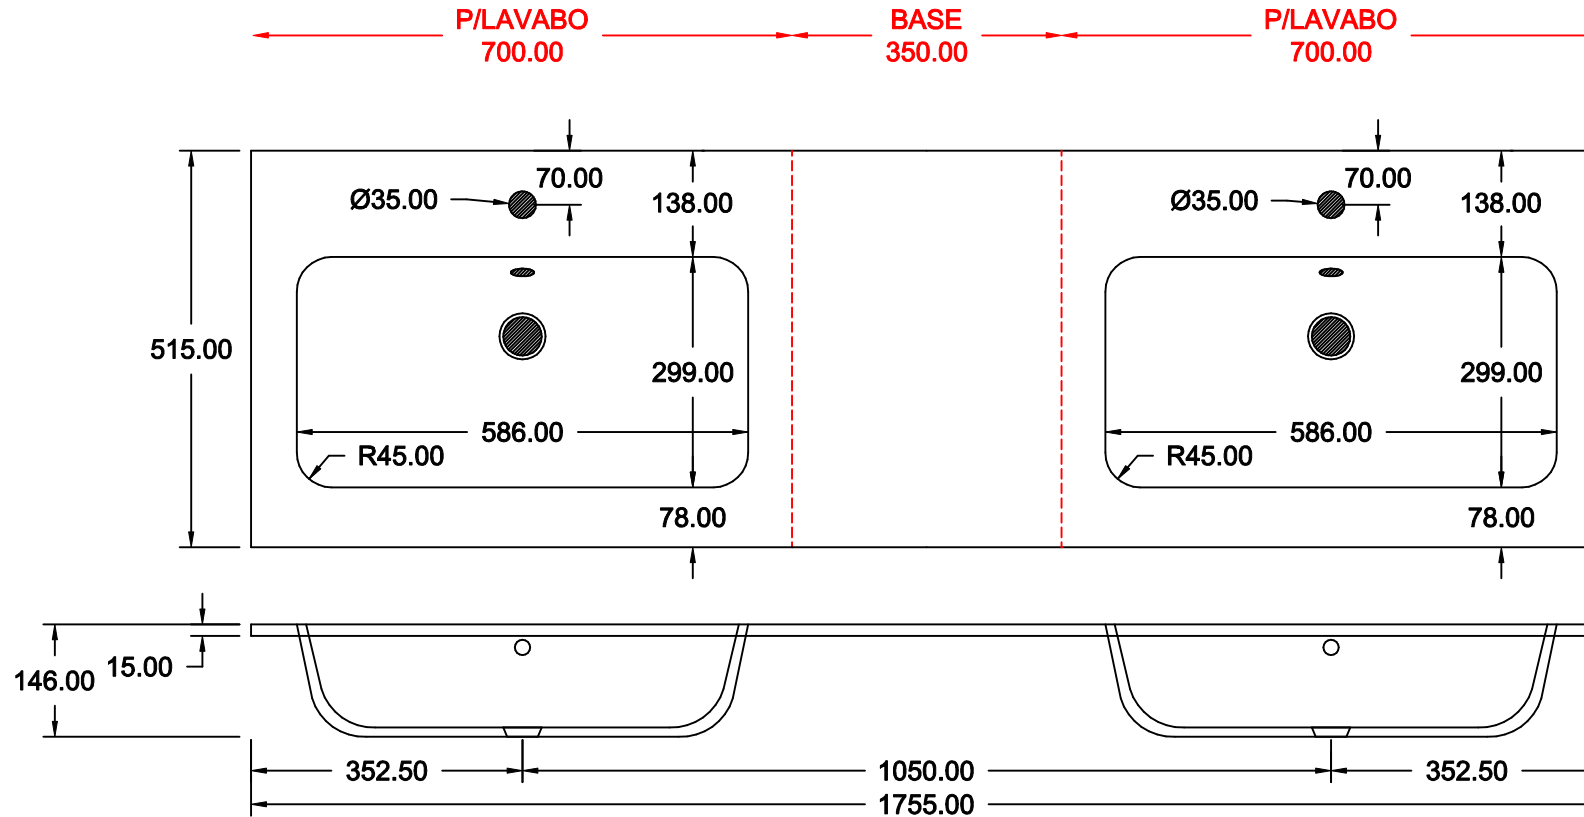

SCHEDA 908.64

MINERALUX LUCIDO o OPACO 15 X 1205 X 515
DOPPIA VASCA (VASCHE L.480)

DATA 2020

COMPLETO DI FORI E KIT TROPPO PIENO

SCHEDA 908.61

**MINERALUX LUCIDO o OPACO 15 X 1405 X 515
DOPPIA VASCA**

DATA 2020

COMPLETO DI FORI E KIT TROPPO PIENO

SCHEDA 908.62

**MINERALUX LUCIDO o OPACO 15 X 1605 X 515
DOPPIA VASCA**

DATA 2020

COMPLETO DI FORI E KIT TROPPO PIENO

SCHEDA 908.63

**MINERALUX LUCIDO o OPACO 15 X 1805 X 515
DOPPIA VASCA**

DATA 2020

COMPLETO DI FORI E KIT TROPPO PIENO

SCHEDA 909.96

**MINERALUX LUCIDO o OPACO 15 X 1755 X 515
DOPPIA VASCA**

DATA 2020

COMPLETO DI FORI E KIT TROPPO PIENO

SCHEDA 909.97

**MINERALUX LUCIDO o OPACO 15 X 1955 X 515
DOPPIA VASCA**

DATA 2020

COMPLETO DI FORI E KIT TROPPO PIENO

SCHEDA 909.98

**MINERALUX LUCIDO o OPACO 15 X 2155 X 515
DOPPIA VASCA**

DATA 2020

COMPLETO DI FORI E KIT TROPPO PIENO

SCHEDA 909.99

MINERALUX LUCIDO o OPACO 15 X 2255 X 515 DOPPIA VASCA