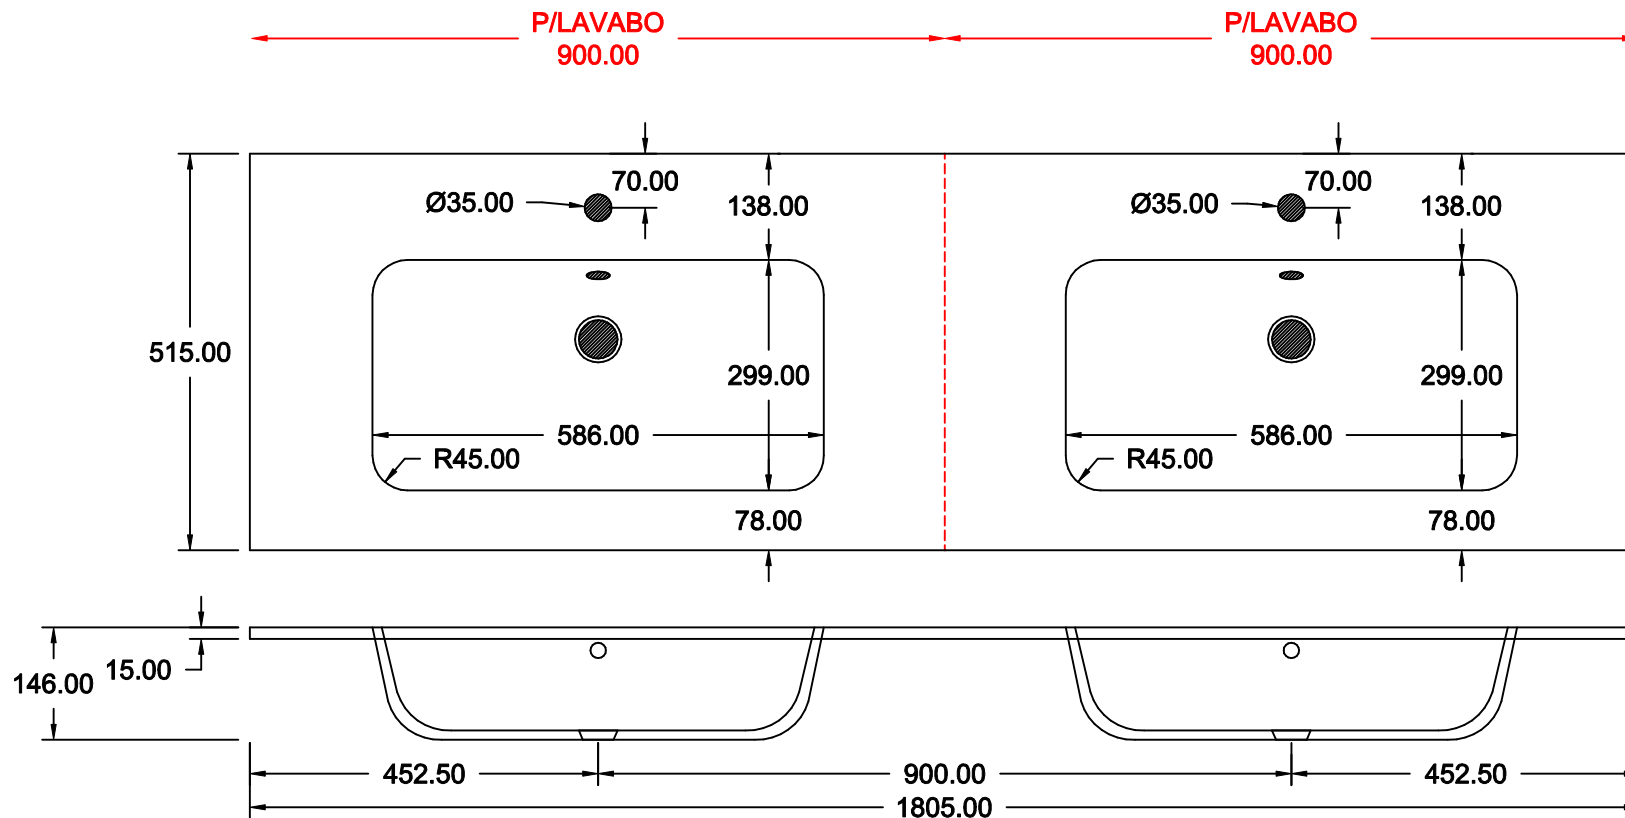

SCHEDA 908.64

MINERALUX LUCIDO o OPACO 15 X 1205 X 515
DOPPIA VASCA (VASCHE L.480)

DATA 2020

COMPLETO DI FORI E KIT TROPPO PIENO

SCHEDA 908.61

**MINERALUX LUCIDO o OPACO 15 X 1405 X 515
DOPPIA VASCA**

DATA 2020

COMPLETO DI FORI E KIT TROPPO PIENO

SCHEDA 908.62

**MINERALUX LUCIDO o OPACO 15 X 1605 X 515
DOPPIA VASCA**

DATA 2020

COMPLETO DI FORI E KIT TROPPO PIENO

SCHEDA 908.63

**MINERALUX LUCIDO o OPACO 15 X 1805 X 515
DOPPIA VASCA**

DATA 2020

COMPLETO DI FORI E KIT TROPPO PIENO

SCHEDA 909.96

**MINERALUX LUCIDO o OPACO 15 X 1755 X 515
DOPPIA VASCA**

DATA 2020

COMPLETO DI FORI E KIT TROPPO PIENO

SCHEDA 909.97

**MINERALUX LUCIDO o OPACO 15 X 1955 X 515
DOPPIA VASCA**

DATA 2020

COMPLETO DI FORI E KIT TROPPO PIENO

SCHEDA 909.98

**MINERALUX LUCIDO o OPACO 15 X 2155 X 515
DOPPIA VASCA**

DATA 2020

COMPLETO DI FORI E KIT TROPPO PIENO

SCHEDA 909.99

MINERALUX LUCIDO o OPACO 15 X 2255 X 515 DOPPIA VASCA