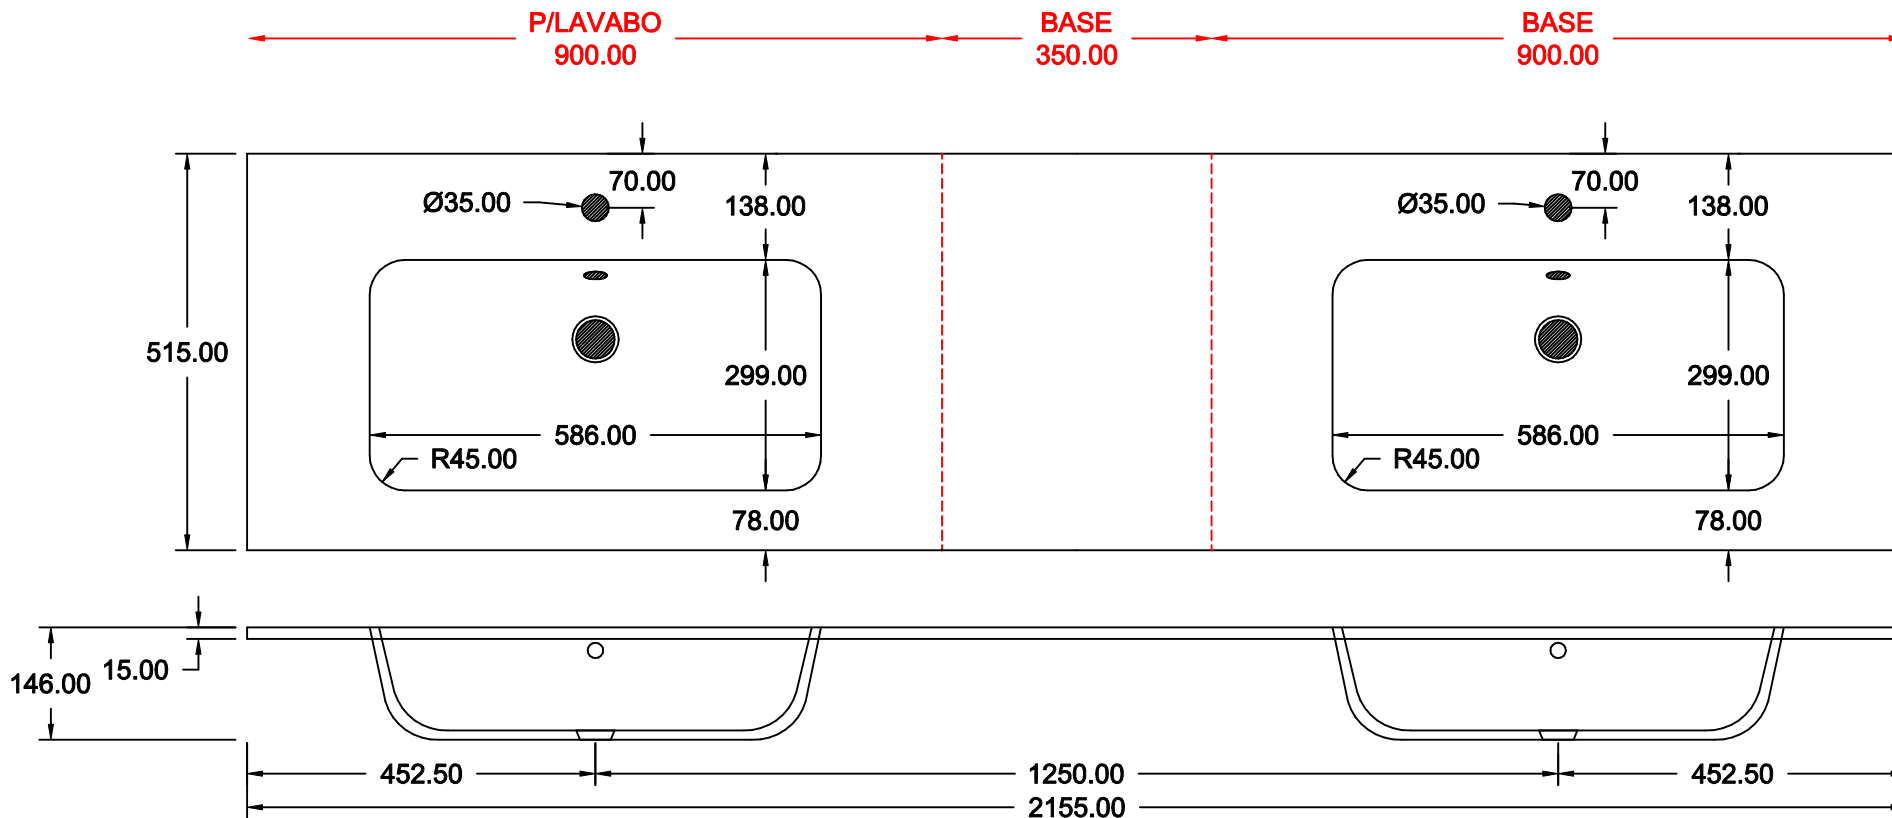

SCHEDA 908.64

MINERALUX LUCIDO o OPACO 15 X 1205 X 515
DOPPIA VASCA (VASCHE L.480)

DATA 2020

COMPLETO DI FORI E KIT TROPPO PIENO

SCHEDA 908.61

**MINERALUX LUCIDO o OPACO 15 X 1405 X 515
DOPPIA VASCA**

DATA 2020

COMPLETO DI FORI E KIT TROPPO PIENO

SCHEDA 908.62

**MINERALUX LUCIDO o OPACO 15 X 1605 X 515
DOPPIA VASCA**

DATA 2020

COMPLETO DI FORI E KIT TROPPO PIENO

SCHEDA 908.63

**MINERALUX LUCIDO o OPACO 15 X 1805 X 515
DOPPIA VASCA**

DATA 2020

COMPLETO DI FORI E KIT TROPPO PIENO

SCHEDA 909.96

**MINERALUX LUCIDO o OPACO 15 X 1755 X 515
DOPPIA VASCA**

DATA 2020

COMPLETO DI FORI E KIT TROPPO PIENO

SCHEDA 909.97

**MINERALUX LUCIDO o OPACO 15 X 1955 X 515
DOPPIA VASCA**

DATA 2020

COMPLETO DI FORI E KIT TROPPO PIENO

SCHEDA 909.98

**MINERALUX LUCIDO o OPACO 15 X 2155 X 515
DOPPIA VASCA**

DATA 2020

COMPLETO DI FORI E KIT TROPPO PIENO

SCHEDA 909.99

MINERALUX LUCIDO o OPACO 15 X 2255 X 515 DOPPIA VASCA