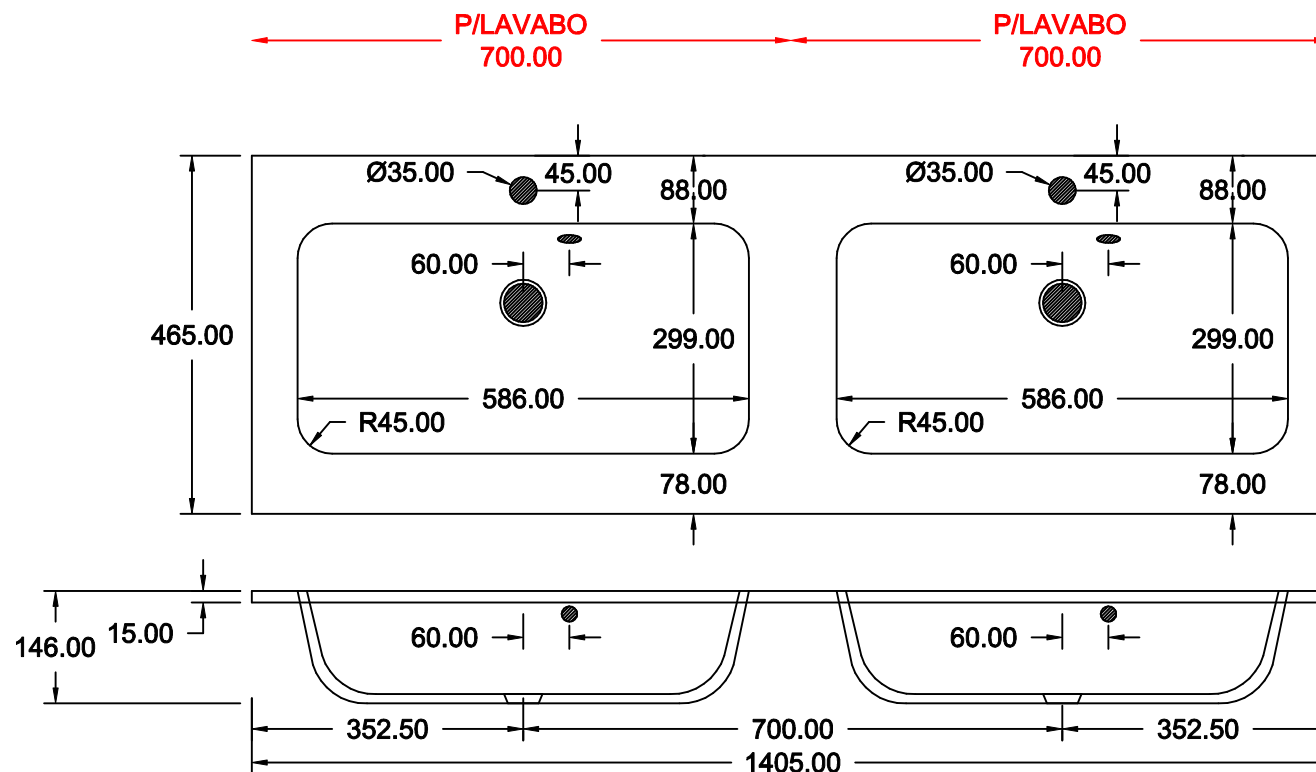

**SCHEDA 835.45**

**MINERALUX LUCIDO o OPACO 15 X 1205 X 465  
DOPPIA VASCA**

**DATA 2020**

**COMPLETO DI FORI E KIT TROPPO PIENO  
NELLA MISURA P. 465 VERRA' SPOSTATO IL TROPPO PIENO DI 60 MM RISPETTO  
ALL'ASSE DELLO SCARICO**

**SCHEDA 835.46**

**MINERALUX LUCIDO o OPACO 15 X 1405 X 465  
DOPPIA VASCA**

**DATA 2020**

**COMPLETO DI FORI E KIT TROPPO PIENO**

**NELLA MISURA P. 465 VERRA' SPOSTATO IL TROPPO PIENO DI 60 MM RISPETTO ALL'ASSE DELLO SCARICO**

**SCHEDA 835.48**

**MINERALUX LUCIDO o OPACO 15 X 1805 X 465  
DOPPIA VASCA**

DATA 2020

**COMPLETO DI FORI E KIT TROPPO PIENO**

**NELLA MISURA P. 465 VERRA' SPOSTATO IL TROPPO PIENO DI 60 MM RISPETTO ALL'ASSE DELLO SCARICO**

## MINERALUX LUCIDO o OPACO 15 X 2005 X 465 DOPPIA VASCA

DATA 2020

**COMPLETO DI FORI E KIT TROPPO PIENO**

**NELLA MISURA P. 465 VERRA' SPOSTATO IL TROPPO PIENO DI 60 MM RISPETTO ALL'ASSE DELLO SCARICO**