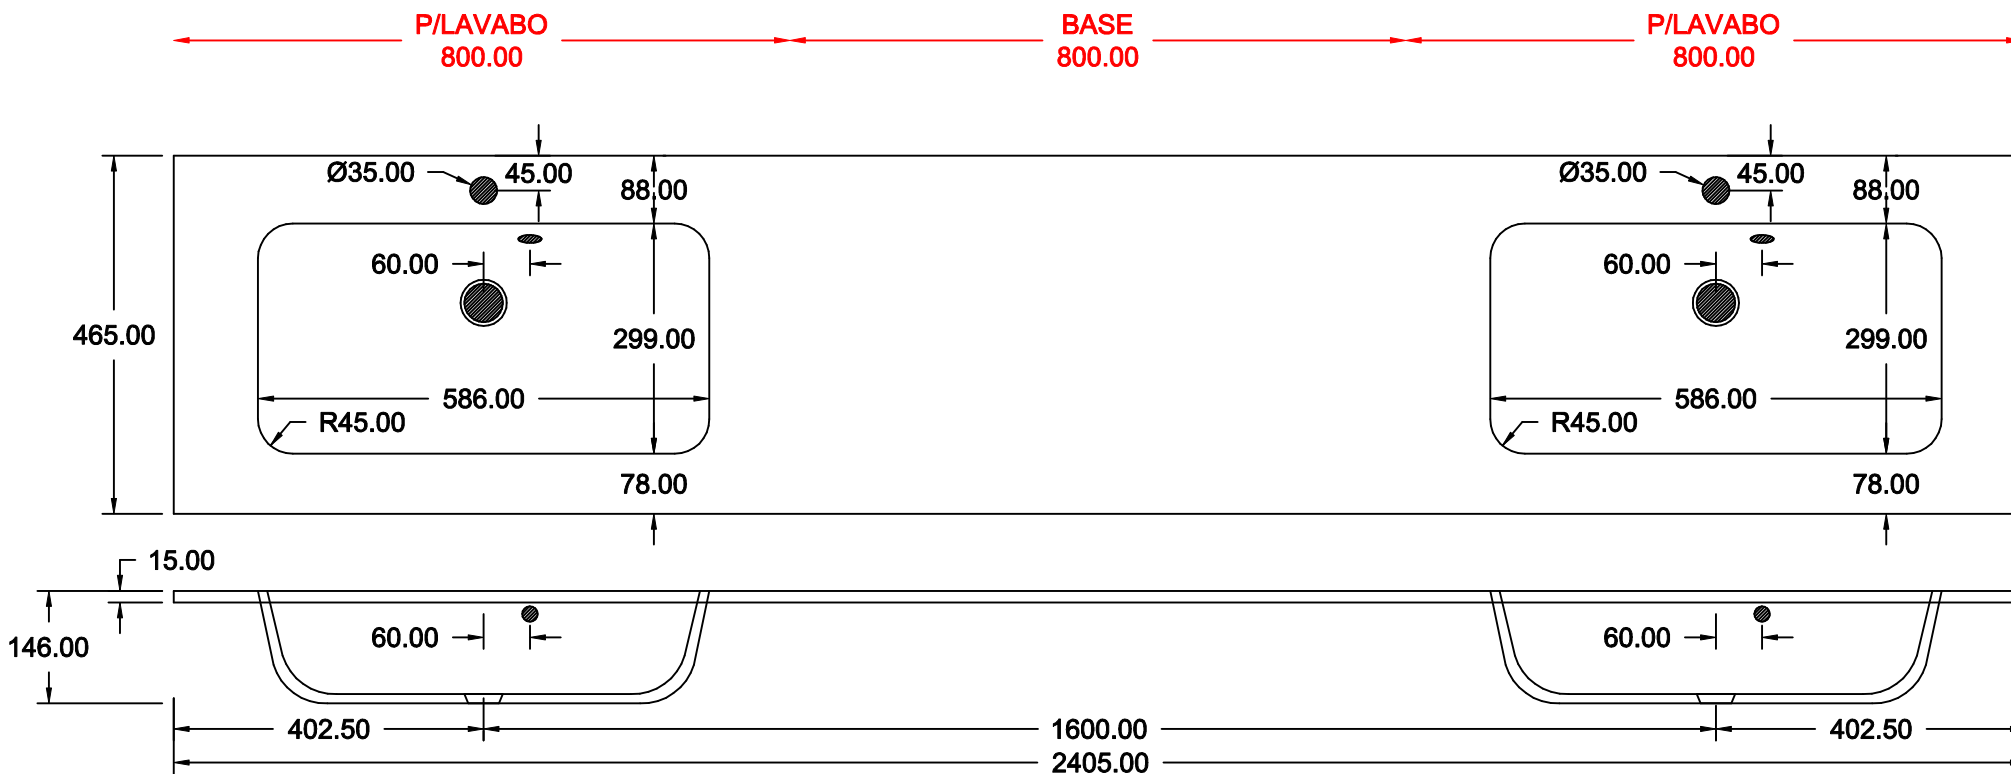

## MINERALUX LUCIDO o OPACO 15 X 2005 X 465 DOPPIA VASCA

DATA 2020

**COMPLETO DI FORI E KIT TROPPO PIENO**

**NELLA MISURA P. 465 VERRA' SPOSTATO IL TROPPO PIENO DI 60 MM RISPETTO ALL'ASSE DELLO SCARICO**

## MINERALUX LUCIDO o OPACO 15 X 2105 X 465 DOPPIA VASCA

DATA 2020

COMPLETO DI FORI E KIT TROPPO PIENO

**NELLA MISURA P. 465 VERRA' SPOSTATO IL TROPPO PIENO DI 60 MM RISPETTO ALL'ASSE DELLO SCARICO**

## MINERALUX LUCIDO o OPACO 15 X 2405 X 465 DOPPIA VASCA

DATA 2020

COMPLETO DI FORI E KIT TROPPO PIENO

**NELLA MISURA P. 465 VERRA' SPOSTATO IL TROPPO PIENO DI 60 MM RISPETTO ALL'ASSE DELLO SCARICO**

## MINERALUX LUCIDO o OPACO 15 X 2705 X 465 DOPPIA VASCA

DATA 2020

COMPLETO DI FORI E KIT TROPPO PIENO

**NELLA MISURA P. 465 VERRA' SPOSTATO IL TROPPO PIENO DI 60 MM RISPETTO ALL'ASSE DELLO SCARICO**