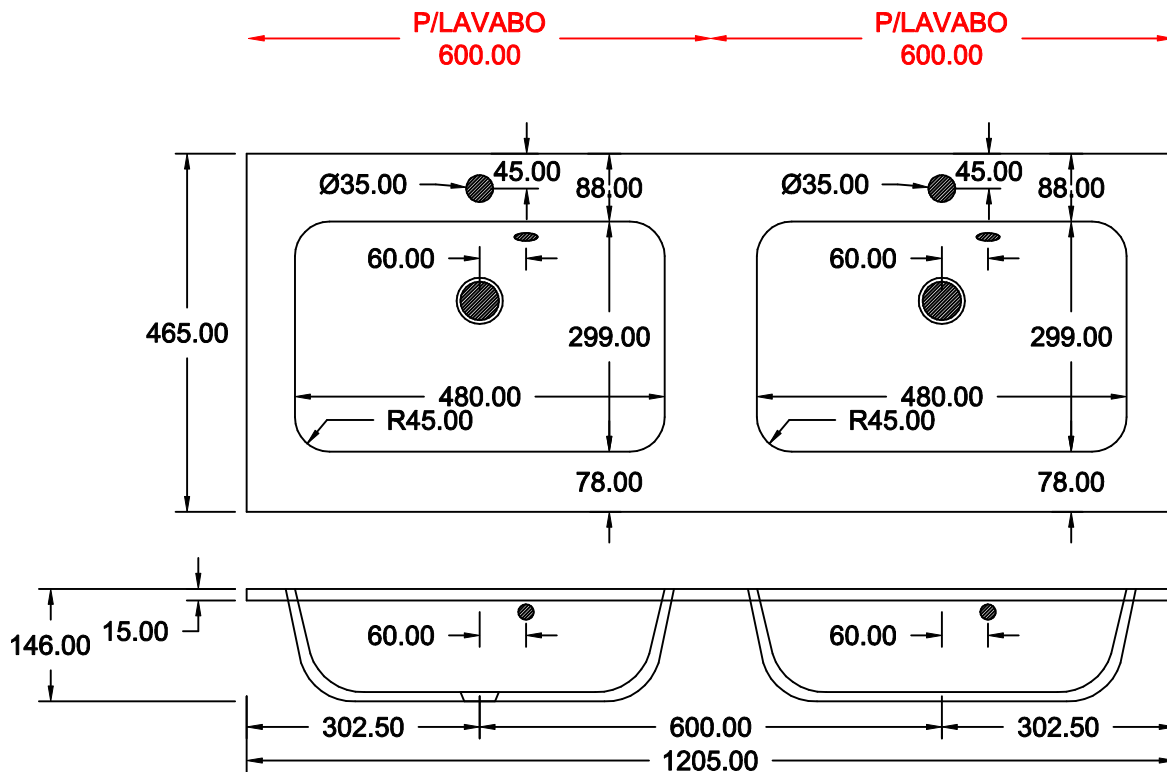

**SCHEDA 835.45**

**MINERALUX LUCIDO o OPACO 15 X 1205 X 465  
DOPPIA VASCA**

**DATA 2020**

**COMPLETO DI FORI E KIT TROPPO PIENO  
NELLA MISURA P. 465 VERRA' SPOSTATO IL TROPPO PIENO DI 60 MM RISPETTO  
ALL'ASSE DELLO SCARICO**

**SCHEDA 835.46**

**MINERALUX LUCIDO o OPACO 15 X 1405 X 465  
DOPPIA VASCA**

**DATA 2020**

**COMPLETO DI FORI E KIT TROPPO PIENO**

**NELLA MISURA P. 465 VERRA' SPOSTATO IL TROPPO PIENO DI 60 MM RISPETTO ALL'ASSE DELLO SCARICO**

**SCHEDA 835.48**

**MINERALUX LUCIDO o OPACO 15 X 1805 X 465  
DOPPIA VASCA**

DATA 2020

**COMPLETO DI FORI E KIT TROPPO PIENO**

**NELLA MISURA P. 465 VERRA' SPOSTATO IL TROPPO PIENO DI 60 MM RISPETTO ALL'ASSE DELLO SCARICO**

## MINERALUX LUCIDO o OPACO 15 X 2005 X 465 DOPPIA VASCA

DATA 2020

**COMPLETO DI FORI E KIT TROPPO PIENO**

**NELLA MISURA P. 465 VERRA' SPOSTATO IL TROPPO PIENO DI 60 MM RISPETTO ALL'ASSE DELLO SCARICO**