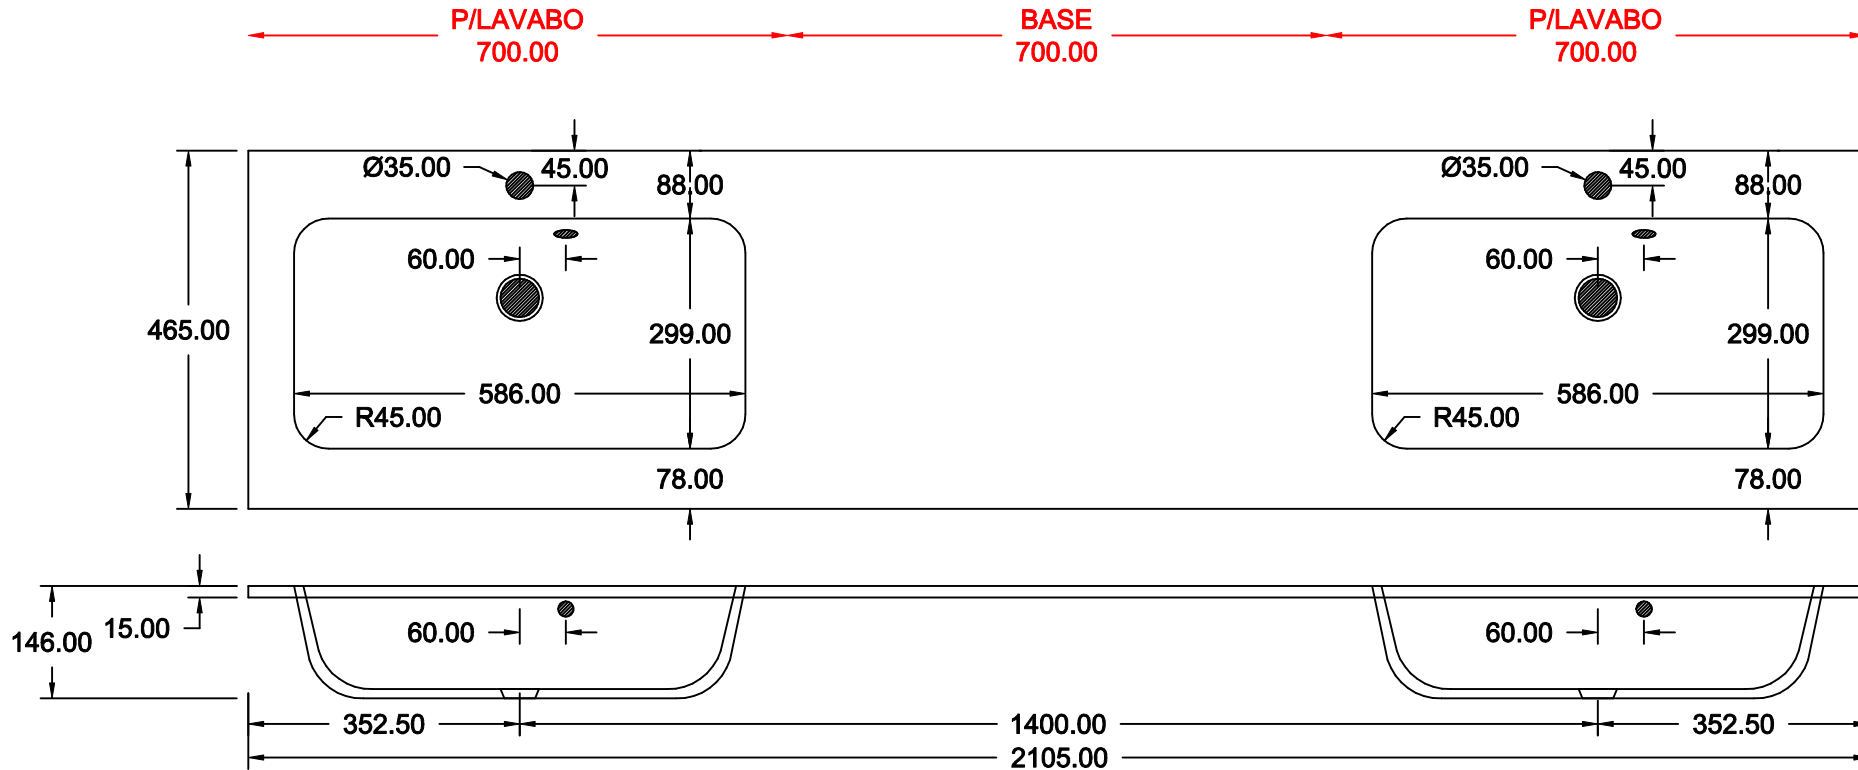

## MINERALUX LUCIDO o OPACO 15 X 2005 X 465 DOPPIA VASCA

DATA 2020

**COMPLETO DI FORI E KIT TROPPO PIENO**

**NELLA MISURA P. 465 VERRA' SPOSTATO IL TROPPO PIENO DI 60 MM RISPETTO ALL'ASSE DELLO SCARICO**

## MINERALUX LUCIDO o OPACO 15 X 2105 X 465 DOPPIA VASCA

DATA 2020

COMPLETO DI FORI E KIT TROPPO PIENO

**NELLA MISURA P. 465 VERRA' SPOSTATO IL TROPPO PIENO DI 60 MM RISPETTO ALL'ASSE DELLO SCARICO**

## MINERALUX LUCIDO o OPACO 15 X 2405 X 465 DOPPIA VASCA

DATA 2020

COMPLETO DI FORI E KIT TROPPO PIENO

**NELLA MISURA P. 465 VERRA' SPOSTATO IL TROPPO PIENO DI 60 MM RISPETTO ALL'ASSE DELLO SCARICO**

## MINERALUX LUCIDO o OPACO 15 X 2705 X 465 DOPPIA VASCA

DATA 2020

COMPLETO DI FORI E KIT TROPPO PIENO

**NELLA MISURA P. 465 VERRA' SPOSTATO IL TROPPO PIENO DI 60 MM RISPETTO ALL'ASSE DELLO SCARICO**