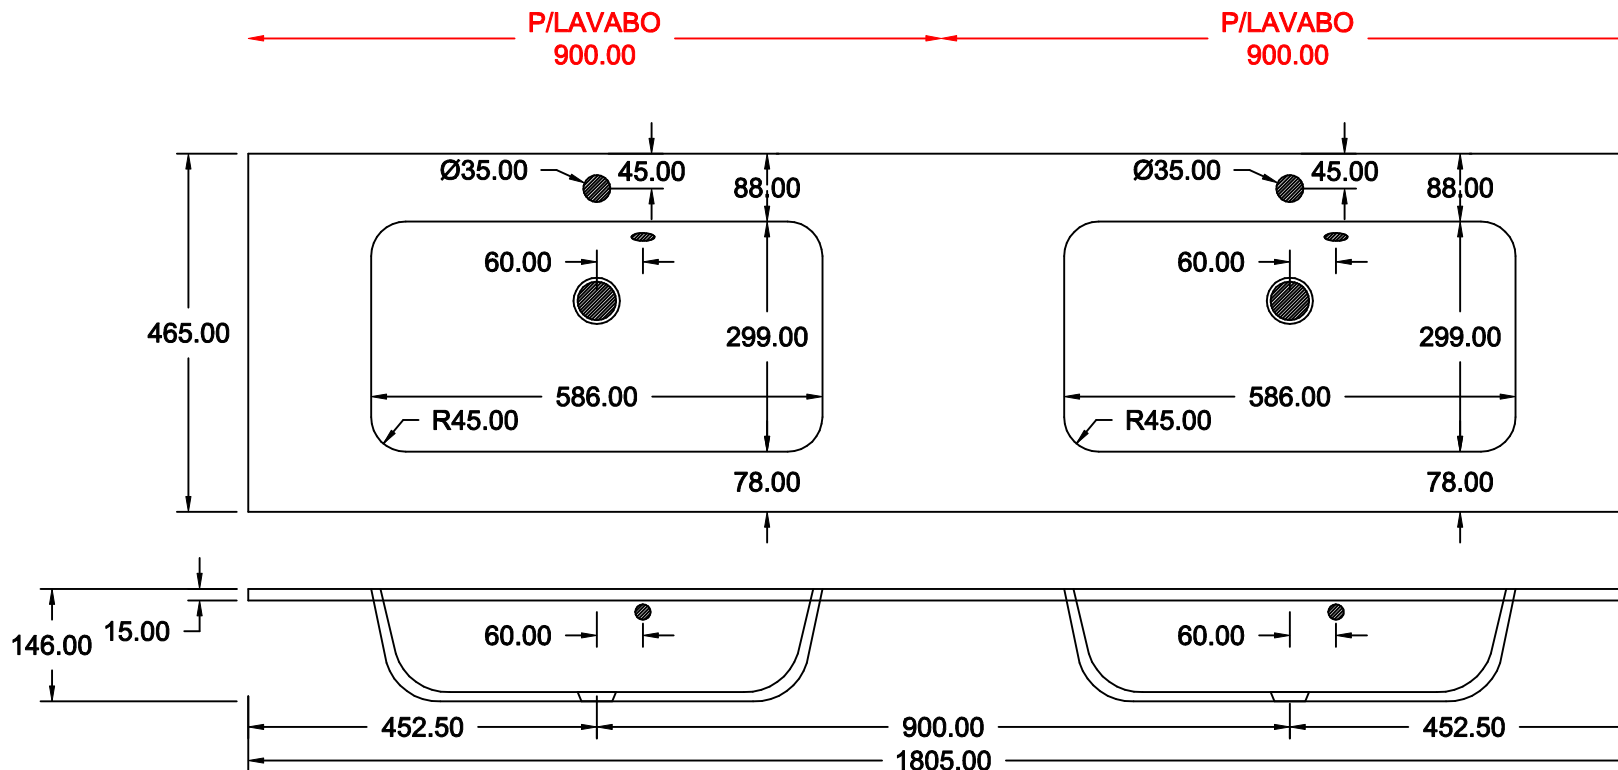

**SCHEDA 835.45**

**MINERALUX LUCIDO o OPACO 15 X 1205 X 465  
DOPPIA VASCA**

**DATA 2020**

**COMPLETO DI FORI E KIT TROPPO PIENO  
NELLA MISURA P. 465 VERRA' SPOSTATO IL TROPPO PIENO DI 60 MM RISPETTO  
ALL'ASSE DELLO SCARICO**

**SCHEDA 835.46**

**MINERALUX LUCIDO o OPACO 15 X 1405 X 465  
DOPPIA VASCA**

**DATA 2020**

**COMPLETO DI FORI E KIT TROPPO PIENO**

**NELLA MISURA P. 465 VERRA' SPOSTATO IL TROPPO PIENO DI 60 MM RISPETTO ALL'ASSE DELLO SCARICO**

**SCHEDA 835.48**

**MINERALUX LUCIDO o OPACO 15 X 1805 X 465  
DOPPIA VASCA**

DATA 2020

**COMPLETO DI FORI E KIT TROPPO PIENO**

**NELLA MISURA P. 465 VERRA' SPOSTATO IL TROPPO PIENO DI 60 MM RISPETTO ALL'ASSE DELLO SCARICO**

## MINERALUX LUCIDO o OPACO 15 X 2005 X 465 DOPPIA VASCA

DATA 2020

**COMPLETO DI FORI E KIT TROPPO PIENO**

**NELLA MISURA P. 465 VERRA' SPOSTATO IL TROPPO PIENO DI 60 MM RISPETTO ALL'ASSE DELLO SCARICO**