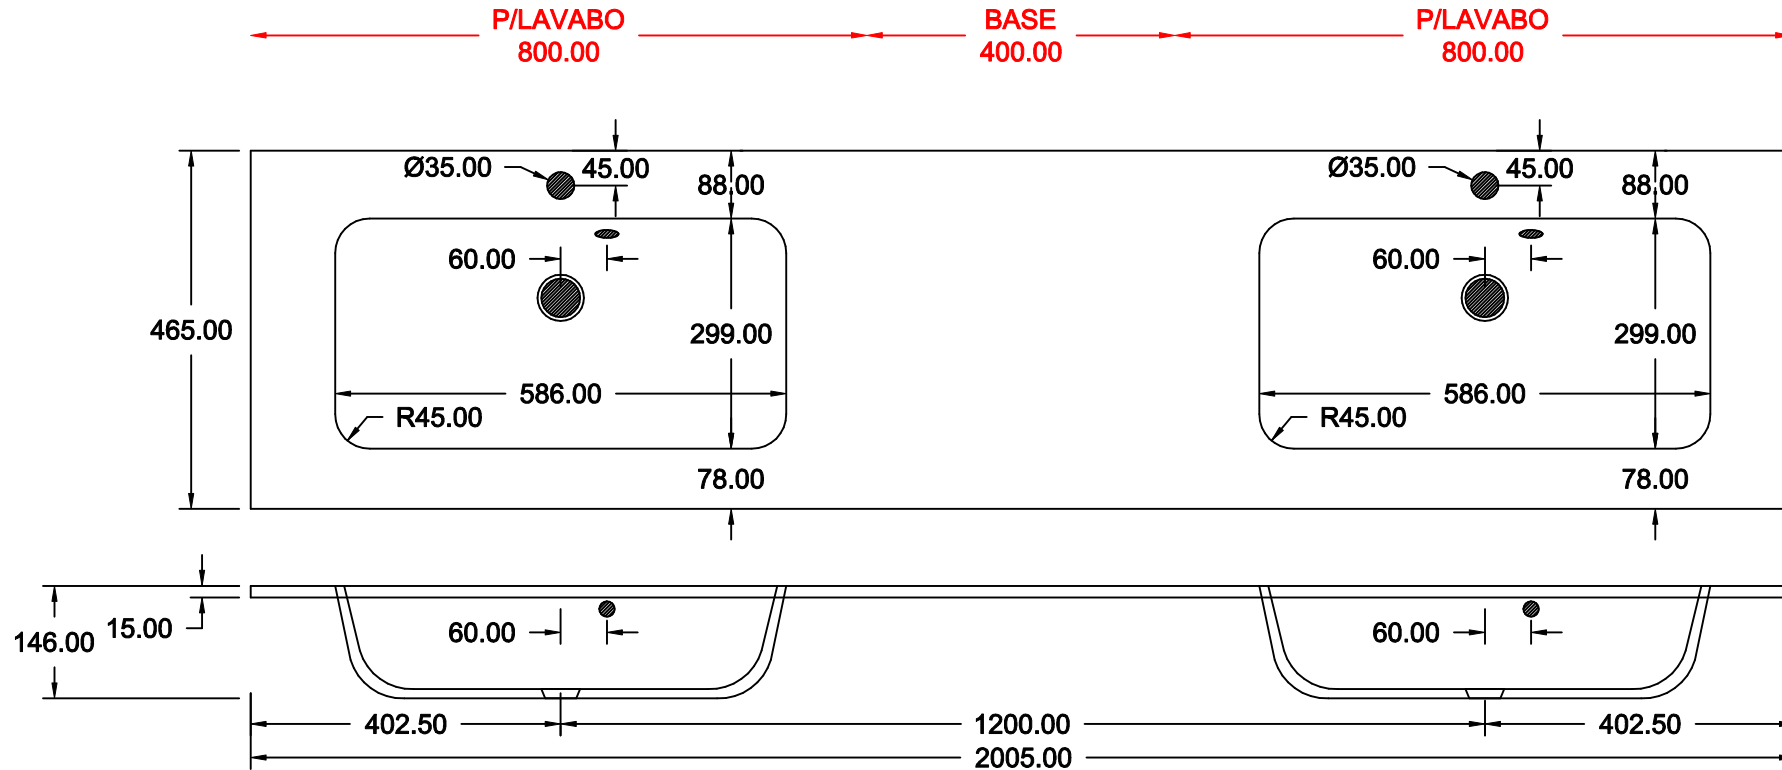

**SCHEDA 835.46**

**MINERALUX LUCIDO o OPACO 15 X 1405 X 465  
DOPPIA VASCA**

**DATA 2020**

**COMPLETO DI FORI E KIT TROPPO PIENO**

**NELLA MISURA P. 465 VERRA' SPOSTATO IL TROPPO PIENO DI 60 MM RISPETTO ALL'ASSE DELLO SCARICO**

**SCHEDA 835.48**

**MINERALUX LUCIDO o OPACO 15 X 1805 X 465  
DOPPIA VASCA**

DATA 2020

**COMPLETO DI FORI E KIT TROPPO PIENO**

**NELLA MISURA P. 465 VERRA' SPOSTATO IL TROPPO PIENO DI 60 MM RISPETTO ALL'ASSE DELLO SCARICO**

## MINERALUX LUCIDO o OPACO 15 X 2005 X 465 DOPPIA VASCA

DATA 2020

**COMPLETO DI FORI E KIT TROPPO PIENO**

**NELLA MISURA P. 465 VERRA' SPOSTATO IL TROPPO PIENO DI 60 MM RISPETTO ALL'ASSE DELLO SCARICO**

## MINERALUX LUCIDO o OPACO 15 X 2105 X 465 DOPPIA VASCA

DATA 2020

COMPLETO DI FORI E KIT TROPPO PIENO

**NELLA MISURA P. 465 VERRA' SPOSTATO IL TROPPO PIENO DI 60 MM RISPETTO ALL'ASSE DELLO SCARICO**