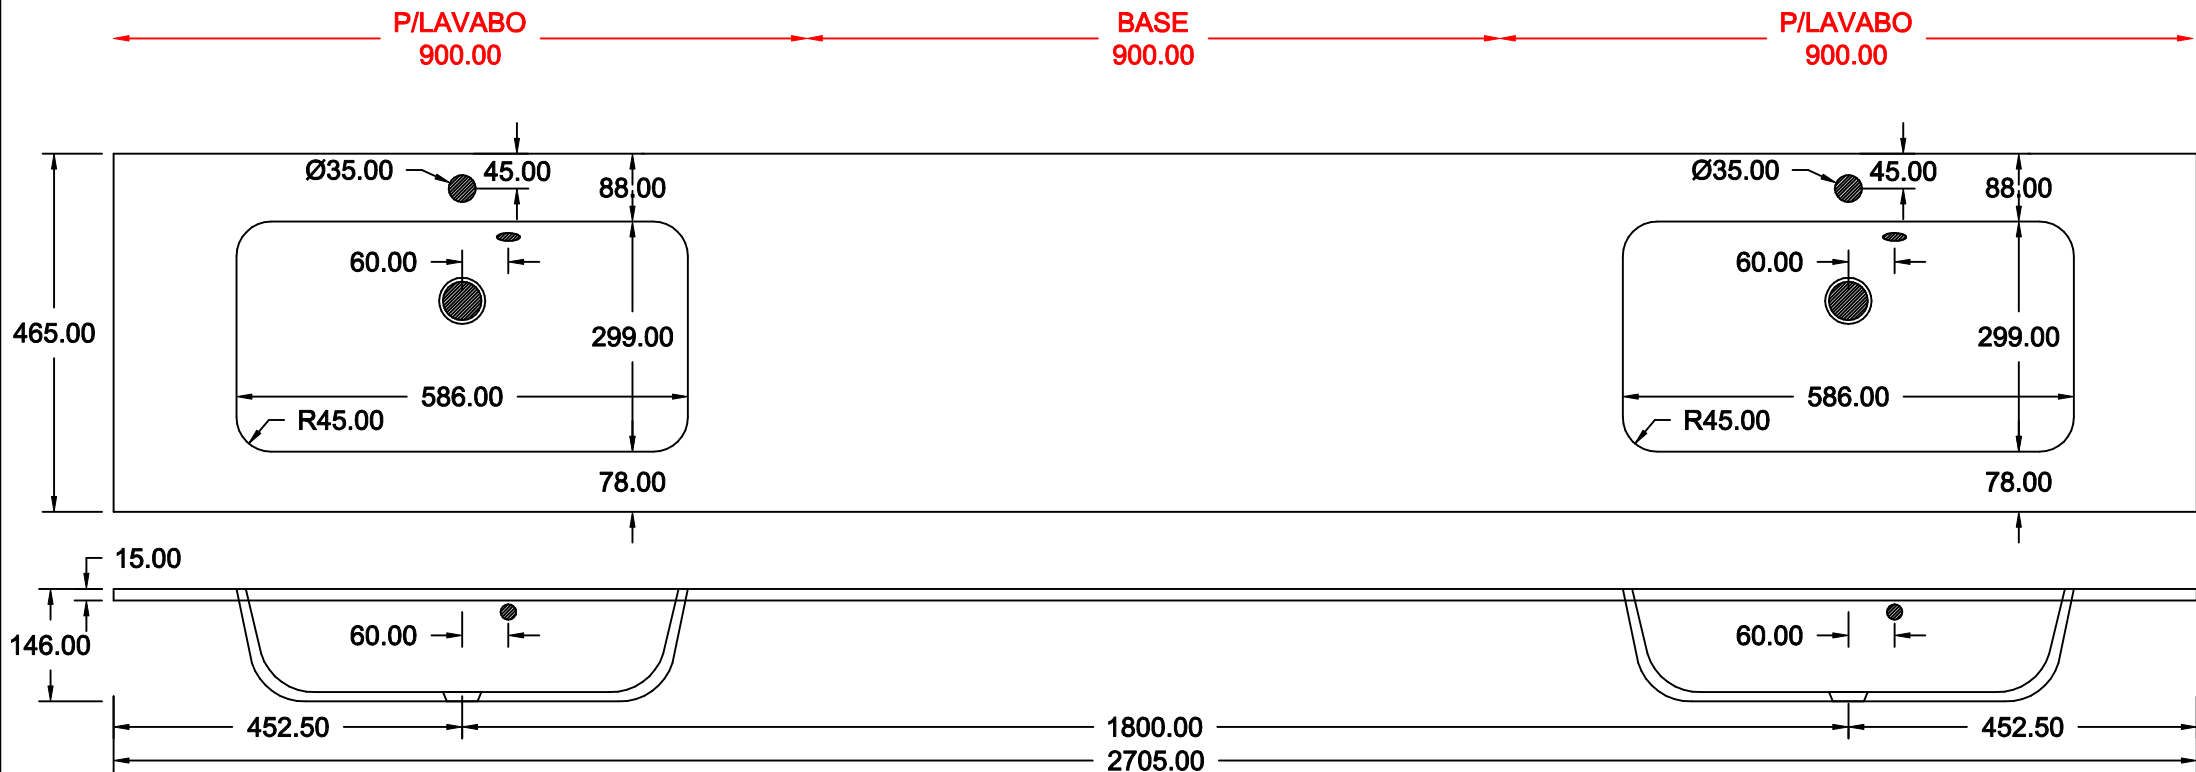

## MINERALUX LUCIDO o OPACO 15 X 2005 X 465 DOPPIA VASCA

DATA 2020

**COMPLETO DI FORI E KIT TROPPO PIENO**

**NELLA MISURA P. 465 VERRA' SPOSTATO IL TROPPO PIENO DI 60 MM RISPETTO ALL'ASSE DELLO SCARICO**

## MINERALUX LUCIDO o OPACO 15 X 2105 X 465 DOPPIA VASCA

DATA 2020

COMPLETO DI FORI E KIT TROPPO PIENO

**NELLA MISURA P. 465 VERRA' SPOSTATO IL TROPPO PIENO DI 60 MM RISPETTO ALL'ASSE DELLO SCARICO**

## MINERALUX LUCIDO o OPACO 15 X 2405 X 465 DOPPIA VASCA

DATA 2020

COMPLETO DI FORI E KIT TROPPO PIENO

**NELLA MISURA P. 465 VERRA' SPOSTATO IL TROPPO PIENO DI 60 MM RISPETTO ALL'ASSE DELLO SCARICO**

## MINERALUX LUCIDO o OPACO 15 X 2705 X 465 DOPPIA VASCA

DATA 2020

COMPLETO DI FORI E KIT TROPPO PIENO

**NELLA MISURA P. 465 VERRA' SPOSTATO IL TROPPO PIENO DI 60 MM RISPETTO ALL'ASSE DELLO SCARICO**