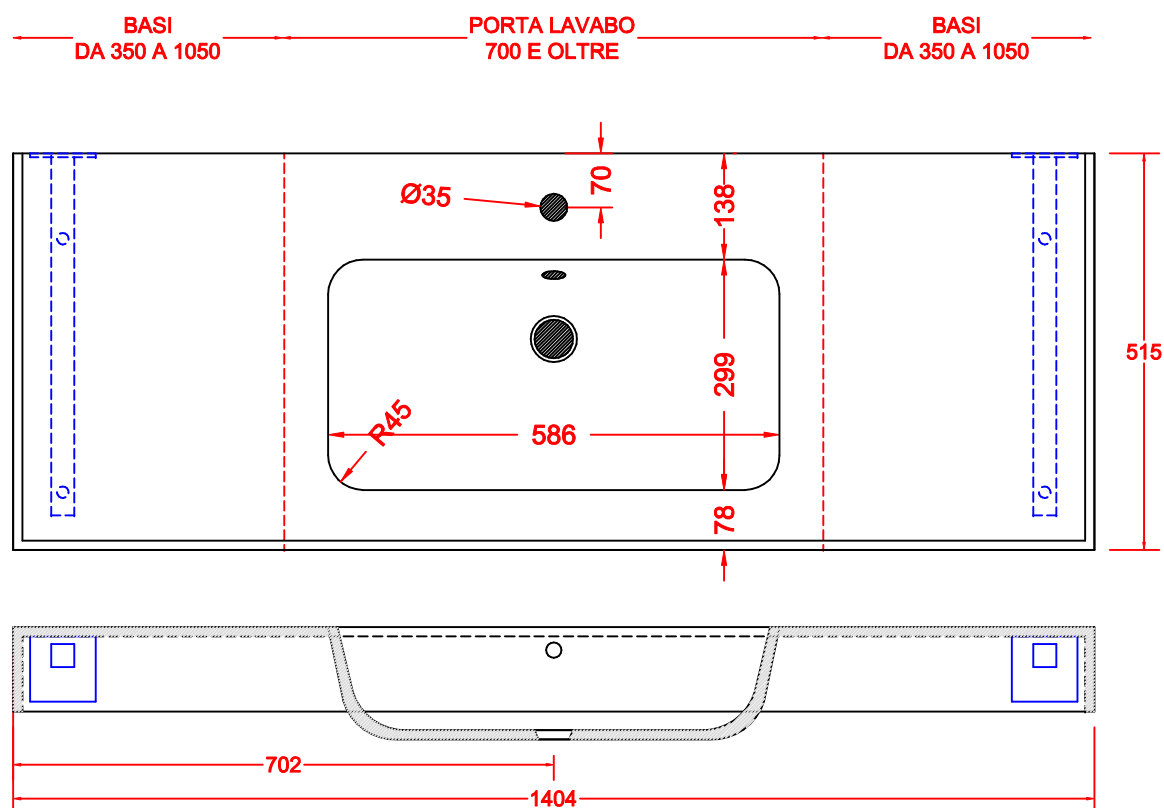

SCHEDA 001

TOP LINEARE TEKNORESINA OPACO o LUCIDO VASCA COSTRUITA 500x300 CON SCARICO TRADIZIONALE

ANNO 2020

ANNOTAZIONE

LA VASCA DA 428 E' DISPONIBILE PER SOLO PORTA LAVABO DA 600

SCHEDA 002

TOP LINEARE TEKNORESINA OPACO o LUCIDO VASCA COSTRUITA 600x300 CON SCARICO TRADIZIONALE

ANNO 2020

ANNOTAZIONE

LA VASCA DA 560 E' DISPONIBILE PER I PORTA LAVABO DA 700 E OLTRE

SCHEDA 003

TOP SCATOLATO TRE LATI TEKNORESINA OPACO o LUCIDO VASCA COSTRUITA 500x300 CON SCARICO TRADIZIONALE

ANNO 2020

ANNOTAZIONE

LA VASCA DA 428 E' DISPONIBILE PER SOLO PORTA LAVABO DA 600

SCHEDA 004

TOP SCATOLATO TRE LATI TEKNORESINA OPACO o LUCIDO VASCA COSTRUITA 600x300 CON SCARICO TRADIZIONALE

ANNO 2020

ANNOTAZIONE

LA VASCA DA 560 E' DISPONIBILE PER I PORTA LAVABO DA 700 E OLTRE