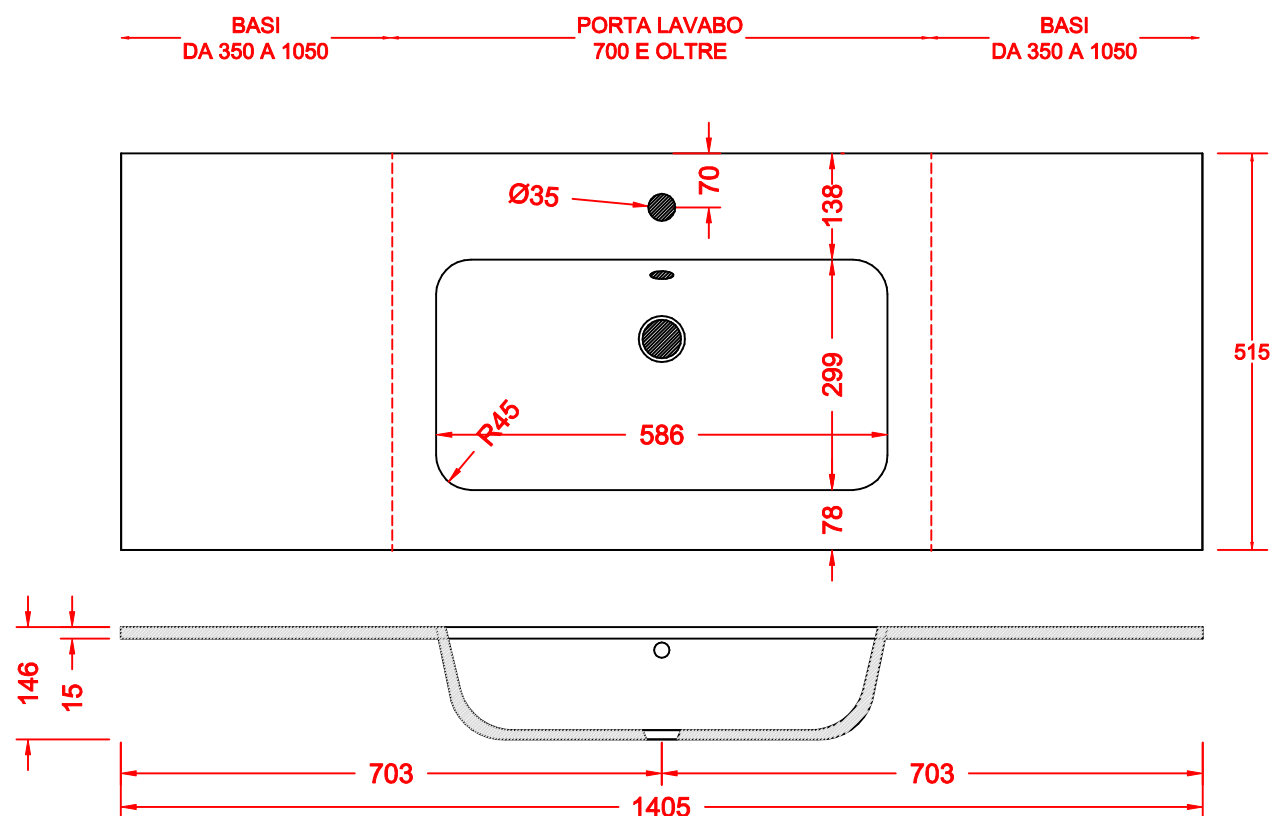

SCHEDA 001

TOP LINEARE TEKNORESINA OPACO o LUCIDO VASCA COSTRUITA 500x300 CON SCARICO TRADIZIONALE

ANNO 2020

ANNOTAZIONE

LA VASCA DA 428 E' DISPONIBILE PER SOLO PORTA LAVABO DA 600

SCHEDA 002

TOP LINEARE TEKNORESINA OPACO o LUCIDO VASCA COSTRUITA 600x300 CON SCARICO TRADIZIONALE

ANNO 2020

ANNOTAZIONE

LA VASCA DA 560 E' DISPONIBILE PER I PORTA LAVABO DA 700 E OLTRE

SCHEDA 003

TOP SCATOLATO TRE LATI TEKNORESINA OPACO o LUCIDO VASCA COSTRUITA 500x300 CON SCARICO TRADIZIONALE

ANNO 2020

ANNOTAZIONE

LA VASCA DA 428 E' DISPONIBILE PER SOLO PORTA LAVABO DA 600

SCHEDA 004

TOP SCATOLATO TRE LATI TEKNORESINA OPACO o LUCIDO VASCA COSTRUITA 600x300 CON SCARICO TRADIZIONALE

ANNO 2020

ANNOTAZIONE

LA VASCA DA 560 E' DISPONIBILE PER I PORTA LAVABO DA 700 E OLTRE