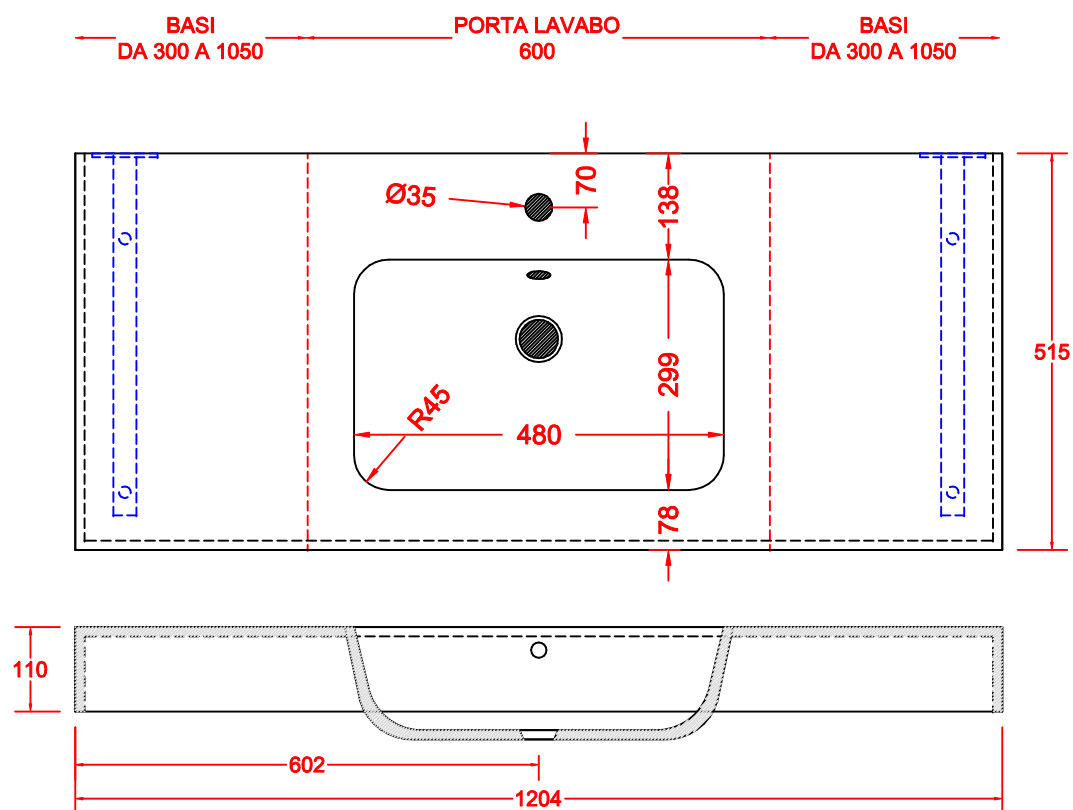

SCHEDA 001

TOP LINEARE TEKNORESINA OPACO o LUCIDO VASCA COSTRUITA 500x300 CON SCARICO TRADIZIONALE

ANNO 2020

ANNOTAZIONE

LA VASCA DA 428 E' DISPONIBILE PER SOLO PORTA LAVABO DA 600

SCHEDA 002

TOP LINEARE TEKNORESINA OPACO o LUCIDO VASCA COSTRUITA 600x300 CON SCARICO TRADIZIONALE

ANNO 2020

ANNOTAZIONE

LA VASCA DA 560 E' DISPONIBILE PER I PORTA LAVABO DA 700 E OLTRE

SCHEDA 003

TOP SCATOLATO TRE LATI TEKNORESINA OPACO o LUCIDO VASCA COSTRUITA 500x300 CON SCARICO TRADIZIONALE

ANNO 2020

ANNOTAZIONE

LA VASCA DA 428 E' DISPONIBILE PER SOLO PORTA LAVABO DA 600

SCHEDA 004

TOP SCATOLATO TRE LATI TEKNORESINA OPACO o LUCIDO VASCA COSTRUITA 600x300 CON SCARICO TRADIZIONALE

ANNO 2020

ANNOTAZIONE

LA VASCA DA 560 E' DISPONIBILE PER I PORTA LAVABO DA 700 E OLTRE