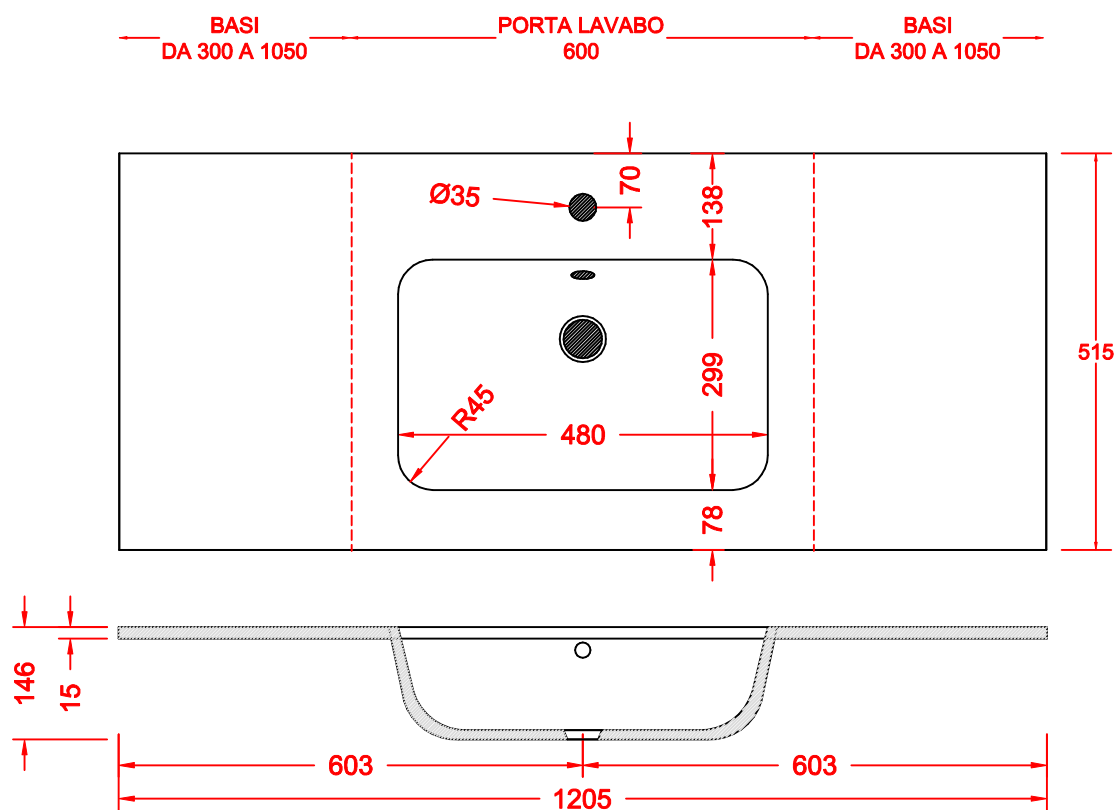

SCHEDA 001

TOP LINEARE TEKNORESINA OPACO o LUCIDO VASCA COSTRUITA 500x300 CON SCARICO TRADIZIONALE

ANNO 2020

ANNOTAZIONE

LA VASCA DA 428 E' DISPONIBILE PER SOLO PORTA LAVABO DA 600

SCHEDA 002

TOP LINEARE TEKNORESINA OPACO o LUCIDO VASCA COSTRUITA 600x300 CON SCARICO TRADIZIONALE

ANNO 2020

ANNOTAZIONE

LA VASCA DA 560 E' DISPONIBILE PER I PORTA LAVABO DA 700 E OLTRE

SCHEDA 003

TOP SCATOLATO TRE LATI TEKNORESINA OPACO o LUCIDO VASCA COSTRUITA 500x300 CON SCARICO TRADIZIONALE

ANNO 2020

ANNOTAZIONE

LA VASCA DA 428 E' DISPONIBILE PER SOLO PORTA LAVABO DA 600

SCHEDA 004

TOP SCATOLATO TRE LATI TEKNORESINA OPACO o LUCIDO VASCA COSTRUITA 600x300 CON SCARICO TRADIZIONALE

ANNO 2020

ANNOTAZIONE

LA VASCA DA 560 E' DISPONIBILE PER I PORTA LAVABO DA 700 E OLTRE