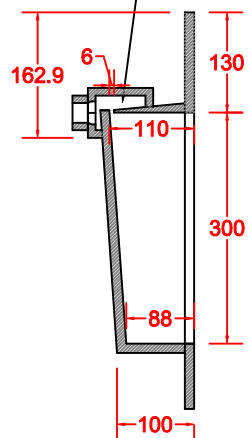

SCHEDA 001

TOP LINEARE TEKNORESINA OPACO o LUCIDO VASCA COSTRUITA 500x300 CON SCARICO TRADIZIONALE

ANNO 2020

ANNOTAZIONE

LA VASCA DA 500 E' DISPONIBILE PER TUTTE LE MISURE DEI PORTA LAVABO
AD ESCLUSIONE PER LA MISURA 450

SCHEDA 002

TOP LINEARE TEKNORESINA OPACO o LUCIDO VASCA COSTRUITA 600x300 CON SCARICO TRADIZIONALE

FRASATURA H. 6 MM
CON PILETTA
INCLUSA

ANNO 2020

ANNOTAZIONE

LA VASCA DA 600 E' DISPONIBILE PER I PORTA LAVABO DA 800 E OLTRE

SCHEDA 003

TOP SCATOLATO TRE LATI TEKNORESINA OPACO o LUCIDO
VASCA COSTRUITA 500x300 CON SCARICO TRADIZIONALE

ANNO 2020

ANNOTAZIONE

LA VASCA DA 500 E' DISPONIBILE PER TUTTE LE MISURE DEI PORTA LAVABO
AD ESCLUSIONE PER LA MISURA 450

SCHEDA 004

TOP SCATOLATO TRE LATI TEKNORESINA OPACO o LUCIDO VASCA COSTRUITA 600x300 CON SCARICO TRADIZIONALE

ANNO 2020

ANNOTAZIONE

LA VASCA DA 600 E' DISPONIBILE PER I PORTA LAVABO DA 800 E OLTRE