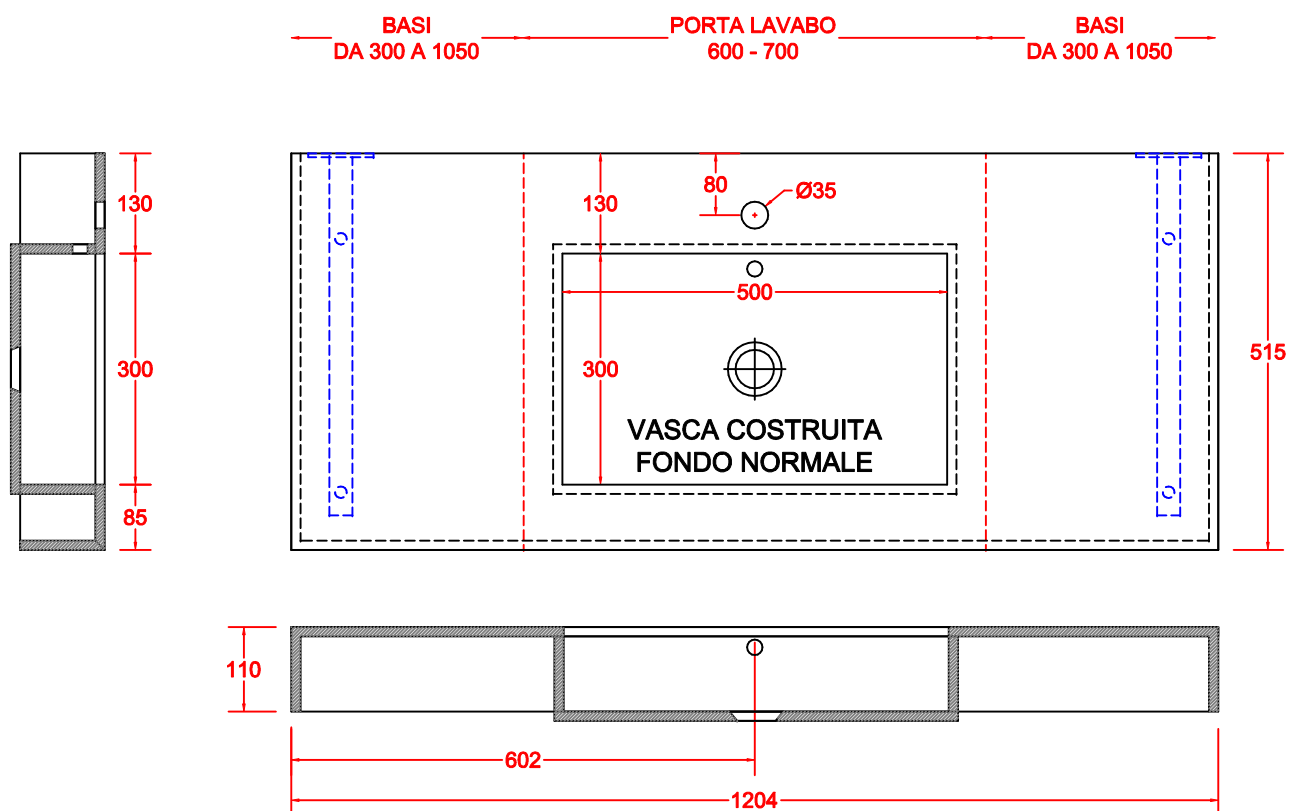

SCHEDA 001

TOP LINEARE TEKNORESINA OPACO o LUCIDO VASCA COSTRUITA 500x300 CON SCARICO TRADIZIONALE

ANNO 2020

ANNOTAZIONE

LA VASCA DA 500 E' DISPONIBILE PER TUTTE LE MISURE DEI PORTA LAVABO
AD ESCLUSIONE PER LA MISURA 450

SCHEDA 002

TOP LINEARE TEKNORESINA OPACO o LUCIDO VASCA COSTRUITA 600x300 CON SCARICO TRADIZIONALE

FRASATURA H. 6 MM
CON PILETTA
INCLUSA

ANNO 2020

ANNOTAZIONE

LA VASCA DA 600 E' DISPONIBILE PER I PORTA LAVABO DA 800 E OLTRE

SCHEDA 003

TOP SCATOLATO TRE LATI TEKNORESINA OPACO o LUCIDO
VASCA COSTRUITA 500x300 CON SCARICO TRADIZIONALE

ANNO 2020

ANNOTAZIONE

LA VASCA DA 500 E' DISPONIBILE PER TUTTE LE MISURE DEI PORTA LAVABO
AD ESCLUSIONE PER LA MISURA 450

SCHEDA 004

TOP SCATOLATO TRE LATI TEKNORESINA OPACO o LUCIDO VASCA COSTRUITA 600x300 CON SCARICO TRADIZIONALE

ANNO 2020

ANNOTAZIONE

LA VASCA DA 600 E' DISPONIBILE PER I PORTA LAVABO DA 800 E OLTRE