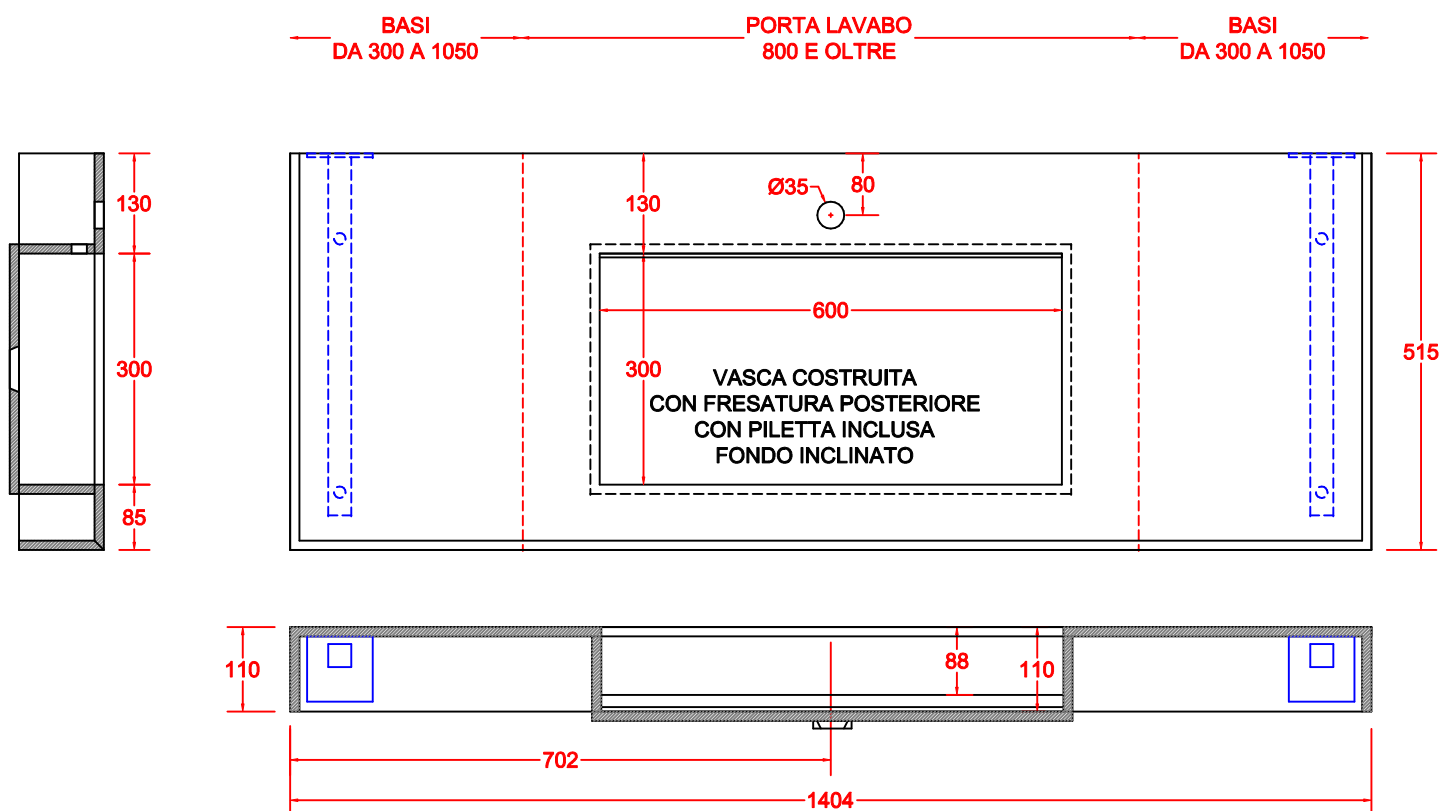

SCHEDA 001

TOP LINEARE TEKNORESINA OPACO o LUCIDO VASCA COSTRUITA 500x300 CON SCARICO TRADIZIONALE

ANNO 2020

ANNOTAZIONE

LA VASCA DA 500 E' DISPONIBILE PER TUTTE LE MISURE DEI PORTA LAVABO
AD ESCLUSIONE PER LA MISURA 450

SCHEDA 002

TOP LINEARE TEKNORESINA OPACO o LUCIDO VASCA COSTRUITA 600x300 CON SCARICO TRADIZIONALE

FRASATURA H. 6 MM
CON PILETTA
INCLUSA

ANNO 2020

ANNOTAZIONE

LA VASCA DA 600 E' DISPONIBILE PER I PORTA LAVABO DA 800 E OLTRE

SCHEDA 003

TOP SCATOLATO TRE LATI TEKNORESINA OPACO o LUCIDO
VASCA COSTRUITA 500x300 CON SCARICO TRADIZIONALE

ANNO 2020

ANNOTAZIONE

LA VASCA DA 500 E' DISPONIBILE PER TUTTE LE MISURE DEI PORTA LAVABO
AD ESCLUSIONE PER LA MISURA 450

SCHEDA 004

TOP SCATOLATO TRE LATI TEKNORESINA OPACO o LUCIDO VASCA COSTRUITA 600x300 CON SCARICO TRADIZIONALE

ANNO 2020

ANNOTAZIONE

LA VASCA DA 600 E' DISPONIBILE PER I PORTA LAVABO DA 800 E OLTRE