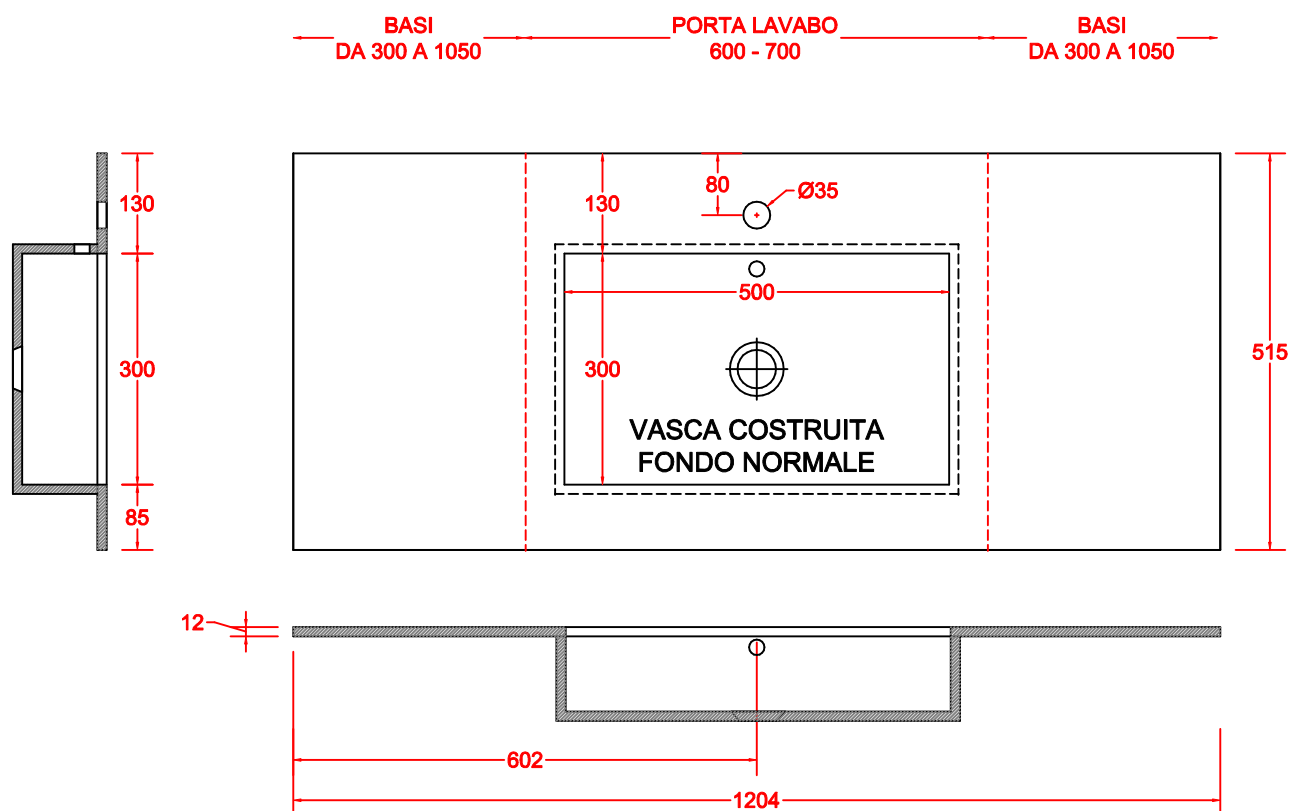

SCHEDA 001

TOP LINEARE TEKNORESINA OPACO o LUCIDO VASCA COSTRUITA 500x300 CON SCARICO TRADIZIONALE

ANNO 2020

ANNOTAZIONE

LA VASCA DA 500 E' DISPONIBILE PER TUTTE LE MISURE DEI PORTA LAVABO
AD ESCLUSIONE PER LA MISURA 450

SCHEDA 002

TOP LINEARE TEKNORESINA OPACO o LUCIDO VASCA COSTRUITA 600x300 CON SCARICO TRADIZIONALE

FRASATURA H. 6 MM
CON PILETTA
INCLUSA

ANNO 2020

ANNOTAZIONE

LA VASCA DA 600 E' DISPONIBILE PER I PORTA LAVABO DA 800 E OLTRE

SCHEDA 003

TOP SCATOLATO TRE LATI TEKNORESINA OPACO o LUCIDO
VASCA COSTRUITA 500x300 CON SCARICO TRADIZIONALE

ANNO 2020

ANNOTAZIONE

LA VASCA DA 500 E' DISPONIBILE PER TUTTE LE MISURE DEI PORTA LAVABO
AD ESCLUSIONE PER LA MISURA 450

SCHEDA 004

TOP SCATOLATO TRE LATI TEKNORESINA OPACO o LUCIDO VASCA COSTRUITA 600x300 CON SCARICO TRADIZIONALE

ANNO 2020

ANNOTAZIONE

LA VASCA DA 600 E' DISPONIBILE PER I PORTA LAVABO DA 800 E OLTRE