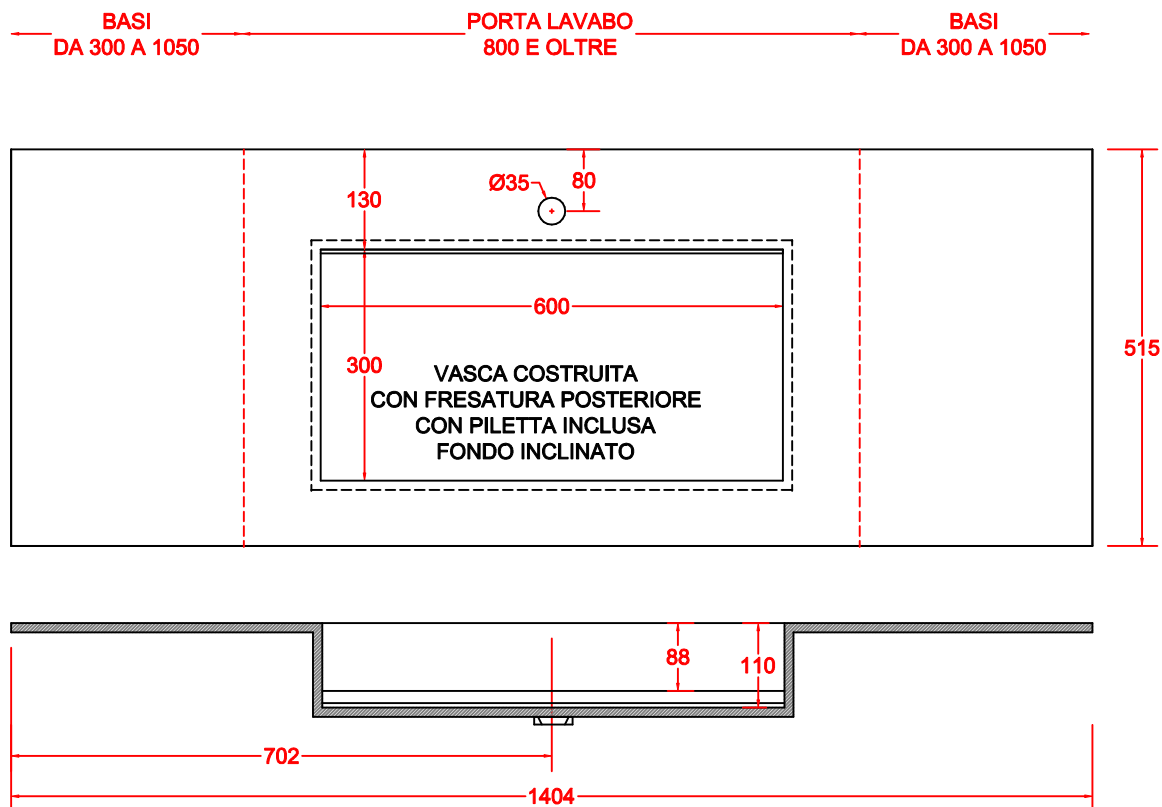

SCHEDA 001

TOP LINEARE TEKNORESINA OPACO o LUCIDO VASCA COSTRUITA 500x300 CON SCARICO TRADIZIONALE

ANNO 2020

ANNOTAZIONE

LA VASCA DA 500 E' DISPONIBILE PER TUTTE LE MISURE DEI PORTA LAVABO
AD ESCLUSIONE PER LA MISURA 450

SCHEDA 002

TOP LINEARE TEKNORESINA OPACO o LUCIDO VASCA COSTRUITA 600x300 CON SCARICO TRADIZIONALE

FRASATURA H. 6 MM
CON PILETTA
INCLUSA

ANNO 2020

ANNOTAZIONE

LA VASCA DA 600 E' DISPONIBILE PER I PORTA LAVABO DA 800 E OLTRE

SCHEDA 003

TOP SCATOLATO TRE LATI TEKNORESINA OPACO o LUCIDO
VASCA COSTRUITA 500x300 CON SCARICO TRADIZIONALE

ANNO 2020

ANNOTAZIONE

LA VASCA DA 500 E' DISPONIBILE PER TUTTE LE MISURE DEI PORTA LAVABO
AD ESCLUSIONE PER LA MISURA 450

SCHEDA 004

TOP SCATOLATO TRE LATI TEKNORESINA OPACO o LUCIDO VASCA COSTRUITA 600x300 CON SCARICO TRADIZIONALE

ANNO 2020

ANNOTAZIONE

LA VASCA DA 600 E' DISPONIBILE PER I PORTA LAVABO DA 800 E OLTRE