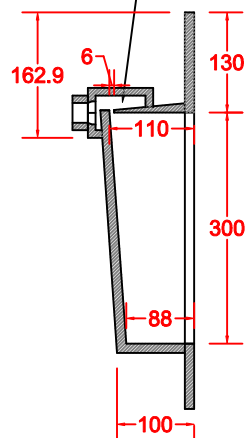

SCHEDA 001

TOP LINEARE TEKNORESINA OPACO o LUCIDO VASCA COSTRUITA 500x300 CON FONDO INCLINATO

FRASATURA H. 6 MM
CON PILETTA
INCLUSA

ANNO 2020

ANNOTAZIONE

LA VASCA DA 500 E' DISPONIBILE PER TUTTE LE MISURE DEI PORTA LAVABO
AD ESCLUSIONE PER LA MISURA 450

SCHEDA 002

TOP LINEARE TEKNORESINA OPACO o LUCIDO VASCA COSTRUITA 600x300 CON FONDO INCLINATO

FRASATURA H. 6 MM
CON PILETTA
INCLUSA

ANNO 2020

ANNOTAZIONE

LA VASCA DA 600 E' DISPONIBILE PER I PORTA LAVABO DA 800 E OLTRE

SCHEDA 003

TOP SCATOLATO TRE LATI TEKNORESINA OPACO o LUCIDO VASCA COSTRUITA 500x300 CON FONDO INCLINATO

FRASATURA H. 6 MM
CON PILETTA
INCLUSA

ANNO 2020

ANNOTAZIONE

LA VASCA DA 500 E' DISPONIBILE PER TUTTE LE MISURE DEI PORTA LAVABO
AD ESCLUSIONE PER LA MISURA 450

SCHEDA 004

TOP SCATOLATO TRE LATI TEKNORESINA OPACO o LUCIDO VASCA COSTRUITA 600x300 CON FONDO INCLINATO

FRASATURA H. 6 MM
CON PILETTA
INCLUSA

ANNO 2020

ANNOTAZIONE

LA VASCA DA 600 E' DISPONIBILE PER I PORTA LAVABO DA 800 E OLTRE