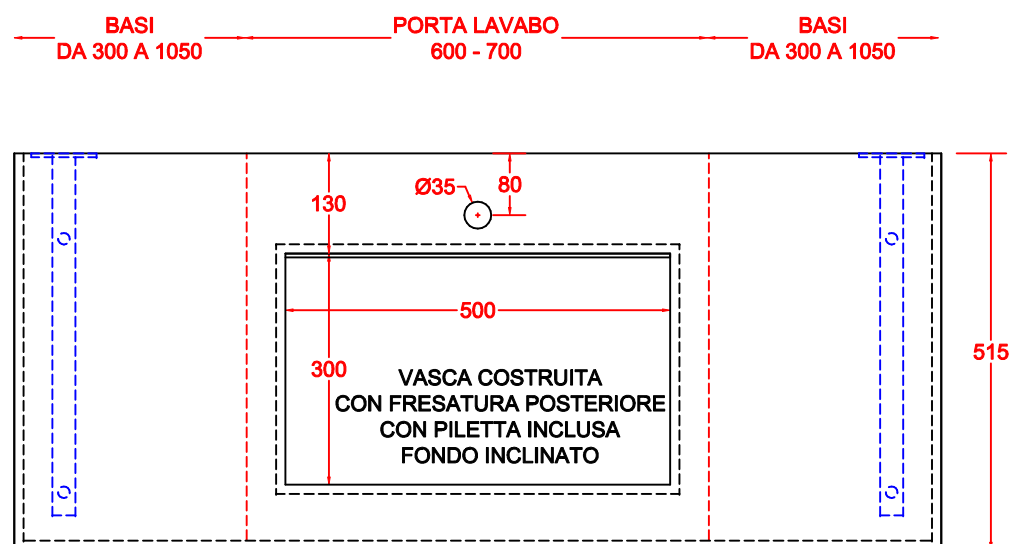

SCHEDA 001

TOP LINEARE TEKNORESINA OPACO o LUCIDO VASCA COSTRUITA 500x300 CON FONDO INCLINATO

FRASATURA H. 6 MM
CON PILETTA
INCLUSA

ANNO 2020

ANNOTAZIONE

LA VASCA DA 500 E' DISPONIBILE PER TUTTE LE MISURE DEI PORTA LAVABO
AD ESCLUSIONE PER LA MISURA 450

SCHEDA 002

TOP LINEARE TEKNORESINA OPACO o LUCIDO VASCA COSTRUITA 600x300 CON FONDO INCLINATO

FRASATURA H. 6 MM
CON PILETTA
INCLUSA

ANNO 2020

ANNOTAZIONE

LA VASCA DA 600 E' DISPONIBILE PER I PORTA LAVABO DA 800 E OLTRE

SCHEDA 003

TOP SCATOLATO TRE LATI TEKNORESINA OPACO o LUCIDO VASCA COSTRUITA 500x300 CON FONDO INCLINATO

FRASATURA H. 6 MM
CON PILETTA
INCLUSA

ANNO 2020

ANNOTAZIONE

LA VASCA DA 500 E' DISPONIBILE PER TUTTE LE MISURE DEI PORTA LAVABO
AD ESCLUSIONE PER LA MISURA 450

SCHEDA 004

TOP SCATOLATO TRE LATI TEKNORESINA OPACO o LUCIDO VASCA COSTRUITA 600x300 CON FONDO INCLINATO

FRASATURA H. 6 MM
CON PILETTA
INCLUSA

ANNO 2020

ANNOTAZIONE

LA VASCA DA 600 E' DISPONIBILE PER I PORTA LAVABO DA 800 E OLTRE