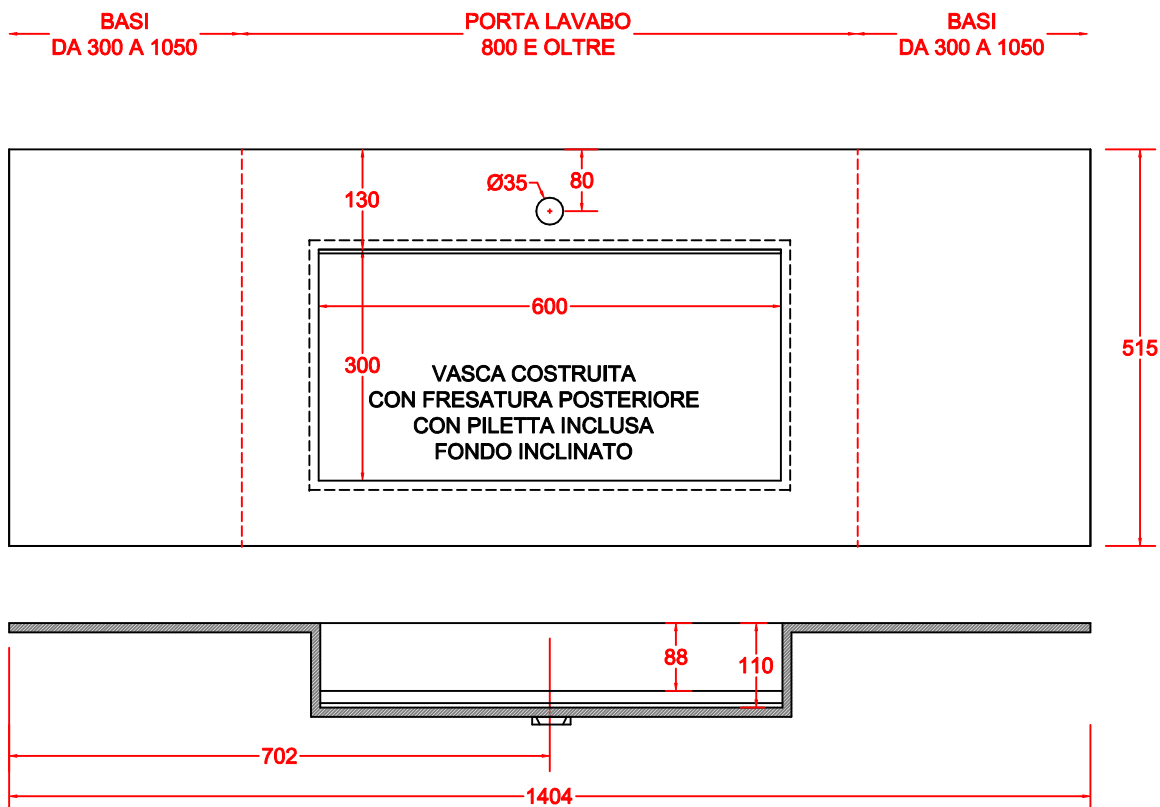

SCHEDA 001

TOP LINEARE TEKNORESINA OPACO o LUCIDO VASCA COSTRUITA 500x300 CON FONDO INCLINATO

FRASATURA H. 6 MM
CON PILETTA
INCLUSA

ANNO 2020

ANNOTAZIONE

LA VASCA DA 500 E' DISPONIBILE PER TUTTE LE MISURE DEI PORTA LAVABO
AD ESCLUSIONE PER LA MISURA 450

SCHEDA 002

TOP LINEARE TEKNORESINA OPACO o LUCIDO VASCA COSTRUITA 600x300 CON FONDO INCLINATO

FRASATURA H. 6 MM
CON PILETTA
INCLUSA

ANNO 2020

ANNOTAZIONE

LA VASCA DA 600 E' DISPONIBILE PER I PORTA LAVABO DA 800 E OLTRE

SCHEDA 003

TOP SCATOLATO TRE LATI TEKNORESINA OPACO o LUCIDO VASCA COSTRUITA 500x300 CON FONDO INCLINATO

FRASATURA H. 6 MM
CON PILETTA
INCLUSA

ANNO 2020

ANNOTAZIONE

LA VASCA DA 500 E' DISPONIBILE PER TUTTE LE MISURE DEI PORTA LAVABO
AD ESCLUSIONE PER LA MISURA 450

SCHEDA 004

TOP SCATOLATO TRE LATI TEKNORESINA OPACO o LUCIDO VASCA COSTRUITA 600x300 CON FONDO INCLINATO

FRASATURA H. 6 MM
CON PILETTA
INCLUSA

ANNO 2020

ANNOTAZIONE

LA VASCA DA 600 E' DISPONIBILE PER I PORTA LAVABO DA 800 E OLTRE