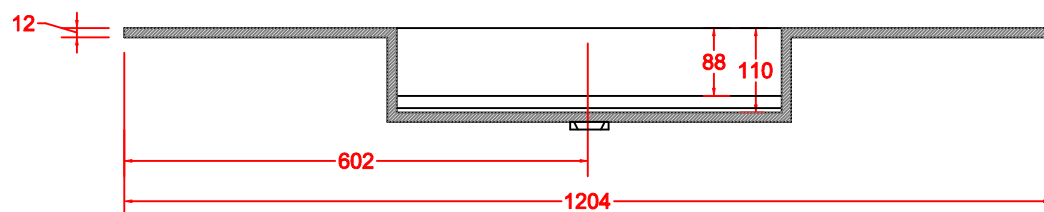

SCHEDA 001

TOP LINEARE TEKNORESINA OPACO o LUCIDO VASCA COSTRUITA 500x300 CON FONDO INCLINATO

FRASATURA H. 6 MM
CON PILETTA
INCLUSA

ANNO 2020

ANNOTAZIONE

LA VASCA DA 500 E' DISPONIBILE PER TUTTE LE MISURE DEI PORTA LAVABO
AD ESCLUSIONE PER LA MISURA 450

SCHEDA 002

TOP LINEARE TEKNORESINA OPACO o LUCIDO VASCA COSTRUITA 600x300 CON FONDO INCLINATO

FRASATURA H. 6 MM
CON PILETTA
INCLUSA

ANNO 2020

ANNOTAZIONE

LA VASCA DA 600 E' DISPONIBILE PER I PORTA LAVABO DA 800 E OLTRE

SCHEDA 003

TOP SCATOLATO TRE LATI TEKNORESINA OPACO o LUCIDO VASCA COSTRUITA 500x300 CON FONDO INCLINATO

FRASATURA H. 6 MM
CON PILETTA
INCLUSA

ANNO 2020

ANNOTAZIONE

LA VASCA DA 500 E' DISPONIBILE PER TUTTE LE MISURE DEI PORTA LAVABO
AD ESCLUSIONE PER LA MISURA 450

SCHEDA 004

TOP SCATOLATO TRE LATI TEKNORESINA OPACO o LUCIDO VASCA COSTRUITA 600x300 CON FONDO INCLINATO

FRASATURA H. 6 MM
CON PILETTA
INCLUSA

ANNO 2020

ANNOTAZIONE

LA VASCA DA 600 E' DISPONIBILE PER I PORTA LAVABO DA 800 E OLTRE