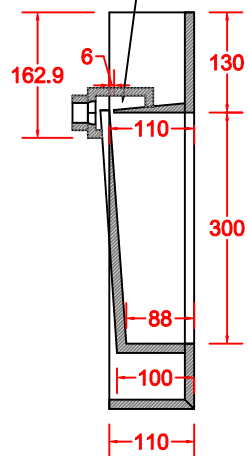

SCHEDA 001

TOP LINEARE TEKNORESINA OPACO o LUCIDO VASCA COSTRUITA 500x300 CON FONDO INCLINATO

FRASATURA H. 6 MM
CON PILETTA
INCLUSA

ANNO 2020

ANNOTAZIONE

LA VASCA DA 500 E' DISPONIBILE PER TUTTE LE MISURE DEI PORTA LAVABO
AD ESCLUSIONE PER LA MISURA 450

SCHEDA 002

TOP LINEARE TEKNORESINA OPACO o LUCIDO VASCA COSTRUITA 600x300 CON FONDO INCLINATO

FRASATURA H. 6 MM
CON PILETTA
INCLUSA

ANNO 2020

ANNOTAZIONE

LA VASCA DA 600 E' DISPONIBILE PER I PORTA LAVABO DA 800 E OLTRE

SCHEDA 003

TOP SCATOLATO TRE LATI TEKNORESINA OPACO o LUCIDO VASCA COSTRUITA 500x300 CON FONDO INCLINATO

FRASATURA H. 6 MM
CON PILETTA
INCLUSA

ANNO 2020

ANNOTAZIONE

LA VASCA DA 500 E' DISPONIBILE PER TUTTE LE MISURE DEI PORTA LAVABO
AD ESCLUSIONE PER LA MISURA 450

SCHEDA 004

TOP SCATOLATO TRE LATI TEKNORESINA OPACO o LUCIDO VASCA COSTRUITA 600x300 CON FONDO INCLINATO

FRASATURA H. 6 MM
CON PILETTA
INCLUSA

ANNO 2020

ANNOTAZIONE

LA VASCA DA 600 E' DISPONIBILE PER I PORTA LAVABO DA 800 E OLTRE