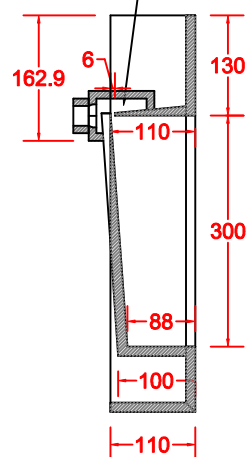

SCHEDA 001

TOP LINEARE TEKNORESINA OPACO o LUCIDO VASCA COSTRUITA 500x300 CON FONDO INCLINATO

FRASATURA H. 6 MM
CON PILETTA
INCLUSA

ANNO 2020

ANNOTAZIONE

LA VASCA DA 500 E' DISPONIBILE PER TUTTE LE MISURE DEI PORTA LAVABO
AD ESCLUSIONE PER LA MISURA 450

SCHEDA 002

TOP LINEARE TEKNORESINA OPACO o LUCIDO VASCA COSTRUITA 600x300 CON FONDO INCLINATO

FRASATURA H. 6 MM
CON PILETTA
INCLUSA

ANNO 2020

ANNOTAZIONE

LA VASCA DA 600 E' DISPONIBILE PER I PORTA LAVABO DA 800 E OLTRE

SCHEDA 003

TOP SCATOLATO TRE LATI TEKNORESINA OPACO o LUCIDO VASCA COSTRUITA 500x300 CON FONDO INCLINATO

FRASATURA H. 6 MM
CON PILETTA
INCLUSA

ANNO 2020

ANNOTAZIONE

LA VASCA DA 500 E' DISPONIBILE PER TUTTE LE MISURE DEI PORTA LAVABO
AD ESCLUSIONE PER LA MISURA 450

SCHEDA 004

TOP SCATOLATO TRE LATI TEKNORESINA OPACO o LUCIDO VASCA COSTRUITA 600x300 CON FONDO INCLINATO

FRASATURA H. 6 MM
CON PILETTA
INCLUSA

ANNO 2020

ANNOTAZIONE

LA VASCA DA 600 E' DISPONIBILE PER I PORTA LAVABO DA 800 E OLTRE