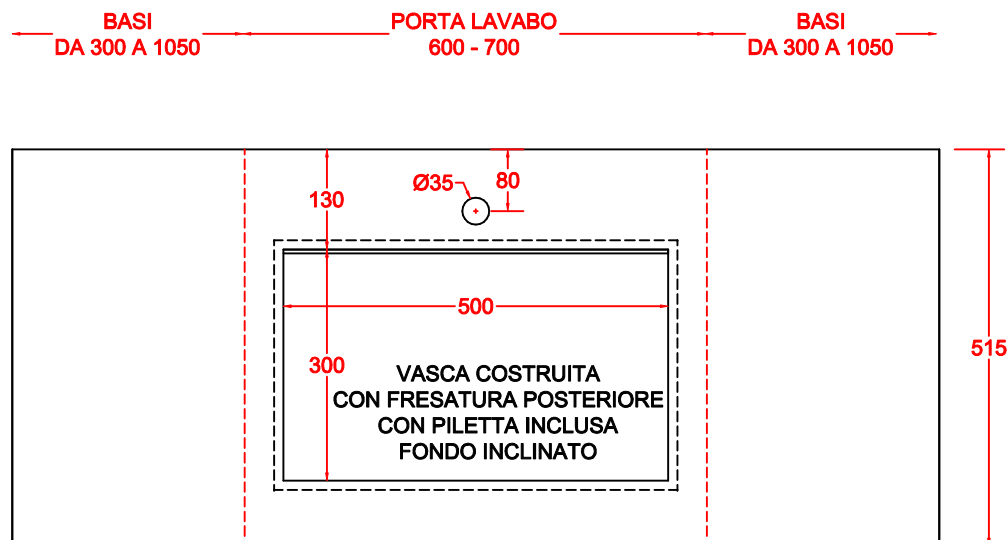

SCHEDA 001

TOP LINEARE TEKNORESINA OPACO o LUCIDO VASCA COSTRUITA 500x300 CON FONDO INCLINATO

FRASATURA H. 6 MM
CON PILETTA
INCLUSA

ANNO 2020

ANNOTAZIONE

LA VASCA DA 500 E' DISPONIBILE PER TUTTE LE MISURE DEI PORTA LAVABO
AD ESCLUSIONE PER LA MISURA 450

SCHEDA 002

TOP LINEARE TEKNORESINA OPACO o LUCIDO VASCA COSTRUITA 600x300 CON FONDO INCLINATO

FRASATURA H. 6 MM
CON PILETTA
INCLUSA

ANNO 2020

ANNOTAZIONE

LA VASCA DA 600 E' DISPONIBILE PER I PORTA LAVABO DA 800 E OLTRE

SCHEDA 003

TOP SCATOLATO TRE LATI TEKNORESINA OPACO o LUCIDO VASCA COSTRUITA 500x300 CON FONDO INCLINATO

FRASATURA H. 6 MM
CON PILETTA
INCLUSA

ANNO 2020

ANNOTAZIONE

LA VASCA DA 500 E' DISPONIBILE PER TUTTE LE MISURE DEI PORTA LAVABO
AD ESCLUSIONE PER LA MISURA 450

SCHEDA 004

TOP SCATOLATO TRE LATI TEKNORESINA OPACO o LUCIDO VASCA COSTRUITA 600x300 CON FONDO INCLINATO

FRASATURA H. 6 MM
CON PILETTA
INCLUSA

ANNO 2020

ANNOTAZIONE

LA VASCA DA 600 E' DISPONIBILE PER I PORTA LAVABO DA 800 E OLTRE