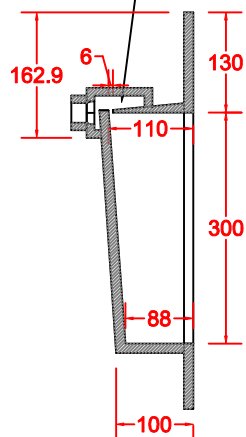

SCHEDA 001

TOP LINEARE TEKNORESINA OPACO o LUCIDO VASCA COSTRUITA 500x300 CON FONDO INCLINATO

FRASATURA H. 6 MM
CON PILETTA
INCLUSA

ANNO 2020

ANNOTAZIONE

LA VASCA DA 500 E' DISPONIBILE PER TUTTE LE MISURE DEI PORTA LAVABO
AD ESCLUSIONE PER LA MISURA 450

SCHEDA 002

TOP LINEARE TEKNORESINA OPACO o LUCIDO VASCA COSTRUITA 600x300 CON FONDO INCLINATO

FRASATURA H. 6 MM
CON PILETTA
INCLUSA

ANNO 2020

ANNOTAZIONE

LA VASCA DA 600 E' DISPONIBILE PER I PORTA LAVABO DA 800 E OLTRE

SCHEDA 003

TOP SCATOLATO TRE LATI TEKNORESINA OPACO o LUCIDO VASCA COSTRUITA 500x300 CON FONDO INCLINATO

FRASATURA H. 6 MM
CON PILETTA
INCLUSA

ANNO 2020

ANNOTAZIONE

LA VASCA DA 500 E' DISPONIBILE PER TUTTE LE MISURE DEI PORTA LAVABO
AD ESCLUSIONE PER LA MISURA 450

SCHEDA 004

TOP SCATOLATO TRE LATI TEKNORESINA OPACO o LUCIDO VASCA COSTRUITA 600x300 CON FONDO INCLINATO

FRASATURA H. 6 MM
CON PILETTA
INCLUSA

ANNO 2020

ANNOTAZIONE

LA VASCA DA 600 E' DISPONIBILE PER I PORTA LAVABO DA 800 E OLTRE