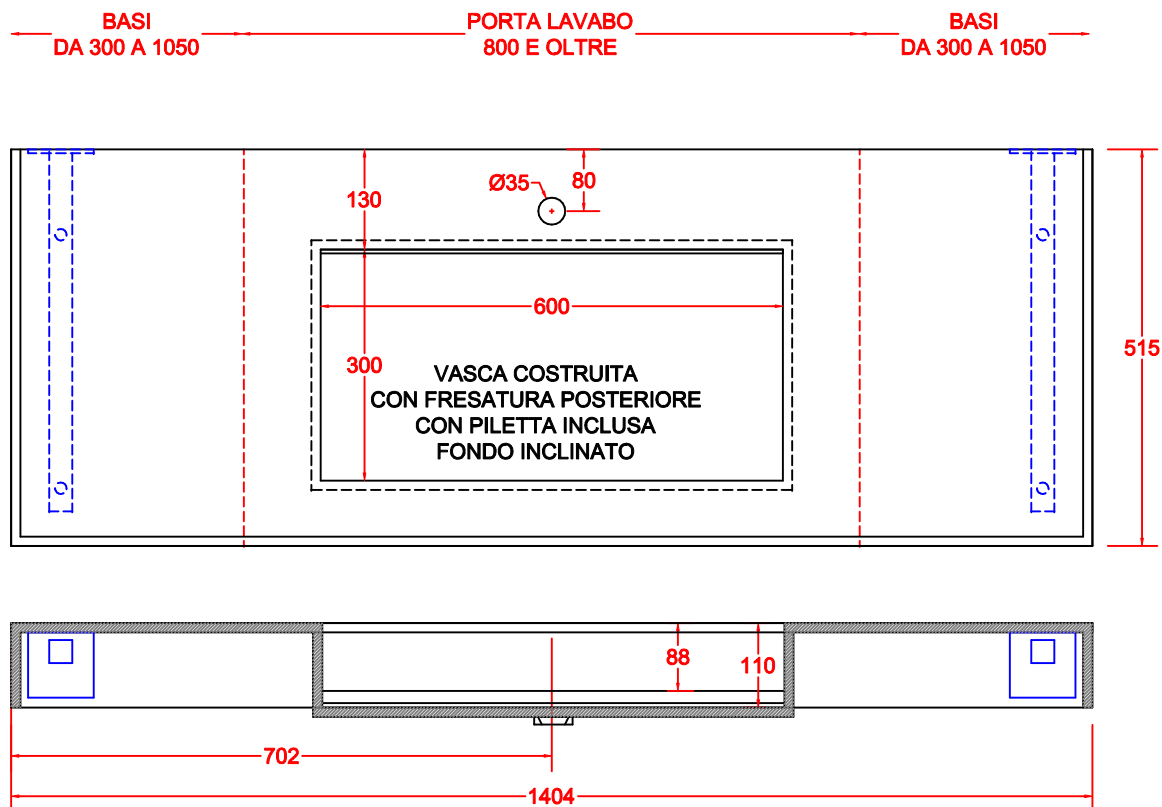

SCHEDA 001

TOP LINEARE TEKNORESINA OPACO o LUCIDO VASCA COSTRUITA 500x300 CON FONDO INCLINATO

FRASATURA H. 6 MM
CON PILETTA
INCLUSA

ANNO 2020

ANNOTAZIONE

LA VASCA DA 500 E' DISPONIBILE PER TUTTE LE MISURE DEI PORTA LAVABO
AD ESCLUSIONE PER LA MISURA 450

SCHEDA 002

TOP LINEARE TEKNORESINA OPACO o LUCIDO VASCA COSTRUITA 600x300 CON FONDO INCLINATO

FRASATURA H. 6 MM
CON PILETTA
INCLUSA

ANNO 2020

ANNOTAZIONE

LA VASCA DA 600 E' DISPONIBILE PER I PORTA LAVABO DA 800 E OLTRE

SCHEDA 003

TOP SCATOLATO TRE LATI TEKNORESINA OPACO o LUCIDO VASCA COSTRUITA 500x300 CON FONDO INCLINATO

FRASATURA H. 6 MM
CON PILETTA
INCLUSA

ANNO 2020

ANNOTAZIONE

LA VASCA DA 500 E' DISPONIBILE PER TUTTE LE MISURE DEI PORTA LAVABO
AD ESCLUSIONE PER LA MISURA 450

SCHEDA 004

TOP SCATOLATO TRE LATI TEKNORESINA OPACO o LUCIDO VASCA COSTRUITA 600x300 CON FONDO INCLINATO

FRASATURA H. 6 MM
CON PILETTA
INCLUSA

ANNO 2020

ANNOTAZIONE

LA VASCA DA 600 E' DISPONIBILE PER I PORTA LAVABO DA 800 E OLTRE