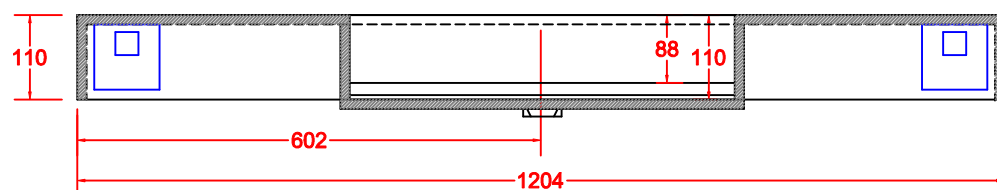

SCHEDA 001

TOP LINEARE TEKNORESINA OPACO o LUCIDO VASCA COSTRUITA 500x300 CON FONDO INCLINATO

FRASATURA H. 6 MM
CON PILETTA
INCLUSA

ANNO 2020

ANNOTAZIONE

LA VASCA DA 500 E' DISPONIBILE PER TUTTE LE MISURE DEI PORTA LAVABO
AD ESCLUSIONE PER LA MISURA 450

SCHEDA 002

TOP LINEARE TEKNORESINA OPACO o LUCIDO VASCA COSTRUITA 600x300 CON FONDO INCLINATO

FRASATURA H. 6 MM
CON PILETTA
INCLUSA

ANNO 2020

ANNOTAZIONE

LA VASCA DA 600 E' DISPONIBILE PER I PORTA LAVABO DA 800 E OLTRE

SCHEDA 003

TOP SCATOLATO TRE LATI TEKNORESINA OPACO o LUCIDO VASCA COSTRUITA 500x300 CON FONDO INCLINATO

FRASATURA H. 6 MM
CON PILETTA
INCLUSA

ANNO 2020

ANNOTAZIONE

LA VASCA DA 500 E' DISPONIBILE PER TUTTE LE MISURE DEI PORTA LAVABO
AD ESCLUSIONE PER LA MISURA 450

SCHEDA 004

TOP SCATOLATO TRE LATI TEKNORESINA OPACO o LUCIDO VASCA COSTRUITA 600x300 CON FONDO INCLINATO

FRASATURA H. 6 MM
CON PILETTA
INCLUSA

ANNO 2020

ANNOTAZIONE

LA VASCA DA 600 E' DISPONIBILE PER I PORTA LAVABO DA 800 E OLTRE