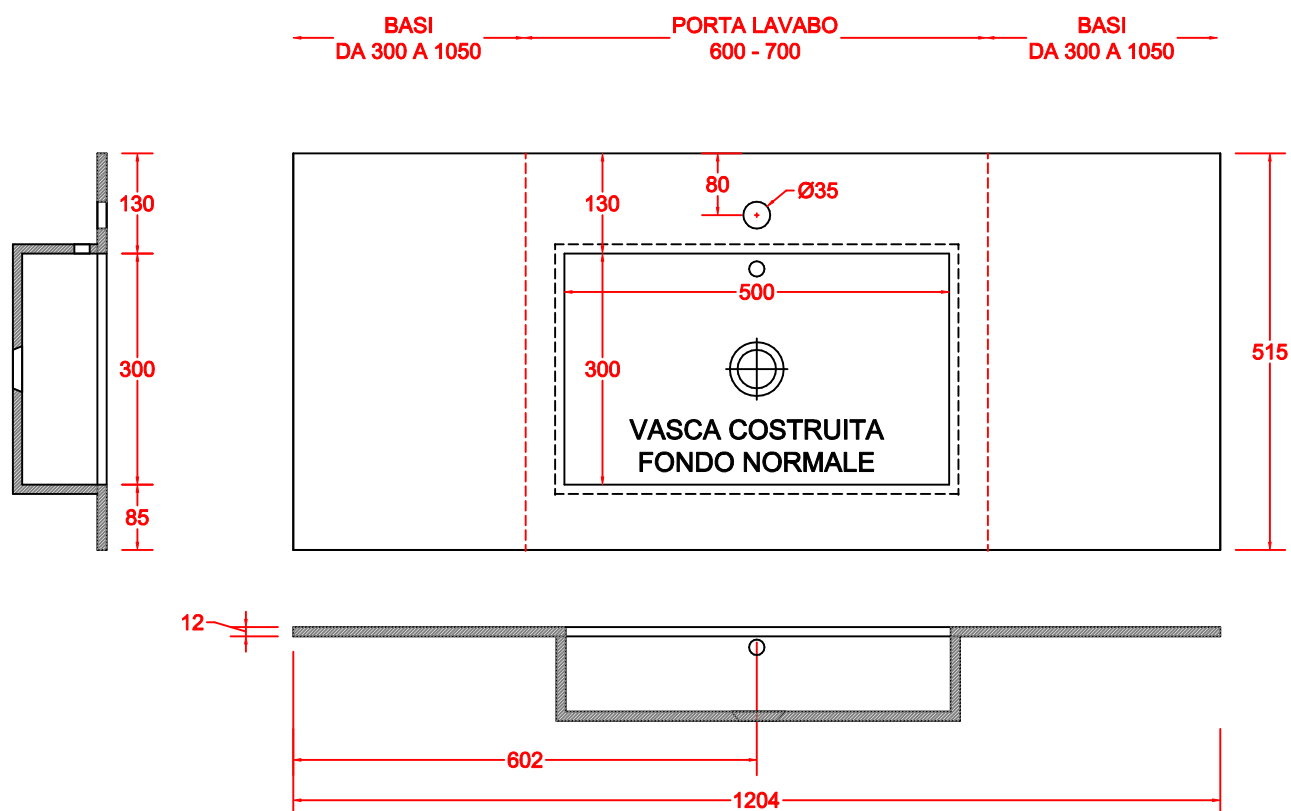

## TOP LINEARE CORIAN® OPACO VASCA COSTRUITA 500x300 CON SCARICO TRADIZIONALE

ANNO 2020

### ANNOTAZIONE

LA VASCA DA 500 E' DISPONIBILE PER TUTTE LE MISURE DEI PORTA LAVABO  
AD ESCLUSIONE PER LA MISURA 450

## TOP LINEARE CORIAN® OPACO VASCA COSTRUITA 600x300 CON SCARICO TRADIZIONALE

FRASATURA H. 6 MM  
CON PILETTA  
INCLUSA

ANNO 2020

## TOP SCATOLATO TRE LATI CORIAN® OPACO VASCA COSTRUITA 500x300 CON SCARICO TRADIZIONALE

ANNO 2020