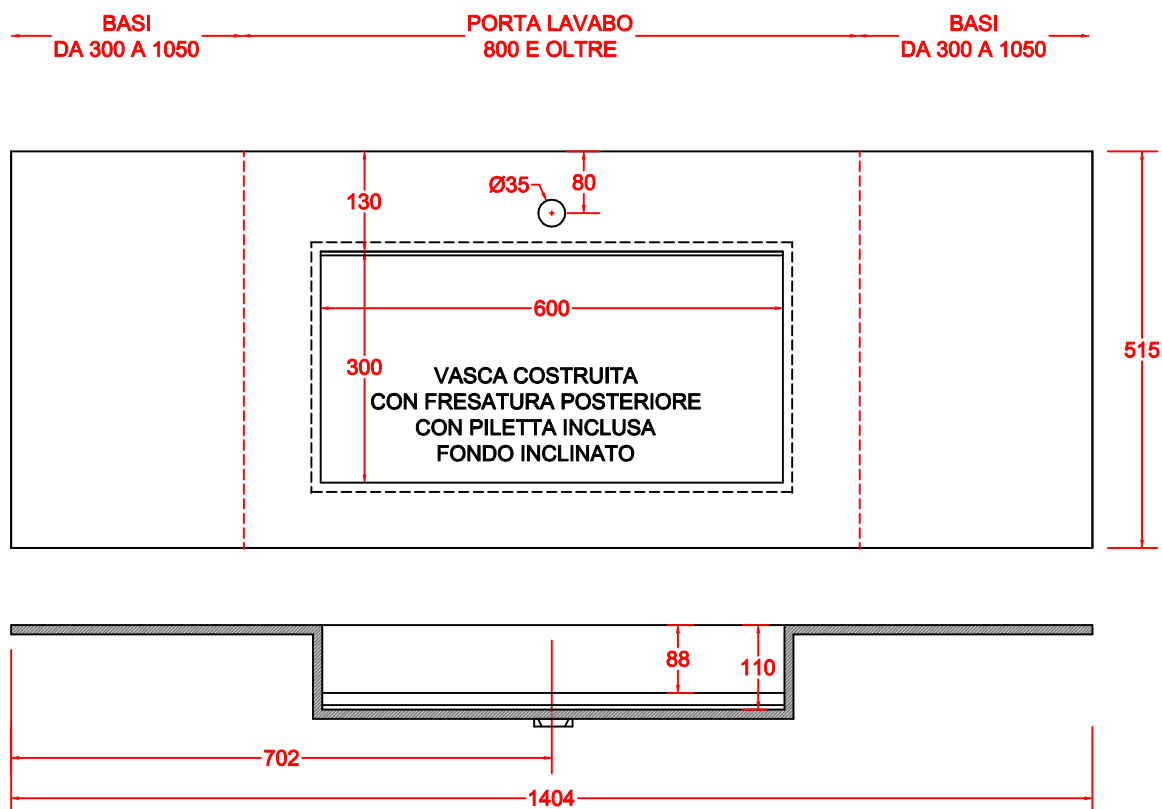

## TOP LINEARE CORIAN® OPACO VASCA COSTRUITA 500x300 CON SCARICO TRADIZIONALE

ANNO 2020

### ANNOTAZIONE

LA VASCA DA 500 E' DISPONIBILE PER TUTTE LE MISURE DEI PORTA LAVABO  
AD ESCLUSIONE PER LA MISURA 450

## TOP LINEARE CORIAN® OPACO VASCA COSTRUITA 600x300 CON SCARICO TRADIZIONALE

FRASATURA H. 6 MM  
CON PILETTA  
INCLUSA

ANNO 2020

## TOP SCATOLATO TRE LATI CORIAN® OPACO VASCA COSTRUITA 500x300 CON SCARICO TRADIZIONALE

ANNO 2020