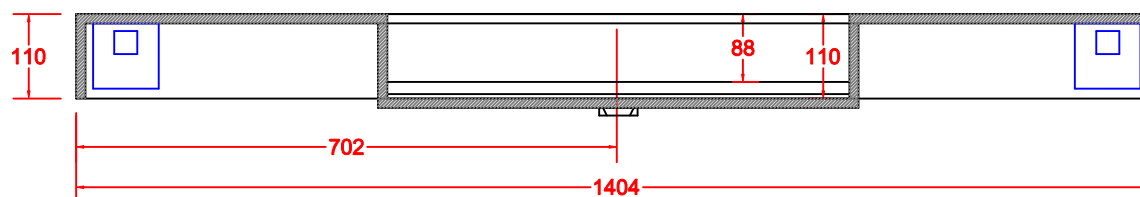

SCHEDA 004

TOP SCATOLATO TRE LATI CORIAN® OPACO VASCA COSTRUITA 600x300 CON SCARICO TRADIZIONALE

ANNO 2020

ANNOTAZIONE

LA VASCA DA 600 E' DISPONIBILE PER I PORTA LAVABO DA 800 E OLTRE