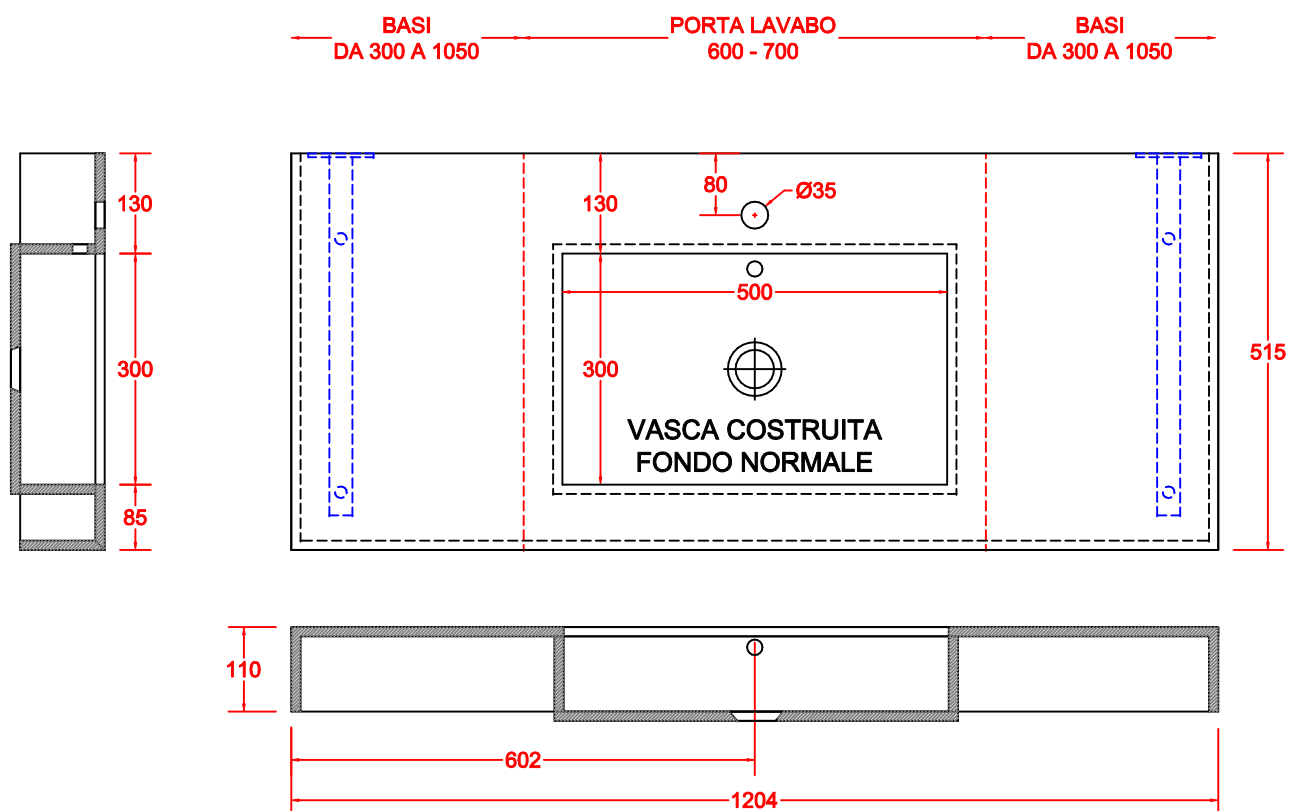

## TOP LINEARE CORIAN® OPACO VASCA COSTRUITA 500x300 CON SCARICO TRADIZIONALE

ANNO 2020

## TOP LINEARE CORIAN® OPACO VASCA COSTRUITA 600x300 CON SCARICO TRADIZIONALE

FRASATURA H. 6 MM  
CON PILETTA  
INCLUSA

ANNO 2020

### ANNOTAZIONE

LA VASCA DA 600 E' DISPONIBILE PER I PORTA LAVABO DA 800 E OLTRE

## TOP SCATOLATO TRE LATI CORIAN® OPACO VASCA COSTRUITA 500x300 CON SCARICO TRADIZIONALE

ANNO 2020