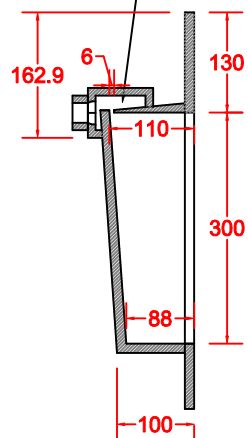

## TOP LINEARE CORIAN® OPACO VASCA COSTRUITA 500x300 CON SCARICO TRADIZIONALE

ANNO 2020

### ANNOTAZIONE

LA VASCA DA 500 E' DISPONIBILE PER TUTTE LE MISURE DEI PORTA LAVABO  
AD ESCLUSIONE PER LA MISURA 450

## TOP LINEARE CORIAN® OPACO VASCA COSTRUITA 600x300 CON SCARICO TRADIZIONALE

FRASATURA H. 6 MM  
CON PILETTA  
INCLUSA

ANNO 2020