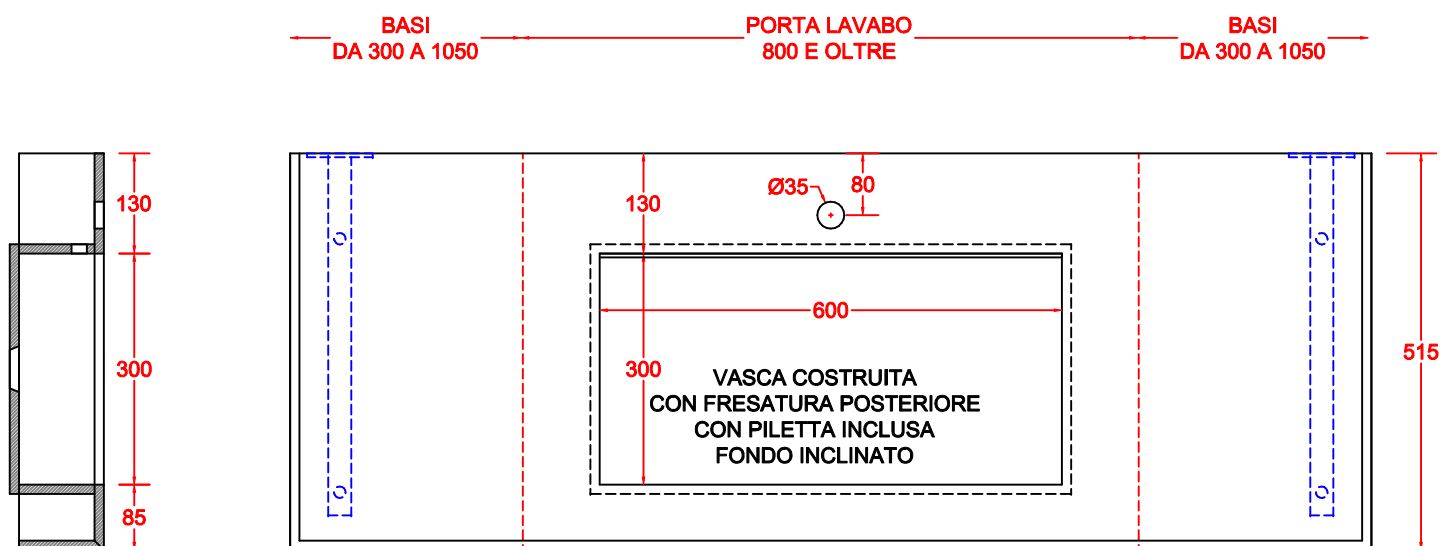

SCHEDA 004

TOP SCATOLATO TRE LATI CORIAN® OPACO VASCA COSTRUITA 600x300 CON SCARICO TRADIZIONALE

ANNO 2020

ANNOTAZIONE

LA VASCA DA 600 E' DISPONIBILE PER I PORTA LAVABO DA 800 E OLTRE