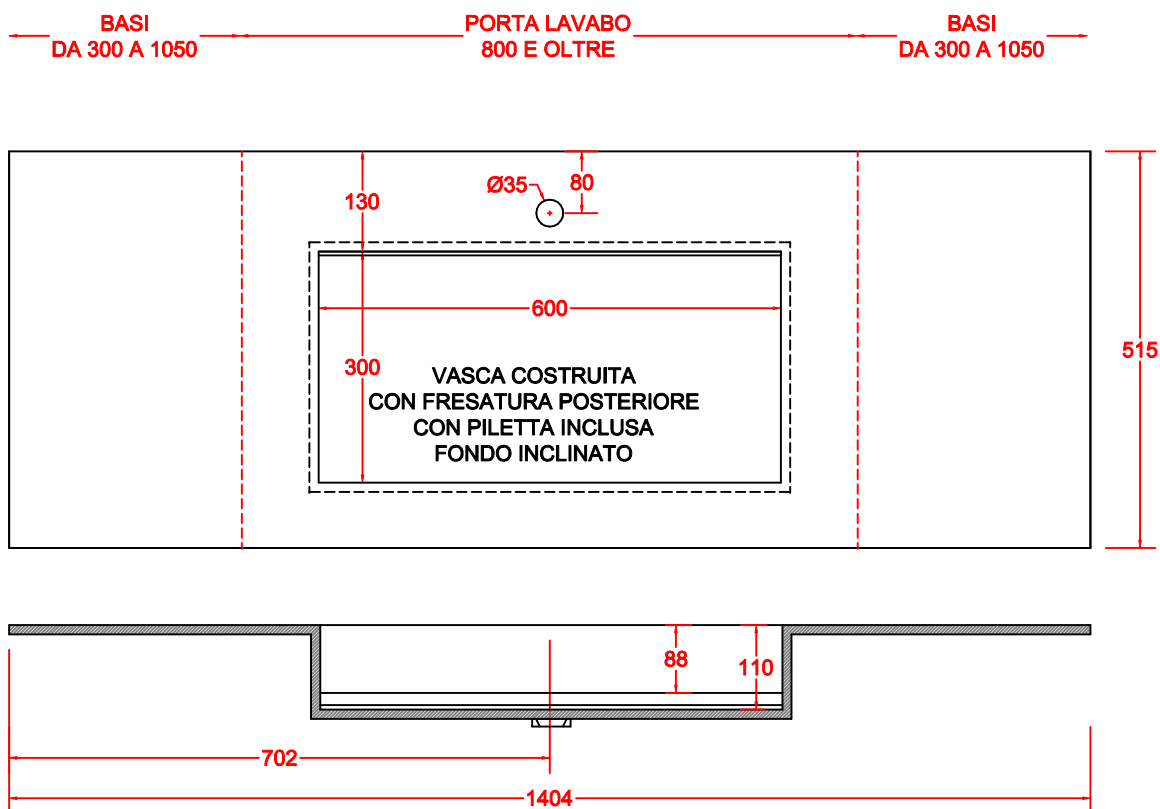

SCHEDA 001

TOP LINEARE CORIAN® OPACO VASCA COSTRUITA 500x300 CON FONDO INCLINATO

FRASATURA H. 6 MM
CON PILETTA
INCLUSA

ANNO 2020

ANNOTAZIONE

LA VASCA DA 500 E' DISPONIBILE PER TUTTE LE MISURE DEI PORTA LAVABO
AD ESCLUSIONE PER LA MISURA 450

SCHEDA 002

TOP LINEARE CORIAN® OPACO VASCA COSTRUITA 600x300 CON FONDO INCLINATO

FRASATURA H. 6 MM
CON PILETTA
INCLUSA

ANNO 2020

ANNOTAZIONE

LA VASCA DA 600 E' DISPONIBILE PER I PORTA LAVABO DA 800 E OLTRE

SCHEDA 003

TOP SCATOLATO TRE LATI CORIAN® OPACO VASCA COSTRUITA 500x300 CON FONDO INCLINATO

FRASATURA H. 6 MM
CON PILETTA
INCLUSA

ANNO 2020

ANNOTAZIONE

LA VASCA DA 500 E' DISPONIBILE PER TUTTE LE MISURE DEI PORTA LAVABO
AD ESCLUSIONE PER LA MISURA 450

SCHEDA 004

TOP SCATOLATO TRE LATI CORIAN® OPACO VASCA COSTRUITA 600x300 CON FONDO INCLINATO

FRASATURA H. 6 MM
CON PILETTA
INCLUSA

ANNO 2020

ANNOTAZIONE

LA VASCA DA 600 E' DISPONIBILE PER I PORTA LAVABO DA 800 E OLTRE