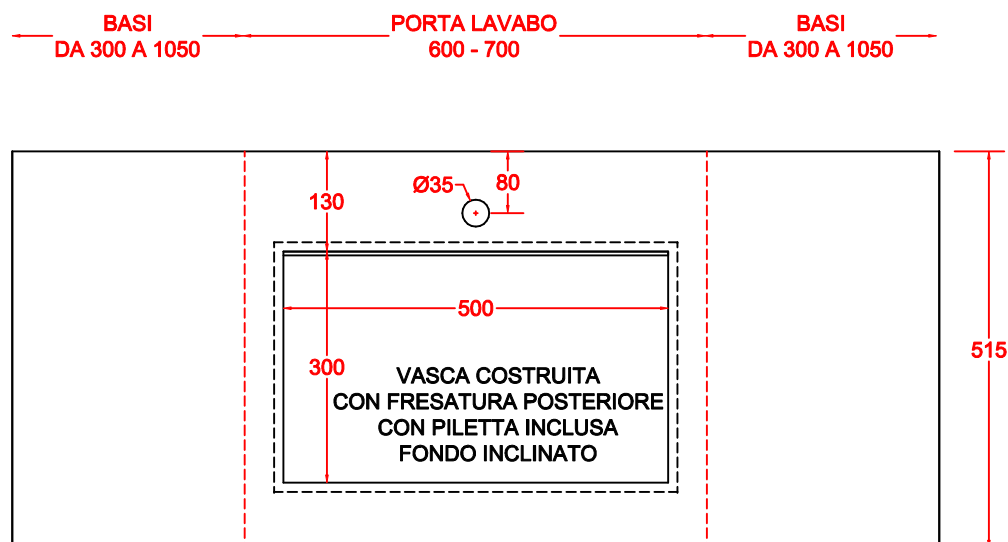

SCHEDA 001

TOP LINEARE CORIAN® OPACO VASCA COSTRUITA 500x300 CON FONDO INCLINATO

FRASATURA H. 6 MM
CON PILETTA
INCLUSA

ANNO 2020

ANNOTAZIONE

LA VASCA DA 500 E' DISPONIBILE PER TUTTE LE MISURE DEI PORTA LAVABO
AD ESCLUSIONE PER LA MISURA 450

SCHEDA 002

TOP LINEARE CORIAN® OPACO VASCA COSTRUITA 600x300 CON FONDO INCLINATO

FRASATURA H. 6 MM
CON PILETTA
INCLUSA

ANNO 2020

ANNOTAZIONE

LA VASCA DA 600 E' DISPONIBILE PER I PORTA LAVABO DA 800 E OLTRE

SCHEDA 003

TOP SCATOLATO TRE LATI CORIAN® OPACO VASCA COSTRUITA 500x300 CON FONDO INCLINATO

FRASATURA H. 6 MM
CON PILETTA
INCLUSA

ANNO 2020

ANNOTAZIONE

LA VASCA DA 500 E' DISPONIBILE PER TUTTE LE MISURE DEI PORTA LAVABO
AD ESCLUSIONE PER LA MISURA 450

SCHEDA 004

TOP SCATOLATO TRE LATI CORIAN® OPACO VASCA COSTRUITA 600x300 CON FONDO INCLINATO

FRASATURA H. 6 MM
CON PILETTA
INCLUSA

ANNO 2020

ANNOTAZIONE

LA VASCA DA 600 E' DISPONIBILE PER I PORTA LAVABO DA 800 E OLTRE