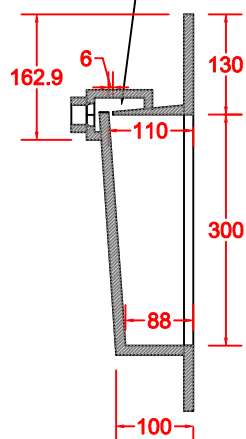

SCHEDA 001

TOP LINEARE CORIAN® OPACO VASCA COSTRUITA 500x300 CON FONDO INCLINATO

FRASATURA H. 6 MM
CON PILETTA
INCLUSA

ANNO 2020

ANNOTAZIONE

LA VASCA DA 500 E' DISPONIBILE PER TUTTE LE MISURE DEI PORTA LAVABO
AD ESCLUSIONE PER LA MISURA 450

SCHEDA 002

TOP LINEARE CORIAN® OPACO VASCA COSTRUITA 600x300 CON FONDO INCLINATO

FRASATURA H. 6 MM
CON PILETTA
INCLUSA

ANNO 2020

ANNOTAZIONE

LA VASCA DA 600 E' DISPONIBILE PER I PORTA LAVABO DA 800 E OLTRE

SCHEDA 003

TOP SCATOLATO TRE LATI CORIAN® OPACO VASCA COSTRUITA 500x300 CON FONDO INCLINATO

FRASATURA H. 6 MM
CON PILETTA
INCLUSA

ANNO 2020

ANNOTAZIONE

LA VASCA DA 500 E' DISPONIBILE PER TUTTE LE MISURE DEI PORTA LAVABO
AD ESCLUSIONE PER LA MISURA 450

SCHEDA 004

TOP SCATOLATO TRE LATI CORIAN® OPACO VASCA COSTRUITA 600x300 CON FONDO INCLINATO

FRASATURA H. 6 MM
CON PILETTA
INCLUSA

ANNO 2020

ANNOTAZIONE

LA VASCA DA 600 E' DISPONIBILE PER I PORTA LAVABO DA 800 E OLTRE