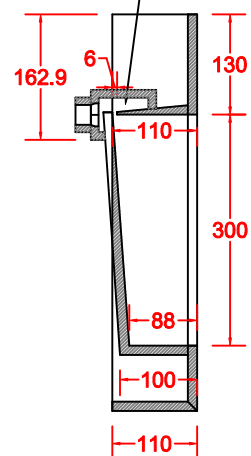

SCHEDA 001

TOP LINEARE CORIAN® OPACO VASCA COSTRUITA 500x300 CON FONDO INCLINATO

FRASATURA H. 6 MM
CON PILETTA
INCLUSA

ANNO 2020

ANNOTAZIONE

LA VASCA DA 500 E' DISPONIBILE PER TUTTE LE MISURE DEI PORTA LAVABO
AD ESCLUSIONE PER LA MISURA 450

SCHEDA 002

TOP LINEARE CORIAN® OPACO VASCA COSTRUITA 600x300 CON FONDO INCLINATO

FRASATURA H. 6 MM
CON PILETTA
INCLUSA

ANNO 2020

ANNOTAZIONE

LA VASCA DA 600 E' DISPONIBILE PER I PORTA LAVABO DA 800 E OLTRE

SCHEDA 003

TOP SCATOLATO TRE LATI CORIAN® OPACO VASCA COSTRUITA 500x300 CON FONDO INCLINATO

FRASATURA H. 6 MM
CON PILETTA
INCLUSA

ANNO 2020

ANNOTAZIONE

LA VASCA DA 500 E' DISPONIBILE PER TUTTE LE MISURE DEI PORTA LAVABO
AD ESCLUSIONE PER LA MISURA 450

SCHEDA 004

TOP SCATOLATO TRE LATI CORIAN® OPACO VASCA COSTRUITA 600x300 CON FONDO INCLINATO

FRASATURA H. 6 MM
CON PILETTA
INCLUSA

ANNO 2020

ANNOTAZIONE

LA VASCA DA 600 E' DISPONIBILE PER I PORTA LAVABO DA 800 E OLTRE