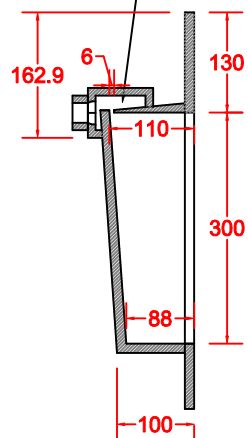

SCHEDA 001

TOP LINEARE CORIAN® OPACO VASCA COSTRUITA 500x300 CON FONDO INCLINATO

FRASATURA H. 6 MM
CON PILETTA
INCLUSA

ANNO 2020

ANNOTAZIONE

LA VASCA DA 500 E' DISPONIBILE PER TUTTE LE MISURE DEI PORTA LAVABO
AD ESCLUSIONE PER LA MISURA 450

SCHEDA 002

TOP LINEARE CORIAN® OPACO VASCA COSTRUITA 600x300 CON FONDO INCLINATO

FRASATURA H. 6 MM
CON PILETTA
INCLUSA

ANNO 2020

ANNOTAZIONE

LA VASCA DA 600 E' DISPONIBILE PER I PORTA LAVABO DA 800 E OLTRE

SCHEDA 003

TOP SCATOLATO TRE LATI CORIAN® OPACO VASCA COSTRUITA 500x300 CON FONDO INCLINATO

FRASATURA H. 6 MM
CON PILETTA
INCLUSA

ANNO 2020

ANNOTAZIONE

LA VASCA DA 500 E' DISPONIBILE PER TUTTE LE MISURE DEI PORTA LAVABO
AD ESCLUSIONE PER LA MISURA 450

SCHEDA 004

TOP SCATOLATO TRE LATI CORIAN® OPACO VASCA COSTRUITA 600x300 CON FONDO INCLINATO

FRASATURA H. 6 MM
CON PILETTA
INCLUSA

ANNO 2020

ANNOTAZIONE

LA VASCA DA 600 E' DISPONIBILE PER I PORTA LAVABO DA 800 E OLTRE