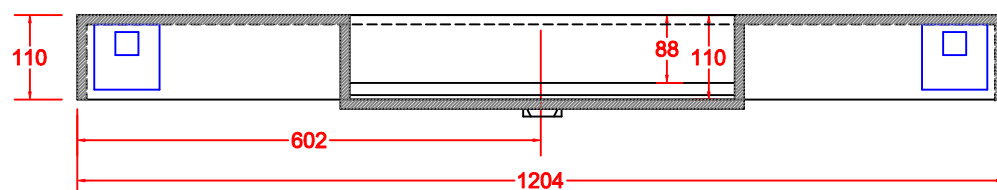

SCHEDA 001

TOP LINEARE CORIAN® OPACO VASCA COSTRUITA 500x300 CON FONDO INCLINATO

FRASATURA H. 6 MM
CON PILETTA
INCLUSA

ANNO 2020

ANNOTAZIONE

LA VASCA DA 500 E' DISPONIBILE PER TUTTE LE MISURE DEI PORTA LAVABO
AD ESCLUSIONE PER LA MISURA 450

SCHEDA 002

TOP LINEARE CORIAN® OPACO VASCA COSTRUITA 600x300 CON FONDO INCLINATO

FRASATURA H. 6 MM
CON PILETTA
INCLUSA

ANNO 2020

ANNOTAZIONE

LA VASCA DA 600 E' DISPONIBILE PER I PORTA LAVABO DA 800 E OLTRE

SCHEDA 003

TOP SCATOLATO TRE LATI CORIAN® OPACO VASCA COSTRUITA 500x300 CON FONDO INCLINATO

FRASATURA H. 6 MM
CON PILETTA
INCLUSA

ANNO 2020

ANNOTAZIONE

LA VASCA DA 500 E' DISPONIBILE PER TUTTE LE MISURE DEI PORTA LAVABO
AD ESCLUSIONE PER LA MISURA 450

SCHEDA 004

TOP SCATOLATO TRE LATI CORIAN® OPACO VASCA COSTRUITA 600x300 CON FONDO INCLINATO

FRASATURA H. 6 MM
CON PILETTA
INCLUSA

ANNO 2020

ANNOTAZIONE

LA VASCA DA 600 E' DISPONIBILE PER I PORTA LAVABO DA 800 E OLTRE