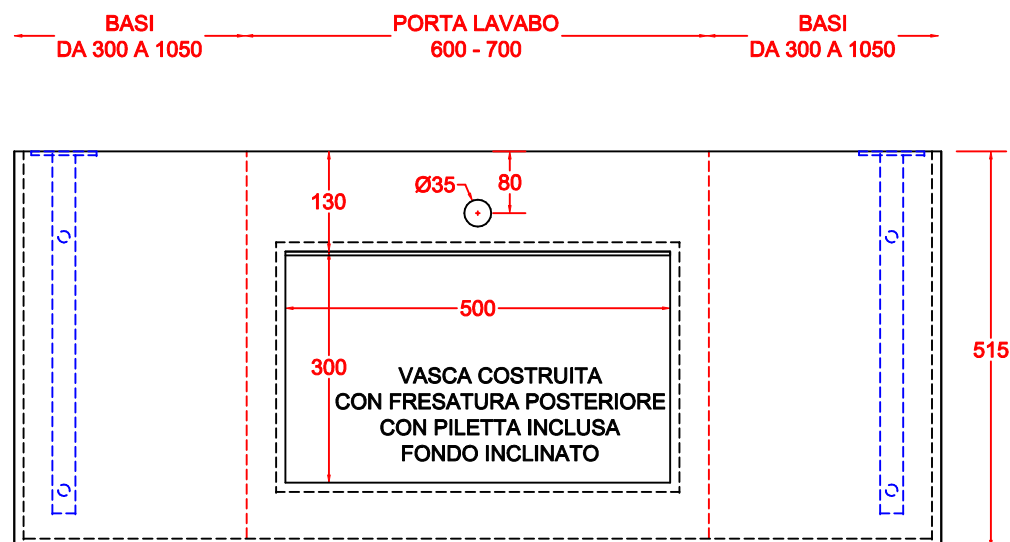

SCHEDA 001

TOP LINEARE CORIAN® OPACO VASCA COSTRUITA 500x300 CON FONDO INCLINATO

FRASATURA H. 6 MM
CON PILETTA
INCLUSA

ANNO 2020

ANNOTAZIONE

LA VASCA DA 500 E' DISPONIBILE PER TUTTE LE MISURE DEI PORTA LAVABO
AD ESCLUSIONE PER LA MISURA 450

SCHEDA 002

TOP LINEARE CORIAN® OPACO VASCA COSTRUITA 600x300 CON FONDO INCLINATO

FRASATURA H. 6 MM
CON PILETTA
INCLUSA

ANNO 2020

ANNOTAZIONE

LA VASCA DA 600 E' DISPONIBILE PER I PORTA LAVABO DA 800 E OLTRE

SCHEDA 003

TOP SCATOLATO TRE LATI CORIAN® OPACO VASCA COSTRUITA 500x300 CON FONDO INCLINATO

FRASATURA H. 6 MM
CON PILETTA
INCLUSA

ANNO 2020

ANNOTAZIONE

LA VASCA DA 500 E' DISPONIBILE PER TUTTE LE MISURE DEI PORTA LAVABO
AD ESCLUSIONE PER LA MISURA 450

SCHEDA 004

TOP SCATOLATO TRE LATI CORIAN® OPACO VASCA COSTRUITA 600x300 CON FONDO INCLINATO

FRASATURA H. 6 MM
CON PILETTA
INCLUSA

ANNO 2020

ANNOTAZIONE

LA VASCA DA 600 E' DISPONIBILE PER I PORTA LAVABO DA 800 E OLTRE