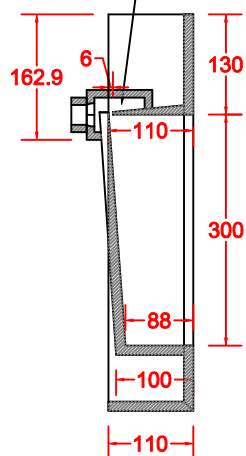

SCHEDA 001

TOP LINEARE CORIAN® OPACO VASCA COSTRUITA 500x300 CON FONDO INCLINATO

FRASATURA H. 6 MM
CON PILETTA
INCLUSA

ANNO 2020

ANNOTAZIONE

LA VASCA DA 500 E' DISPONIBILE PER TUTTE LE MISURE DEI PORTA LAVABO
AD ESCLUSIONE PER LA MISURA 450

SCHEDA 002

TOP LINEARE CORIAN® OPACO VASCA COSTRUITA 600x300 CON FONDO INCLINATO

FRASATURA H. 6 MM
CON PILETTA
INCLUSA

ANNO 2020

ANNOTAZIONE

LA VASCA DA 600 E' DISPONIBILE PER I PORTA LAVABO DA 800 E OLTRE

SCHEDA 003

TOP SCATOLATO TRE LATI CORIAN® OPACO VASCA COSTRUITA 500x300 CON FONDO INCLINATO

FRASATURA H. 6 MM
CON PILETTA
INCLUSA

ANNO 2020

ANNOTAZIONE

LA VASCA DA 500 E' DISPONIBILE PER TUTTE LE MISURE DEI PORTA LAVABO
AD ESCLUSIONE PER LA MISURA 450

SCHEDA 004

TOP SCATOLATO TRE LATI CORIAN® OPACO VASCA COSTRUITA 600x300 CON FONDO INCLINATO

FRASATURA H. 6 MM
CON PILETTA
INCLUSA

ANNO 2020

ANNOTAZIONE

LA VASCA DA 600 E' DISPONIBILE PER I PORTA LAVABO DA 800 E OLTRE