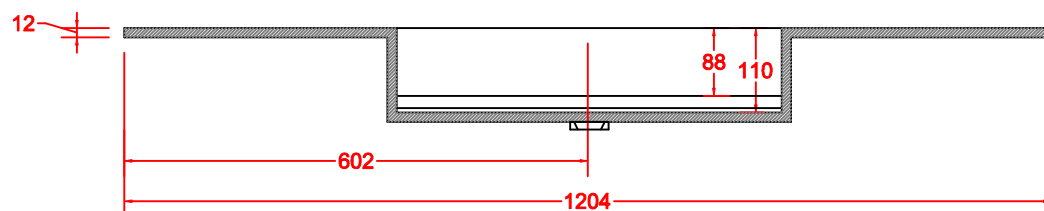

SCHEDA 001

TOP LINEARE CORIAN® OPACO VASCA COSTRUITA 500x300 CON FONDO INCLINATO

FRASATURA H. 6 MM
CON PILETTA
INCLUSA

ANNO 2020

ANNOTAZIONE

LA VASCA DA 500 E' DISPONIBILE PER TUTTE LE MISURE DEI PORTA LAVABO
AD ESCLUSIONE PER LA MISURA 450

SCHEDA 002

TOP LINEARE CORIAN® OPACO VASCA COSTRUITA 600x300 CON FONDO INCLINATO

FRASATURA H. 6 MM
CON PILETTA
INCLUSA

ANNO 2020

ANNOTAZIONE

LA VASCA DA 600 E' DISPONIBILE PER I PORTA LAVABO DA 800 E OLTRE

SCHEDA 003

TOP SCATOLATO TRE LATI CORIAN® OPACO VASCA COSTRUITA 500x300 CON FONDO INCLINATO

FRASATURA H. 6 MM
CON PILETTA
INCLUSA

ANNO 2020

ANNOTAZIONE

LA VASCA DA 500 E' DISPONIBILE PER TUTTE LE MISURE DEI PORTA LAVABO
AD ESCLUSIONE PER LA MISURA 450

SCHEDA 004

TOP SCATOLATO TRE LATI CORIAN® OPACO VASCA COSTRUITA 600x300 CON FONDO INCLINATO

FRASATURA H. 6 MM
CON PILETTA
INCLUSA

ANNO 2020

ANNOTAZIONE

LA VASCA DA 600 E' DISPONIBILE PER I PORTA LAVABO DA 800 E OLTRE