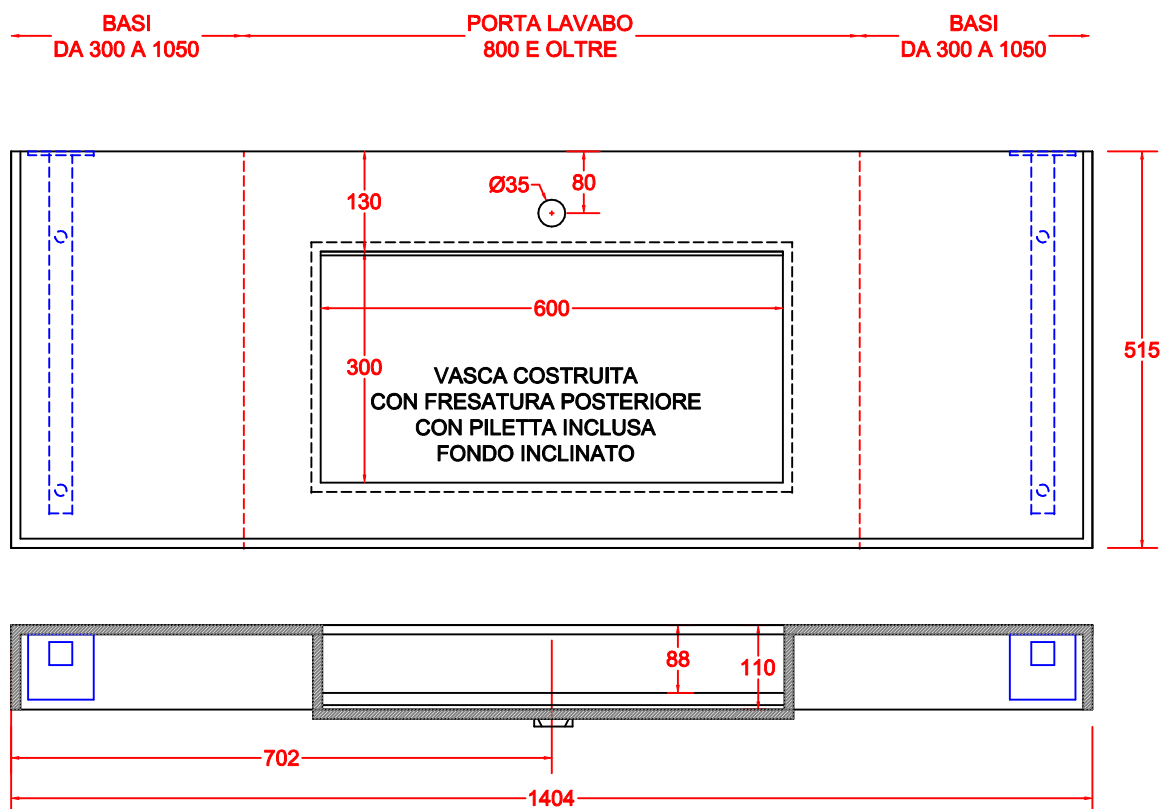

SCHEDA 001

TOP LINEARE CORIAN® OPACO VASCA COSTRUITA 500x300 CON FONDO INCLINATO

FRASATURA H. 6 MM
CON PILETTA
INCLUSA

ANNO 2020

ANNOTAZIONE

LA VASCA DA 500 E' DISPONIBILE PER TUTTE LE MISURE DEI PORTA LAVABO
AD ESCLUSIONE PER LA MISURA 450

SCHEDA 002

TOP LINEARE CORIAN® OPACO VASCA COSTRUITA 600x300 CON FONDO INCLINATO

FRASATURA H. 6 MM
CON PILETTA
INCLUSA

ANNO 2020

ANNOTAZIONE

LA VASCA DA 600 E' DISPONIBILE PER I PORTA LAVABO DA 800 E OLTRE

SCHEDA 003

TOP SCATOLATO TRE LATI CORIAN® OPACO VASCA COSTRUITA 500x300 CON FONDO INCLINATO

FRASATURA H. 6 MM
CON PILETTA
INCLUSA

ANNO 2020

ANNOTAZIONE

LA VASCA DA 500 E' DISPONIBILE PER TUTTE LE MISURE DEI PORTA LAVABO
AD ESCLUSIONE PER LA MISURA 450

SCHEDA 004

TOP SCATOLATO TRE LATI CORIAN® OPACO VASCA COSTRUITA 600x300 CON FONDO INCLINATO

FRASATURA H. 6 MM
CON PILETTA
INCLUSA

ANNO 2020

ANNOTAZIONE

LA VASCA DA 600 E' DISPONIBILE PER I PORTA LAVABO DA 800 E OLTRE