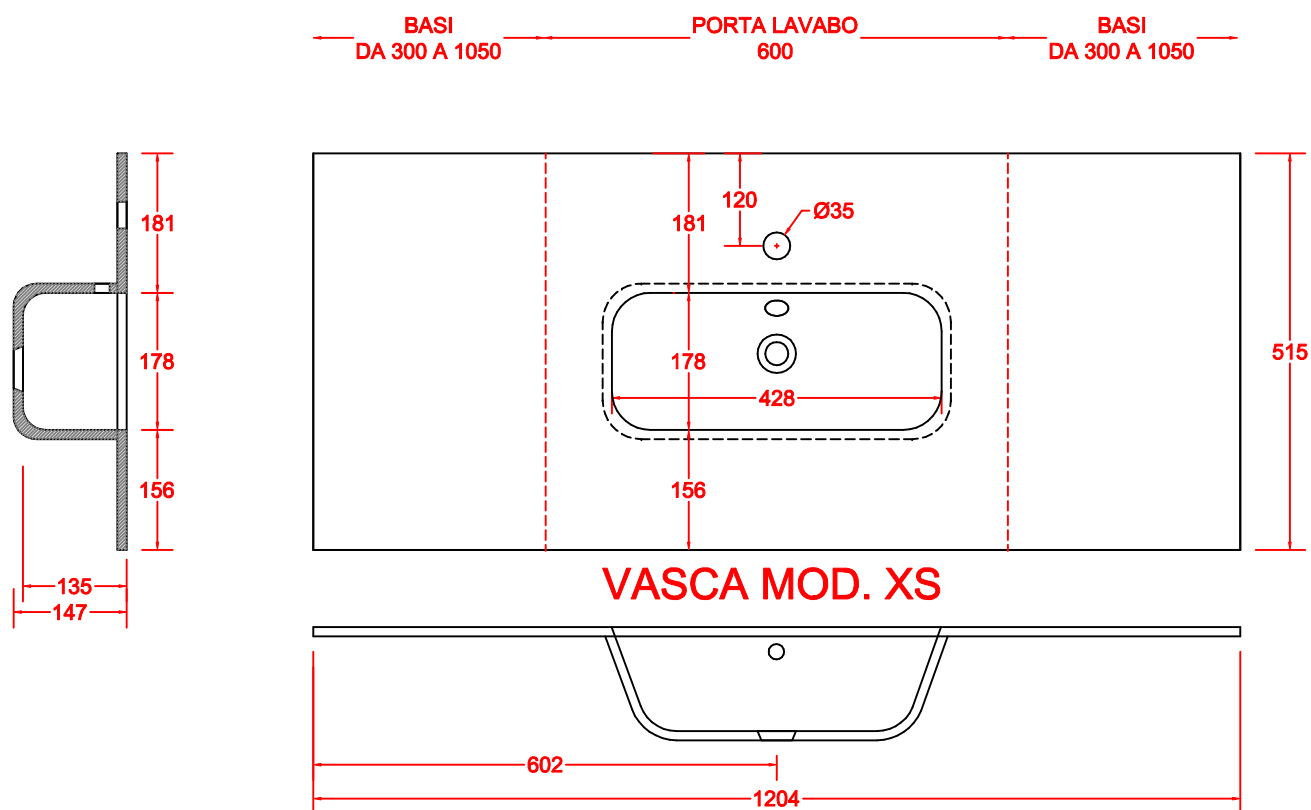

SCHEDA 001

TOP LINEARE CORIAN® OPACO VASCA COSTRUITA 500x300 CON SCARICO TRADIZIONALE

ANNO 2020

ANNOTAZIONE

LA VASCA DA 428 E' DISPONIBILE PER SOLO PORTA LAVABO DA 600

SCHEDA 002

TOP LINEARE CORIAN® OPACO VASCA COSTRUITA 600x300 CON SCARICO TRADIZIONALE

ANNO 2020

ANNOTAZIONE

LA VASCA DA 560 E' DISPONIBILE PER I PORTA LAVABO DA 700 E OLTRE

SCHEDA 003

TOP SCATOLATO TRE LATI CORIAN® OPACO VASCA COSTRUITA 500x300 CON SCARICO TRADIZIONALE

ANNO 2020

ANNOTAZIONE

LA VASCA DA 428 E' DISPONIBILE PER SOLO PORTA LAVABO DA 600

SCHEDA 004

TOP SCATOLATO TRE LATI CORIAN® OPACO VASCA COSTRUITA 600x300 CON SCARICO TRADIZIONALE

ANNO 2020

ANNOTAZIONE

LA VASCA DA 560 E' DISPONIBILE PER I PORTA LAVABO DA 700 E OLTRE