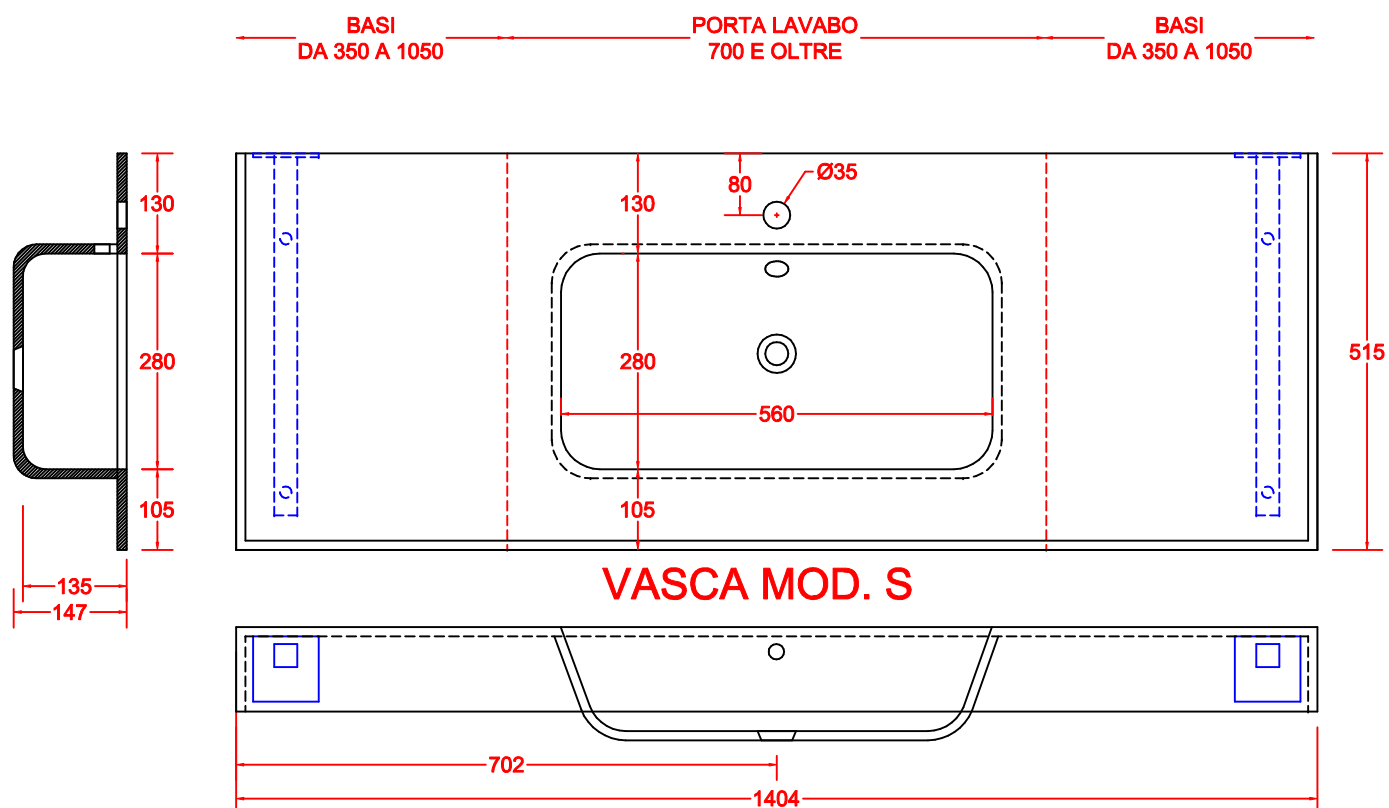

SCHEDA 001

TOP LINEARE CORIAN® OPACO VASCA COSTRUITA 500x300 CON SCARICO TRADIZIONALE

ANNO 2020

ANNOTAZIONE

LA VASCA DA 428 E' DISPONIBILE PER SOLO PORTA LAVABO DA 600

SCHEDA 002

TOP LINEARE CORIAN® OPACO VASCA COSTRUITA 600x300 CON SCARICO TRADIZIONALE

ANNO 2020

ANNOTAZIONE

LA VASCA DA 560 E' DISPONIBILE PER I PORTA LAVABO DA 700 E OLTRE

SCHEDA 003

TOP SCATOLATO TRE LATI CORIAN® OPACO VASCA COSTRUITA 500x300 CON SCARICO TRADIZIONALE

ANNO 2020

ANNOTAZIONE

LA VASCA DA 428 E' DISPONIBILE PER SOLO PORTA LAVABO DA 600

SCHEDA 004

TOP SCATOLATO TRE LATI CORIAN® OPACO VASCA COSTRUITA 600x300 CON SCARICO TRADIZIONALE

ANNO 2020

ANNOTAZIONE

LA VASCA DA 560 E' DISPONIBILE PER I PORTA LAVABO DA 700 E OLTRE