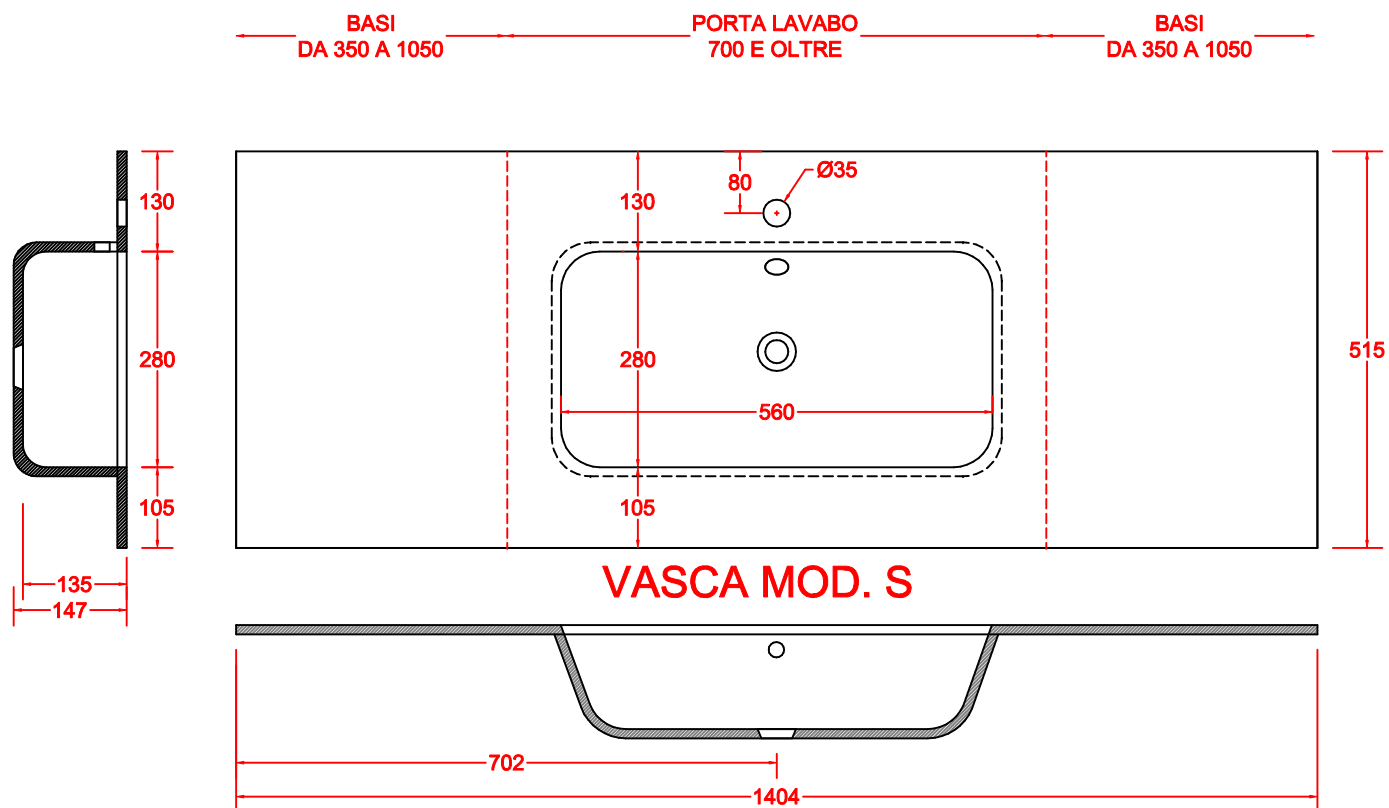

SCHEDA 001

TOP LINEARE CORIAN® OPACO VASCA COSTRUITA 500x300 CON SCARICO TRADIZIONALE

ANNO 2020

ANNOTAZIONE

LA VASCA DA 428 E' DISPONIBILE PER SOLO PORTA LAVABO DA 600

SCHEDA 002

TOP LINEARE CORIAN® OPACO VASCA COSTRUITA 600x300 CON SCARICO TRADIZIONALE

ANNO 2020

ANNOTAZIONE

LA VASCA DA 560 E' DISPONIBILE PER I PORTA LAVABO DA 700 E OLTRE

SCHEDA 003

TOP SCATOLATO TRE LATI CORIAN® OPACO VASCA COSTRUITA 500x300 CON SCARICO TRADIZIONALE

ANNO 2020

ANNOTAZIONE

LA VASCA DA 428 E' DISPONIBILE PER SOLO PORTA LAVABO DA 600

SCHEDA 004

TOP SCATOLATO TRE LATI CORIAN® OPACO VASCA COSTRUITA 600x300 CON SCARICO TRADIZIONALE

ANNO 2020

ANNOTAZIONE

LA VASCA DA 560 E' DISPONIBILE PER I PORTA LAVABO DA 700 E OLTRE