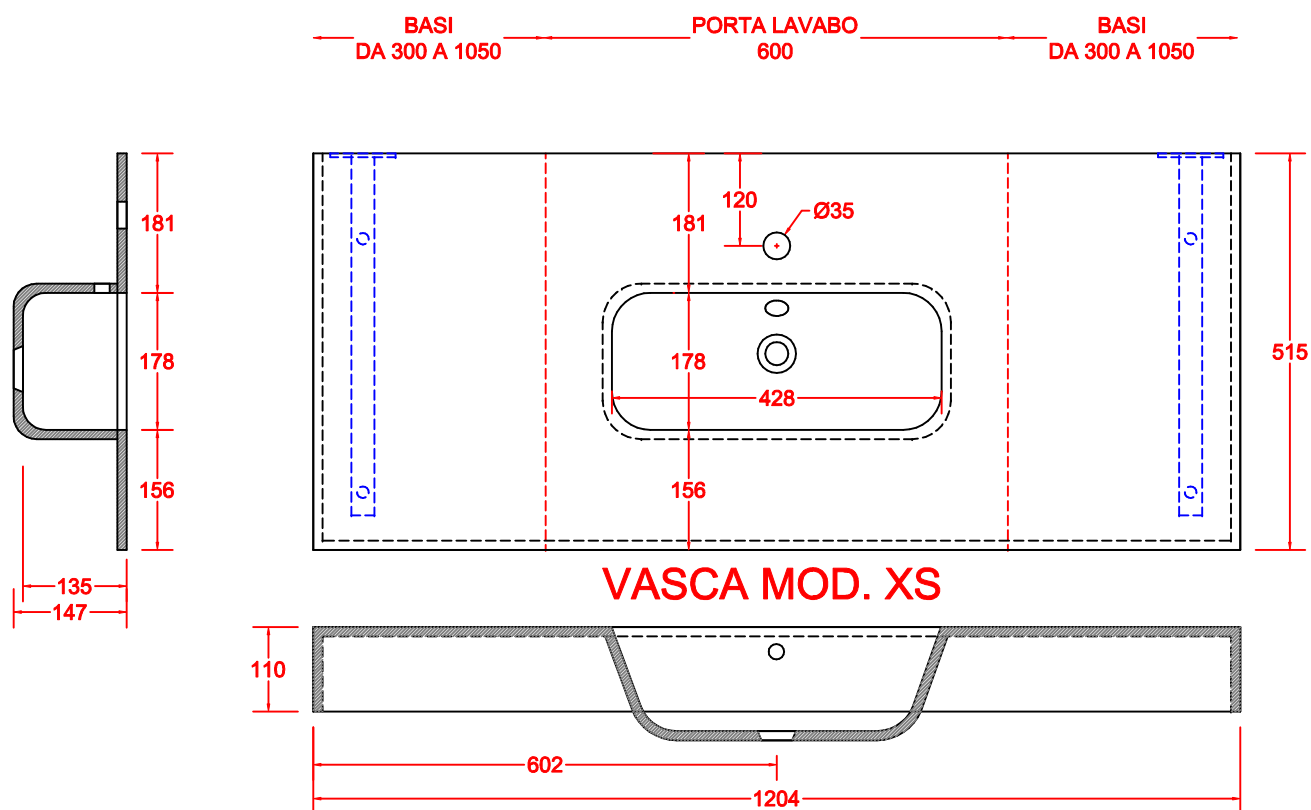

SCHEDA 001

TOP LINEARE CORIAN® OPACO VASCA COSTRUITA 500x300 CON SCARICO TRADIZIONALE

ANNO 2020

ANNOTAZIONE

LA VASCA DA 428 E' DISPONIBILE PER SOLO PORTA LAVABO DA 600

SCHEDA 002

TOP LINEARE CORIAN® OPACO VASCA COSTRUITA 600x300 CON SCARICO TRADIZIONALE

ANNO 2020

ANNOTAZIONE

LA VASCA DA 560 E' DISPONIBILE PER I PORTA LAVABO DA 700 E OLTRE

SCHEDA 003

TOP SCATOLATO TRE LATI CORIAN® OPACO VASCA COSTRUITA 500x300 CON SCARICO TRADIZIONALE

ANNO 2020

ANNOTAZIONE

LA VASCA DA 428 E' DISPONIBILE PER SOLO PORTA LAVABO DA 600

SCHEDA 004

TOP SCATOLATO TRE LATI CORIAN® OPACO VASCA COSTRUITA 600x300 CON SCARICO TRADIZIONALE

ANNO 2020

ANNOTAZIONE

LA VASCA DA 560 E' DISPONIBILE PER I PORTA LAVABO DA 700 E OLTRE