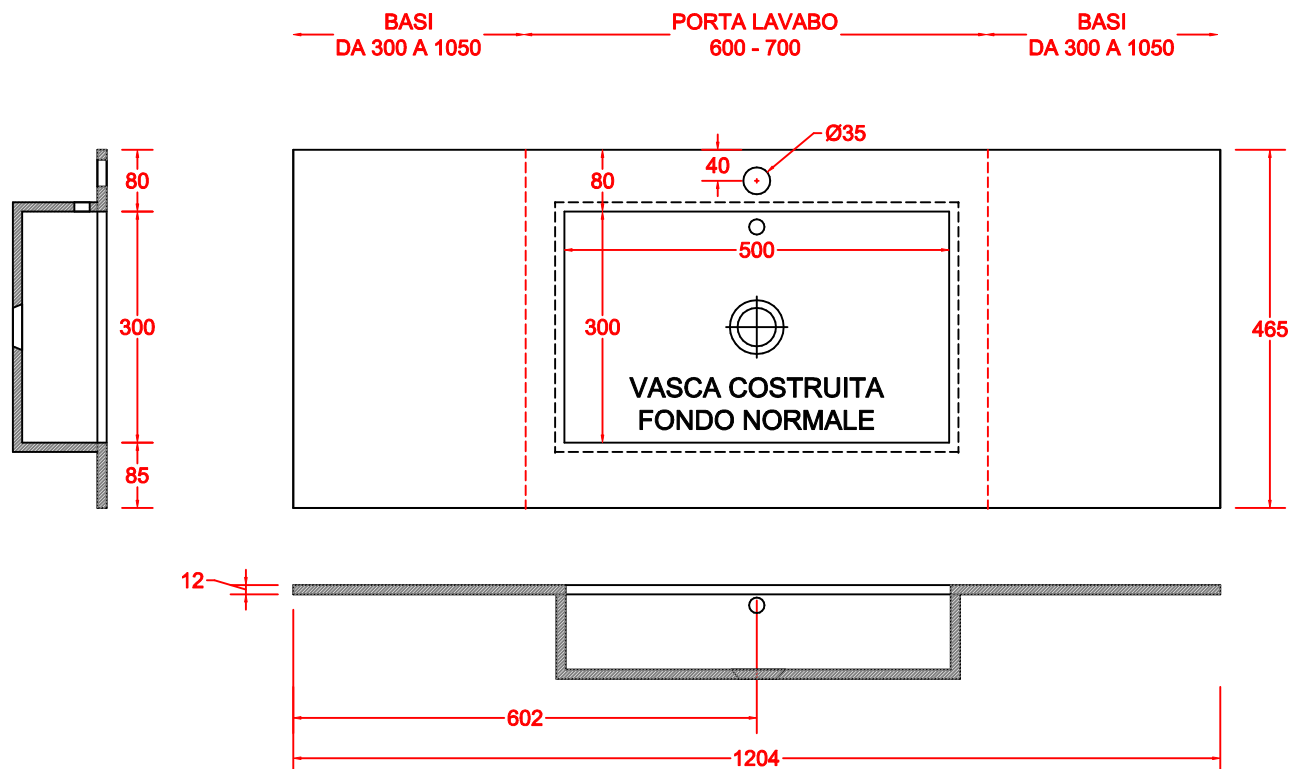

SCHEDA 001

TOP LINEARE TEKNORESINA OPACO o LUCIDO VASCA COSTRUITA 500x300 CON SCARICO TRADIZIONALE

ANNO 2020

ANNOTAZIONE

LA VASCA DA 500 E' DISPONIBILE PER TUTTE LE MISURE DEI PORTA LAVABO
AD ESCLUSIONE PER LA MISURA 450

SCHEDA 002

TOP LINEARE TEKNORESINA OPACO o LUCIDO VASCA COSTRUITA 600x300 CON SCARICO TRADIZIONALE

FRASATURA H. 6 MM
CON PILETTA
INCLUSA

ANNO 2020

ANNOTAZIONE

LA VASCA DA 600 E' DISPONIBILE PER I PORTA LAVABO DA 800 E OLTRE

SCHEDA 003

TOP SCATOLATO TRE LATI TEKNORESINA OPACO o LUCIDO VASCA COSTRUITA 500x300 CON SCARICO TRADIZIONALE

ANNO 2020

ANNOTAZIONE

LA VASCA DA 500 E' DISPONIBILE PER TUTTE LE MISURE DEI PORTA LAVABO
AD ESCLUSIONE PER LA MISURA 450

SCHEDA 004

TOP SCATOLATO TRE LATI TEKNORESINA OPACO o LUCIDO VASCA COSTRUITA 600x300 CON SCARICO TRADIZIONALE

 STAFFE A MURO
PER INSTALLAZIONE SOSPESA

ANNO 2020

ANNOTAZIONE

LA VASCA DA 600 E' DISPONIBILE PER I PORTA LAVABO DA 800 E OLTRE