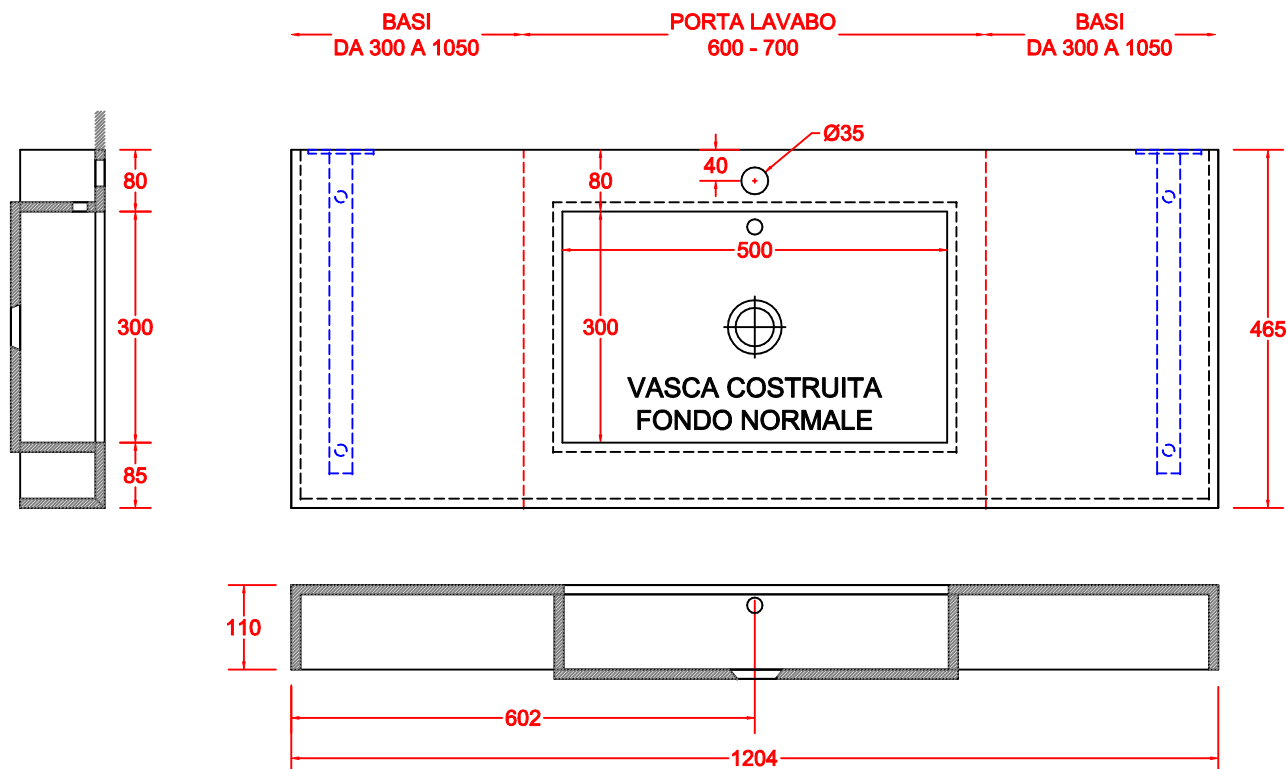

SCHEDA 001

TOP LINEARE TEKNORESINA OPACO o LUCIDO VASCA COSTRUITA 500x300 CON SCARICO TRADIZIONALE

ANNO 2020

ANNOTAZIONE

LA VASCA DA 500 E' DISPONIBILE PER TUTTE LE MISURE DEI PORTA LAVABO
AD ESCLUSIONE PER LA MISURA 450

SCHEDA 002

TOP LINEARE TEKNORESINA OPACO o LUCIDO VASCA COSTRUITA 600x300 CON SCARICO TRADIZIONALE

FRASATURA H. 6 MM
CON PILETTA
INCLUSA

ANNO 2020

ANNOTAZIONE

LA VASCA DA 600 E' DISPONIBILE PER I PORTA LAVABO DA 800 E OLTRE

SCHEDA 003

TOP SCATOLATO TRE LATI TEKNORESINA OPACO o LUCIDO VASCA COSTRUITA 500x300 CON SCARICO TRADIZIONALE

ANNO 2020

ANNOTAZIONE

LA VASCA DA 500 E' DISPONIBILE PER TUTTE LE MISURE DEI PORTA LAVABO
AD ESCLUSIONE PER LA MISURA 450

SCHEDA 004

TOP SCATOLATO TRE LATI TEKNORESINA OPACO o LUCIDO VASCA COSTRUITA 600x300 CON SCARICO TRADIZIONALE

 STAFFE A MURO
PER INSTALLAZIONE SOSPESA

ANNO 2020

ANNOTAZIONE

LA VASCA DA 600 E' DISPONIBILE PER I PORTA LAVABO DA 800 E OLTRE