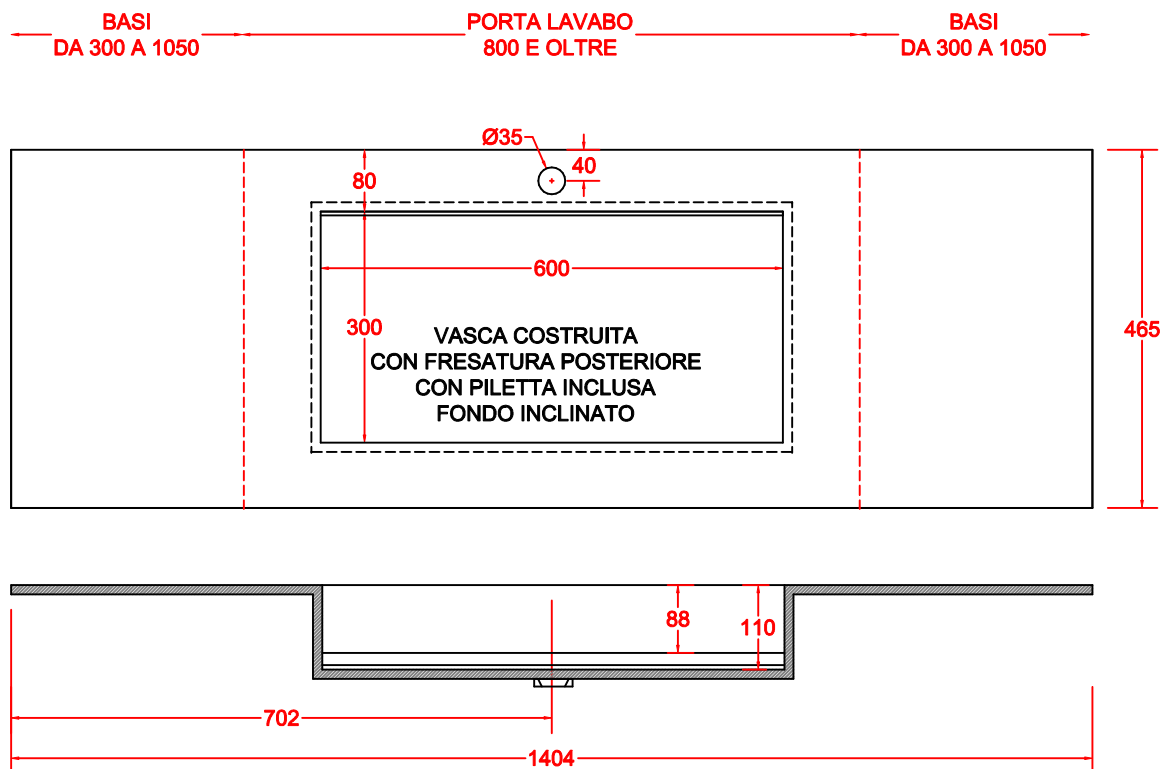

SCHEDA 001

TOP LINEARE TEKNORESINA OPACO o LUCIDO VASCA COSTRUITA 500x300 CON SCARICO TRADIZIONALE

ANNO 2020

ANNOTAZIONE

LA VASCA DA 500 E' DISPONIBILE PER TUTTE LE MISURE DEI PORTA LAVABO
AD ESCLUSIONE PER LA MISURA 450

SCHEDA 002

TOP LINEARE TEKNORESINA OPACO o LUCIDO VASCA COSTRUITA 600x300 CON SCARICO TRADIZIONALE

FRASATURA H. 6 MM
CON PILETTA
INCLUSA

ANNO 2020

ANNOTAZIONE

LA VASCA DA 600 E' DISPONIBILE PER I PORTA LAVABO DA 800 E OLTRE

SCHEDA 003

TOP SCATOLATO TRE LATI TEKNORESINA OPACO o LUCIDO VASCA COSTRUITA 500x300 CON SCARICO TRADIZIONALE

ANNO 2020

ANNOTAZIONE

LA VASCA DA 500 E' DISPONIBILE PER TUTTE LE MISURE DEI PORTA LAVABO
AD ESCLUSIONE PER LA MISURA 450

SCHEDA 004

TOP SCATOLATO TRE LATI TEKNORESINA OPACO o LUCIDO VASCA COSTRUITA 600x300 CON SCARICO TRADIZIONALE

 STAFFE A MURO
PER INSTALLAZIONE SOSPESA

ANNO 2020

ANNOTAZIONE

LA VASCA DA 600 E' DISPONIBILE PER I PORTA LAVABO DA 800 E OLTRE