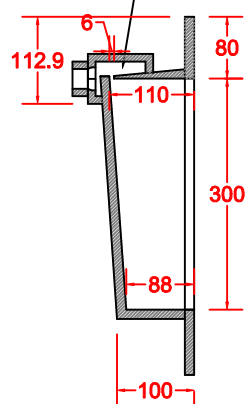

SCHEDA 001

TOP LINEARE TEKNORESINA OPACO o LUCIDO VASCA COSTRUITA 500x300 CON SCARICO TRADIZIONALE

ANNO 2020

ANNOTAZIONE

LA VASCA DA 500 E' DISPONIBILE PER TUTTE LE MISURE DEI PORTA LAVABO
AD ESCLUSIONE PER LA MISURA 450

SCHEDA 002

TOP LINEARE TEKNORESINA OPACO o LUCIDO VASCA COSTRUITA 600x300 CON SCARICO TRADIZIONALE

FRASATURA H. 6 MM
CON PILETTA
INCLUSA

ANNO 2020

ANNOTAZIONE

LA VASCA DA 600 E' DISPONIBILE PER I PORTA LAVABO DA 800 E OLTRE

SCHEDA 003

TOP SCATOLATO TRE LATI TEKNORESINA OPACO o LUCIDO VASCA COSTRUITA 500x300 CON SCARICO TRADIZIONALE

ANNO 2020

ANNOTAZIONE

LA VASCA DA 500 E' DISPONIBILE PER TUTTE LE MISURE DEI PORTA LAVABO
AD ESCLUSIONE PER LA MISURA 450

SCHEDA 004

TOP SCATOLATO TRE LATI TEKNORESINA OPACO o LUCIDO VASCA COSTRUITA 600x300 CON SCARICO TRADIZIONALE

 STAFFE A MURO
PER INSTALLAZIONE SOSPESA

ANNO 2020

ANNOTAZIONE

LA VASCA DA 600 E' DISPONIBILE PER I PORTA LAVABO DA 800 E OLTRE