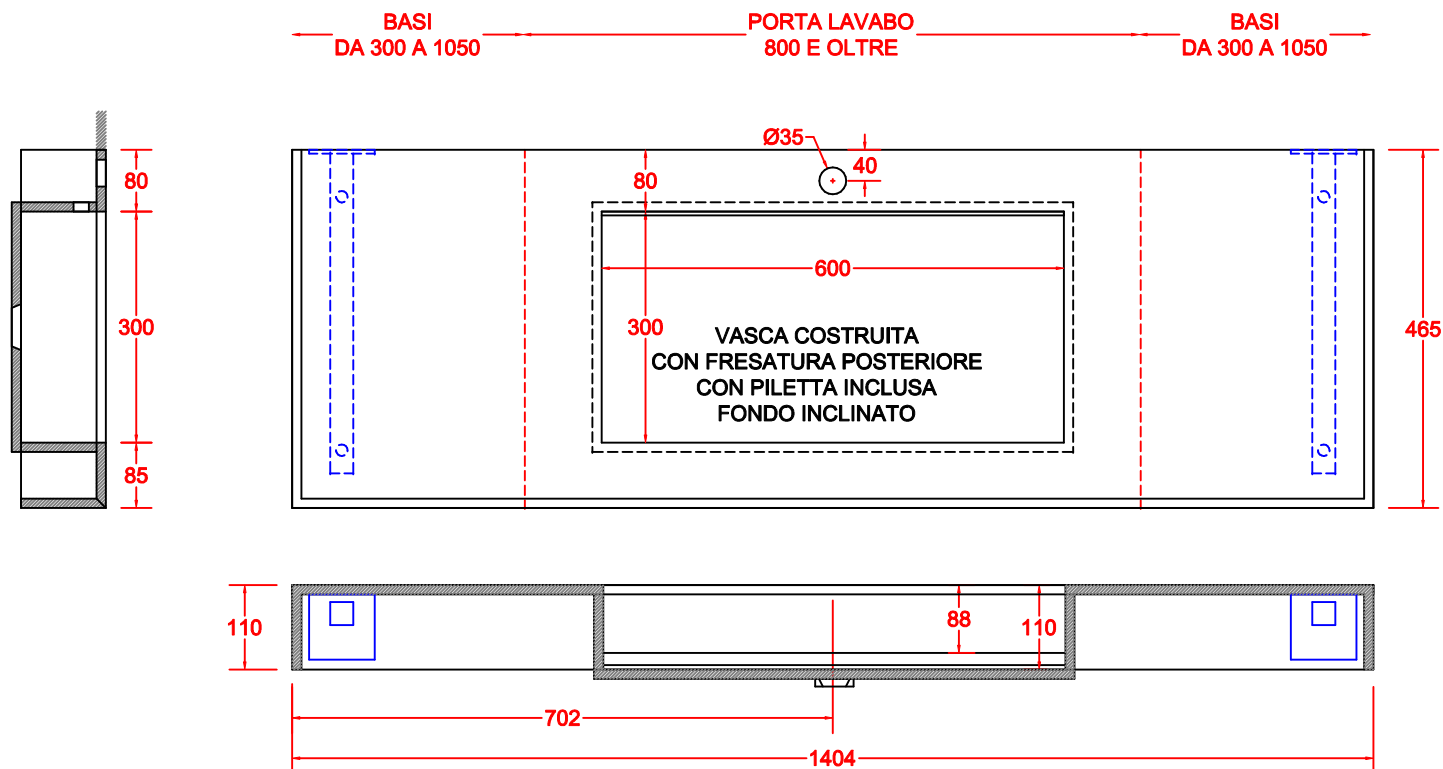

SCHEDA 001

TOP LINEARE TEKNORESINA OPACO o LUCIDO VASCA COSTRUITA 500x300 CON SCARICO TRADIZIONALE

ANNO 2020

ANNOTAZIONE

LA VASCA DA 500 E' DISPONIBILE PER TUTTE LE MISURE DEI PORTA LAVABO
AD ESCLUSIONE PER LA MISURA 450

SCHEDA 002

TOP LINEARE TEKNORESINA OPACO o LUCIDO VASCA COSTRUITA 600x300 CON SCARICO TRADIZIONALE

FRASATURA H. 6 MM
CON PILETTA
INCLUSA

ANNO 2020

ANNOTAZIONE

LA VASCA DA 600 E' DISPONIBILE PER I PORTA LAVABO DA 800 E OLTRE

SCHEDA 003

TOP SCATOLATO TRE LATI TEKNORESINA OPACO o LUCIDO VASCA COSTRUITA 500x300 CON SCARICO TRADIZIONALE

ANNO 2020

ANNOTAZIONE

LA VASCA DA 500 E' DISPONIBILE PER TUTTE LE MISURE DEI PORTA LAVABO
AD ESCLUSIONE PER LA MISURA 450

SCHEDA 004

TOP SCATOLATO TRE LATI TEKNORESINA OPACO o LUCIDO VASCA COSTRUITA 600x300 CON SCARICO TRADIZIONALE

 STAFFE A MURO
PER INSTALLAZIONE SOSPESA

ANNO 2020

ANNOTAZIONE

LA VASCA DA 600 E' DISPONIBILE PER I PORTA LAVABO DA 800 E OLTRE