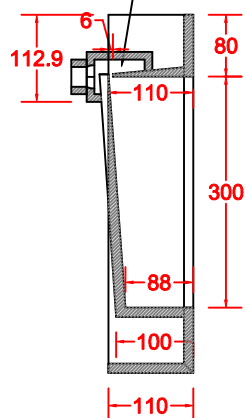

SCHEDA 001

TOP LINEARE TEKNORESINA OPACO o LUCIDO VASCA COSTRUITA 500x300 CON FONDO INCLINATO

FRASATURA H. 6 MM
CON PILETTA
INCLUSA

ANNO 2020

ANNOTAZIONE

LA VASCA DA 500 E' DISPONIBILE PER TUTTE LE MISURE DEI PORTA LAVABO
AD ESCLUSIONE PER LA MISURA 450

SCHEDA 002

TOP LINEARE TEKNORESINA OPACO o LUCIDO VASCA COSTRUITA 600x300 CON FONDO INCLINATO

FRASATURA H. 6 MM
CON PILETTA
INCLUSA

ANNO 2020

ANNOTAZIONE

LA VASCA DA 600 E' DISPONIBILE PER I PORTA LAVABO DA 800 E OLTRE

SCHEDA 003

TOP SCATOLATO TRE LATI TEKNORESINA OPACO o LUCIDO VASCA COSTRUITA 500x300 CON FONDO INCLINATO

FRASATURA H. 6 MM
CON PILETTA
INCLUSA

ANNO 2020

ANNOTAZIONE

LA VASCA DA 500 E' DISPONIBILE PER TUTTE LE MISURE DEI PORTA LAVABO
AD ESCLUSIONE PER LA MISURA 450

SCHEDA 004

TOP SCATOLATO TRE LATI TEKNORESINA OPACO o LUCIDO VASCA COSTRUITA 600x300 CON FONDO INCLINATO

FRASATURA H. 6 MM
CON PILETTA
INCLUSA

ANNO 2020

ANNOTAZIONE

LA VASCA DA 600 E' DISPONIBILE PER I PORTA LAVABO DA 800 E OLTRE