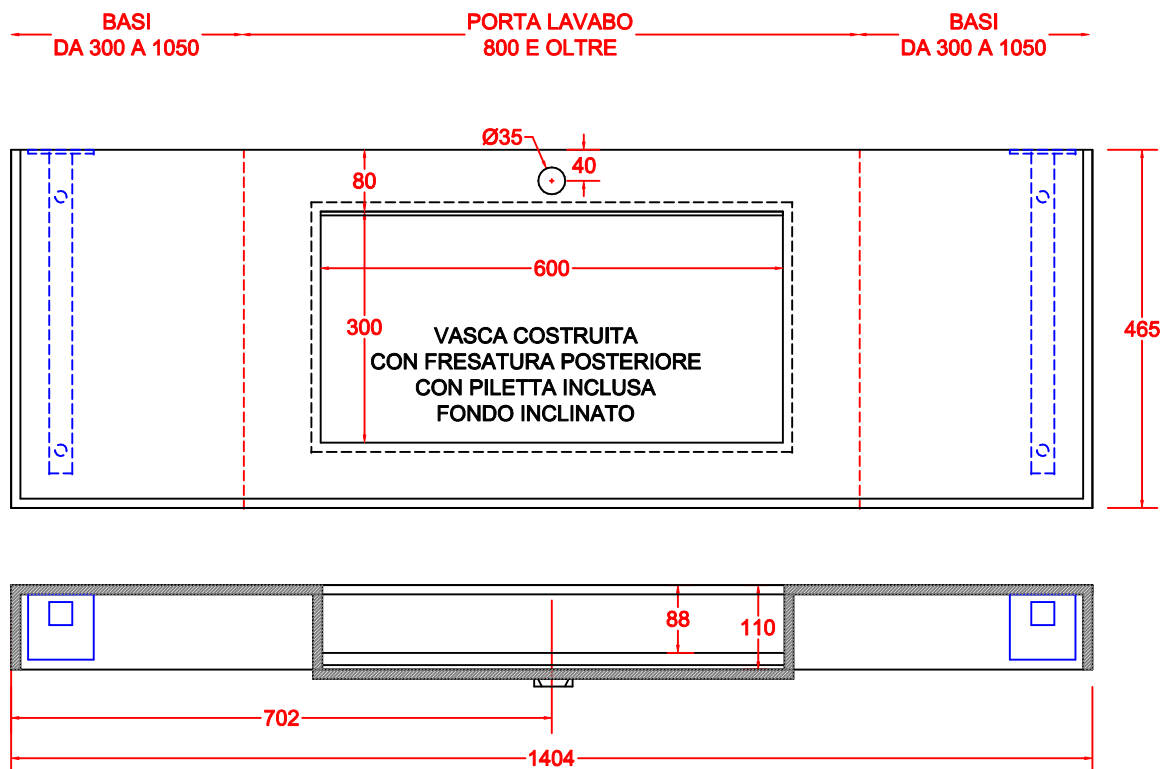

SCHEDA 001

TOP LINEARE TEKNORESINA OPACO o LUCIDO VASCA COSTRUITA 500x300 CON FONDO INCLINATO

FRASATURA H. 6 MM
CON PILETTA
INCLUSA

ANNO 2020

ANNOTAZIONE

LA VASCA DA 500 E' DISPONIBILE PER TUTTE LE MISURE DEI PORTA LAVABO
AD ESCLUSIONE PER LA MISURA 450

SCHEDA 002

TOP LINEARE TEKNORESINA OPACO o LUCIDO VASCA COSTRUITA 600x300 CON FONDO INCLINATO

FRASATURA H. 6 MM
CON PILETTA
INCLUSA

ANNO 2020

ANNOTAZIONE

LA VASCA DA 600 E' DISPONIBILE PER I PORTA LAVABO DA 800 E OLTRE

SCHEDA 003

TOP SCATOLATO TRE LATI TEKNORESINA OPACO o LUCIDO VASCA COSTRUITA 500x300 CON FONDO INCLINATO

FRASATURA H. 6 MM
CON PILETTA
INCLUSA

ANNO 2020

ANNOTAZIONE

LA VASCA DA 500 E' DISPONIBILE PER TUTTE LE MISURE DEI PORTA LAVABO
AD ESCLUSIONE PER LA MISURA 450

SCHEDA 004

TOP SCATOLATO TRE LATI TEKNORESINA OPACO o LUCIDO VASCA COSTRUITA 600x300 CON FONDO INCLINATO

FRASATURA H. 6 MM
CON PILETTA
INCLUSA

ANNO 2020

ANNOTAZIONE

LA VASCA DA 600 E' DISPONIBILE PER I PORTA LAVABO DA 800 E OLTRE