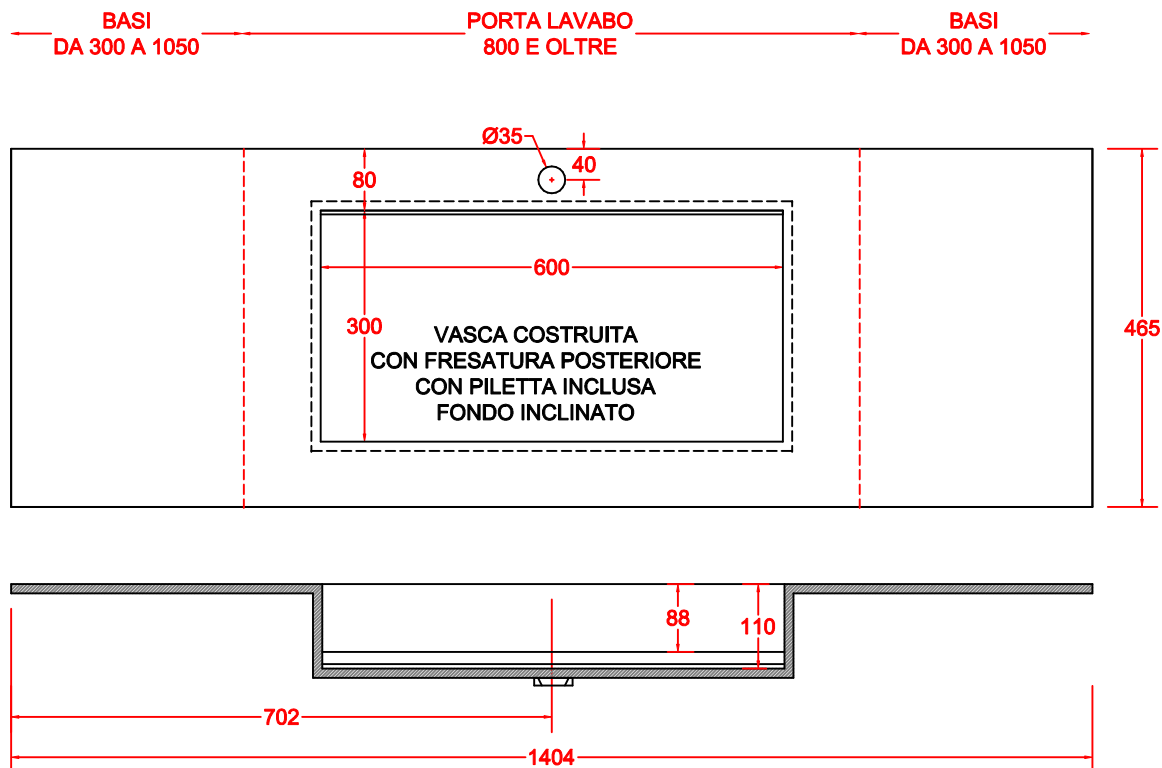

SCHEDA 001

TOP LINEARE TEKNORESINA OPACO o LUCIDO VASCA COSTRUITA 500x300 CON FONDO INCLINATO

FRASATURA H. 6 MM
CON PILETTA
INCLUSA

ANNO 2020

ANNOTAZIONE

LA VASCA DA 500 E' DISPONIBILE PER TUTTE LE MISURE DEI PORTA LAVABO
AD ESCLUSIONE PER LA MISURA 450

SCHEDA 002

TOP LINEARE TEKNORESINA OPACO o LUCIDO VASCA COSTRUITA 600x300 CON FONDO INCLINATO

FRASATURA H. 6 MM
CON PILETTA
INCLUSA

ANNO 2020

ANNOTAZIONE

LA VASCA DA 600 E' DISPONIBILE PER I PORTA LAVABO DA 800 E OLTRE

SCHEDA 003

TOP SCATOLATO TRE LATI TEKNORESINA OPACO o LUCIDO VASCA COSTRUITA 500x300 CON FONDO INCLINATO

FRASATURA H. 6 MM
CON PILETTA
INCLUSA

ANNO 2020

ANNOTAZIONE

LA VASCA DA 500 E' DISPONIBILE PER TUTTE LE MISURE DEI PORTA LAVABO
AD ESCLUSIONE PER LA MISURA 450

SCHEDA 004

TOP SCATOLATO TRE LATI TEKNORESINA OPACO o LUCIDO VASCA COSTRUITA 600x300 CON FONDO INCLINATO

FRASATURA H. 6 MM
CON PILETTA
INCLUSA

ANNO 2020

ANNOTAZIONE

LA VASCA DA 600 E' DISPONIBILE PER I PORTA LAVABO DA 800 E OLTRE