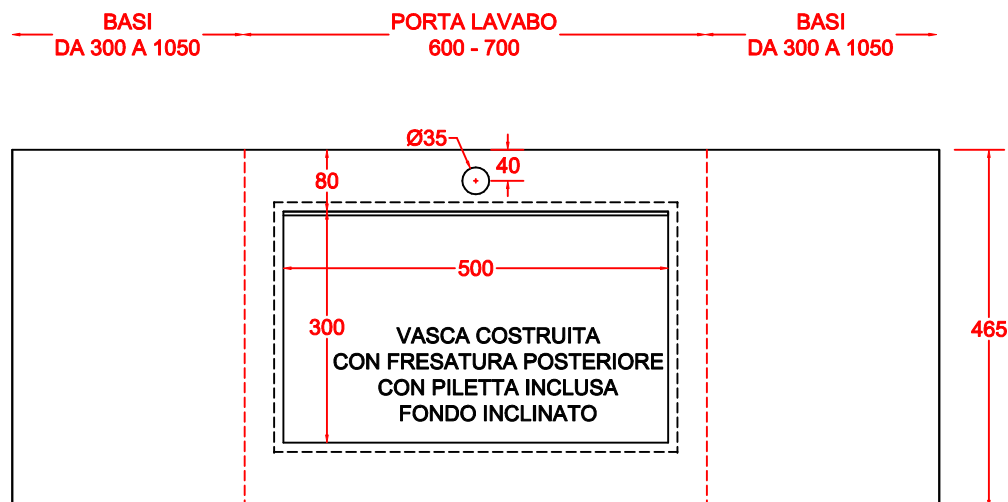

SCHEDA 001

TOP LINEARE TEKNORESINA OPACO o LUCIDO VASCA COSTRUITA 500x300 CON FONDO INCLINATO

FRASATURA H. 6 MM
CON PILETTA
INCLUSA

ANNO 2020

ANNOTAZIONE

LA VASCA DA 500 E' DISPONIBILE PER TUTTE LE MISURE DEI PORTA LAVABO
AD ESCLUSIONE PER LA MISURA 450

SCHEDA 002

TOP LINEARE TEKNORESINA OPACO o LUCIDO VASCA COSTRUITA 600x300 CON FONDO INCLINATO

FRASATURA H. 6 MM
CON PILETTA
INCLUSA

ANNO 2020

ANNOTAZIONE

LA VASCA DA 600 E' DISPONIBILE PER I PORTA LAVABO DA 800 E OLTRE

SCHEDA 003

TOP SCATOLATO TRE LATI TEKNORESINA OPACO o LUCIDO VASCA COSTRUITA 500x300 CON FONDO INCLINATO

FRASATURA H. 6 MM
CON PILETTA
INCLUSA

ANNO 2020

ANNOTAZIONE

LA VASCA DA 500 E' DISPONIBILE PER TUTTE LE MISURE DEI PORTA LAVABO
AD ESCLUSIONE PER LA MISURA 450

SCHEDA 004

TOP SCATOLATO TRE LATI TEKNORESINA OPACO o LUCIDO VASCA COSTRUITA 600x300 CON FONDO INCLINATO

FRASATURA H. 6 MM
CON PILETTA
INCLUSA

ANNO 2020

ANNOTAZIONE

LA VASCA DA 600 E' DISPONIBILE PER I PORTA LAVABO DA 800 E OLTRE