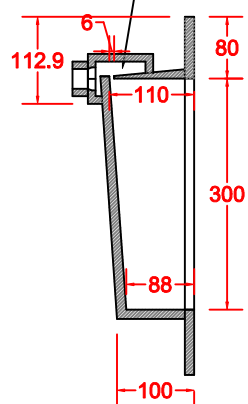

SCHEDA 001

TOP LINEARE TEKNORESINA OPACO o LUCIDO VASCA COSTRUITA 500x300 CON FONDO INCLINATO

FRASATURA H. 6 MM
CON PILETTA
INCLUSA

ANNO 2020

ANNOTAZIONE

LA VASCA DA 500 E' DISPONIBILE PER TUTTE LE MISURE DEI PORTA LAVABO
AD ESCLUSIONE PER LA MISURA 450

SCHEDA 002

TOP LINEARE TEKNORESINA OPACO o LUCIDO VASCA COSTRUITA 600x300 CON FONDO INCLINATO

FRASATURA H. 6 MM
CON PILETTA
INCLUSA

ANNO 2020

ANNOTAZIONE

LA VASCA DA 600 E' DISPONIBILE PER I PORTA LAVABO DA 800 E OLTRE

SCHEDA 003

TOP SCATOLATO TRE LATI TEKNORESINA OPACO o LUCIDO VASCA COSTRUITA 500x300 CON FONDO INCLINATO

FRASATURA H. 6 MM
CON PILETTA
INCLUSA

ANNO 2020

ANNOTAZIONE

LA VASCA DA 500 E' DISPONIBILE PER TUTTE LE MISURE DEI PORTA LAVABO
AD ESCLUSIONE PER LA MISURA 450

SCHEDA 004

TOP SCATOLATO TRE LATI TEKNORESINA OPACO o LUCIDO VASCA COSTRUITA 600x300 CON FONDO INCLINATO

FRASATURA H. 6 MM
CON PILETTA
INCLUSA

ANNO 2020

ANNOTAZIONE

LA VASCA DA 600 E' DISPONIBILE PER I PORTA LAVABO DA 800 E OLTRE