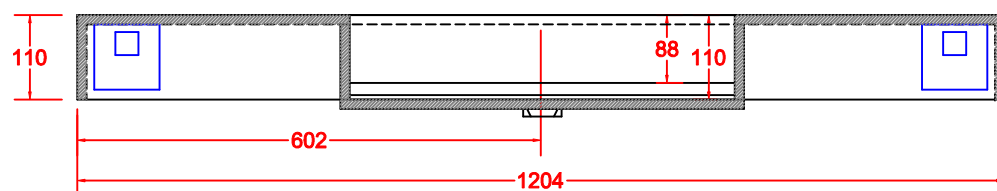

SCHEDA 001

TOP LINEARE TEKNORESINA OPACO o LUCIDO VASCA COSTRUITA 500x300 CON FONDO INCLINATO

FRASATURA H. 6 MM
CON PILETTA
INCLUSA

ANNO 2020

ANNOTAZIONE

LA VASCA DA 500 E' DISPONIBILE PER TUTTE LE MISURE DEI PORTA LAVABO
AD ESCLUSIONE PER LA MISURA 450

SCHEDA 002

TOP LINEARE TEKNORESINA OPACO o LUCIDO VASCA COSTRUITA 600x300 CON FONDO INCLINATO

FRASATURA H. 6 MM
CON PILETTA
INCLUSA

ANNO 2020

ANNOTAZIONE

LA VASCA DA 600 E' DISPONIBILE PER I PORTA LAVABO DA 800 E OLTRE

SCHEDA 003

TOP SCATOLATO TRE LATI TEKNORESINA OPACO o LUCIDO VASCA COSTRUITA 500x300 CON FONDO INCLINATO

FRASATURA H. 6 MM
CON PILETTA
INCLUSA

ANNO 2020

ANNOTAZIONE

LA VASCA DA 500 E' DISPONIBILE PER TUTTE LE MISURE DEI PORTA LAVABO
AD ESCLUSIONE PER LA MISURA 450

SCHEDA 004

TOP SCATOLATO TRE LATI TEKNORESINA OPACO o LUCIDO VASCA COSTRUITA 600x300 CON FONDO INCLINATO

FRASATURA H. 6 MM
CON PILETTA
INCLUSA

ANNO 2020

ANNOTAZIONE

LA VASCA DA 600 E' DISPONIBILE PER I PORTA LAVABO DA 800 E OLTRE