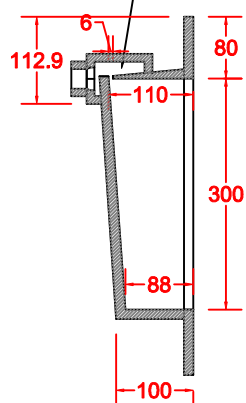

SCHEDA 001

TOP LINEARE TEKNORESINA OPACO o LUCIDO VASCA COSTRUITA 500x300 CON FONDO INCLINATO

FRASATURA H. 6 MM
CON PILETTA
INCLUSA

ANNO 2020

ANNOTAZIONE

LA VASCA DA 500 E' DISPONIBILE PER TUTTE LE MISURE DEI PORTA LAVABO
AD ESCLUSIONE PER LA MISURA 450

SCHEDA 002

TOP LINEARE TEKNORESINA OPACO o LUCIDO VASCA COSTRUITA 600x300 CON FONDO INCLINATO

FRASATURA H. 6 MM
CON PILETTA
INCLUSA

ANNO 2020

ANNOTAZIONE

LA VASCA DA 600 E' DISPONIBILE PER I PORTA LAVABO DA 800 E OLTRE

SCHEDA 003

TOP SCATOLATO TRE LATI TEKNORESINA OPACO o LUCIDO VASCA COSTRUITA 500x300 CON FONDO INCLINATO

FRASATURA H. 6 MM
CON PILETTA
INCLUSA

ANNO 2020

ANNOTAZIONE

LA VASCA DA 500 E' DISPONIBILE PER TUTTE LE MISURE DEI PORTA LAVABO
AD ESCLUSIONE PER LA MISURA 450

SCHEDA 004

TOP SCATOLATO TRE LATI TEKNORESINA OPACO o LUCIDO VASCA COSTRUITA 600x300 CON FONDO INCLINATO

FRASATURA H. 6 MM
CON PILETTA
INCLUSA

ANNO 2020

ANNOTAZIONE

LA VASCA DA 600 E' DISPONIBILE PER I PORTA LAVABO DA 800 E OLTRE