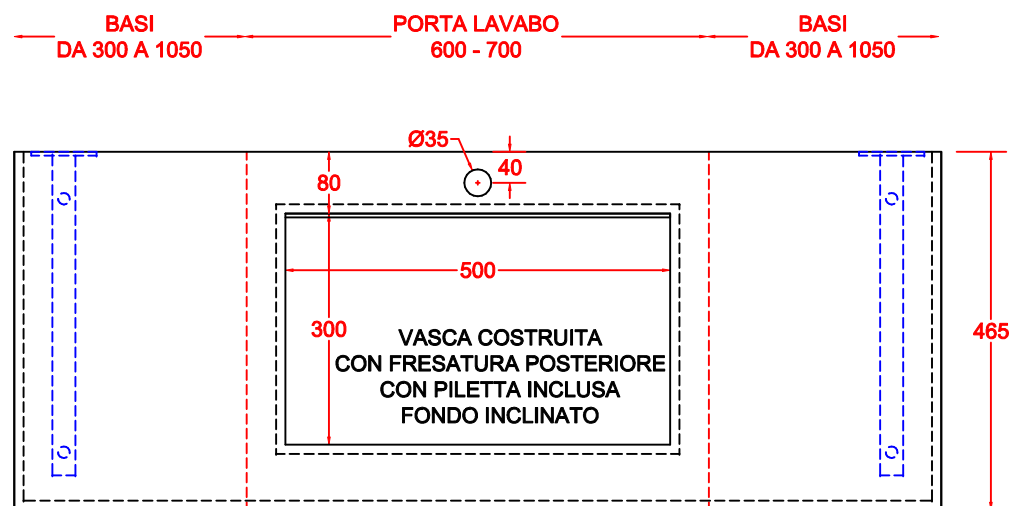

SCHEDA 001

TOP LINEARE TEKNORESINA OPACO o LUCIDO VASCA COSTRUITA 500x300 CON FONDO INCLINATO

FRASATURA H. 6 MM
CON PILETTA
INCLUSA

ANNO 2020

ANNOTAZIONE

LA VASCA DA 500 E' DISPONIBILE PER TUTTE LE MISURE DEI PORTA LAVABO
AD ESCLUSIONE PER LA MISURA 450

SCHEDA 002

TOP LINEARE TEKNORESINA OPACO o LUCIDO VASCA COSTRUITA 600x300 CON FONDO INCLINATO

FRASATURA H. 6 MM
CON PILETTA
INCLUSA

ANNO 2020

ANNOTAZIONE

LA VASCA DA 600 E' DISPONIBILE PER I PORTA LAVABO DA 800 E OLTRE

SCHEDA 003

TOP SCATOLATO TRE LATI TEKNORESINA OPACO o LUCIDO VASCA COSTRUITA 500x300 CON FONDO INCLINATO

FRASATURA H. 6 MM
CON PILETTA
INCLUSA

ANNO 2020

ANNOTAZIONE

LA VASCA DA 500 E' DISPONIBILE PER TUTTE LE MISURE DEI PORTA LAVABO
AD ESCLUSIONE PER LA MISURA 450

SCHEDA 004

TOP SCATOLATO TRE LATI TEKNORESINA OPACO o LUCIDO VASCA COSTRUITA 600x300 CON FONDO INCLINATO

FRASATURA H. 6 MM
CON PILETTA
INCLUSA

ANNO 2020

ANNOTAZIONE

LA VASCA DA 600 E' DISPONIBILE PER I PORTA LAVABO DA 800 E OLTRE