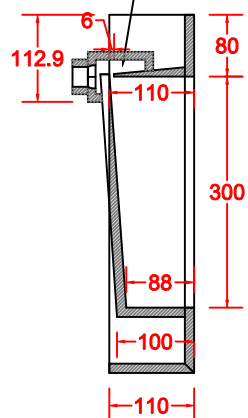

SCHEDA 001

TOP LINEARE TEKNORESINA OPACO o LUCIDO VASCA COSTRUITA 500x300 CON FONDO INCLINATO

FRASATURA H. 6 MM
CON PILETTA
INCLUSA

ANNO 2020

ANNOTAZIONE

LA VASCA DA 500 E' DISPONIBILE PER TUTTE LE MISURE DEI PORTA LAVABO
AD ESCLUSIONE PER LA MISURA 450

SCHEDA 002

TOP LINEARE TEKNORESINA OPACO o LUCIDO VASCA COSTRUITA 600x300 CON FONDO INCLINATO

FRASATURA H. 6 MM
CON PILETTA
INCLUSA

ANNO 2020

ANNOTAZIONE

LA VASCA DA 600 E' DISPONIBILE PER I PORTA LAVABO DA 800 E OLTRE

SCHEDA 003

TOP SCATOLATO TRE LATI TEKNORESINA OPACO o LUCIDO VASCA COSTRUITA 500x300 CON FONDO INCLINATO

FRASATURA H. 6 MM
CON PILETTA
INCLUSA

ANNO 2020

ANNOTAZIONE

LA VASCA DA 500 E' DISPONIBILE PER TUTTE LE MISURE DEI PORTA LAVABO
AD ESCLUSIONE PER LA MISURA 450

SCHEDA 004

TOP SCATOLATO TRE LATI TEKNORESINA OPACO o LUCIDO VASCA COSTRUITA 600x300 CON FONDO INCLINATO

FRASATURA H. 6 MM
CON PILETTA
INCLUSA

ANNO 2020

ANNOTAZIONE

LA VASCA DA 600 E' DISPONIBILE PER I PORTA LAVABO DA 800 E OLTRE