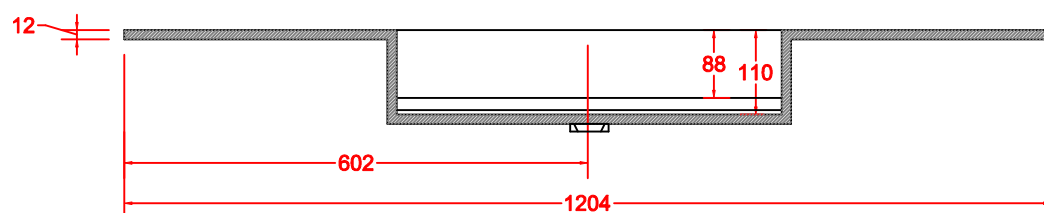

SCHEDA 001

TOP LINEARE TEKNORESINA OPACO o LUCIDO VASCA COSTRUITA 500x300 CON FONDO INCLINATO

FRASATURA H. 6 MM
CON PILETTA
INCLUSA

ANNO 2020

ANNOTAZIONE

LA VASCA DA 500 E' DISPONIBILE PER TUTTE LE MISURE DEI PORTA LAVABO
AD ESCLUSIONE PER LA MISURA 450

SCHEDA 002

TOP LINEARE TEKNORESINA OPACO o LUCIDO VASCA COSTRUITA 600x300 CON FONDO INCLINATO

FRASATURA H. 6 MM
CON PILETTA
INCLUSA

ANNO 2020

ANNOTAZIONE

LA VASCA DA 600 E' DISPONIBILE PER I PORTA LAVABO DA 800 E OLTRE

SCHEDA 003

TOP SCATOLATO TRE LATI TEKNORESINA OPACO o LUCIDO VASCA COSTRUITA 500x300 CON FONDO INCLINATO

FRASATURA H. 6 MM
CON PILETTA
INCLUSA

ANNO 2020

ANNOTAZIONE

LA VASCA DA 500 E' DISPONIBILE PER TUTTE LE MISURE DEI PORTA LAVABO
AD ESCLUSIONE PER LA MISURA 450

SCHEDA 004

TOP SCATOLATO TRE LATI TEKNORESINA OPACO o LUCIDO VASCA COSTRUITA 600x300 CON FONDO INCLINATO

FRASATURA H. 6 MM
CON PILETTA
INCLUSA

ANNO 2020

ANNOTAZIONE

LA VASCA DA 600 E' DISPONIBILE PER I PORTA LAVABO DA 800 E OLTRE