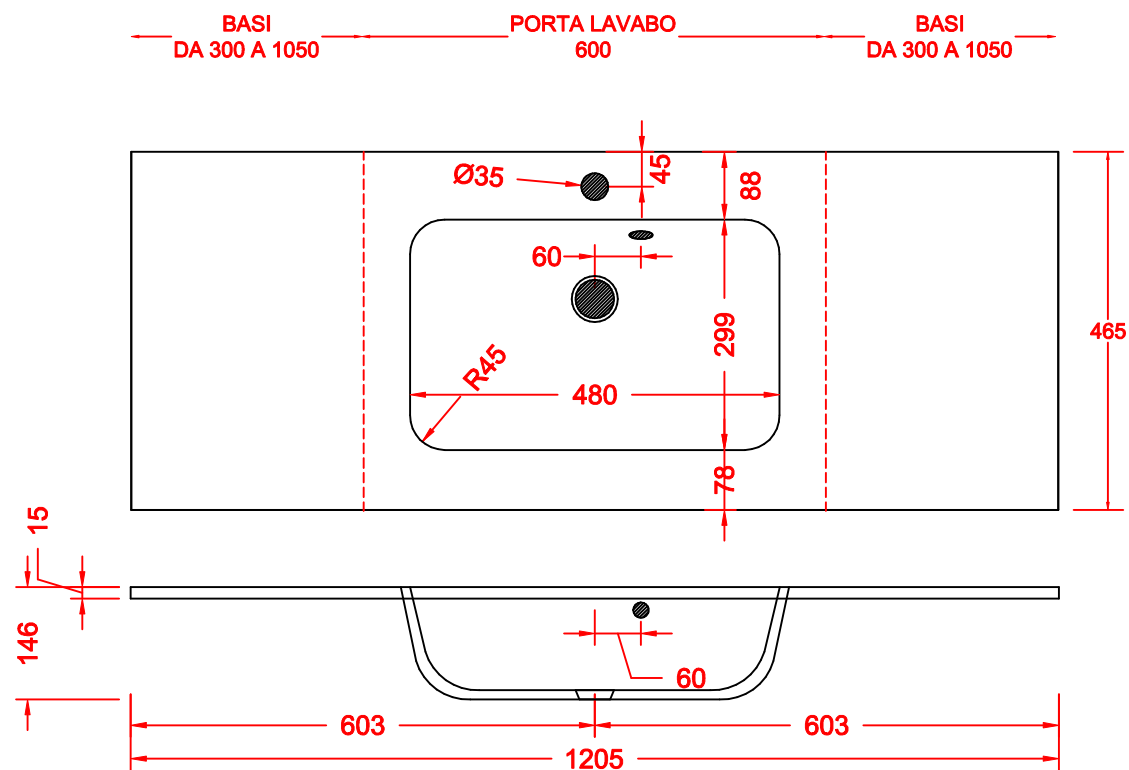

SCHEDA 001

TOP LINEARE TEKNORESINA OPACO o LUCIDO VASCA COSTRUITA 500x300 CON SCARICO TRADIZIONALE

ANNO 2020

ANNOTAZIONE

LA VASCA DA 428 E' DISPONIBILE PER SOLO PORTA LAVABO DA 600

SCHEDA 002

TOP LINEARE TEKNORESINA OPACO o LUCIDO VASCA COSTRUITA 600x300 CON SCARICO TRADIZIONALE

ANNO 2020

ANNOTAZIONE

LA VASCA DA 560 E' DISPONIBILE PER I PORTA LAVABO DA 700 E OLTRE

SCHEDA 003

TOP SCATOLATO TRE LATI TEKNORESINA OPACO o LUCIDO
VASCA COSTRUITA 500x300 CON SCARICO TRADIZIONALE

ANNO 2020

ANNOTAZIONE

LA VASCA DA 428 E' DISPONIBILE PER SOLO PORTA LAVABO DA 600

SCHEDA 004

TOP SCATOLATO TRE LATI TEKNORESINA OPACO o LUCIDO VASCA COSTRUITA 600x300 CON SCARICO TRADIZIONALE

ANNO 2020

ANNOTAZIONE

LA VASCA DA 560 E' DISPONIBILE PER I PORTA LAVABO DA 700 E OLTRE