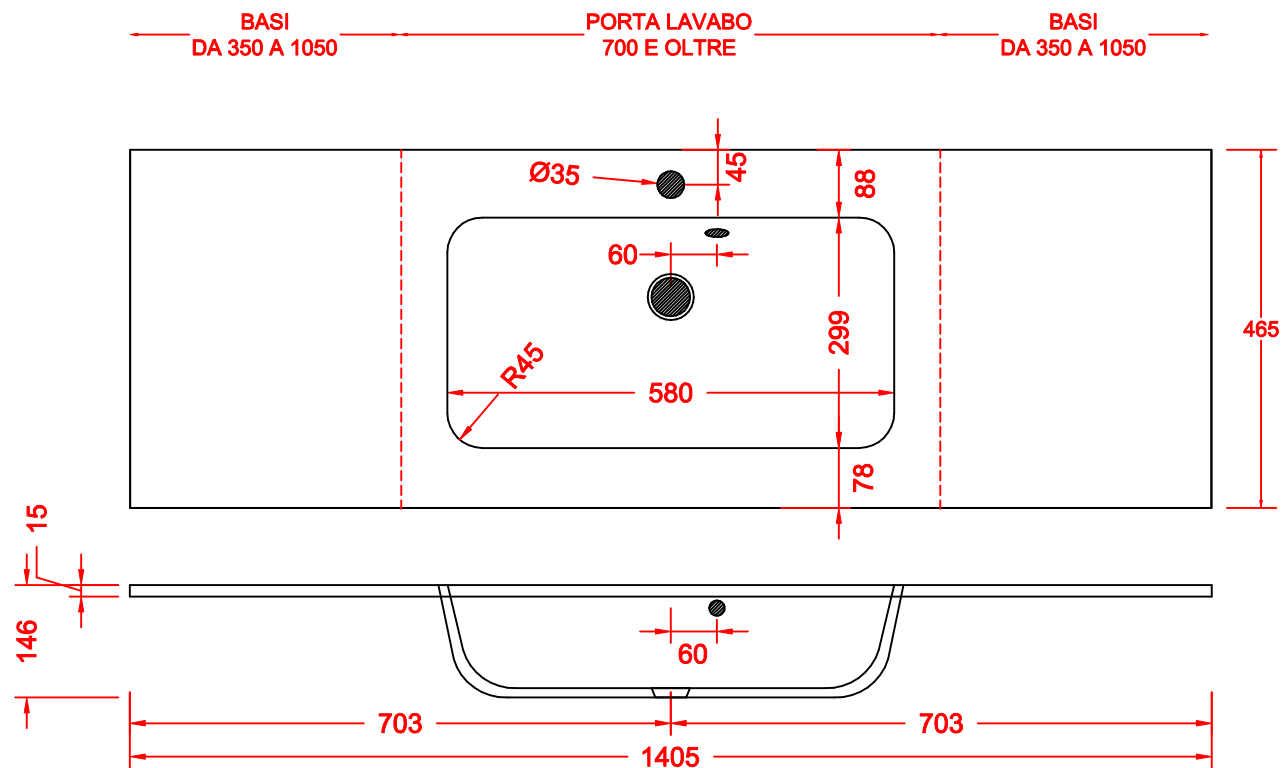

SCHEDA 001

TOP LINEARE TEKNORESINA OPACO o LUCIDO VASCA COSTRUITA 500x300 CON SCARICO TRADIZIONALE

ANNO 2020

ANNOTAZIONE

LA VASCA DA 428 E' DISPONIBILE PER SOLO PORTA LAVABO DA 600

SCHEDA 002

TOP LINEARE TEKNORESINA OPACO o LUCIDO VASCA COSTRUITA 600x300 CON SCARICO TRADIZIONALE

ANNO 2020

ANNOTAZIONE

LA VASCA DA 560 E' DISPONIBILE PER I PORTA LAVABO DA 700 E OLTRE

SCHEDA 003

TOP SCATOLATO TRE LATI TEKNORESINA OPACO o LUCIDO
VASCA COSTRUITA 500x300 CON SCARICO TRADIZIONALE

ANNO 2020

ANNOTAZIONE

LA VASCA DA 428 E' DISPONIBILE PER SOLO PORTA LAVABO DA 600

SCHEDA 004

TOP SCATOLATO TRE LATI TEKNORESINA OPACO o LUCIDO VASCA COSTRUITA 600x300 CON SCARICO TRADIZIONALE

ANNO 2020

ANNOTAZIONE

LA VASCA DA 560 E' DISPONIBILE PER I PORTA LAVABO DA 700 E OLTRE