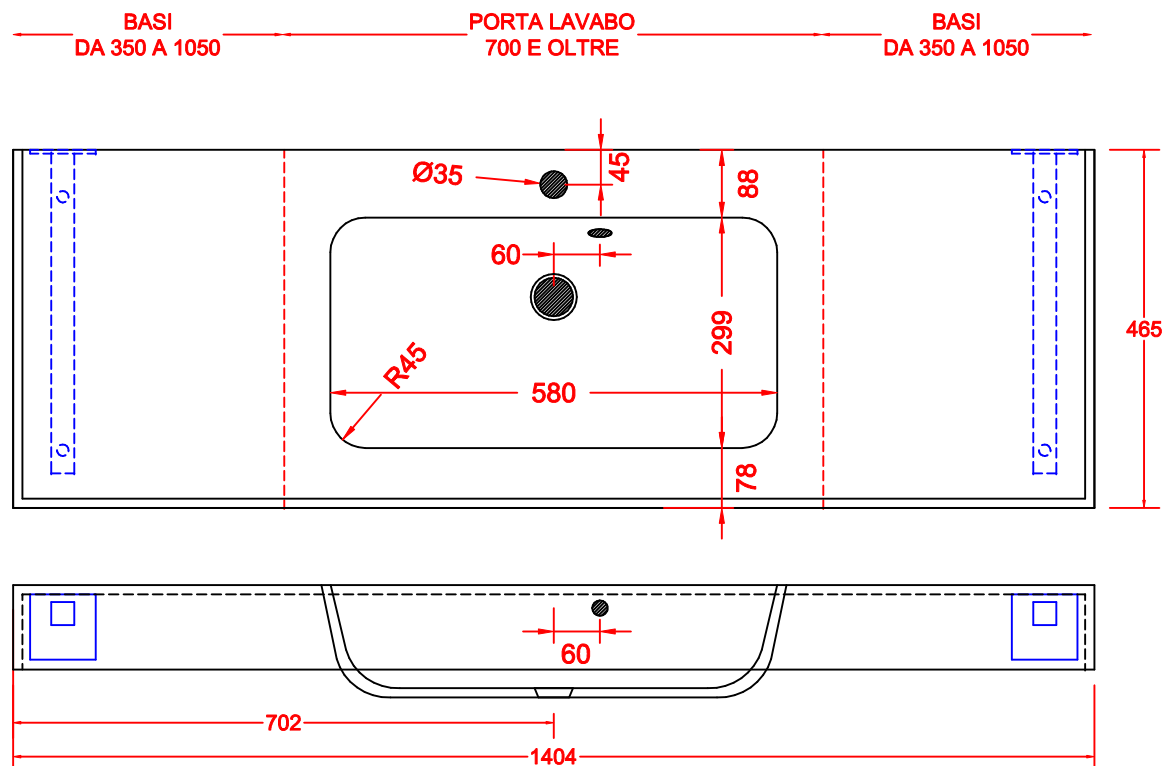

SCHEDA 001

TOP LINEARE TEKNORESINA OPACO o LUCIDO VASCA COSTRUITA 500x300 CON SCARICO TRADIZIONALE

ANNO 2020

ANNOTAZIONE

LA VASCA DA 428 E' DISPONIBILE PER SOLO PORTA LAVABO DA 600

SCHEDA 002

TOP LINEARE TEKNORESINA OPACO o LUCIDO VASCA COSTRUITA 600x300 CON SCARICO TRADIZIONALE

ANNO 2020

ANNOTAZIONE

LA VASCA DA 560 E' DISPONIBILE PER I PORTA LAVABO DA 700 E OLTRE

SCHEDA 003

TOP SCATOLATO TRE LATI TEKNORESINA OPACO o LUCIDO
VASCA COSTRUITA 500x300 CON SCARICO TRADIZIONALE

ANNO 2020

ANNOTAZIONE

LA VASCA DA 428 E' DISPONIBILE PER SOLO PORTA LAVABO DA 600

SCHEDA 004

TOP SCATOLATO TRE LATI TEKNORESINA OPACO o LUCIDO VASCA COSTRUITA 600x300 CON SCARICO TRADIZIONALE

ANNO 2020

ANNOTAZIONE

LA VASCA DA 560 E' DISPONIBILE PER I PORTA LAVABO DA 700 E OLTRE