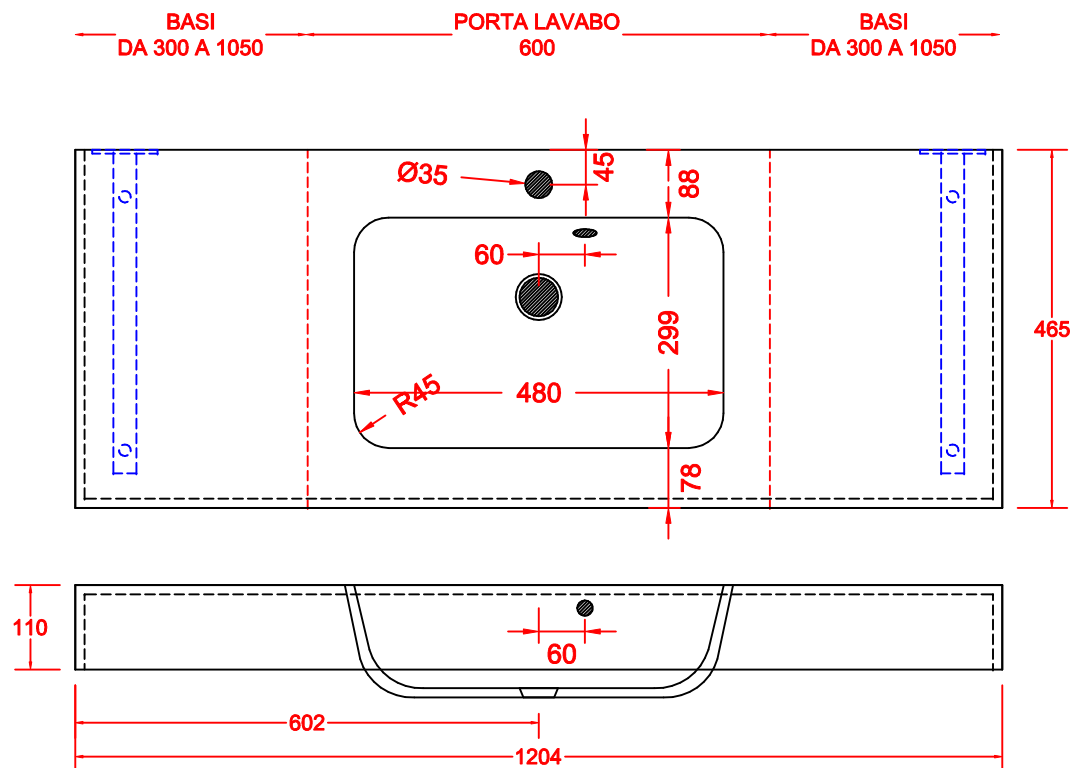

SCHEDA 001

TOP LINEARE TEKNORESINA OPACO o LUCIDO VASCA COSTRUITA 500x300 CON SCARICO TRADIZIONALE

ANNO 2020

ANNOTAZIONE

LA VASCA DA 428 E' DISPONIBILE PER SOLO PORTA LAVABO DA 600

SCHEDA 002

TOP LINEARE TEKNORESINA OPACO o LUCIDO VASCA COSTRUITA 600x300 CON SCARICO TRADIZIONALE

ANNO 2020

ANNOTAZIONE

LA VASCA DA 560 E' DISPONIBILE PER I PORTA LAVABO DA 700 E OLTRE

SCHEDA 003

TOP SCATOLATO TRE LATI TEKNORESINA OPACO o LUCIDO
VASCA COSTRUITA 500x300 CON SCARICO TRADIZIONALE

ANNO 2020

ANNOTAZIONE

LA VASCA DA 428 E' DISPONIBILE PER SOLO PORTA LAVABO DA 600

SCHEDA 004

TOP SCATOLATO TRE LATI TEKNORESINA OPACO o LUCIDO VASCA COSTRUITA 600x300 CON SCARICO TRADIZIONALE

ANNO 2020

ANNOTAZIONE

LA VASCA DA 560 E' DISPONIBILE PER I PORTA LAVABO DA 700 E OLTRE