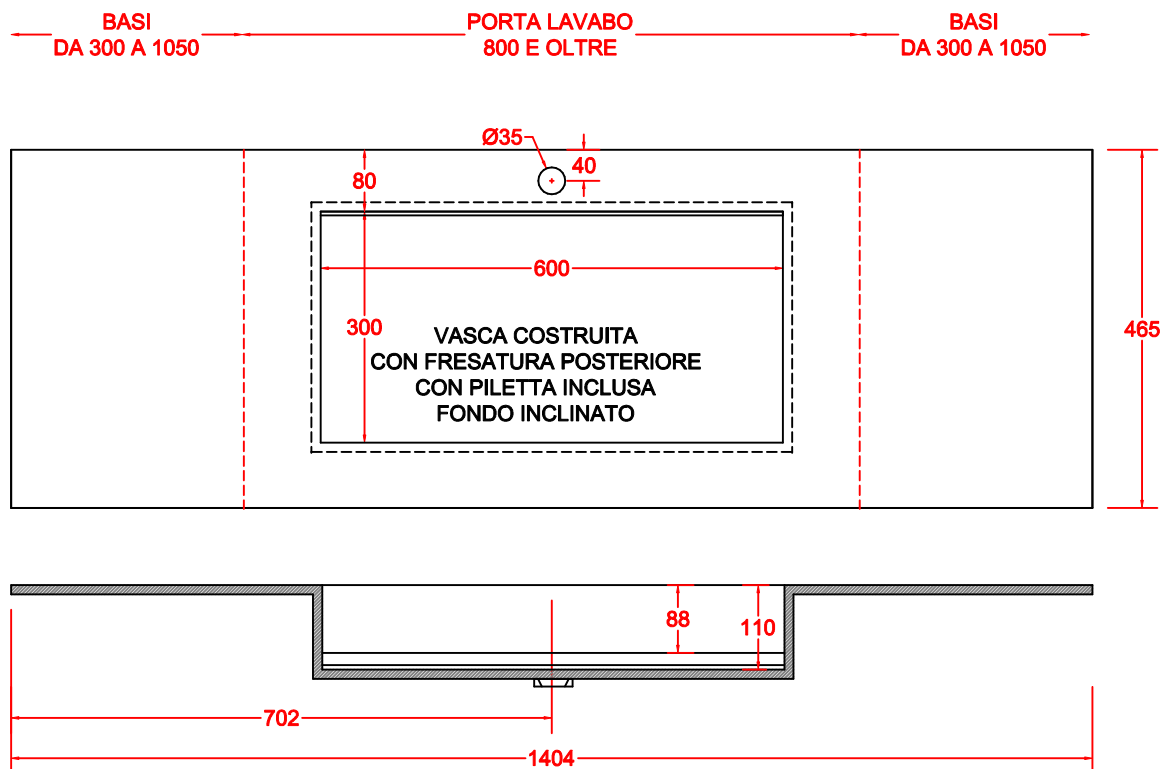

## TOP LINEARE CORIAN® OPACO COSTRUITA 500x300 CON SCARICO TRADIZIONALE

ANNO 2020

### ANNOTAZIONE

LA VASCA DA 500 E' DISPONIBILE PER TUTTE LE MISURE DEI PORTA LAVABO  
AD ESCLUSIONE PER LA MISURA 450

## TOP LINEARE CORIAN® OPACO VASCA COSTRUITA 600x300 CON SCARICO TRADIZIONALE

FRASATURA H. 6 MM  
CON PILETTA  
INCLUSA

ANNO 2020

## TOP SCATOLATO TRE LATI CORIAN® OPACO VASCA COSTRUITA 500x300 CON SCARICO TRADIZIONALE

ANNO 2020