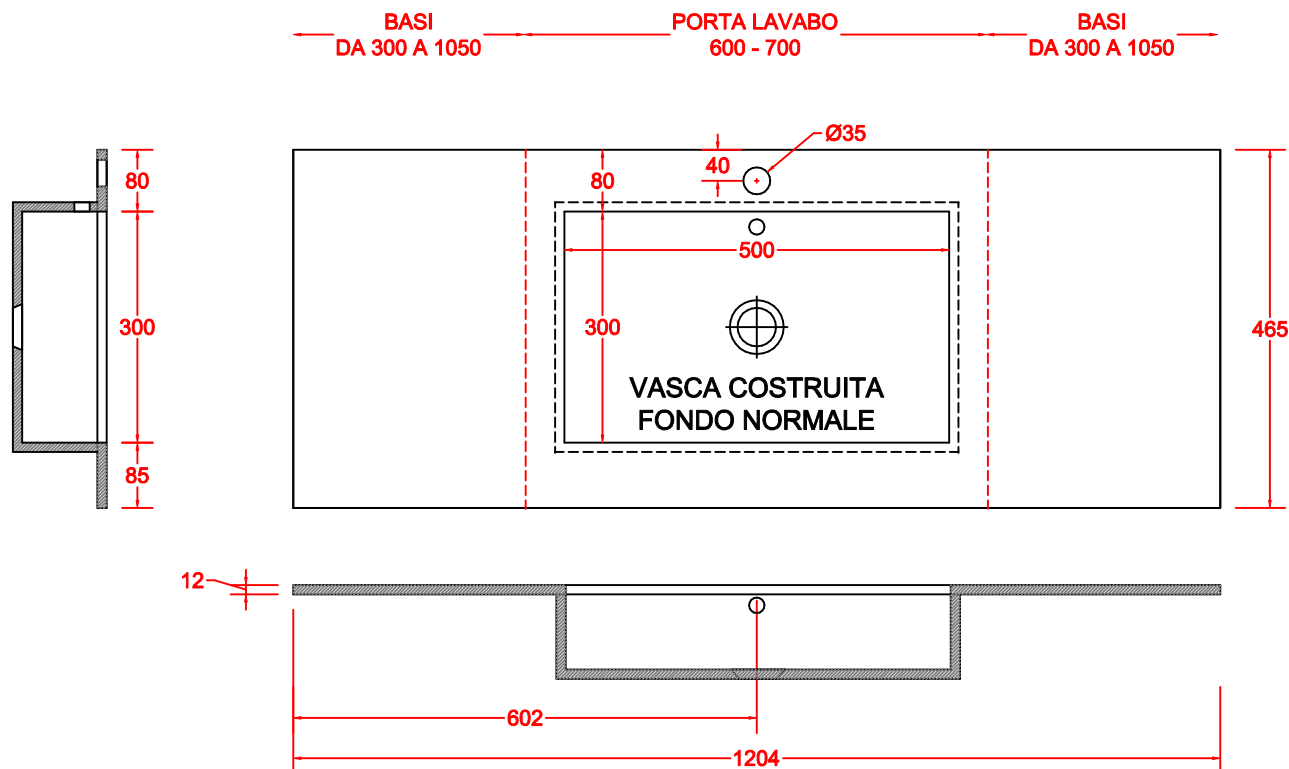

## TOP LINEARE CORIAN® OPACO COSTRUITA 500x300 CON SCARICO TRADIZIONALE

ANNO 2020

### ANNOTAZIONE

LA VASCA DA 500 E' DISPONIBILE PER TUTTE LE MISURE DEI PORTA LAVABO  
AD ESCLUSIONE PER LA MISURA 450

## TOP LINEARE CORIAN® OPACO VASCA COSTRUITA 600x300 CON SCARICO TRADIZIONALE

FRASATURA H. 6 MM  
CON PILETTA  
INCLUSA

ANNO 2020

## TOP SCATOLATO TRE LATI CORIAN® OPACO VASCA COSTRUITA 500x300 CON SCARICO TRADIZIONALE

ANNO 2020