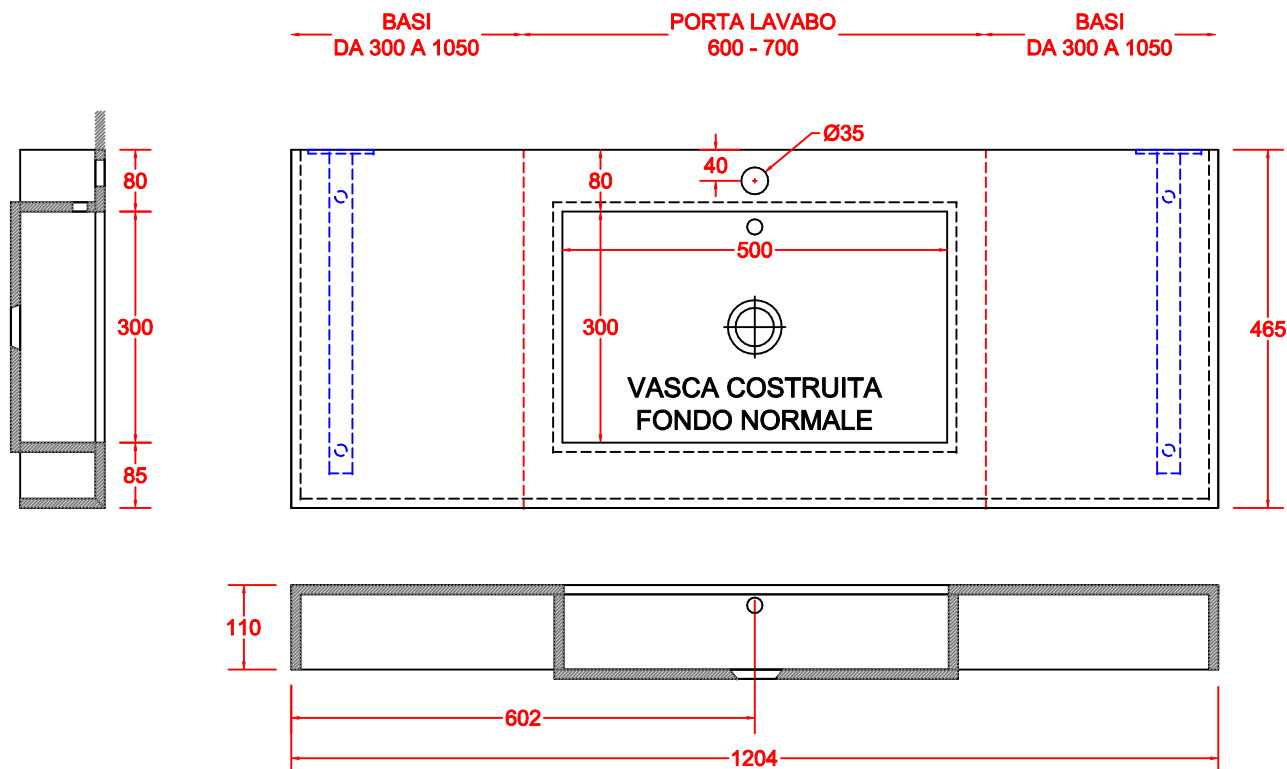

## TOP LINEARE CORIAN® OPACO COSTRUITA 500x300 CON SCARICO TRADIZIONALE

ANNO 2020

## TOP LINEARE CORIAN® OPACO VASCA COSTRUITA 600x300 CON SCARICO TRADIZIONALE

FRASATURA H. 6 MM  
CON PILETTA  
INCLUSA

ANNO 2020

### ANNOTAZIONE

LA VASCA DA 600 E' DISPONIBILE PER I PORTA LAVABO DA 800 E OLTRE

## TOP SCATOLATO TRE LATI CORIAN® OPACO VASCA COSTRUITA 500x300 CON SCARICO TRADIZIONALE

ANNO 2020