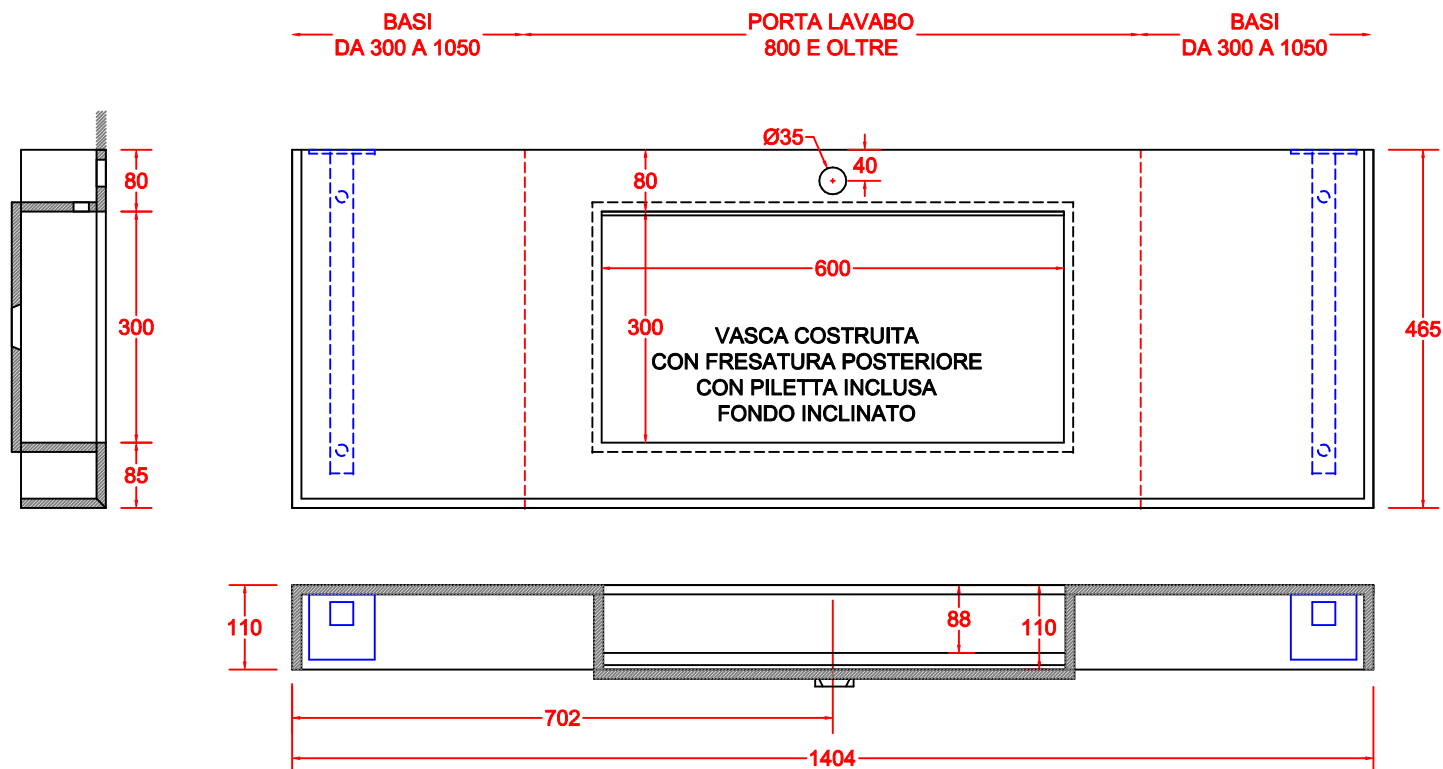

SCHEDA 004

TOP SCATOLATO TRE LATI CORIAN® OPACO VASCA COSTRUITA 600x300 CON SCARICO TRADIZIONALE

ANNO 2020

ANNOTAZIONE

LA VASCA DA 600 E' DISPONIBILE PER I PORTA LAVABO DA 800 E OLTRE