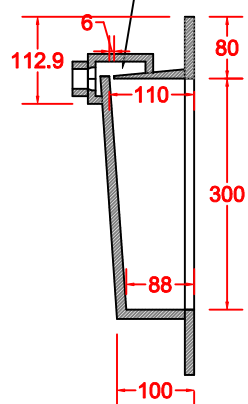

## TOP LINEARE CORIAN® OPACO COSTRUITA 500x300 CON SCARICO TRADIZIONALE

ANNO 2020

### ANNOTAZIONE

LA VASCA DA 500 E' DISPONIBILE PER TUTTE LE MISURE DEI PORTA LAVABO  
AD ESCLUSIONE PER LA MISURA 450

## TOP LINEARE CORIAN® OPACO VASCA COSTRUITA 600x300 CON SCARICO TRADIZIONALE

FRASATURA H. 6 MM  
CON PILETTA  
INCLUSA

ANNO 2020