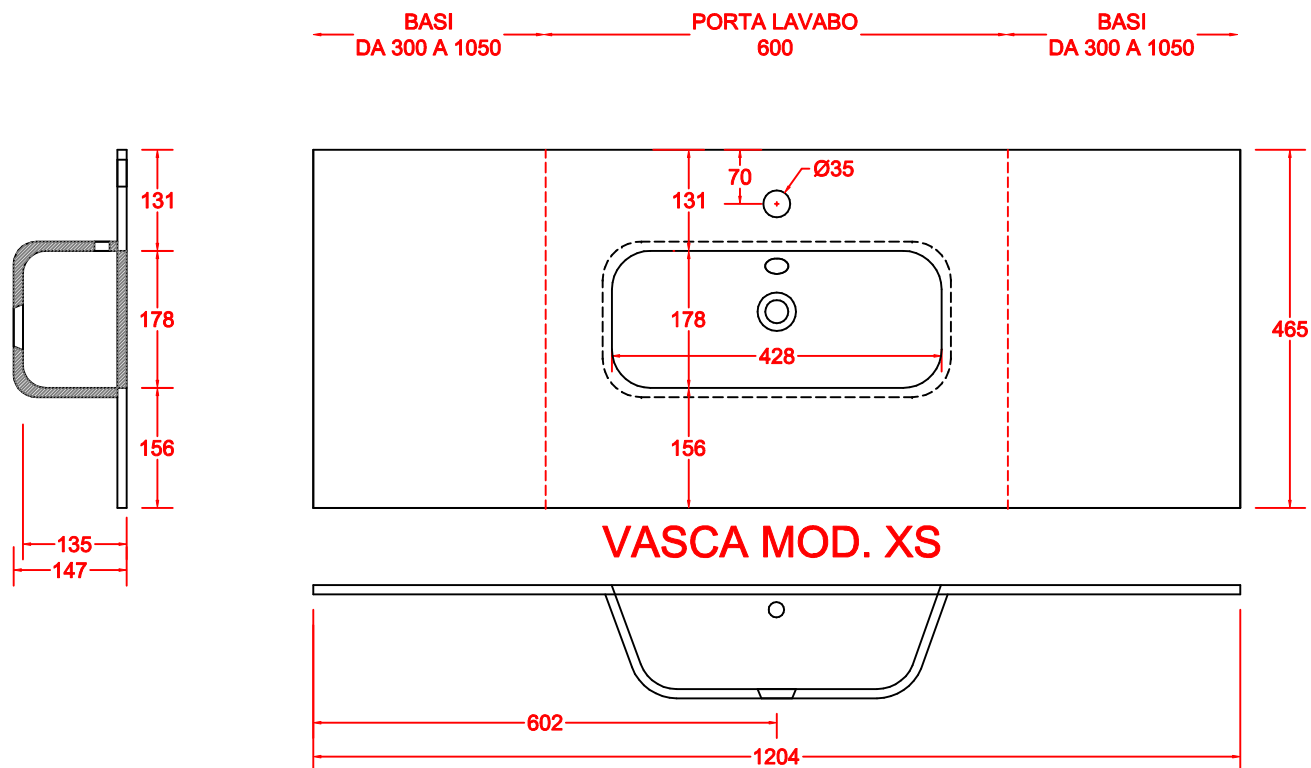

SCHEDA 001

TOP LINEARE CORIAN® OPACO VASCA COSTRUITA 500x300 CON SCARICO TRADIZIONALE

ANNO 2020

ANNOTAZIONE

LA VASCA DA 428 E' DISPONIBILE PER SOLO PORTA LAVABO DA 600

SCHEDA 002

TOP LINEARE CORIAN® OPACO VASCA COSTRUITA 600x300 CON SCARICO TRADIZIONALE

ANNO 2020

ANNOTAZIONE

LA VASCA DA 560 E' DISPONIBILE PER I PORTA LAVABO DA 700 E OLTRE

SCHEDA 003

TOP SCATOLATO TRE LATI CORIAN® OPACO VASCA COSTRUITA 500x300 CON SCARICO TRADIZIONALE

ANNO 2020

ANNOTAZIONE

LA VASCA DA 428 E' DISPONIBILE PER SOLO PORTA LAVABO DA 600

SCHEDA 004

TOP SCATOLATO TRE LATI CORIAN® OPACO VASCA COSTRUITA 600x300 CON SCARICO TRADIZIONALE

ANNO 2020

ANNOTAZIONE

LA VASCA DA 560 E' DISPONIBILE PER I PORTA LAVABO DA 700 E OLTRE