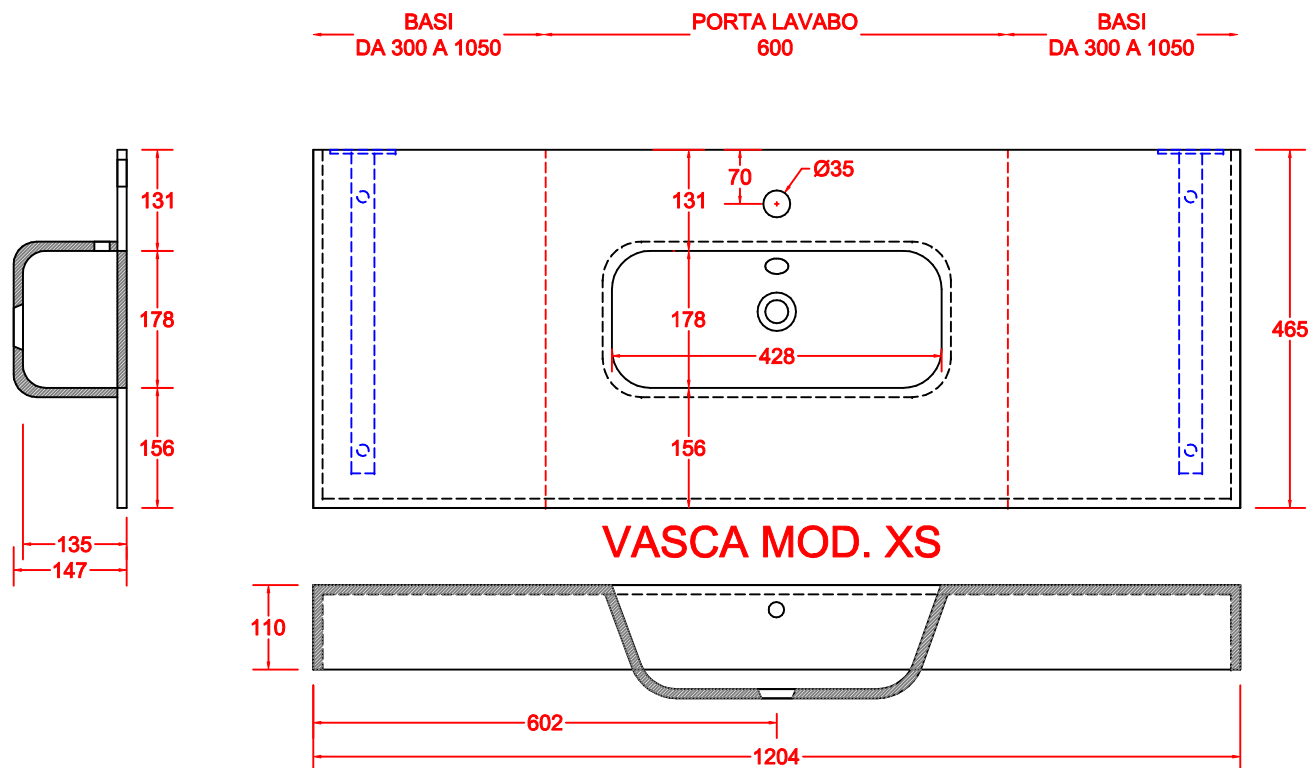

SCHEDA 001

TOP LINEARE CORIAN® OPACO VASCA COSTRUITA 500x300 CON SCARICO TRADIZIONALE

ANNO 2020

ANNOTAZIONE

LA VASCA DA 428 E' DISPONIBILE PER SOLO PORTA LAVABO DA 600

SCHEDA 002

TOP LINEARE CORIAN® OPACO VASCA COSTRUITA 600x300 CON SCARICO TRADIZIONALE

ANNO 2020

ANNOTAZIONE

LA VASCA DA 560 E' DISPONIBILE PER I PORTA LAVABO DA 700 E OLTRE

SCHEDA 003

TOP SCATOLATO TRE LATI CORIAN® OPACO VASCA COSTRUITA 500x300 CON SCARICO TRADIZIONALE

ANNO 2020

ANNOTAZIONE

LA VASCA DA 428 E' DISPONIBILE PER SOLO PORTA LAVABO DA 600

SCHEDA 004

TOP SCATOLATO TRE LATI CORIAN® OPACO VASCA COSTRUITA 600x300 CON SCARICO TRADIZIONALE

ANNO 2020

ANNOTAZIONE

LA VASCA DA 560 E' DISPONIBILE PER I PORTA LAVABO DA 700 E OLTRE