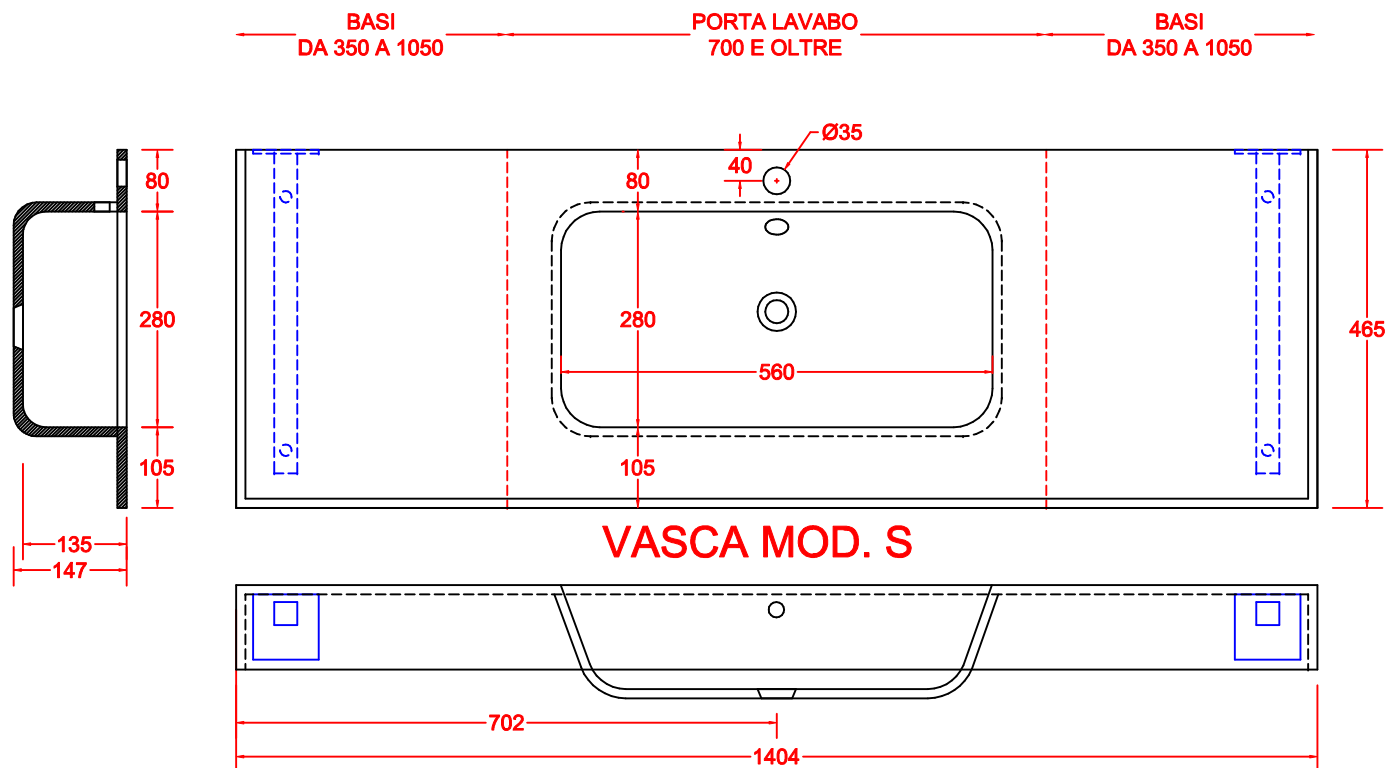

SCHEDA 001

TOP LINEARE CORIAN® OPACO VASCA COSTRUITA 500x300 CON SCARICO TRADIZIONALE

ANNO 2020

ANNOTAZIONE

LA VASCA DA 428 E' DISPONIBILE PER SOLO PORTA LAVABO DA 600

SCHEDA 002

TOP LINEARE CORIAN® OPACO VASCA COSTRUITA 600x300 CON SCARICO TRADIZIONALE

ANNO 2020

ANNOTAZIONE

LA VASCA DA 560 E' DISPONIBILE PER I PORTA LAVABO DA 700 E OLTRE

SCHEDA 003

TOP SCATOLATO TRE LATI CORIAN® OPACO VASCA COSTRUITA 500x300 CON SCARICO TRADIZIONALE

ANNO 2020

ANNOTAZIONE

LA VASCA DA 428 E' DISPONIBILE PER SOLO PORTA LAVABO DA 600

SCHEDA 004

TOP SCATOLATO TRE LATI CORIAN® OPACO VASCA COSTRUITA 600x300 CON SCARICO TRADIZIONALE

ANNO 2020

ANNOTAZIONE

LA VASCA DA 560 E' DISPONIBILE PER I PORTA LAVABO DA 700 E OLTRE