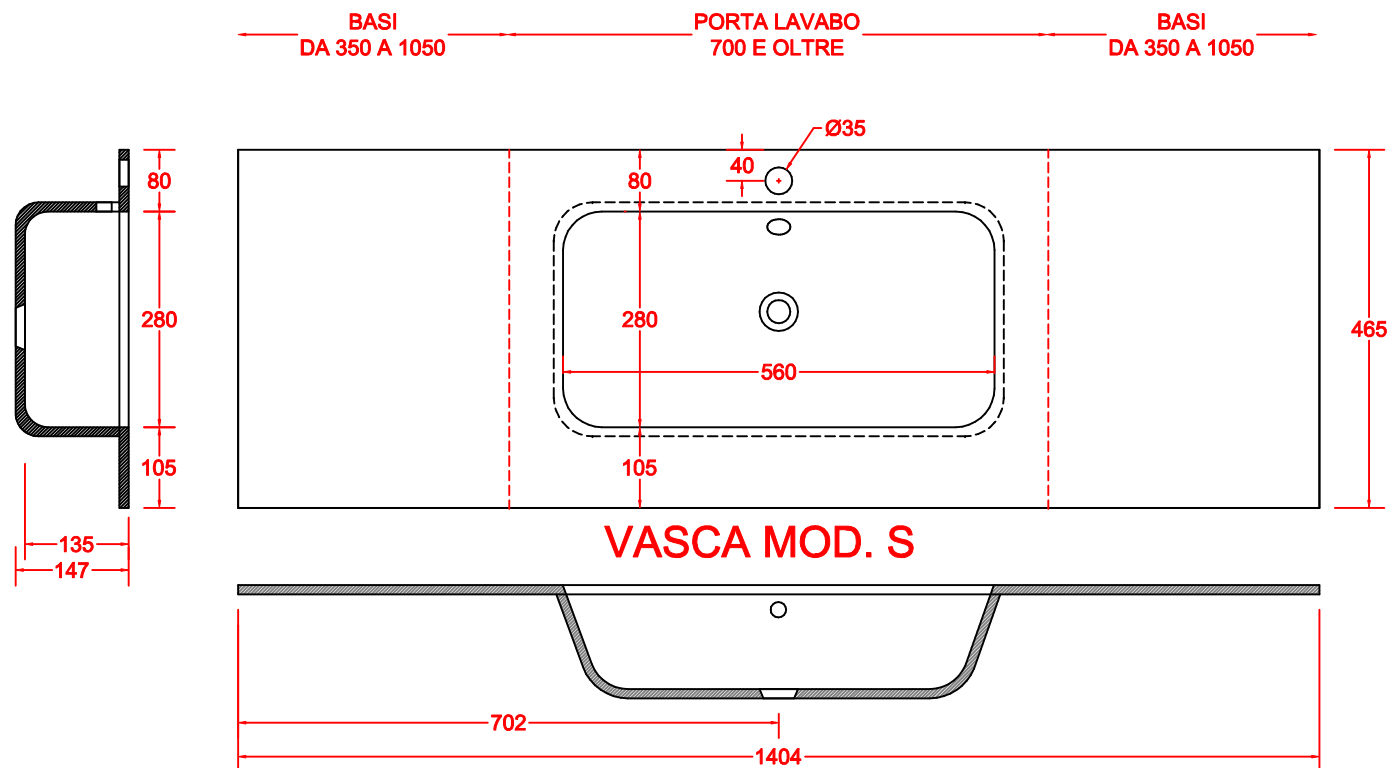

SCHEDA 001

TOP LINEARE CORIAN® OPACO VASCA COSTRUITA 500x300 CON SCARICO TRADIZIONALE

ANNO 2020

ANNOTAZIONE

LA VASCA DA 428 E' DISPONIBILE PER SOLO PORTA LAVABO DA 600

SCHEDA 002

TOP LINEARE CORIAN® OPACO VASCA COSTRUITA 600x300 CON SCARICO TRADIZIONALE

ANNO 2020

ANNOTAZIONE

LA VASCA DA 560 E' DISPONIBILE PER I PORTA LAVABO DA 700 E OLTRE

SCHEDA 003

TOP SCATOLATO TRE LATI CORIAN® OPACO VASCA COSTRUITA 500x300 CON SCARICO TRADIZIONALE

ANNO 2020

ANNOTAZIONE

LA VASCA DA 428 E' DISPONIBILE PER SOLO PORTA LAVABO DA 600

SCHEDA 004

TOP SCATOLATO TRE LATI CORIAN® OPACO VASCA COSTRUITA 600x300 CON SCARICO TRADIZIONALE

ANNO 2020

ANNOTAZIONE

LA VASCA DA 560 E' DISPONIBILE PER I PORTA LAVABO DA 700 E OLTRE