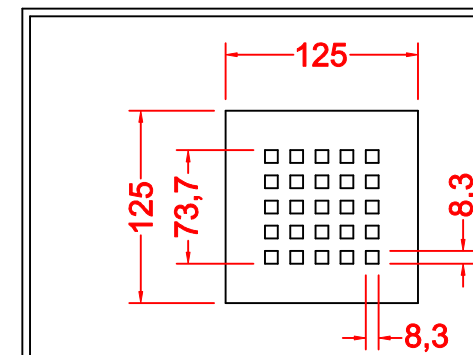

PIATTO DOCCIA

MM. H 30 X 1000 X 800
COMPLETO DI COVER ACCIAIO INOX

PIATTO DOCCIA

MM. H 30 X 1400 X 800
COMPLETO DI COVER ACCIAIO INOX

PIATTO DOCCIA

MM. H 30 X 1600 X 800
COMPLETO DI COVER ACCIAIO INOX

PIATTO DOCCIA

MM. H 30 X 1800 X 800
COMPLETO DI COVER ACCIAIO INOX

PIATTO DOCCIA

MM. H 30 X 900 X 900
COMPLETO DI COVER ACCIAIO INOX

PIATTO DOCCIA

MM. H 30 X 1000 X 900
COMPLETO DI COVER ACCIAIO INOX

PIATTO DOCCIA

MM. H 30 X 1200 X 900
COMPLETO DI COVER ACCIAIO INOX

PIATTO DOCCIA

MM. H 30 X 1400 X 900
COMPLETO DI COVER ACCIAIO INOX

PIATTO DOCCIA

MM. H 30 X 1600 X 900
COMPLETO DI COVER ACCIAIO INOX

PIATTO DOCCIA

MM. H 30 X 1800 X 900
COMPLETO DI COVER ACCIAIO INOX

PIATTO DOCCIA

MM. H 30 X 800 X 800
COMPLETO DI COVER ACCIAIO INOX

PIATTO DOCCIA

MM. H 30 X 900 X 900
COMPLETO DI COVER ACCIAIO INOX