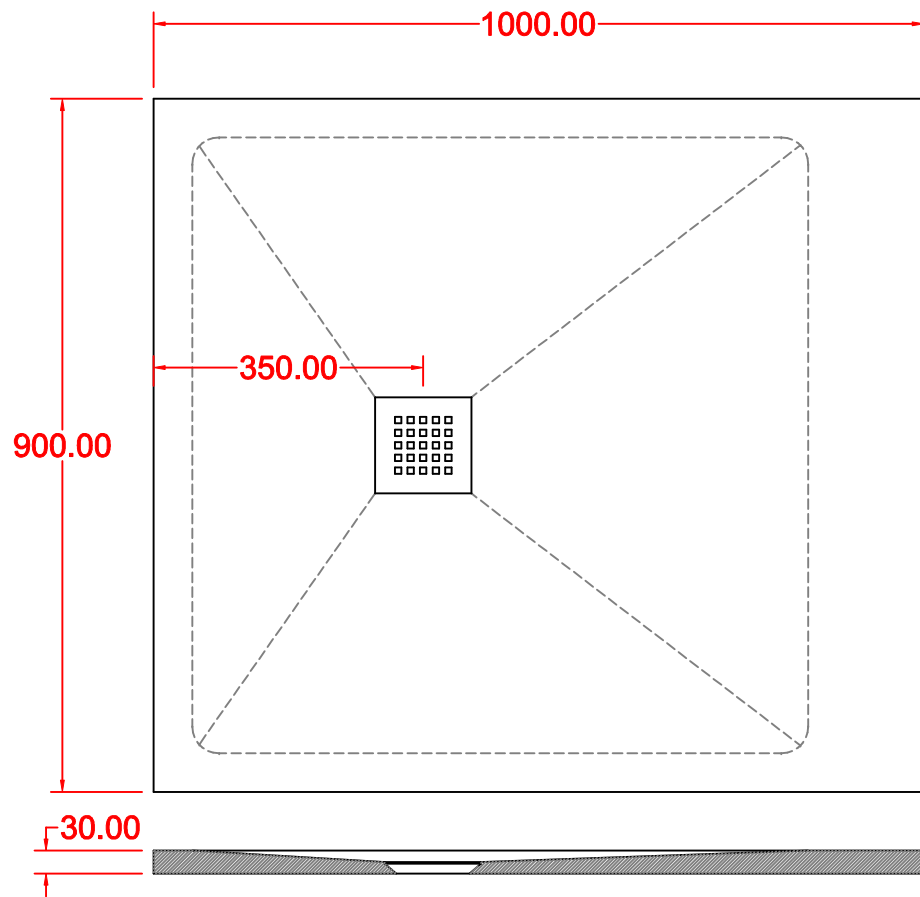

PIATTO DOCCIA

MM. H 30 X 1000 X 800
COMPLETO DI COVER ACCIAIO INOX

PIATTO DOCCIA

MM. H 30 X 1400 X 800
COMPLETO DI COVER ACCIAIO INOX

PIATTO DOCCIA

MM. H 30 X 1600 X 800
COMPLETO DI COVER ACCIAIO INOX

PIATTO DOCCIA

MM. H 30 X 1800 X 800
COMPLETO DI COVER ACCIAIO INOX

PIATTO DOCCIA

MM. H 30 X 900 X 900
COMPLETO DI COVER ACCIAIO INOX

PIATTO DOCCIA

MM. H 30 X 1000 X 900
COMPLETO DI COVER ACCIAIO INOX

PIATTO DOCCIA

MM. H 30 X 1200 X 900
COMPLETO DI COVER ACCIAIO INOX

PIATTO DOCCIA

MM. H 30 X 1400 X 900
COMPLETO DI COVER ACCIAIO INOX

PIATTO DOCCIA

MM. H 30 X 1600 X 900
COMPLETO DI COVER ACCIAIO INOX

PIATTO DOCCIA

MM. H 30 X 1800 X 900
COMPLETO DI COVER ACCIAIO INOX

PIATTO DOCCIA

MM. H 30 X 800 X 800
COMPLETO DI COVER ACCIAIO INOX

PIATTO DOCCIA

MM. H 30 X 900 X 900
COMPLETO DI COVER ACCIAIO INOX