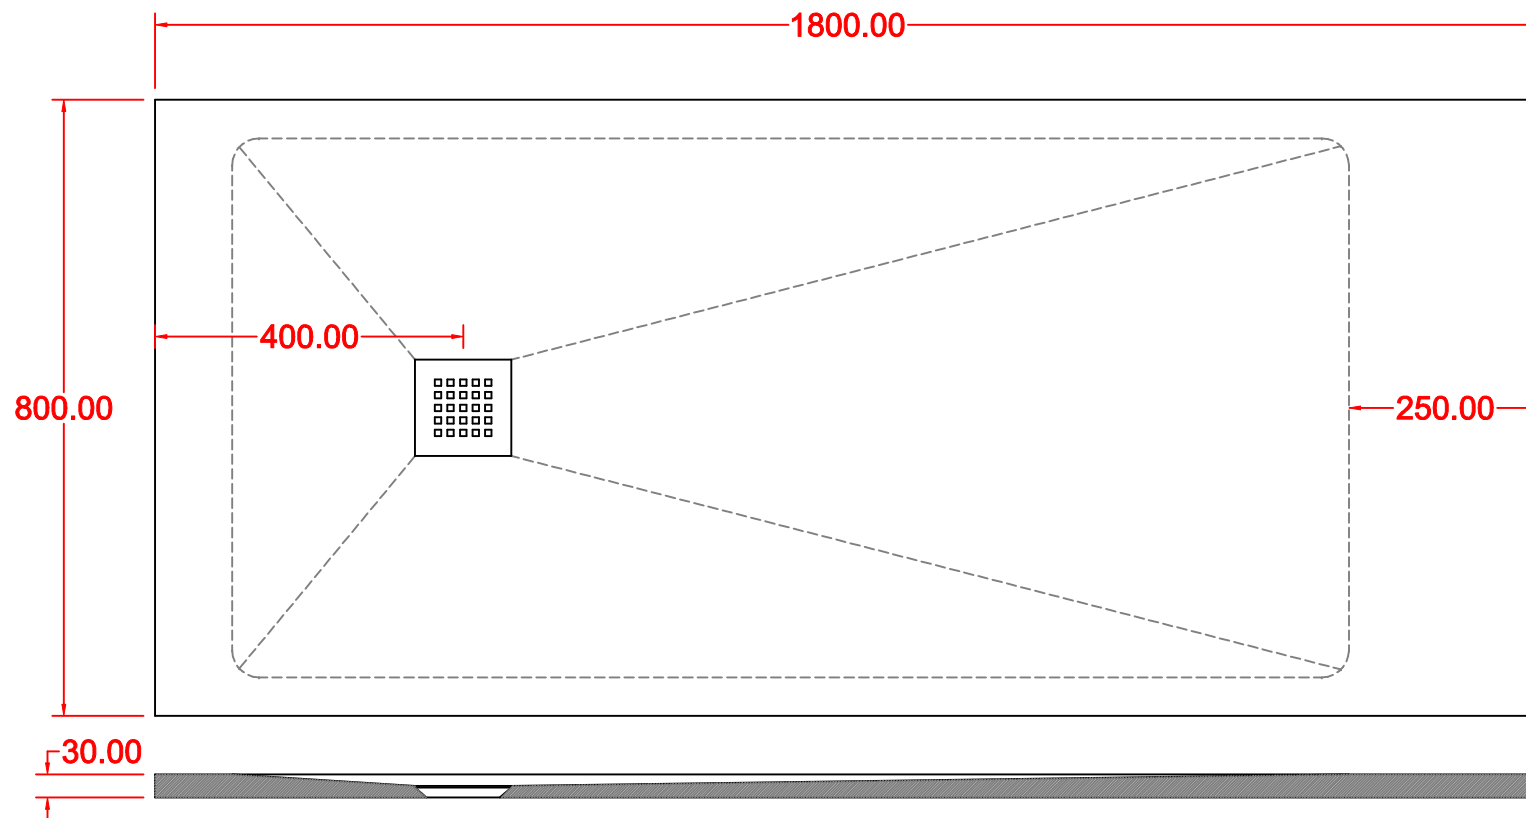

MM. H 30 X 1400 X 700
COMPLETO DI COVER ACCIAIO INOX

PIATTO DOCCIA

MM. H 30 X 1600 X 700
COMPLETO DI COVER ACCIAIO INOX

PIATTO DOCCIA

MM. H 30 X 1800 X 700
COMPLETO DI COVER ACCIAIO INOX

PIATTO DOCCIA

MM. H 30 X 800 X 800
COMPLETO DI COVER ACCIAIO INOX

PIATTO DOCCIA

MM. H 30 X 1000 X 800
COMPLETO DI COVER ACCIAIO INOX

PIATTO DOCCIA

MM. H 30 X 1400 X 800
COMPLETO DI COVER ACCIAIO INOX

PIATTO DOCCIA

MM. H 30 X 1600 X 800
COMPLETO DI COVER ACCIAIO INOX

PIATTO DOCCIA

MM. H 30 X 1800 X 800
COMPLETO DI COVER ACCIAIO INOX

PIATTO DOCCIA

MM. H 30 X 900 X 900
COMPLETO DI COVER ACCIAIO INOX

PIATTO DOCCIA

MM. H 30 X 1000 X 900
COMPLETO DI COVER ACCIAIO INOX

PIATTO DOCCIA

MM. H 30 X 1200 X 900
COMPLETO DI COVER ACCIAIO INOX

PIATTO DOCCIA

MM. H 30 X 1400 X 900
COMPLETO DI COVER ACCIAIO INOX

PIATTO DOCCIA

MM. H 30 X 1600 X 900
COMPLETO DI COVER ACCIAIO INOX

PIATTO DOCCIA

MM. H 30 X 1800 X 900
COMPLETO DI COVER ACCIAIO INOX

PIATTO DOCCIA