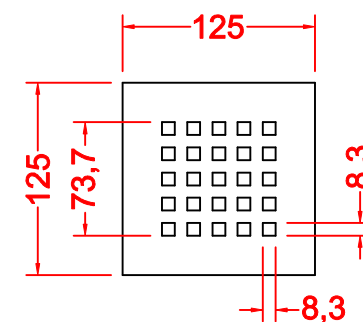

MM. H 30 X 1400 X 700
COMPLETO DI COVER ACCIAIO INOX

PIATTO DOCCIA

MM. H 30 X 1600 X 700
COMPLETO DI COVER ACCIAIO INOX

PIATTO DOCCIA

MM. H 30 X 1800 X 700
COMPLETO DI COVER ACCIAIO INOX

PIATTO DOCCIA

MM. H 30 X 800 X 800
COMPLETO DI COVER ACCIAIO INOX

PIATTO DOCCIA

MM. H 30 X 1000 X 800
COMPLETO DI COVER ACCIAIO INOX

PIATTO DOCCIA

MM. H 30 X 1400 X 800
COMPLETO DI COVER ACCIAIO INOX

PIATTO DOCCIA

MM. H 30 X 1600 X 800
COMPLETO DI COVER ACCIAIO INOX

PIATTO DOCCIA

MM. H 30 X 1800 X 800
COMPLETO DI COVER ACCIAIO INOX

PIATTO DOCCIA

MM. H 30 X 900 X 900
COMPLETO DI COVER ACCIAIO INOX

PIATTO DOCCIA

MM. H 30 X 1000 X 900
COMPLETO DI COVER ACCIAIO INOX

PIATTO DOCCIA

MM. H 30 X 1200 X 900
COMPLETO DI COVER ACCIAIO INOX

PIATTO DOCCIA

MM. H 30 X 1400 X 900
COMPLETO DI COVER ACCIAIO INOX

PIATTO DOCCIA

MM. H 30 X 1600 X 900
COMPLETO DI COVER ACCIAIO INOX

PIATTO DOCCIA

MM. H 30 X 1800 X 900
COMPLETO DI COVER ACCIAIO INOX

PIATTO DOCCIA