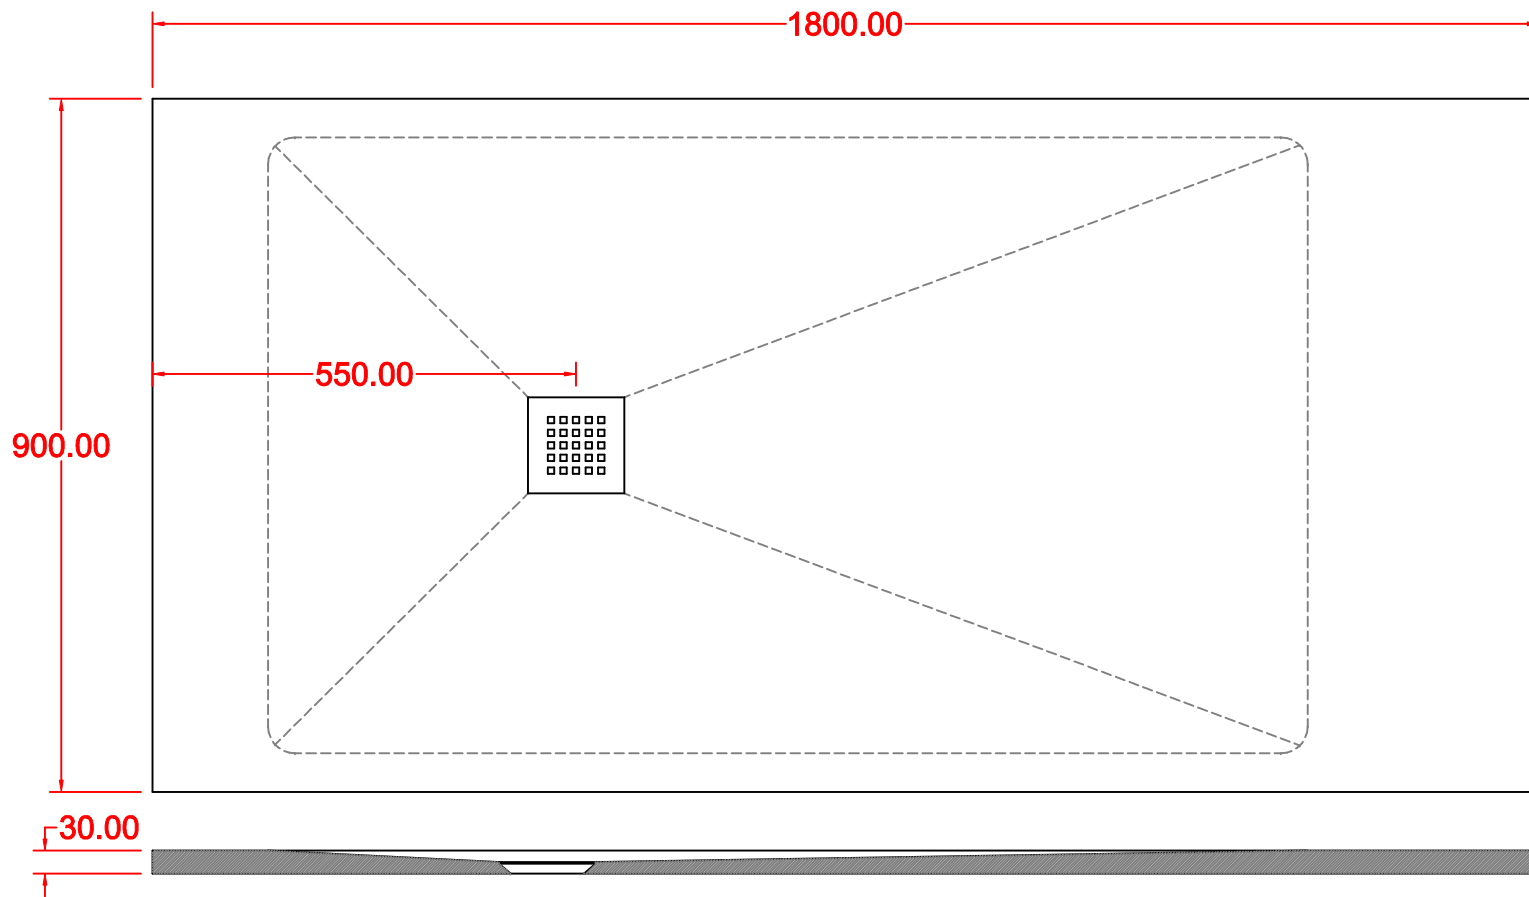

PIATTO DOCCIA

MM. H 30 X 1000 X 800
COMPLETO DI COVER ACCIAIO INOX

PIATTO DOCCIA

MM. H 30 X 1400 X 800
COMPLETO DI COVER ACCIAIO INOX

PIATTO DOCCIA

MM. H 30 X 1600 X 800
COMPLETO DI COVER ACCIAIO INOX

PIATTO DOCCIA

MM. H 30 X 1800 X 800
COMPLETO DI COVER ACCIAIO INOX

PIATTO DOCCIA

MM. H 30 X 900 X 900
COMPLETO DI COVER ACCIAIO INOX

PIATTO DOCCIA

MM. H 30 X 1000 X 900
COMPLETO DI COVER ACCIAIO INOX

PIATTO DOCCIA

MM. H 30 X 1200 X 900
COMPLETO DI COVER ACCIAIO INOX

PIATTO DOCCIA

MM. H 30 X 1400 X 900
COMPLETO DI COVER ACCIAIO INOX

PIATTO DOCCIA

MM. H 30 X 1600 X 900
COMPLETO DI COVER ACCIAIO INOX

PIATTO DOCCIA

MM. H 30 X 1800 X 900
COMPLETO DI COVER ACCIAIO INOX

PIATTO DOCCIA

MM. H 30 X 800 X 800
COMPLETO DI COVER ACCIAIO INOX

PIATTO DOCCIA

MM. H 30 X 900 X 900
COMPLETO DI COVER ACCIAIO INOX