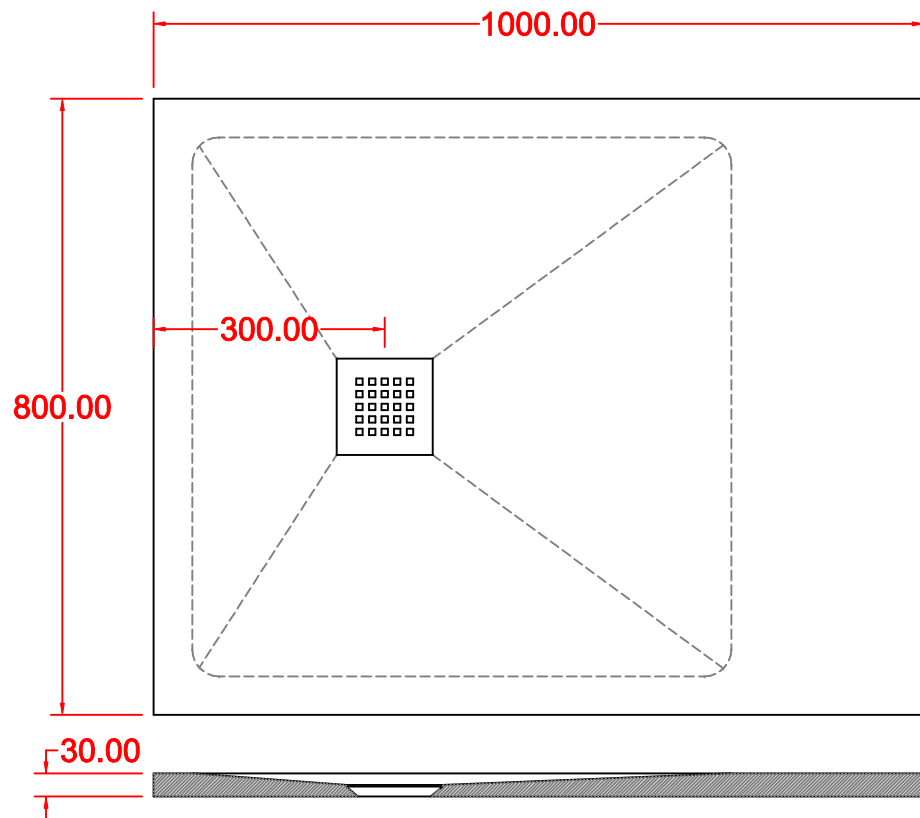

PIATTO DOCCIA

MM. H 30 X 900 X 700
COMPLETO DI COVER ACCIAIO INOX

PIATTO DOCCIA

MM. H 30 X 1000 X 700
COMPLETO DI COVER ACCIAIO INOX

PIATTO DOCCIA

MM. H 30 X 1200 X 700
COMPLETO DI COVER ACCIAIO INOX

PIATTO DOCCIA

MM. H 30 X 1400 X 700
COMPLETO DI COVER ACCIAIO INOX

PIATTO DOCCIA

MM. H 30 X 1600 X 700
COMPLETO DI COVER ACCIAIO INOX

PIATTO DOCCIA

MM. H 30 X 1800 X 700
COMPLETO DI COVER ACCIAIO INOX

PIATTO DOCCIA

MM. H 30 X 800 X 800
COMPLETO DI COVER ACCIAIO INOX

PIATTO DOCCIA

MM. H 30 X 1000 X 800
COMPLETO DI COVER ACCIAIO INOX

PIATTO DOCCIA

MM. H 30 X 1400 X 800
COMPLETO DI COVER ACCIAIO INOX

PIATTO DOCCIA

MM. H 30 X 1600 X 800
COMPLETO DI COVER ACCIAIO INOX

PIATTO DOCCIA

MM. H 30 X 1800 X 800
COMPLETO DI COVER ACCIAIO INOX

PIATTO DOCCIA

MM. H 30 X 900 X 900
COMPLETO DI COVER ACCIAIO INOX

PIATTO DOCCIA

MM. H 30 X 1000 X 900
COMPLETO DI COVER ACCIAIO INOX

PIATTO DOCCIA

MM. H 30 X 1200 X 900
COMPLETO DI COVER ACCIAIO INOX