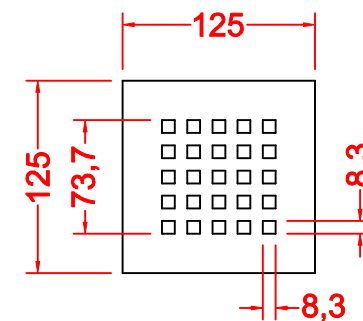

PIATTO DOCCIA

MM. H 30 X 1000 X 800
COMPLETO DI COVER ACCIAIO INOX

PIATTO DOCCIA

MM. H 30 X 1400 X 800
COMPLETO DI COVER ACCIAIO INOX

PIATTO DOCCIA

MM. H 30 X 1600 X 800
COMPLETO DI COVER ACCIAIO INOX

PIATTO DOCCIA

MM. H 30 X 1800 X 800
COMPLETO DI COVER ACCIAIO INOX

PIATTO DOCCIA

MM. H 30 X 900 X 900
COMPLETO DI COVER ACCIAIO INOX

PIATTO DOCCIA

MM. H 30 X 1000 X 900
COMPLETO DI COVER ACCIAIO INOX

PIATTO DOCCIA

MM. H 30 X 1200 X 900
COMPLETO DI COVER ACCIAIO INOX

PIATTO DOCCIA

MM. H 30 X 1400 X 900
COMPLETO DI COVER ACCIAIO INOX

PIATTO DOCCIA

MM. H 30 X 1600 X 900
COMPLETO DI COVER ACCIAIO INOX

PIATTO DOCCIA

MM. H 30 X 1800 X 900
COMPLETO DI COVER ACCIAIO INOX

PIATTO DOCCIA

MM. H 30 X 800 X 800
COMPLETO DI COVER ACCIAIO INOX

PIATTO DOCCIA

MM. H 30 X 900 X 900
COMPLETO DI COVER ACCIAIO INOX