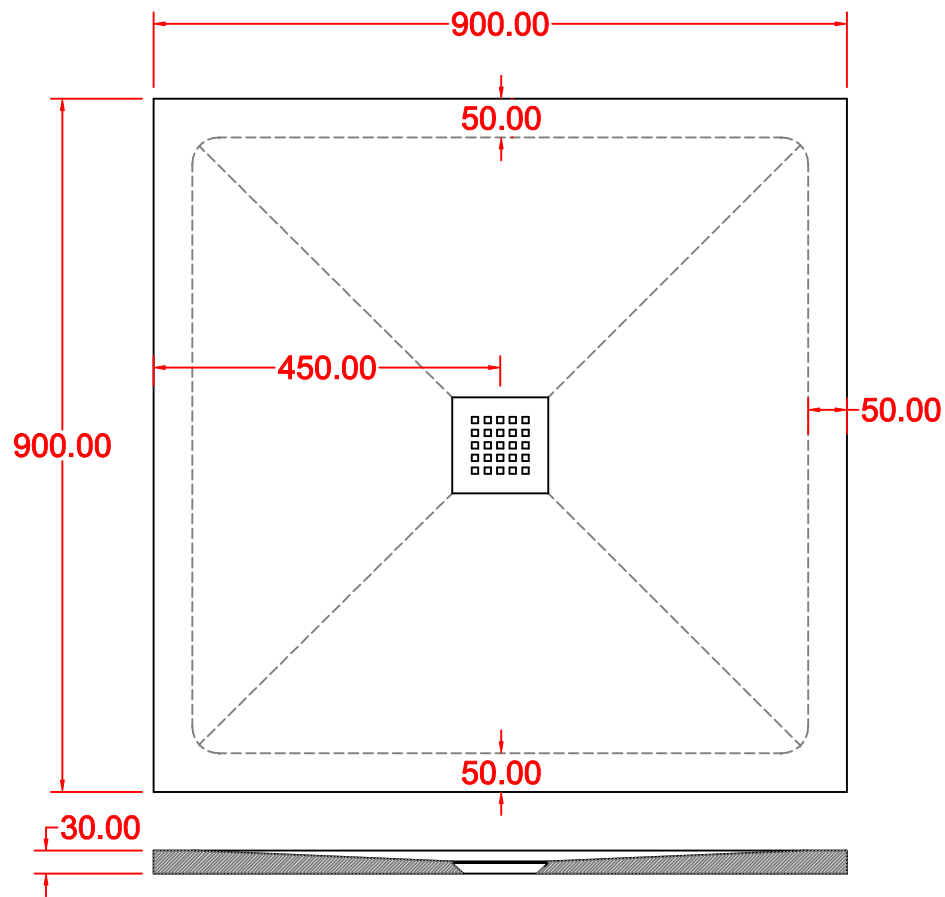

MM. H 30 X 1400 X 700
COMPLETO DI COVER ACCIAIO INOX

PIATTO DOCCIA

MM. H 30 X 1600 X 700
COMPLETO DI COVER ACCIAIO INOX

PIATTO DOCCIA

MM. H 30 X 1800 X 700
COMPLETO DI COVER ACCIAIO INOX

PIATTO DOCCIA

MM. H 30 X 800 X 800
COMPLETO DI COVER ACCIAIO INOX

PIATTO DOCCIA

MM. H 30 X 1000 X 800
COMPLETO DI COVER ACCIAIO INOX

PIATTO DOCCIA

MM. H 30 X 1400 X 800
COMPLETO DI COVER ACCIAIO INOX

PIATTO DOCCIA

MM. H 30 X 1600 X 800
COMPLETO DI COVER ACCIAIO INOX

PIATTO DOCCIA

MM. H 30 X 1800 X 800
COMPLETO DI COVER ACCIAIO INOX

PIATTO DOCCIA

MM. H 30 X 900 X 900
COMPLETO DI COVER ACCIAIO INOX

PIATTO DOCCIA

MM. H 30 X 1000 X 900
COMPLETO DI COVER ACCIAIO INOX

PIATTO DOCCIA

MM. H 30 X 1200 X 900
COMPLETO DI COVER ACCIAIO INOX

PIATTO DOCCIA

MM. H 30 X 1400 X 900
COMPLETO DI COVER ACCIAIO INOX

PIATTO DOCCIA

MM. H 30 X 1600 X 900
COMPLETO DI COVER ACCIAIO INOX

PIATTO DOCCIA

MM. H 30 X 1800 X 900
COMPLETO DI COVER ACCIAIO INOX

PIATTO DOCCIA