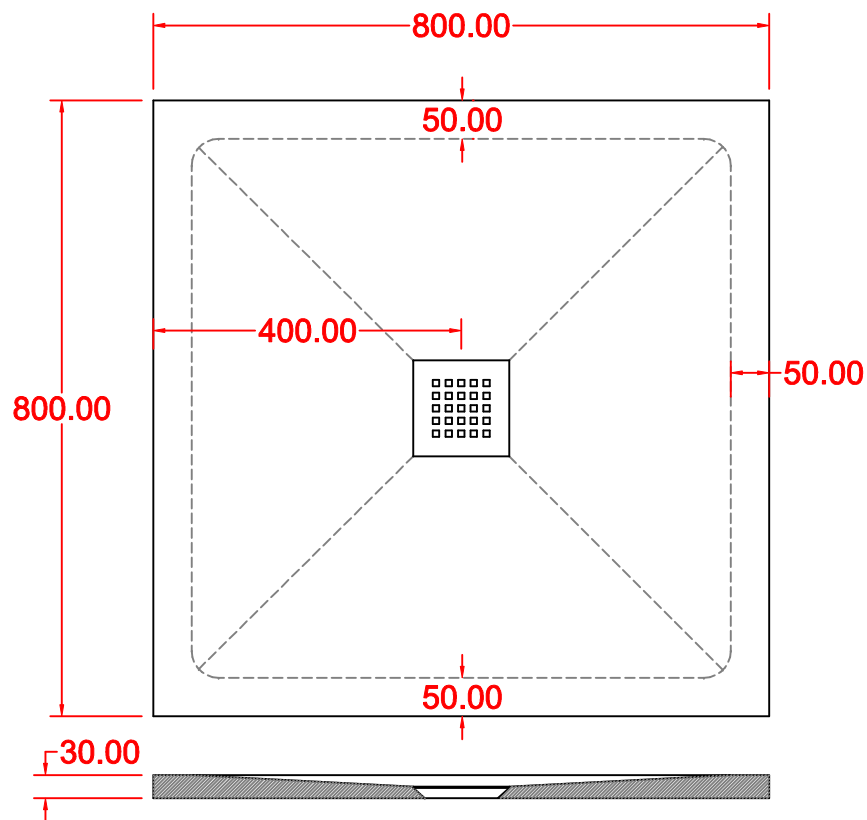

PIATTO DOCCIA

MM. H 30 X 900 X 700
COMPLETO DI COVER ACCIAIO INOX

PIATTO DOCCIA

MM. H 30 X 1000 X 700
COMPLETO DI COVER ACCIAIO INOX

PIATTO DOCCIA

MM. H 30 X 1200 X 700
COMPLETO DI COVER ACCIAIO INOX

PIATTO DOCCIA

MM. H 30 X 1400 X 700
COMPLETO DI COVER ACCIAIO INOX

PIATTO DOCCIA

MM. H 30 X 1600 X 700
COMPLETO DI COVER ACCIAIO INOX

PIATTO DOCCIA

MM. H 30 X 1800 X 700
COMPLETO DI COVER ACCIAIO INOX

PIATTO DOCCIA

MM. H 30 X 800 X 800
COMPLETO DI COVER ACCIAIO INOX

PIATTO DOCCIA

MM. H 30 X 1000 X 800
COMPLETO DI COVER ACCIAIO INOX

PIATTO DOCCIA

MM. H 30 X 1400 X 800
COMPLETO DI COVER ACCIAIO INOX

PIATTO DOCCIA

MM. H 30 X 1600 X 800
COMPLETO DI COVER ACCIAIO INOX

PIATTO DOCCIA

MM. H 30 X 1800 X 800
COMPLETO DI COVER ACCIAIO INOX

PIATTO DOCCIA

MM. H 30 X 900 X 900
COMPLETO DI COVER ACCIAIO INOX

PIATTO DOCCIA

MM. H 30 X 1000 X 900
COMPLETO DI COVER ACCIAIO INOX

PIATTO DOCCIA

MM. H 30 X 1200 X 900
COMPLETO DI COVER ACCIAIO INOX