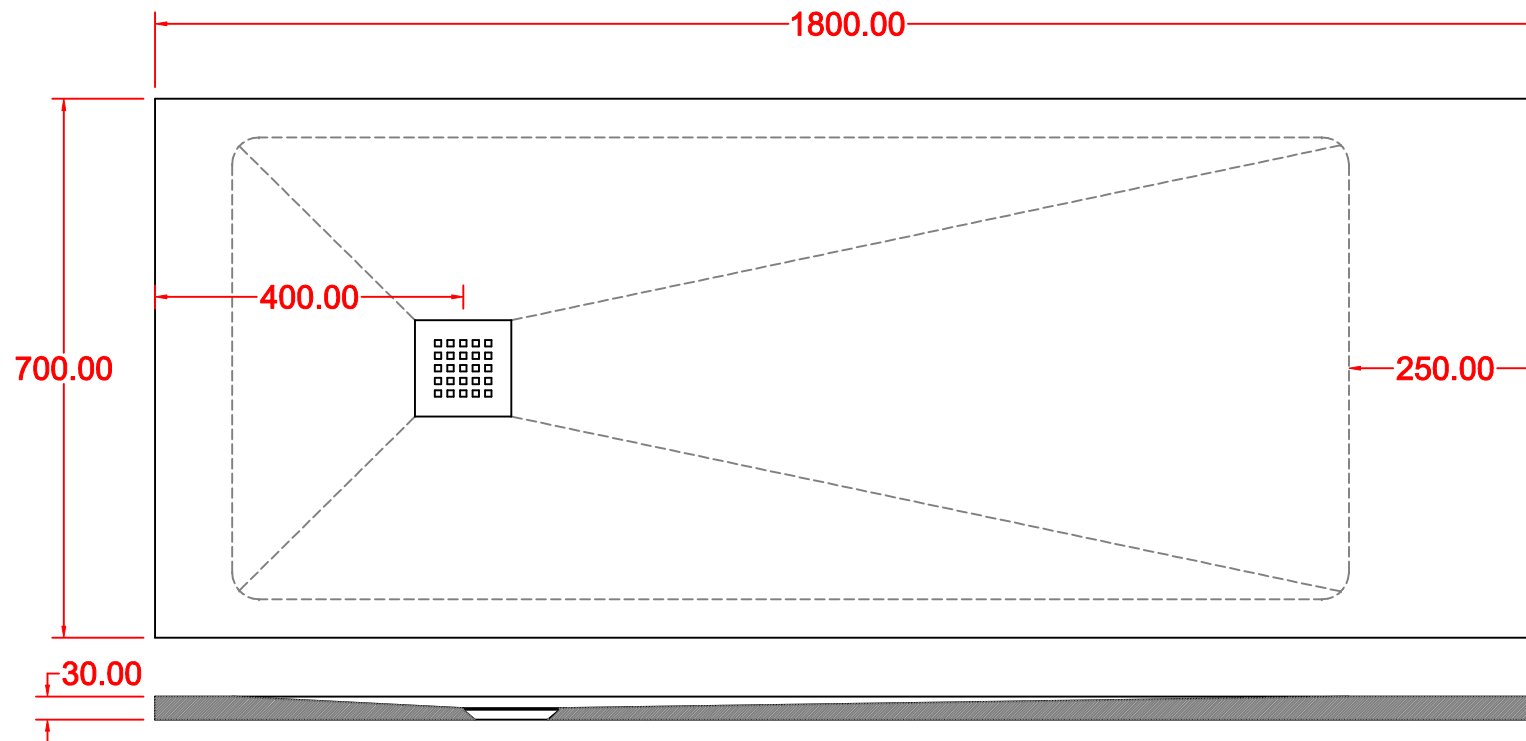

PIATTO DOCCIA

MM. H 30 X 900 X 700
COMPLETO DI COVER ACCIAIO INOX

PIATTO DOCCIA

MM. H 30 X 1000 X 700
COMPLETO DI COVER ACCIAIO INOX

PIATTO DOCCIA

MM. H 30 X 1200 X 700
COMPLETO DI COVER ACCIAIO INOX

PIATTO DOCCIA

MM. H 30 X 1400 X 700
COMPLETO DI COVER ACCIAIO INOX

PIATTO DOCCIA

MM. H 30 X 1600 X 700
COMPLETO DI COVER ACCIAIO INOX

PIATTO DOCCIA

MM. H 30 X 1800 X 700
COMPLETO DI COVER ACCIAIO INOX

PIATTO DOCCIA

MM. H 30 X 800 X 800
COMPLETO DI COVER ACCIAIO INOX

PIATTO DOCCIA

MM. H 30 X 1000 X 800
COMPLETO DI COVER ACCIAIO INOX

PIATTO DOCCIA

MM. H 30 X 1400 X 800
COMPLETO DI COVER ACCIAIO INOX

PIATTO DOCCIA

MM. H 30 X 1600 X 800
COMPLETO DI COVER ACCIAIO INOX

PIATTO DOCCIA

MM. H 30 X 1800 X 800
COMPLETO DI COVER ACCIAIO INOX

PIATTO DOCCIA

MM. H 30 X 900 X 900
COMPLETO DI COVER ACCIAIO INOX

PIATTO DOCCIA

MM. H 30 X 1000 X 900
COMPLETO DI COVER ACCIAIO INOX

PIATTO DOCCIA

MM. H 30 X 1200 X 900
COMPLETO DI COVER ACCIAIO INOX