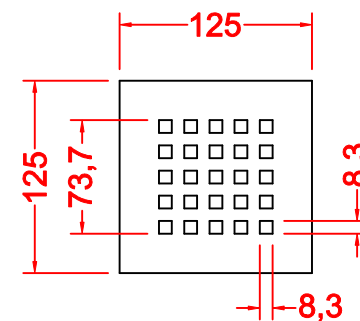

MM. H 30 X 1400 X 700
COMPLETO DI COVER ACCIAIO INOX

PIATTO DOCCIA

MM. H 30 X 1600 X 700
COMPLETO DI COVER ACCIAIO INOX

PIATTO DOCCIA

MM. H 30 X 1800 X 700
COMPLETO DI COVER ACCIAIO INOX

PIATTO DOCCIA

MM. H 30 X 800 X 800
COMPLETO DI COVER ACCIAIO INOX

PIATTO DOCCIA

MM. H 30 X 1000 X 800
COMPLETO DI COVER ACCIAIO INOX

PIATTO DOCCIA

MM. H 30 X 1400 X 800
COMPLETO DI COVER ACCIAIO INOX

PIATTO DOCCIA

MM. H 30 X 1600 X 800
COMPLETO DI COVER ACCIAIO INOX

PIATTO DOCCIA

MM. H 30 X 1800 X 800
COMPLETO DI COVER ACCIAIO INOX

PIATTO DOCCIA

MM. H 30 X 900 X 900
COMPLETO DI COVER ACCIAIO INOX

PIATTO DOCCIA

MM. H 30 X 1000 X 900
COMPLETO DI COVER ACCIAIO INOX

PIATTO DOCCIA

MM. H 30 X 1200 X 900
COMPLETO DI COVER ACCIAIO INOX

PIATTO DOCCIA

MM. H 30 X 1400 X 900
COMPLETO DI COVER ACCIAIO INOX

PIATTO DOCCIA

MM. H 30 X 1600 X 900
COMPLETO DI COVER ACCIAIO INOX

PIATTO DOCCIA

MM. H 30 X 1800 X 900
COMPLETO DI COVER ACCIAIO INOX

PIATTO DOCCIA