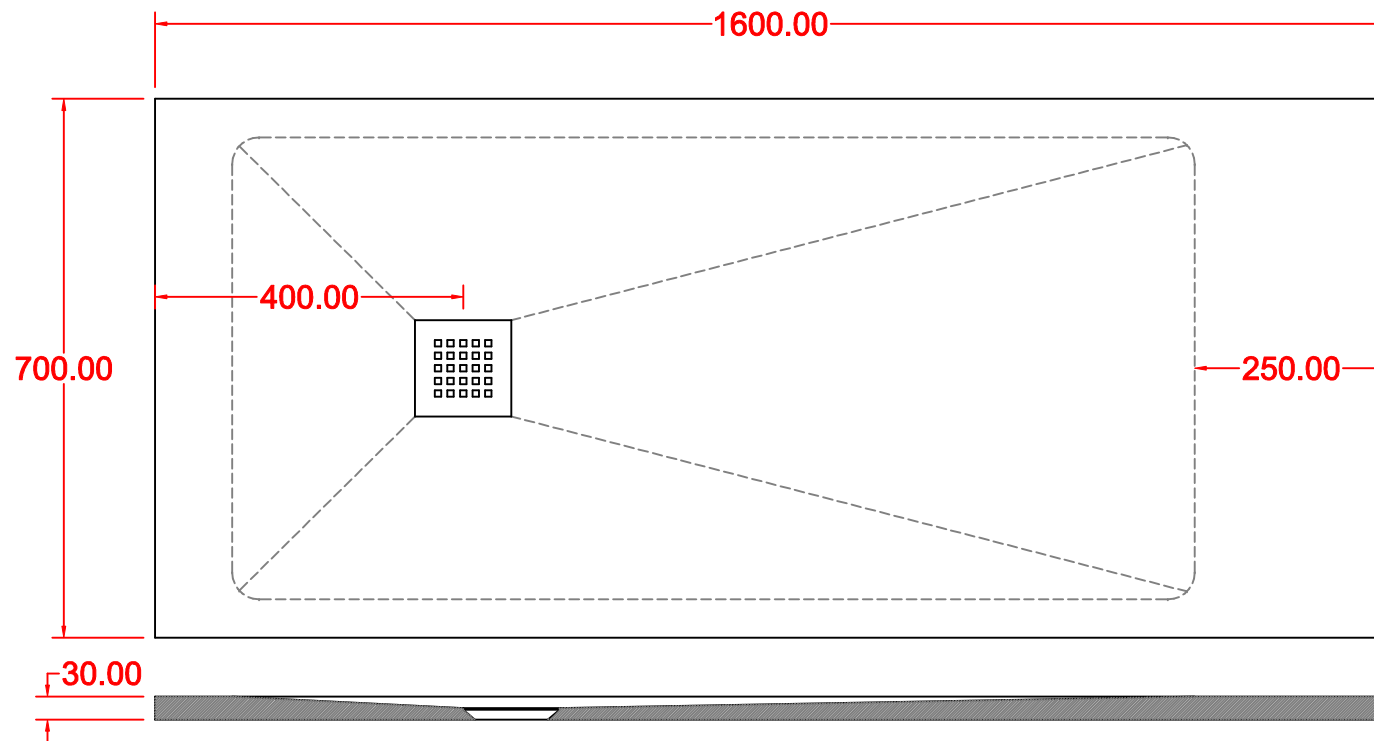

PIATTO DOCCIA

MM. H 30 X 900 X 700
COMPLETO DI COVER ACCIAIO INOX

PIATTO DOCCIA

MM. H 30 X 1000 X 700
COMPLETO DI COVER ACCIAIO INOX

PIATTO DOCCIA

MM. H 30 X 1200 X 700
COMPLETO DI COVER ACCIAIO INOX

PIATTO DOCCIA

MM. H 30 X 1400 X 700
COMPLETO DI COVER ACCIAIO INOX

PIATTO DOCCIA

MM. H 30 X 1600 X 700
COMPLETO DI COVER ACCIAIO INOX

PIATTO DOCCIA

MM. H 30 X 1800 X 700
COMPLETO DI COVER ACCIAIO INOX

PIATTO DOCCIA

MM. H 30 X 800 X 800
COMPLETO DI COVER ACCIAIO INOX

PIATTO DOCCIA

MM. H 30 X 1000 X 800
COMPLETO DI COVER ACCIAIO INOX

PIATTO DOCCIA

MM. H 30 X 1400 X 800
COMPLETO DI COVER ACCIAIO INOX

PIATTO DOCCIA

MM. H 30 X 1600 X 800
COMPLETO DI COVER ACCIAIO INOX

PIATTO DOCCIA

MM. H 30 X 1800 X 800
COMPLETO DI COVER ACCIAIO INOX

PIATTO DOCCIA

MM. H 30 X 900 X 900
COMPLETO DI COVER ACCIAIO INOX

PIATTO DOCCIA

MM. H 30 X 1000 X 900
COMPLETO DI COVER ACCIAIO INOX

PIATTO DOCCIA

MM. H 30 X 1200 X 900
COMPLETO DI COVER ACCIAIO INOX