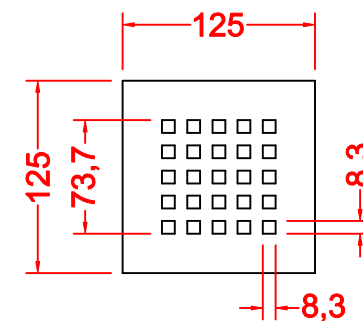

PIATTO DOCCIA

MM. H 30 X 900 X 700
COMPLETO DI COVER ACCIAIO INOX

PIATTO DOCCIA

MM. H 30 X 1000 X 700
COMPLETO DI COVER ACCIAIO INOX

PIATTO DOCCIA

MM. H 30 X 1200 X 700
COMPLETO DI COVER ACCIAIO INOX

PIATTO DOCCIA

MM. H 30 X 1400 X 700
COMPLETO DI COVER ACCIAIO INOX

PIATTO DOCCIA

MM. H 30 X 1600 X 700
COMPLETO DI COVER ACCIAIO INOX

PIATTO DOCCIA

MM. H 30 X 1800 X 700
COMPLETO DI COVER ACCIAIO INOX

PIATTO DOCCIA

MM. H 30 X 800 X 800
COMPLETO DI COVER ACCIAIO INOX

PIATTO DOCCIA

MM. H 30 X 1000 X 800
COMPLETO DI COVER ACCIAIO INOX

PIATTO DOCCIA

MM. H 30 X 1400 X 800
COMPLETO DI COVER ACCIAIO INOX

PIATTO DOCCIA

MM. H 30 X 1600 X 800
COMPLETO DI COVER ACCIAIO INOX

PIATTO DOCCIA

MM. H 30 X 1800 X 800
COMPLETO DI COVER ACCIAIO INOX

PIATTO DOCCIA

MM. H 30 X 900 X 900
COMPLETO DI COVER ACCIAIO INOX

PIATTO DOCCIA

MM. H 30 X 1000 X 900
COMPLETO DI COVER ACCIAIO INOX

PIATTO DOCCIA

MM. H 30 X 1200 X 900
COMPLETO DI COVER ACCIAIO INOX