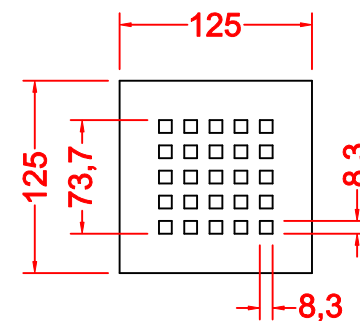

PIATTO DOCCIA

MM. H 30 X 900 X 700
COMPLETO DI COVER ACCIAIO INOX

PIATTO DOCCIA

MM. H 30 X 1000 X 700
COMPLETO DI COVER ACCIAIO INOX

PIATTO DOCCIA

MM. H 30 X 1200 X 700
COMPLETO DI COVER ACCIAIO INOX

PIATTO DOCCIA

MM. H 30 X 1400 X 700
COMPLETO DI COVER ACCIAIO INOX

PIATTO DOCCIA

MM. H 30 X 1600 X 700
COMPLETO DI COVER ACCIAIO INOX

PIATTO DOCCIA

MM. H 30 X 1800 X 700
COMPLETO DI COVER ACCIAIO INOX

PIATTO DOCCIA

MM. H 30 X 800 X 800
COMPLETO DI COVER ACCIAIO INOX

PIATTO DOCCIA

MM. H 30 X 1000 X 800
COMPLETO DI COVER ACCIAIO INOX

PIATTO DOCCIA

MM. H 30 X 1400 X 800
COMPLETO DI COVER ACCIAIO INOX

PIATTO DOCCIA

MM. H 30 X 1600 X 800
COMPLETO DI COVER ACCIAIO INOX

PIATTO DOCCIA

MM. H 30 X 1800 X 800
COMPLETO DI COVER ACCIAIO INOX

PIATTO DOCCIA

MM. H 30 X 900 X 900
COMPLETO DI COVER ACCIAIO INOX

PIATTO DOCCIA

MM. H 30 X 1000 X 900
COMPLETO DI COVER ACCIAIO INOX

PIATTO DOCCIA

MM. H 30 X 1200 X 900
COMPLETO DI COVER ACCIAIO INOX