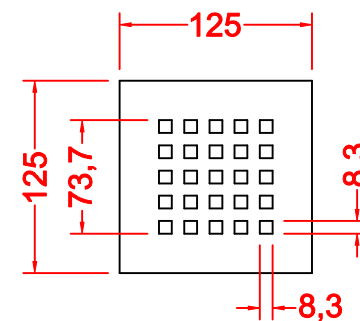

PIATTO DOCCIA

MM. H 30 X 1000 X 800
COMPLETO DI COVER ACCIAIO INOX

PIATTO DOCCIA

MM. H 30 X 1400 X 800
COMPLETO DI COVER ACCIAIO INOX

PIATTO DOCCIA

MM. H 30 X 1600 X 800
COMPLETO DI COVER ACCIAIO INOX

PIATTO DOCCIA

MM. H 30 X 1800 X 800
COMPLETO DI COVER ACCIAIO INOX

PIATTO DOCCIA

MM. H 30 X 900 X 900
COMPLETO DI COVER ACCIAIO INOX

PIATTO DOCCIA

MM. H 30 X 1000 X 900
COMPLETO DI COVER ACCIAIO INOX

PIATTO DOCCIA

MM. H 30 X 1200 X 900
COMPLETO DI COVER ACCIAIO INOX

PIATTO DOCCIA

MM. H 30 X 1400 X 900
COMPLETO DI COVER ACCIAIO INOX

PIATTO DOCCIA

MM. H 30 X 1600 X 900
COMPLETO DI COVER ACCIAIO INOX

PIATTO DOCCIA

MM. H 30 X 1800 X 900
COMPLETO DI COVER ACCIAIO INOX

PIATTO DOCCIA

MM. H 30 X 800 X 800
COMPLETO DI COVER ACCIAIO INOX

PIATTO DOCCIA

MM. H 30 X 900 X 900
COMPLETO DI COVER ACCIAIO INOX