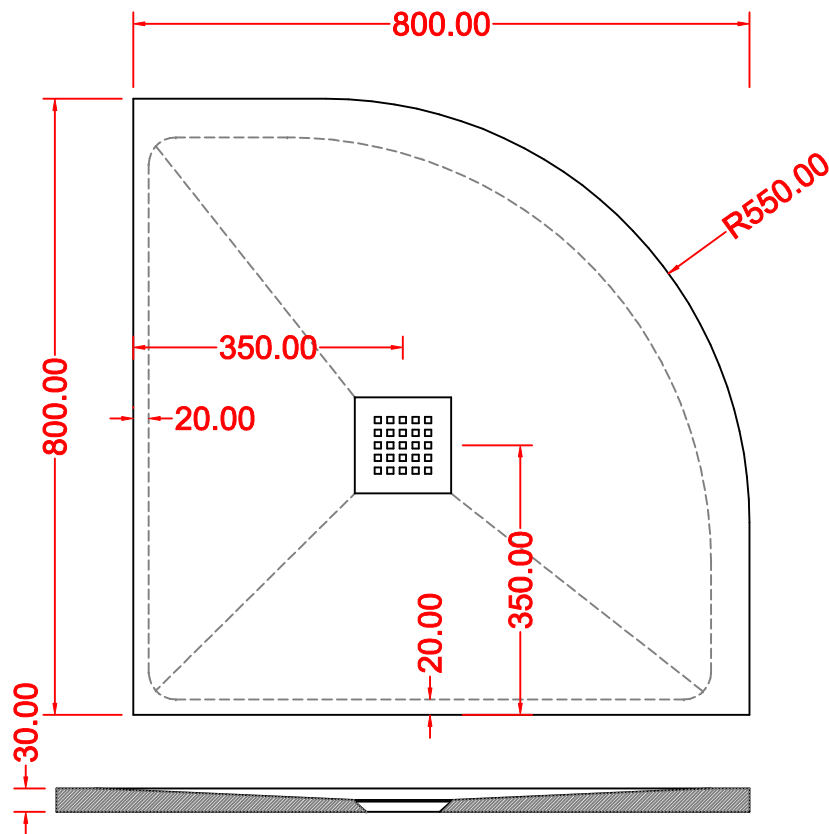

PIATTO DOCCIA

MM. H 30 X 1000 X 800
COMPLETO DI COVER ACCIAIO INOX

PIATTO DOCCIA

MM. H 30 X 1400 X 800
COMPLETO DI COVER ACCIAIO INOX

PIATTO DOCCIA

MM. H 30 X 1600 X 800
COMPLETO DI COVER ACCIAIO INOX

PIATTO DOCCIA

MM. H 30 X 1800 X 800
COMPLETO DI COVER ACCIAIO INOX

PIATTO DOCCIA

MM. H 30 X 900 X 900
COMPLETO DI COVER ACCIAIO INOX

PIATTO DOCCIA

MM. H 30 X 1000 X 900
COMPLETO DI COVER ACCIAIO INOX

PIATTO DOCCIA

MM. H 30 X 1200 X 900
COMPLETO DI COVER ACCIAIO INOX

PIATTO DOCCIA

MM. H 30 X 1400 X 900
COMPLETO DI COVER ACCIAIO INOX

PIATTO DOCCIA

MM. H 30 X 1600 X 900
COMPLETO DI COVER ACCIAIO INOX

PIATTO DOCCIA

MM. H 30 X 1800 X 900
COMPLETO DI COVER ACCIAIO INOX

PIATTO DOCCIA

MM. H 30 X 800 X 800
COMPLETO DI COVER ACCIAIO INOX

PIATTO DOCCIA

MM. H 30 X 900 X 900
COMPLETO DI COVER ACCIAIO INOX