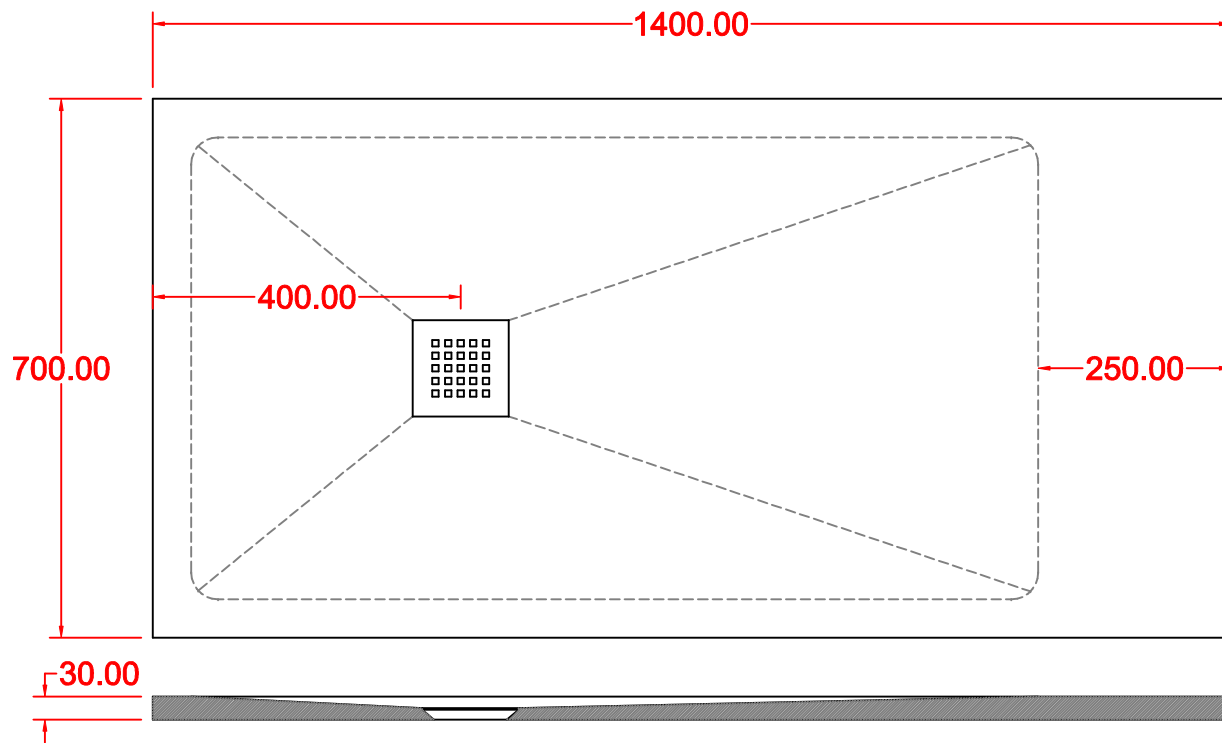

PIATTO DOCCIA

MM. H 30 X 900 X 700
COMPLETO DI COVER ACCIAIO INOX

PIATTO DOCCIA

MM. H 30 X 1000 X 700
COMPLETO DI COVER ACCIAIO INOX

PIATTO DOCCIA

MM. H 30 X 1200 X 700
COMPLETO DI COVER ACCIAIO INOX

PIATTO DOCCIA

MM. H 30 X 1400 X 700
COMPLETO DI COVER ACCIAIO INOX

PIATTO DOCCIA

MM. H 30 X 1600 X 700
COMPLETO DI COVER ACCIAIO INOX

PIATTO DOCCIA

MM. H 30 X 1800 X 700
COMPLETO DI COVER ACCIAIO INOX

PIATTO DOCCIA

MM. H 30 X 800 X 800
COMPLETO DI COVER ACCIAIO INOX

PIATTO DOCCIA

MM. H 30 X 1000 X 800
COMPLETO DI COVER ACCIAIO INOX

PIATTO DOCCIA

MM. H 30 X 1400 X 800
COMPLETO DI COVER ACCIAIO INOX

PIATTO DOCCIA

MM. H 30 X 1600 X 800
COMPLETO DI COVER ACCIAIO INOX

PIATTO DOCCIA

PIATTO DOCCIA

MM. H 30 X 1400 X 900
COMPLETO DI COVER ACCIAIO INOX

PIATTO DOCCIA

MM. H 30 X 1600 X 900
COMPLETO DI COVER ACCIAIO INOX

PIATTO DOCCIA

MM. H 30 X 1800 X 900
COMPLETO DI COVER ACCIAIO INOX

PIATTO DOCCIA