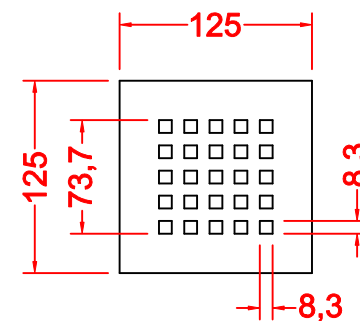

PIATTO DOCCIA

MM. H 30 X 900 X 700
COMPLETO DI COVER ACCIAIO INOX

PIATTO DOCCIA

MM. H 30 X 1000 X 700
COMPLETO DI COVER ACCIAIO INOX

PIATTO DOCCIA

MM. H 30 X 1200 X 700
COMPLETO DI COVER ACCIAIO INOX

PIATTO DOCCIA

MM. H 30 X 1400 X 700
COMPLETO DI COVER ACCIAIO INOX

PIATTO DOCCIA

MM. H 30 X 1600 X 700
COMPLETO DI COVER ACCIAIO INOX

PIATTO DOCCIA

MM. H 30 X 1800 X 700
COMPLETO DI COVER ACCIAIO INOX

PIATTO DOCCIA

MM. H 30 X 800 X 800
COMPLETO DI COVER ACCIAIO INOX

PIATTO DOCCIA

MM. H 30 X 1000 X 800
COMPLETO DI COVER ACCIAIO INOX

PIATTO DOCCIA

MM. H 30 X 1400 X 800
COMPLETO DI COVER ACCIAIO INOX

PIATTO DOCCIA

MM. H 30 X 1600 X 800
COMPLETO DI COVER ACCIAIO INOX

PIATTO DOCCIA

MM. H 30 X 1800 X 800
COMPLETO DI COVER ACCIAIO INOX

PIATTO DOCCIA

MM. H 30 X 900 X 900
COMPLETO DI COVER ACCIAIO INOX

PIATTO DOCCIA

MM. H 30 X 1000 X 900
COMPLETO DI COVER ACCIAIO INOX

PIATTO DOCCIA

MM. H 30 X 1200 X 900
COMPLETO DI COVER ACCIAIO INOX