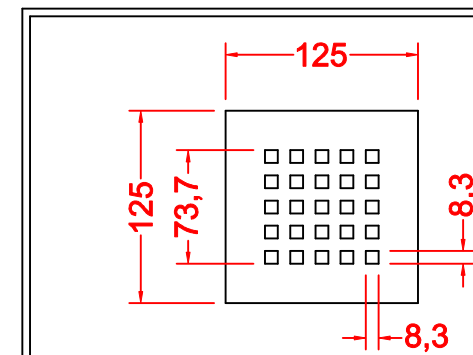

PIATTO DOCCIA

MM. H 30 X 1000 X 800
COMPLETO DI COVER ACCIAIO INOX

PIATTO DOCCIA

MM. H 30 X 1400 X 800
COMPLETO DI COVER ACCIAIO INOX

PIATTO DOCCIA

MM. H 30 X 1600 X 800
COMPLETO DI COVER ACCIAIO INOX

PIATTO DOCCIA

MM. H 30 X 1800 X 800
COMPLETO DI COVER ACCIAIO INOX

PIATTO DOCCIA

MM. H 30 X 900 X 900
COMPLETO DI COVER ACCIAIO INOX

PIATTO DOCCIA

MM. H 30 X 1000 X 900
COMPLETO DI COVER ACCIAIO INOX

PIATTO DOCCIA

MM. H 30 X 1200 X 900
COMPLETO DI COVER ACCIAIO INOX

PIATTO DOCCIA

MM. H 30 X 1400 X 900
COMPLETO DI COVER ACCIAIO INOX

PIATTO DOCCIA

MM. H 30 X 1600 X 900
COMPLETO DI COVER ACCIAIO INOX

PIATTO DOCCIA

MM. H 30 X 1800 X 900
COMPLETO DI COVER ACCIAIO INOX

PIATTO DOCCIA

MM. H 30 X 800 X 800
COMPLETO DI COVER ACCIAIO INOX

PIATTO DOCCIA

MM. H 30 X 900 X 900
COMPLETO DI COVER ACCIAIO INOX