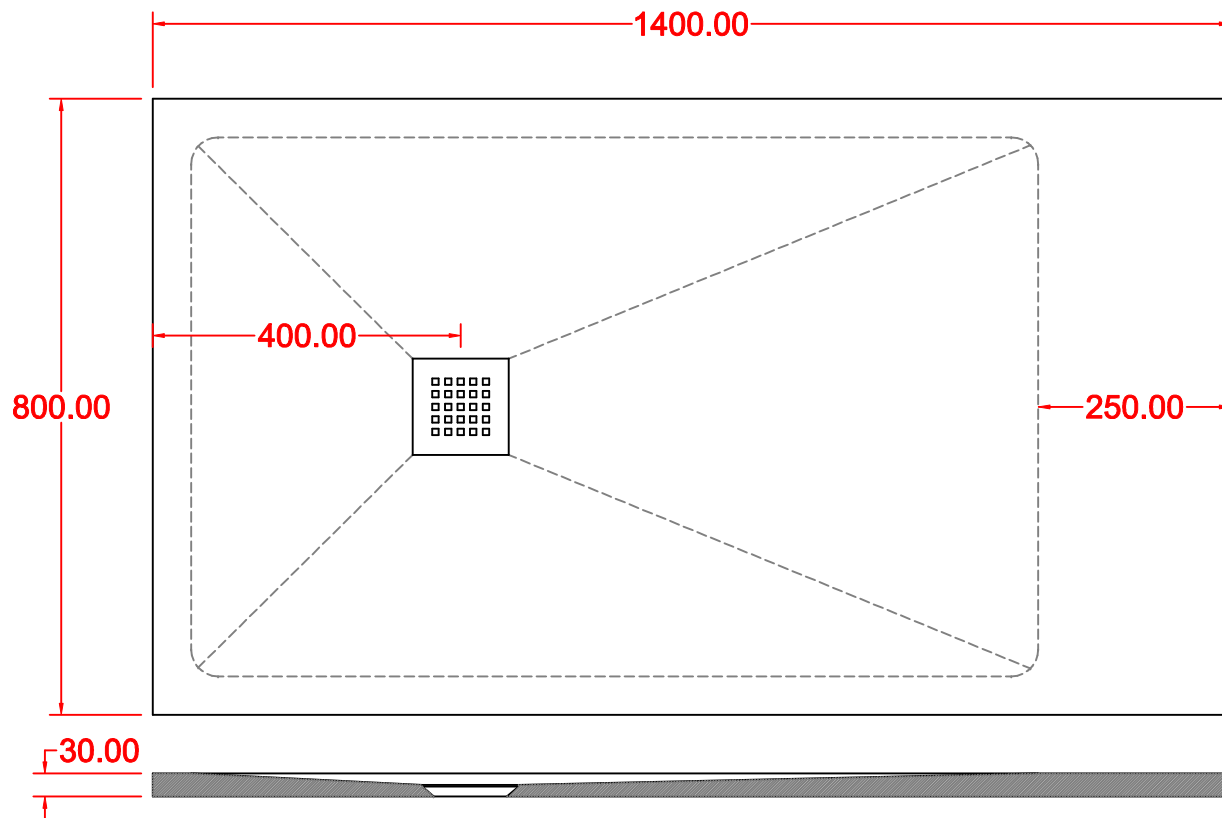

PIATTO DOCCIA

MM. H 30 X 900 X 700
COMPLETO DI COVER ACCIAIO INOX

PIATTO DOCCIA

MM. H 30 X 1000 X 700
COMPLETO DI COVER ACCIAIO INOX

PIATTO DOCCIA

MM. H 30 X 1200 X 700
COMPLETO DI COVER ACCIAIO INOX

PIATTO DOCCIA

MM. H 30 X 1400 X 700
COMPLETO DI COVER ACCIAIO INOX

PIATTO DOCCIA

MM. H 30 X 1600 X 700
COMPLETO DI COVER ACCIAIO INOX

PIATTO DOCCIA

MM. H 30 X 1800 X 700
COMPLETO DI COVER ACCIAIO INOX

PIATTO DOCCIA

MM. H 30 X 800 X 800
COMPLETO DI COVER ACCIAIO INOX

PIATTO DOCCIA

MM. H 30 X 1000 X 800
COMPLETO DI COVER ACCIAIO INOX

PIATTO DOCCIA

MM. H 30 X 1400 X 800
COMPLETO DI COVER ACCIAIO INOX

PIATTO DOCCIA

MM. H 30 X 1600 X 800
COMPLETO DI COVER ACCIAIO INOX

PIATTO DOCCIA

MM. H 30 X 1800 X 800
COMPLETO DI COVER ACCIAIO INOX

PIATTO DOCCIA

MM. H 30 X 900 X 900
COMPLETO DI COVER ACCIAIO INOX

PIATTO DOCCIA

MM. H 30 X 1000 X 900
COMPLETO DI COVER ACCIAIO INOX

PIATTO DOCCIA

MM. H 30 X 1200 X 900
COMPLETO DI COVER ACCIAIO INOX