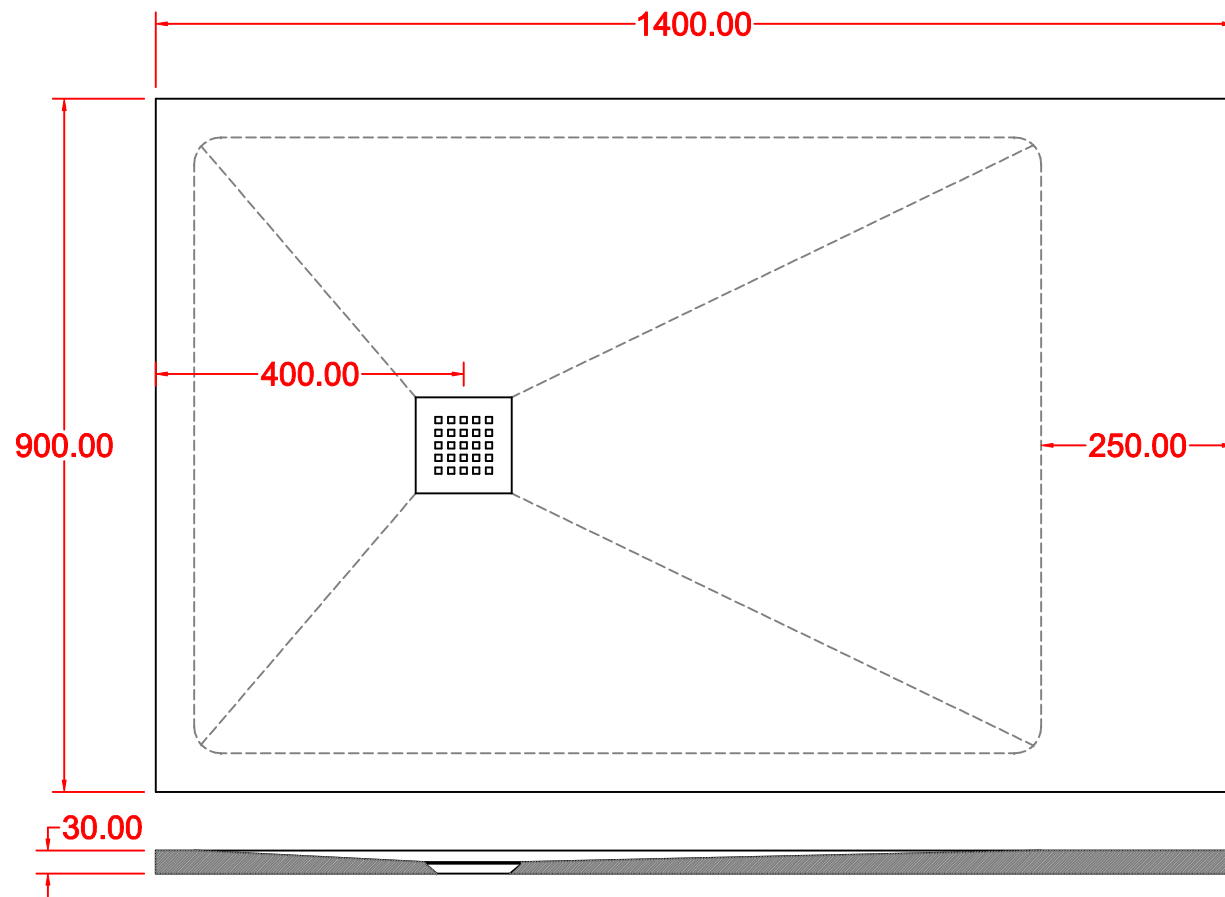

PIATTO DOCCIA

MM. H 30 X 1000 X 800
COMPLETO DI COVER ACCIAIO INOX

PIATTO DOCCIA

MM. H 30 X 1400 X 800
COMPLETO DI COVER ACCIAIO INOX

PIATTO DOCCIA

MM. H 30 X 1600 X 800
COMPLETO DI COVER ACCIAIO INOX

PIATTO DOCCIA

MM. H 30 X 1800 X 800
COMPLETO DI COVER ACCIAIO INOX

PIATTO DOCCIA

MM. H 30 X 900 X 900
COMPLETO DI COVER ACCIAIO INOX

PIATTO DOCCIA

MM. H 30 X 1000 X 900
COMPLETO DI COVER ACCIAIO INOX

PIATTO DOCCIA

MM. H 30 X 1200 X 900
COMPLETO DI COVER ACCIAIO INOX

PIATTO DOCCIA

MM. H 30 X 1400 X 900
COMPLETO DI COVER ACCIAIO INOX

PIATTO DOCCIA

MM. H 30 X 1600 X 900
COMPLETO DI COVER ACCIAIO INOX

PIATTO DOCCIA

MM. H 30 X 1800 X 900
COMPLETO DI COVER ACCIAIO INOX

PIATTO DOCCIA

MM. H 30 X 800 X 800
COMPLETO DI COVER ACCIAIO INOX

PIATTO DOCCIA

MM. H 30 X 900 X 900
COMPLETO DI COVER ACCIAIO INOX