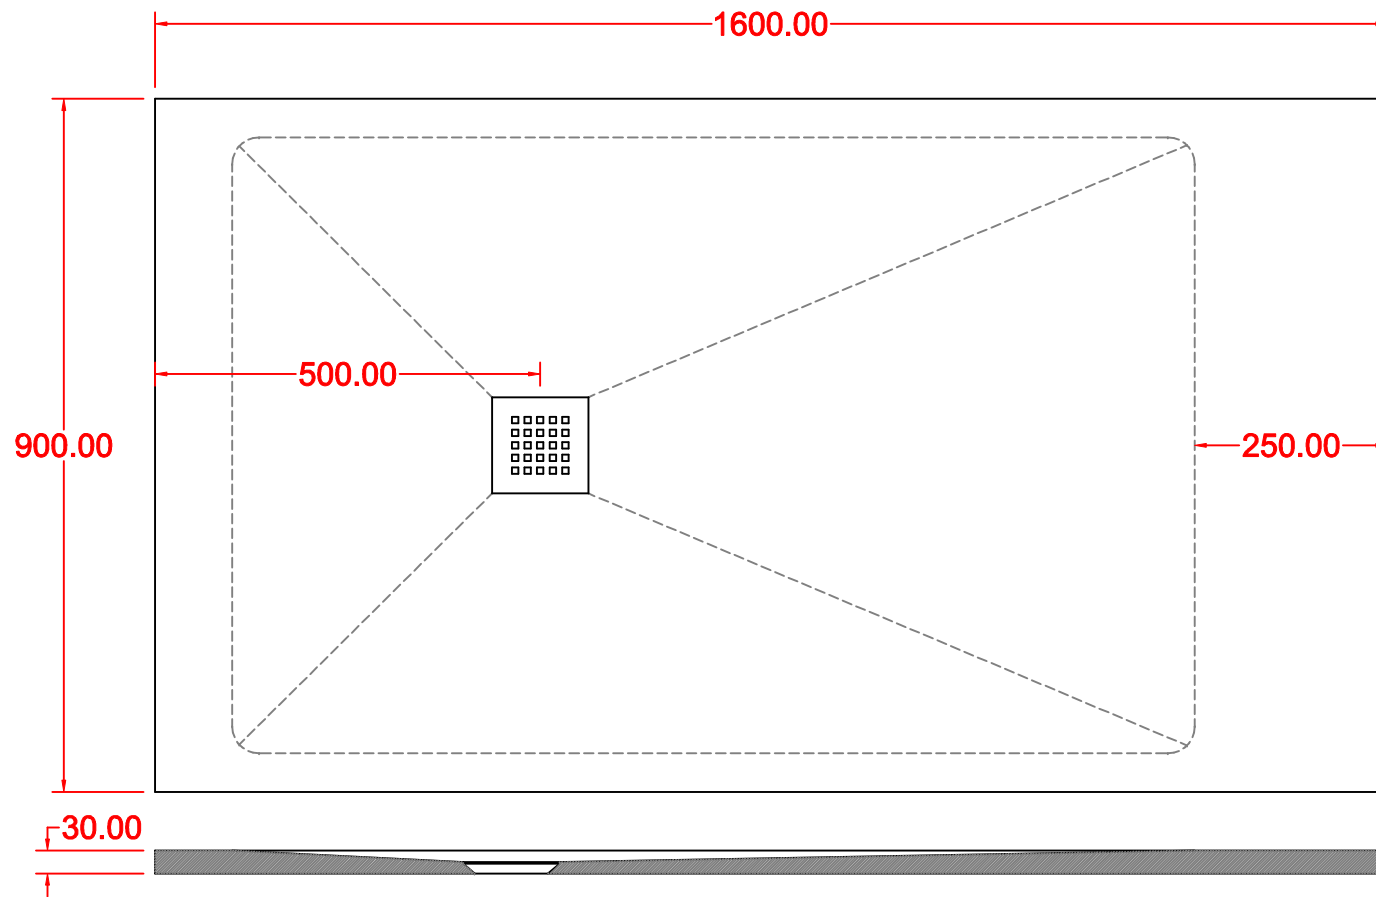

PIATTO DOCCIA

MM. H 30 X 1000 X 800
COMPLETO DI COVER ACCIAIO INOX

PIATTO DOCCIA

MM. H 30 X 1400 X 800
COMPLETO DI COVER ACCIAIO INOX

PIATTO DOCCIA

MM. H 30 X 1600 X 800
COMPLETO DI COVER ACCIAIO INOX

PIATTO DOCCIA

MM. H 30 X 1800 X 800
COMPLETO DI COVER ACCIAIO INOX

PIATTO DOCCIA

MM. H 30 X 900 X 900
COMPLETO DI COVER ACCIAIO INOX

PIATTO DOCCIA

MM. H 30 X 1000 X 900
COMPLETO DI COVER ACCIAIO INOX

PIATTO DOCCIA

MM. H 30 X 1200 X 900
COMPLETO DI COVER ACCIAIO INOX

PIATTO DOCCIA

MM. H 30 X 1400 X 900
COMPLETO DI COVER ACCIAIO INOX

PIATTO DOCCIA

MM. H 30 X 1600 X 900
COMPLETO DI COVER ACCIAIO INOX

PIATTO DOCCIA

MM. H 30 X 1800 X 900
COMPLETO DI COVER ACCIAIO INOX

PIATTO DOCCIA

MM. H 30 X 800 X 800
COMPLETO DI COVER ACCIAIO INOX

PIATTO DOCCIA

MM. H 30 X 900 X 900
COMPLETO DI COVER ACCIAIO INOX