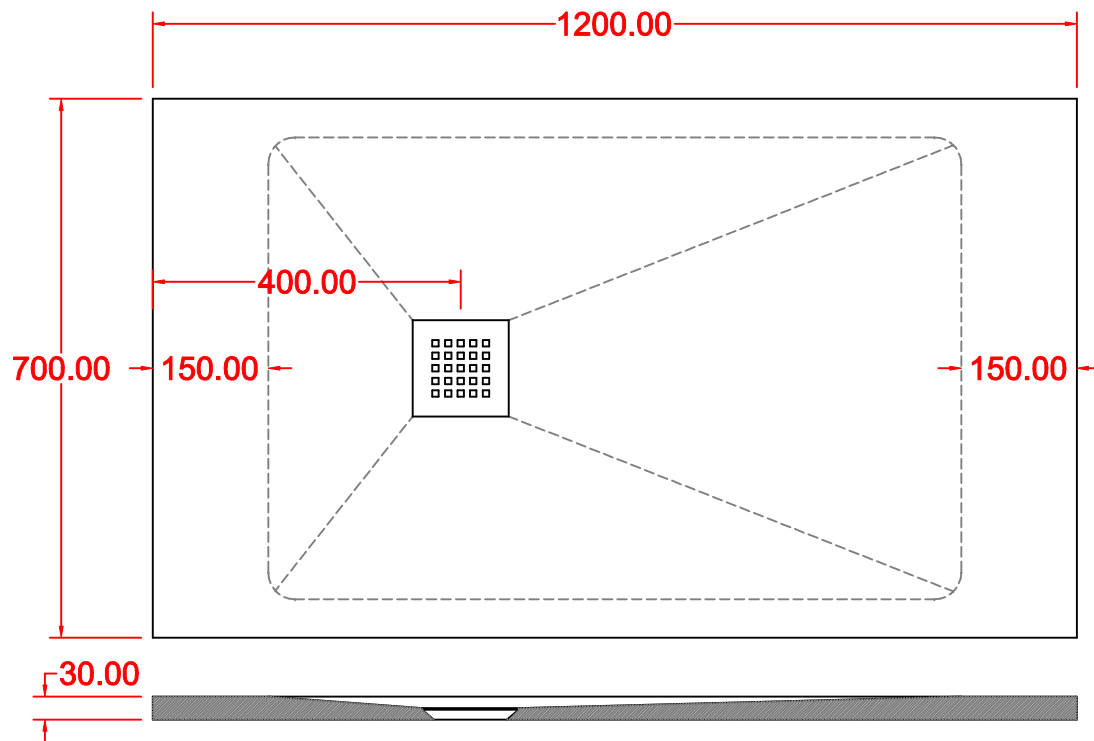

PIATTO DOCCIA

MM. H 30 X 900 X 700
COMPLETO DI COVER ACCIAIO INOX

PIATTO DOCCIA

MM. H 30 X 1000 X 700
COMPLETO DI COVER ACCIAIO INOX

PIATTO DOCCIA

MM. H 30 X 1200 X 700
COMPLETO DI COVER ACCIAIO INOX

PIATTO DOCCIA

MM. H 30 X 1400 X 700
COMPLETO DI COVER ACCIAIO INOX

PIATTO DOCCIA

MM. H 30 X 1600 X 700
COMPLETO DI COVER ACCIAIO INOX

PIATTO DOCCIA

MM. H 30 X 1800 X 700
COMPLETO DI COVER ACCIAIO INOX

PIATTO DOCCIA

MM. H 30 X 800 X 800
COMPLETO DI COVER ACCIAIO INOX

PIATTO DOCCIA

MM. H 30 X 1000 X 800
COMPLETO DI COVER ACCIAIO INOX

PIATTO DOCCIA

MM. H 30 X 1400 X 800
COMPLETO DI COVER ACCIAIO INOX

PIATTO DOCCIA

MM. H 30 X 1600 X 800
COMPLETO DI COVER ACCIAIO INOX

PIATTO DOCCIA

PIATTO DOCCIA

MM. H 30 X 1400 X 900
COMPLETO DI COVER ACCIAIO INOX

PIATTO DOCCIA

MM. H 30 X 1600 X 900
COMPLETO DI COVER ACCIAIO INOX

PIATTO DOCCIA

MM. H 30 X 1800 X 900
COMPLETO DI COVER ACCIAIO INOX

PIATTO DOCCIA