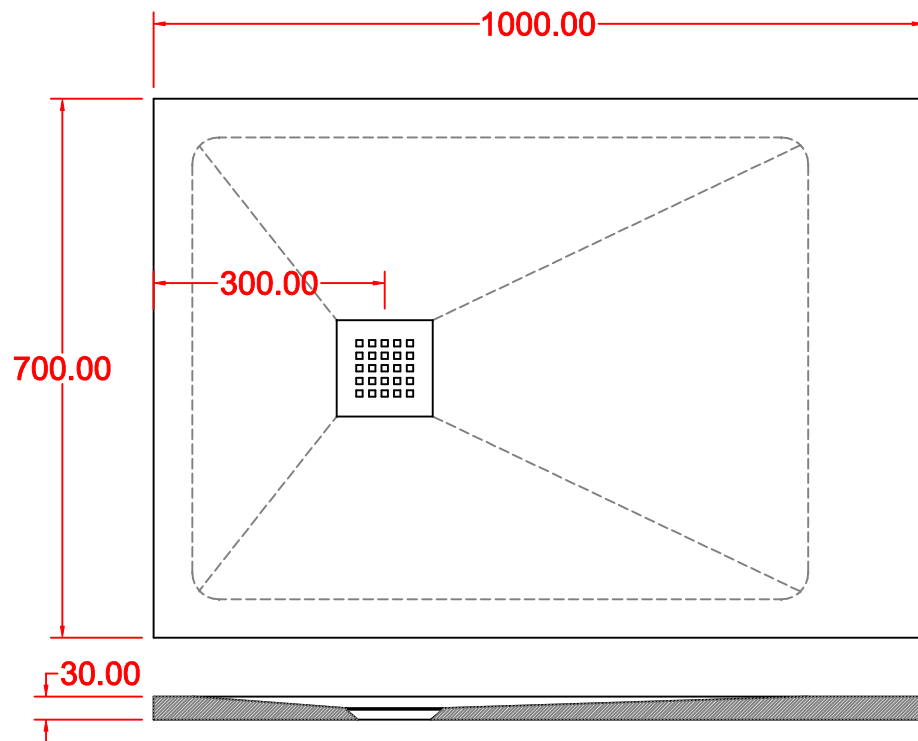

PIATTO DOCCIA

MM. H 30 X 900 X 700
COMPLETO DI COVER ACCIAIO INOX

PIATTO DOCCIA

MM. H 30 X 1000 X 700
COMPLETO DI COVER ACCIAIO INOX

PIATTO DOCCIA

MM. H 30 X 1200 X 700
COMPLETO DI COVER ACCIAIO INOX

PIATTO DOCCIA

MM. H 30 X 1400 X 700
COMPLETO DI COVER ACCIAIO INOX

PIATTO DOCCIA

MM. H 30 X 1600 X 700
COMPLETO DI COVER ACCIAIO INOX

PIATTO DOCCIA

MM. H 30 X 1800 X 700
COMPLETO DI COVER ACCIAIO INOX

PIATTO DOCCIA

MM. H 30 X 800 X 800
COMPLETO DI COVER ACCIAIO INOX

PIATTO DOCCIA

MM. H 30 X 1000 X 800
COMPLETO DI COVER ACCIAIO INOX

PIATTO DOCCIA

MM. H 30 X 1400 X 800
COMPLETO DI COVER ACCIAIO INOX

PIATTO DOCCIA

MM. H 30 X 1600 X 800
COMPLETO DI COVER ACCIAIO INOX

PIATTO DOCCIA

PIATTO DOCCIA

MM. H 30 X 1400 X 900
COMPLETO DI COVER ACCIAIO INOX

PIATTO DOCCIA

MM. H 30 X 1600 X 900
COMPLETO DI COVER ACCIAIO INOX

PIATTO DOCCIA

MM. H 30 X 1800 X 900
COMPLETO DI COVER ACCIAIO INOX

PIATTO DOCCIA