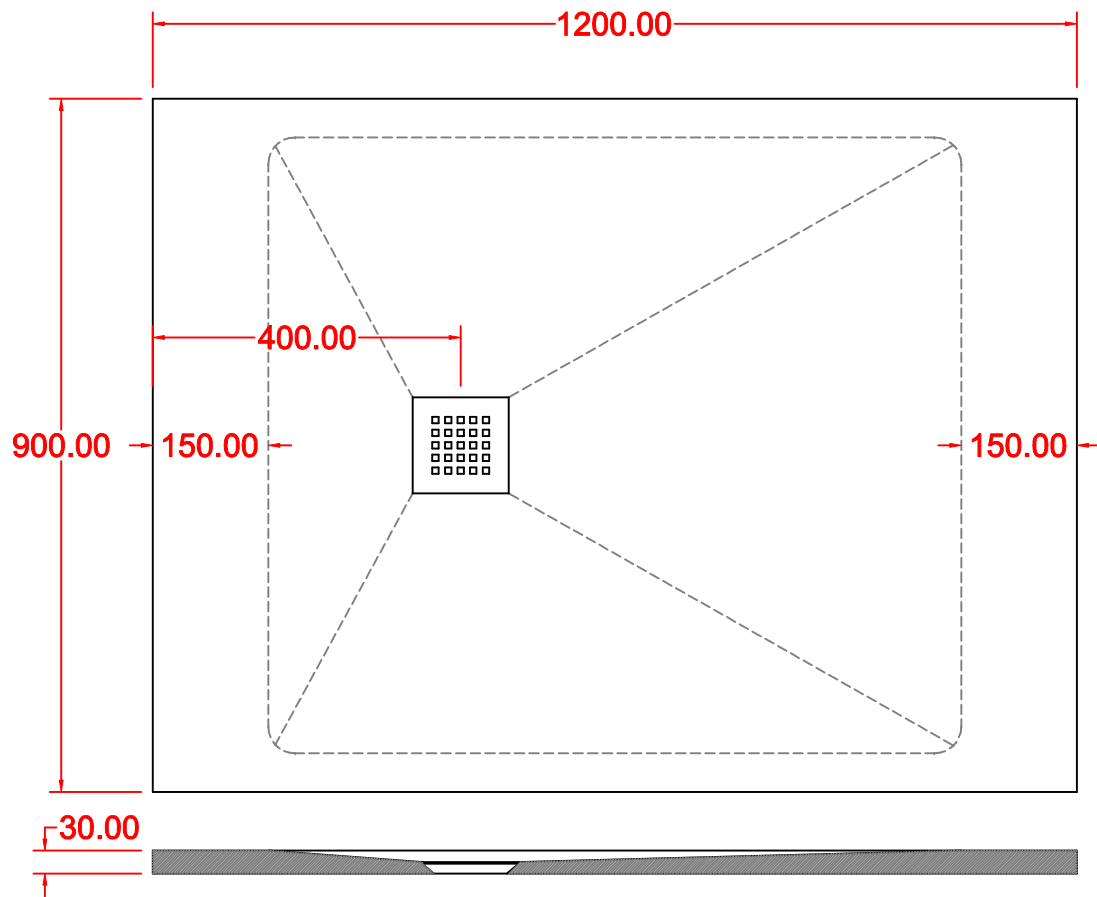

PIATTO DOCCIA

MM. H 30 X 1000 X 800
COMPLETO DI COVER ACCIAIO INOX

PIATTO DOCCIA

MM. H 30 X 1400 X 800
COMPLETO DI COVER ACCIAIO INOX

PIATTO DOCCIA

MM. H 30 X 1600 X 800
COMPLETO DI COVER ACCIAIO INOX

PIATTO DOCCIA

MM. H 30 X 1800 X 800
COMPLETO DI COVER ACCIAIO INOX

PIATTO DOCCIA

MM. H 30 X 900 X 900
COMPLETO DI COVER ACCIAIO INOX

PIATTO DOCCIA

MM. H 30 X 1000 X 900
COMPLETO DI COVER ACCIAIO INOX

PIATTO DOCCIA

MM. H 30 X 1200 X 900
COMPLETO DI COVER ACCIAIO INOX

PIATTO DOCCIA

MM. H 30 X 1400 X 900
COMPLETO DI COVER ACCIAIO INOX

PIATTO DOCCIA

MM. H 30 X 1600 X 900
COMPLETO DI COVER ACCIAIO INOX

PIATTO DOCCIA

MM. H 30 X 1800 X 900
COMPLETO DI COVER ACCIAIO INOX

PIATTO DOCCIA

MM. H 30 X 800 X 800
COMPLETO DI COVER ACCIAIO INOX

PIATTO DOCCIA

MM. H 30 X 900 X 900
COMPLETO DI COVER ACCIAIO INOX