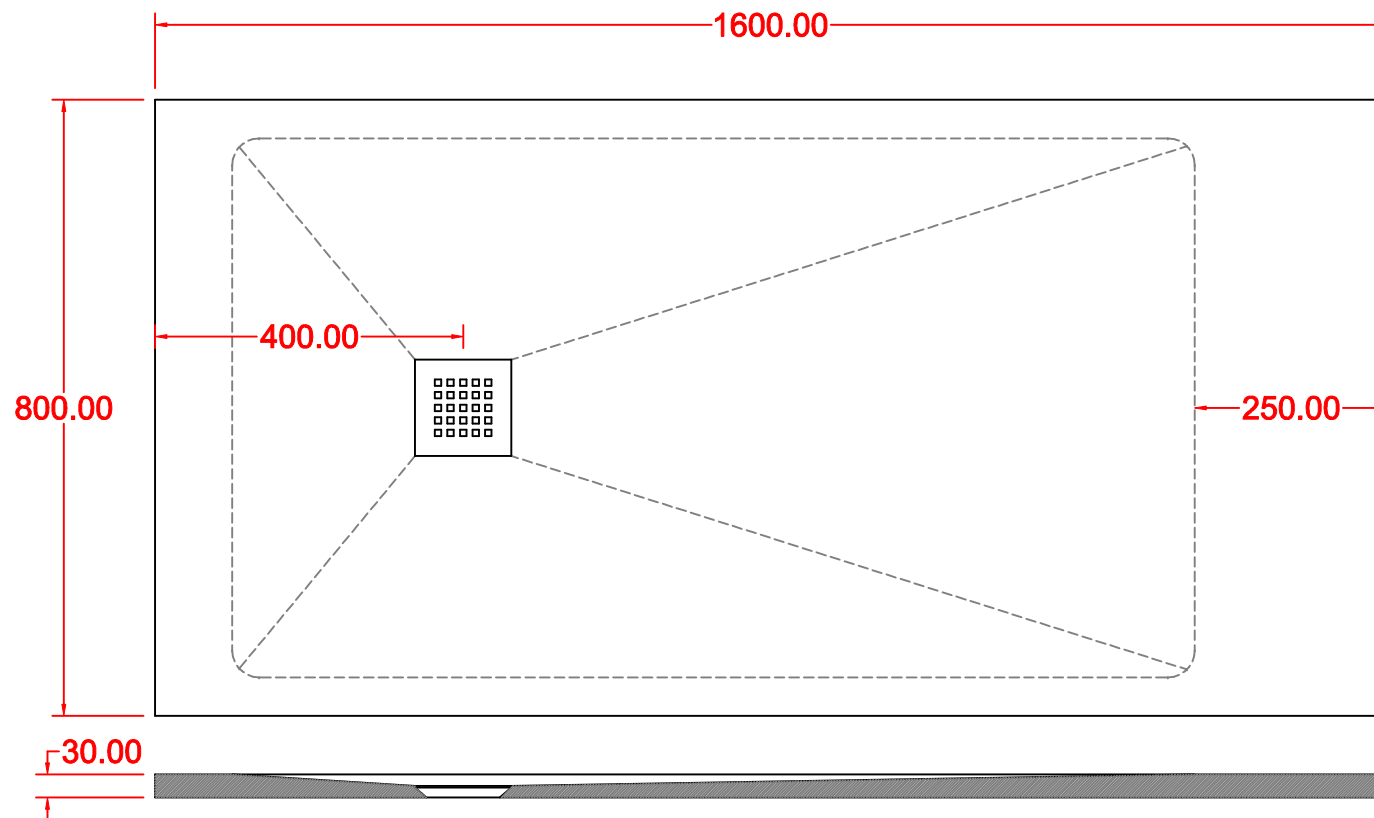

PIATTO DOCCIA

MM. H 30 X 900 X 700
COMPLETO DI COVER ACCIAIO INOX

PIATTO DOCCIA

MM. H 30 X 1000 X 700
COMPLETO DI COVER ACCIAIO INOX

PIATTO DOCCIA

MM. H 30 X 1200 X 700
COMPLETO DI COVER ACCIAIO INOX

PIATTO DOCCIA

PIATTO DOCCIA

MM. H 30 X 1000 X 800
COMPLETO DI COVER ACCIAIO INOX

PIATTO DOCCIA

MM. H 30 X 1400 X 800
COMPLETO DI COVER ACCIAIO INOX

PIATTO DOCCIA

MM. H 30 X 1600 X 800
COMPLETO DI COVER ACCIAIO INOX

PIATTO DOCCIA

MM. H 30 X 1800 X 800
COMPLETO DI COVER ACCIAIO INOX

PIATTO DOCCIA

MM. H 30 X 900 X 900
COMPLETO DI COVER ACCIAIO INOX

PIATTO DOCCIA

MM. H 30 X 1000 X 900
COMPLETO DI COVER ACCIAIO INOX

PIATTO DOCCIA

MM. H 30 X 1200 X 900
COMPLETO DI COVER ACCIAIO INOX

PIATTO DOCCIA

MM. H 30 X 1400 X 900
COMPLETO DI COVER ACCIAIO INOX

PIATTO DOCCIA

MM. H 30 X 1600 X 900
COMPLETO DI COVER ACCIAIO INOX

PIATTO DOCCIA

MM. H 30 X 1800 X 900
COMPLETO DI COVER ACCIAIO INOX

PIATTO DOCCIA