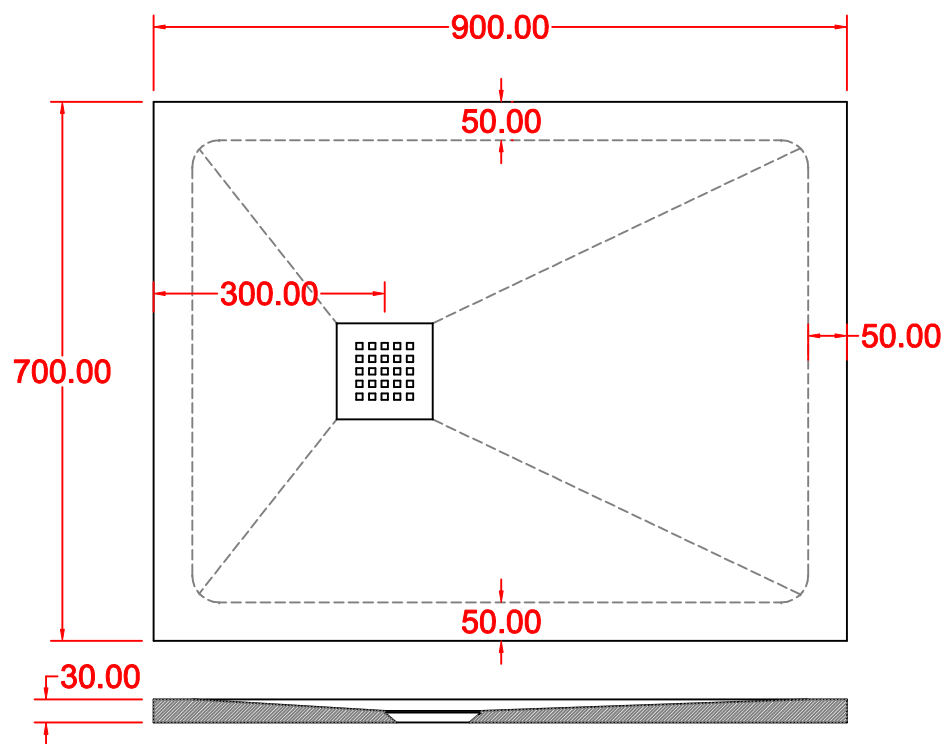

PIATTO DOCCIA

MM. H 30 X 900 X 700
COMPLETO DI COVER ACCIAIO INOX

PIATTO DOCCIA

MM. H 30 X 1000 X 700
COMPLETO DI COVER ACCIAIO INOX

PIATTO DOCCIA

MM. H 30 X 1200 X 700
COMPLETO DI COVER ACCIAIO INOX

PIATTO DOCCIA

MM. H 30 X 1400 X 700
COMPLETO DI COVER ACCIAIO INOX

PIATTO DOCCIA

MM. H 30 X 1600 X 700
COMPLETO DI COVER ACCIAIO INOX

PIATTO DOCCIA

MM. H 30 X 1800 X 700
COMPLETO DI COVER ACCIAIO INOX

PIATTO DOCCIA

MM. H 30 X 800 X 800
COMPLETO DI COVER ACCIAIO INOX

PIATTO DOCCIA

MM. H 30 X 1000 X 800
COMPLETO DI COVER ACCIAIO INOX

PIATTO DOCCIA

MM. H 30 X 1400 X 800
COMPLETO DI COVER ACCIAIO INOX

PIATTO DOCCIA

MM. H 30 X 1600 X 800
COMPLETO DI COVER ACCIAIO INOX

PIATTO DOCCIA

PIATTO DOCCIA

MM. H 30 X 1400 X 900
COMPLETO DI COVER ACCIAIO INOX

PIATTO DOCCIA

MM. H 30 X 1600 X 900
COMPLETO DI COVER ACCIAIO INOX

PIATTO DOCCIA

MM. H 30 X 1800 X 900
COMPLETO DI COVER ACCIAIO INOX

PIATTO DOCCIA