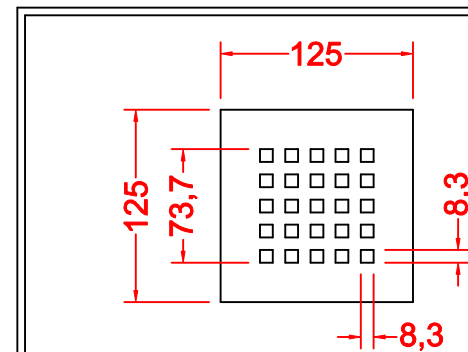

PIATTO DOCCIA

MM. H 30 X 1000 X 800
COMPLETO DI COVER ACCIAIO INOX

PIATTO DOCCIA

MM. H 30 X 1400 X 800
COMPLETO DI COVER ACCIAIO INOX

PIATTO DOCCIA

MM. H 30 X 1600 X 800
COMPLETO DI COVER ACCIAIO INOX

PIATTO DOCCIA

MM. H 30 X 1800 X 800
COMPLETO DI COVER ACCIAIO INOX

PIATTO DOCCIA

MM. H 30 X 900 X 900
COMPLETO DI COVER ACCIAIO INOX

PIATTO DOCCIA

MM. H 30 X 1000 X 900
COMPLETO DI COVER ACCIAIO INOX

PIATTO DOCCIA

MM. H 30 X 1200 X 900
COMPLETO DI COVER ACCIAIO INOX

PIATTO DOCCIA

MM. H 30 X 1400 X 900
COMPLETO DI COVER ACCIAIO INOX

PIATTO DOCCIA

MM. H 30 X 1600 X 900
COMPLETO DI COVER ACCIAIO INOX

PIATTO DOCCIA

MM. H 30 X 1800 X 900
COMPLETO DI COVER ACCIAIO INOX

PIATTO DOCCIA

MM. H 30 X 800 X 800
COMPLETO DI COVER ACCIAIO INOX

PIATTO DOCCIA

MM. H 30 X 900 X 900
COMPLETO DI COVER ACCIAIO INOX