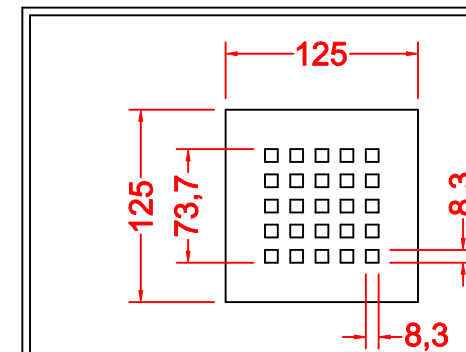

PIATTO DOCCIA

MM. H 30 X 1000 X 800
COMPLETO DI COVER ACCIAIO INOX

PIATTO DOCCIA

MM. H 30 X 1400 X 800
COMPLETO DI COVER ACCIAIO INOX

PIATTO DOCCIA

MM. H 30 X 1600 X 800
COMPLETO DI COVER ACCIAIO INOX

PIATTO DOCCIA

MM. H 30 X 1800 X 800
COMPLETO DI COVER ACCIAIO INOX

PIATTO DOCCIA

MM. H 30 X 900 X 900
COMPLETO DI COVER ACCIAIO INOX

PIATTO DOCCIA

MM. H 30 X 1000 X 900
COMPLETO DI COVER ACCIAIO INOX

PIATTO DOCCIA

MM. H 30 X 1200 X 900
COMPLETO DI COVER ACCIAIO INOX

PIATTO DOCCIA

MM. H 30 X 1400 X 900
COMPLETO DI COVER ACCIAIO INOX

PIATTO DOCCIA

MM. H 30 X 1600 X 900
COMPLETO DI COVER ACCIAIO INOX

PIATTO DOCCIA

MM. H 30 X 1800 X 900
COMPLETO DI COVER ACCIAIO INOX

PIATTO DOCCIA

MM. H 30 X 800 X 800
COMPLETO DI COVER ACCIAIO INOX

PIATTO DOCCIA

MM. H 30 X 900 X 900
COMPLETO DI COVER ACCIAIO INOX