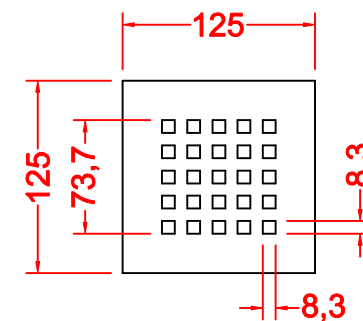

PIATTO DOCCIA

MM. H 30 X 900 X 700
COMPLETO DI COVER ACCIAIO INOX

PIATTO DOCCIA

MM. H 30 X 1000 X 700
COMPLETO DI COVER ACCIAIO INOX

PIATTO DOCCIA

MM. H 30 X 1200 X 700
COMPLETO DI COVER ACCIAIO INOX

PIATTO DOCCIA

MM. H 30 X 1400 X 700
COMPLETO DI COVER ACCIAIO INOX

PIATTO DOCCIA

MM. H 30 X 1600 X 700
COMPLETO DI COVER ACCIAIO INOX

PIATTO DOCCIA

MM. H 30 X 1800 X 700
COMPLETO DI COVER ACCIAIO INOX

PIATTO DOCCIA

MM. H 30 X 800 X 800
COMPLETO DI COVER ACCIAIO INOX

PIATTO DOCCIA

MM. H 30 X 1000 X 800
COMPLETO DI COVER ACCIAIO INOX

PIATTO DOCCIA

MM. H 30 X 1400 X 800
COMPLETO DI COVER ACCIAIO INOX

PIATTO DOCCIA

MM. H 30 X 1600 X 800
COMPLETO DI COVER ACCIAIO INOX

PIATTO DOCCIA

MM. H 30 X 1800 X 800
COMPLETO DI COVER ACCIAIO INOX

PIATTO DOCCIA

MM. H 30 X 900 X 900
COMPLETO DI COVER ACCIAIO INOX

PIATTO DOCCIA

MM. H 30 X 1000 X 900
COMPLETO DI COVER ACCIAIO INOX

PIATTO DOCCIA

MM. H 30 X 1200 X 900
COMPLETO DI COVER ACCIAIO INOX