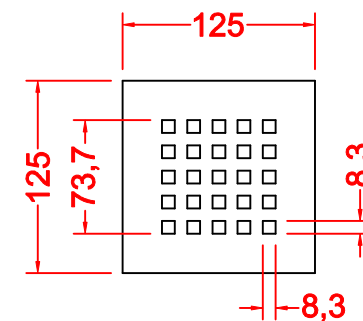

MM. H 30 X 1400 X 700
COMPLETO DI COVER ACCIAIO INOX

PIATTO DOCCIA

MM. H 30 X 1600 X 700
COMPLETO DI COVER ACCIAIO INOX

PIATTO DOCCIA

MM. H 30 X 1800 X 700
COMPLETO DI COVER ACCIAIO INOX

PIATTO DOCCIA

MM. H 30 X 800 X 800
COMPLETO DI COVER ACCIAIO INOX

PIATTO DOCCIA

MM. H 30 X 1000 X 800
COMPLETO DI COVER ACCIAIO INOX

PIATTO DOCCIA

MM. H 30 X 1400 X 800
COMPLETO DI COVER ACCIAIO INOX

PIATTO DOCCIA

MM. H 30 X 1600 X 800
COMPLETO DI COVER ACCIAIO INOX

PIATTO DOCCIA

MM. H 30 X 1800 X 800
COMPLETO DI COVER ACCIAIO INOX

PIATTO DOCCIA

MM. H 30 X 900 X 900
COMPLETO DI COVER ACCIAIO INOX

PIATTO DOCCIA

MM. H 30 X 1000 X 900
COMPLETO DI COVER ACCIAIO INOX

PIATTO DOCCIA

MM. H 30 X 1200 X 900
COMPLETO DI COVER ACCIAIO INOX

PIATTO DOCCIA

MM. H 30 X 1400 X 900
COMPLETO DI COVER ACCIAIO INOX

PIATTO DOCCIA

MM. H 30 X 1600 X 900
COMPLETO DI COVER ACCIAIO INOX

PIATTO DOCCIA

MM. H 30 X 1800 X 900
COMPLETO DI COVER ACCIAIO INOX

PIATTO DOCCIA