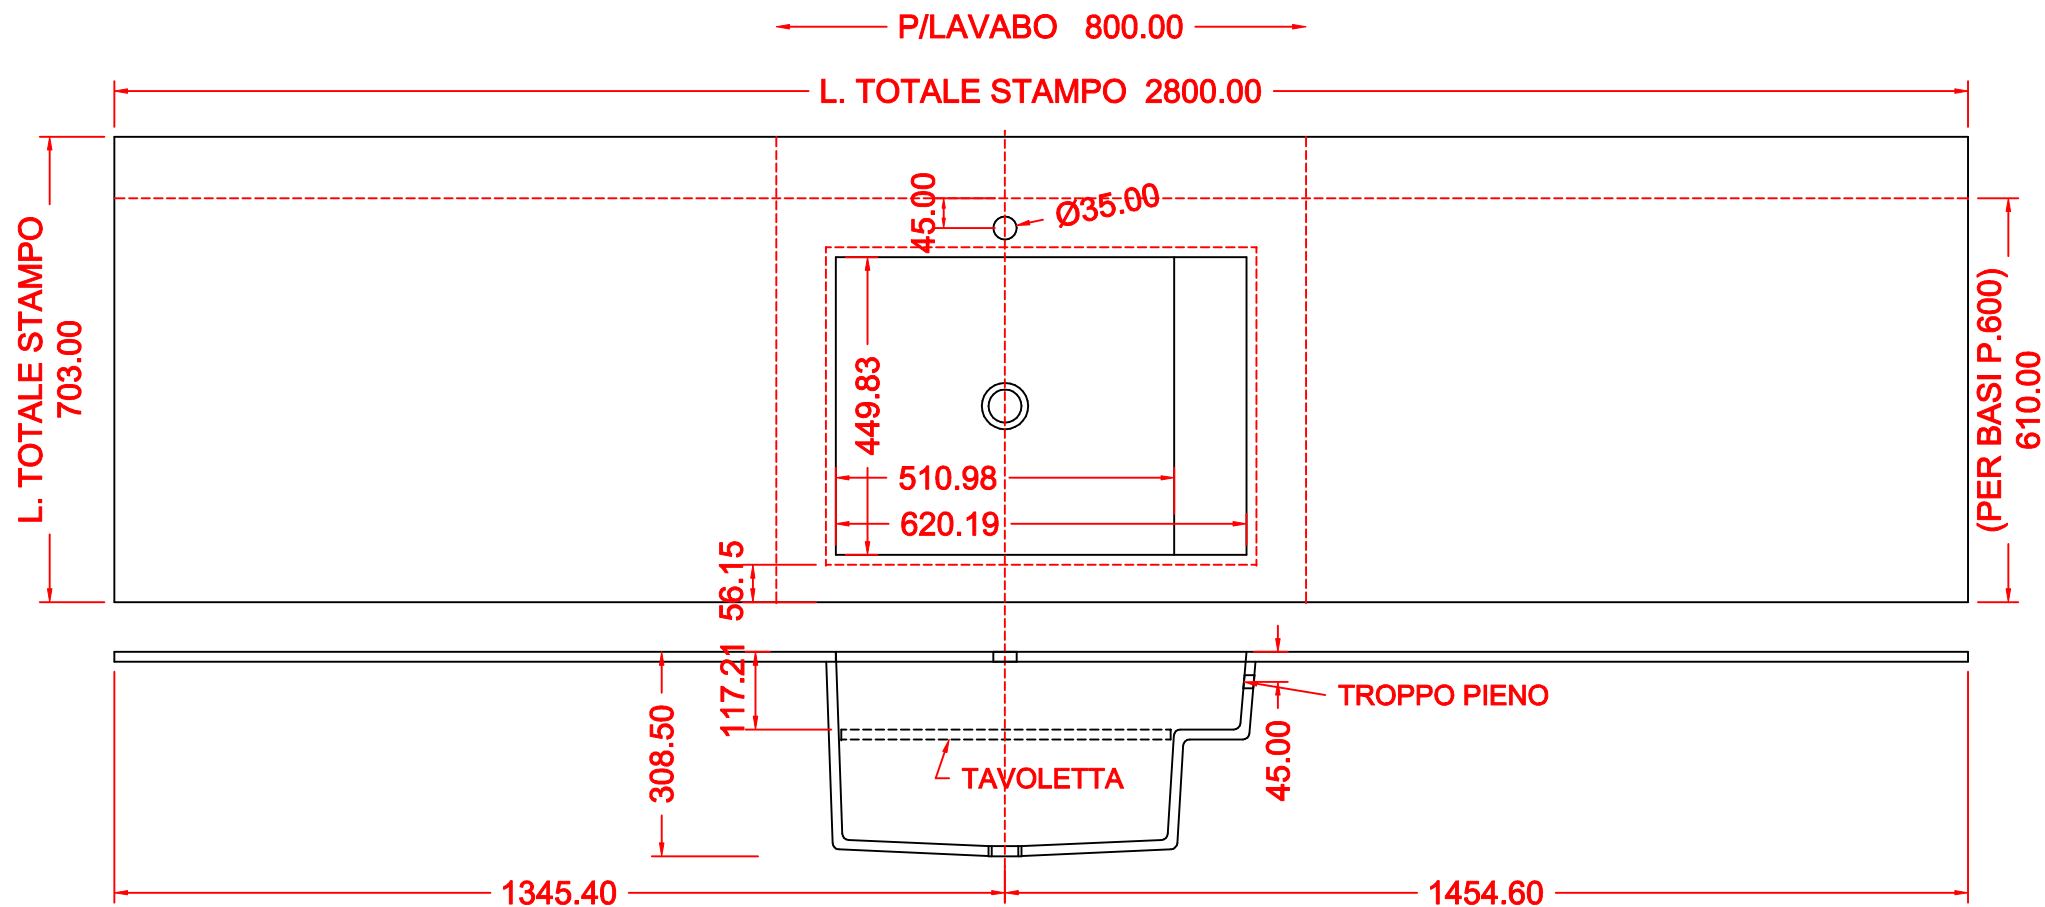

# SCHEDA

MINERALUX LUCIDO o OPACO  
LAVANDERIA NEW 15 X 2800 X 703

DATA 2020

COMPLETO DI FORO E KIT TROPPO PIENO