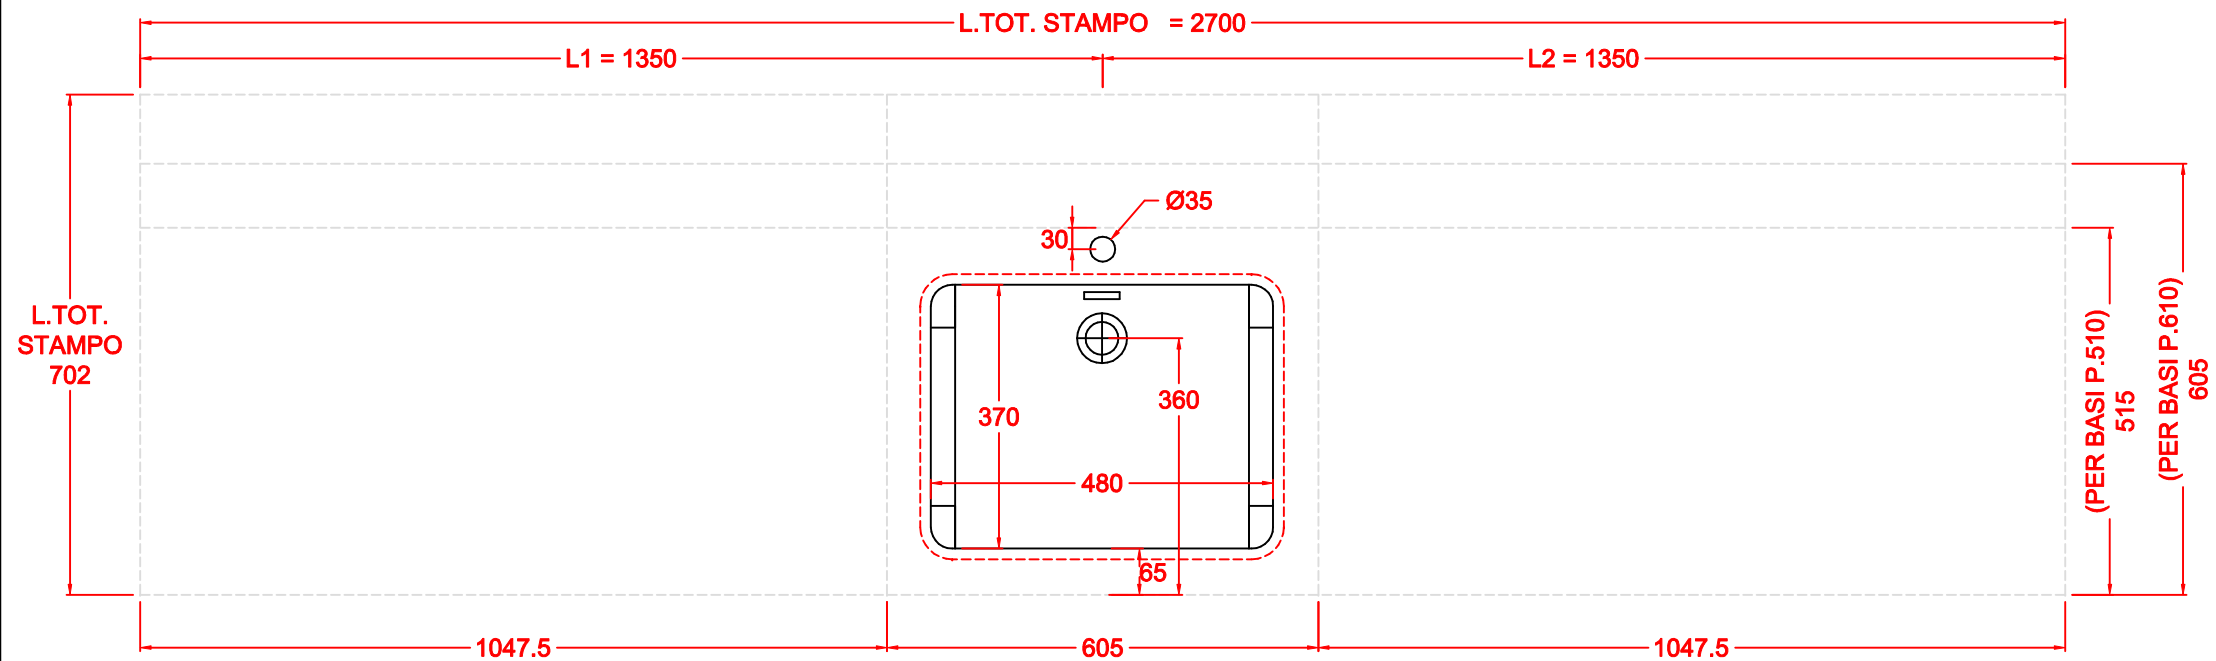

SCHEDA LAVATOIO 830.xx - 831.xx

SENZA FORO RUBINETTO

CON 1 FORO RUBINETTO
(prof. Min. 515)

SENZA
TROPO PIENO

TROPO PIENO
AD ASOLA

CON TAVOLETTA

SENZA TAVOLETTA

FIN. LUCIDA (BIA)

FIN. OPACA (500)

TAVOLETTA PER LAVANDERIA