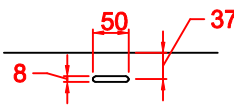

SCHEDA LAVATOIO 830.xx - 831.xx

SENZA FORO RUBINETTO

CON 1 FORO RUBINETTO
(prof. Min. 515)

SENZA
TROPO PIENO

TROPO PIENO
AD ASOLA

CON TAVOLETTA

SENZA TAVOLETTA

FIN. LUCIDA (BIA)