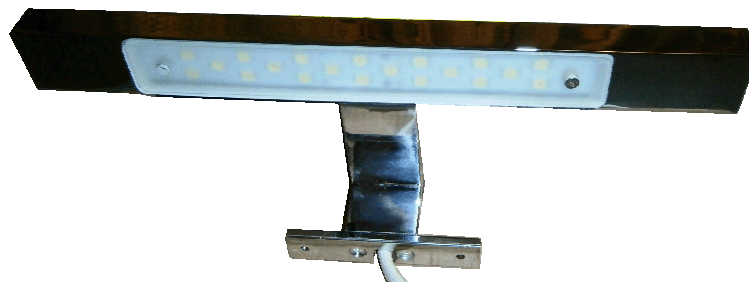

Articolo 912.47

LAMPADA

NICE

FISSAGGIO A TELAIO

MISURE

ALTEZZA — MM

LUNGHEZZA — MM

LARGHEZZA — MM

La sicurezza dell'apparecchio è garantita solo con il rispetto delle seguenti istruzioni: si consiglia di fare eseguire le operazioni che seguono da personale qualificato.

Collegare il faretto al cablaggio di alimentazione esistente nel mobile, mediante le connessioni spina presa, assicurandosi che siano perfettamente innestate tra di loro.

l'apparecchio deve essere collegato alla rete di alimentazione tramite un apposito alimentatore.

Non osservare direttamente la luce led con strumenti ottici (lente di ingrandimento)

Potenza massima : 4,5W

Tipo di lampada : Led

Corrente nominale : 230V 50Hz

Grado IP : IP44

Classe di Isolamento :CL II

Colore : cromo con vetro sabbato

Accessorio