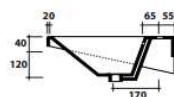

TIGHT 61

art. LOVO4/61TIGHT