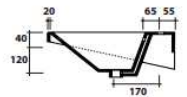

TIGHT 106

art. LOVO4/106TIGHT