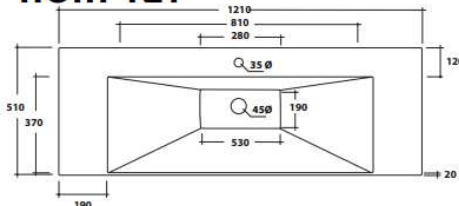

TIGHT 121

art. LOVO4/121TIGHT