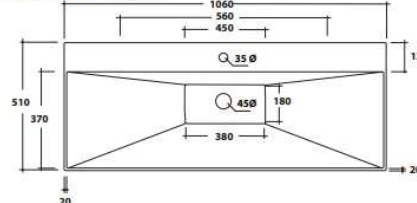

TIGHT 106

art. LOVO4/106TIGHT