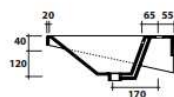

TIGHT 91

art. LOVO4/91TIGHT