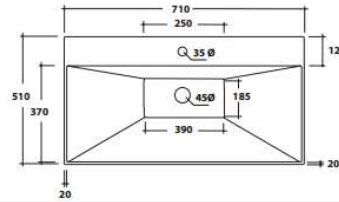

TIGHT 71

art. LOVO4/71TIGHT