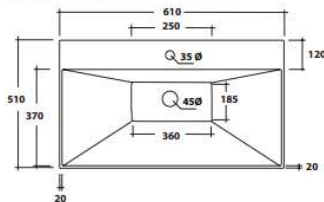

TIGHT 61

art. LOVO4/61TIGHT