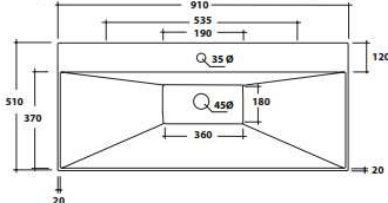

TIGHT 91

art. LOVO4/91TIGHT