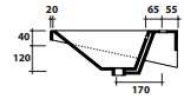

TIGHT 71

art. LOVO4/71TIGHT