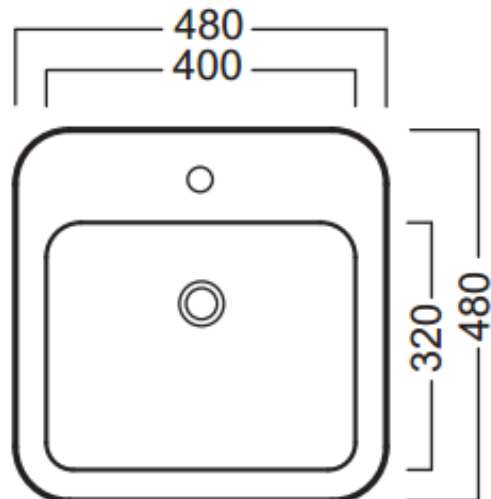

HAPPY HOUR

135 X 480 X 480

CERAMICA
BIANCO EUROPA
SEMINCASSO SOPRAPIANO
CON TROPPO PIENO

Le misure riportate sono soggette a tolleranze di +/-5%

Ci riserviamo il diritto di modificare le forme e/o le dimensioni senza alcun preavviso

Apertura per installazione su piano
Hole for surface installation