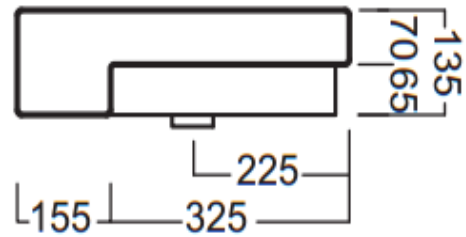

HAPPY HOUR

135 X 480 X 480

CERAMICA
BIANCO EUROPA
SEMINCASSO SOPRAPIANO
CON TROPPO PIENO

Le misure riportate sono soggette a tolleranze di +/-5%

Ci riserviamo il diritto di modificare le forme e/o le dimensioni senza alcun preavviso

Apertura per installazione su piano
Hole for surface installation