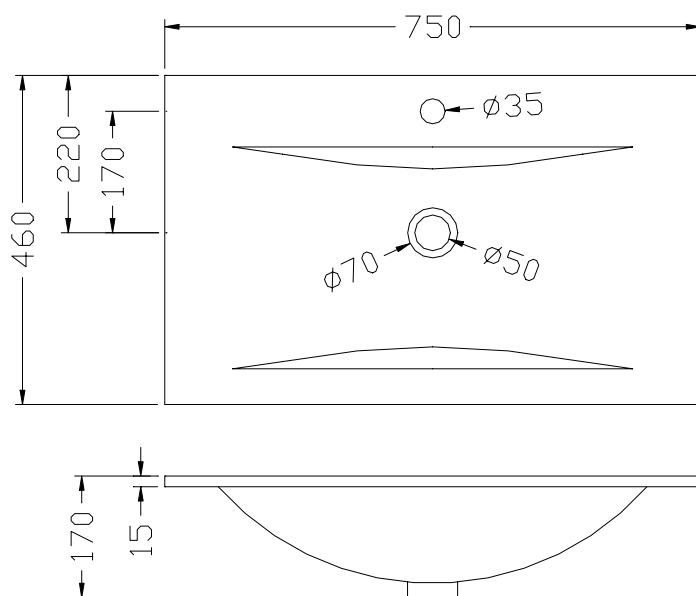

SLIP

170 X 750 X 460

CERAMICA
BIANCO EUROPA
INCASSO INTEGRATO
CON TROPPO PIENO

Le misure riportate sono soggette a
tolleranze di +/-5%

Ci riserviamo il diritto di modificare
le forme e/o le dimensioni senza
alcun preavviso

SLIP

170 X 900 X 460

CERAMICA
BIANCO EUROPA
INCASSO INTEGRATO
CON TROPPO PIENO

Le misure riportate sono soggette a
tolleranze di +/-5%

Ci riserviamo il diritto di modificare
le forme e/o le dimensioni senza
alcun preavviso