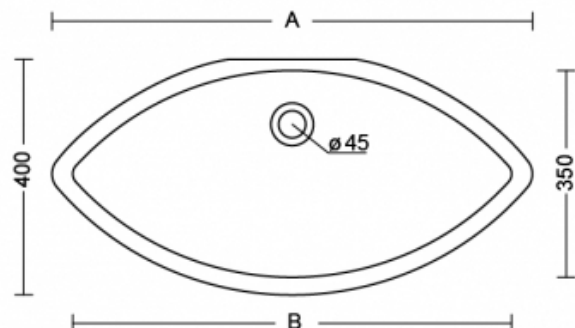

## LAGUNA 210 X 700 X 400

CERAMICA  
BIANCO EUROPA  
INCASSO SOTTOPIANO  
CON TROPPO PIENO

Le misure riportate sono soggette a tolleranze di +-5%  
Ci riserviamo il diritto di modificare le forme e/o le dimensioni senza alcun preavviso

LAGUNA 70: A = 700; B = 640

LAGUNA 94: A = 940; B = 880

## LAGUNA 210 X 935 X 400

CERAMICA  
BIANCO EUROPA  
INCASSO SOTTOPIANO  
CON TROPPO PIENO

Le misure riportate sono soggette a tolleranze di +-5%  
Ci riserviamo il diritto di modificare le forme e/o le dimensioni senza alcun preavviso