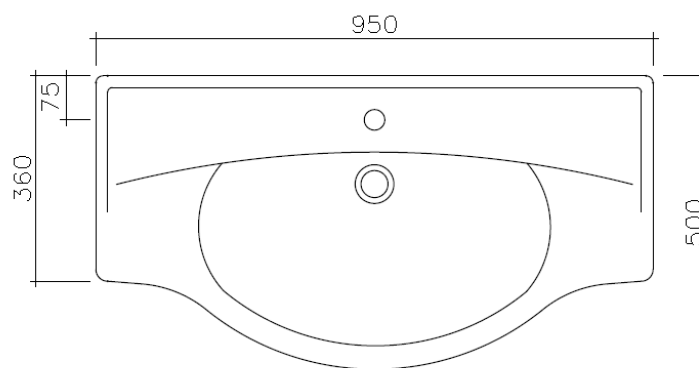

## INTEGRALE 170 X 750 X 500

CERAMICA  
BIANCO EUROPA  
INTEGALE  
CON TROPPO PIENO

Le misure riportate sono soggette a tolleranze di  $\pm 5\%$   
Ci riserviamo il diritto di modificare le forme e/o le dimensioni senza alcun preavviso

## INTEGRALE 170 X 850 X 500

CERAMICA  
BIANCO EUROPA  
INTEGALE  
CON TROPPO PIENO

Le misure riportate sono soggette a tolleranze di  $\pm 5\%$   
Ci riserviamo il diritto di modificare le forme e/o le dimensioni senza alcun preavviso

## INTEGRALE 170 X 950 X 500

CERAMICA  
BIANCO EUROPA  
INTEGALE  
CON TROPPO PIENO

Le misure riportate sono soggette a tolleranze di  $\pm 5\%$   
Ci riserviamo il diritto di modificare le forme e/o le dimensioni senza alcun preavviso

## INTEGRALE 170 X 1050 X 500

CERAMICA  
BIANCO EUROPA  
INTEGALE  
CON TROPPO PIENO

Le misure riportate sono soggette a tolleranze di +5%  
Ci riserviamo il diritto di modificare le forme e/o le dimensioni senza alcun preavviso