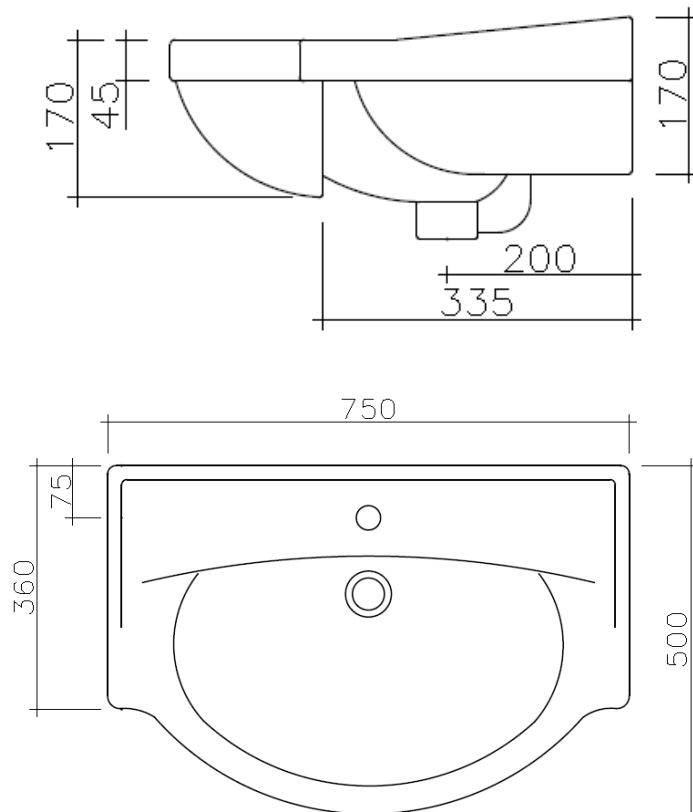

## INTEGRALE 170 X 750 X 500

CERAMICA  
BIANCO EUROPA  
INTEGALE  
CON TROPPO PIENO

Le misure riportate sono soggette a tolleranze di  $\pm 5\%$   
Ci riserviamo il diritto di modificare le forme e/o le dimensioni senza alcun preavviso

## INTEGRALE 170 X 850 X 500

CERAMICA  
BIANCO EUROPA  
INTEGALE  
CON TROPPO PIENO

Le misure riportate sono soggette a tolleranze di  $\pm 5\%$   
Ci riserviamo il diritto di modificare le forme e/o le dimensioni senza alcun preavviso

## INTEGRALE 170 X 950 X 500

CERAMICA  
BIANCO EUROPA  
INTEGALE  
CON TROPPO PIENO

Le misure riportate sono soggette a tolleranze di  $\pm 5\%$   
Ci riserviamo il diritto di modificare le forme e/o le dimensioni senza alcun preavviso

## INTEGRALE 170 X 1050 X 500

CERAMICA  
BIANCO EUROPA  
INTEGALE  
CON TROPPO PIENO

Le misure riportate sono soggette a tolleranze di +5%  
Ci riserviamo il diritto di modificare le forme e/o le dimensioni senza alcun preavviso