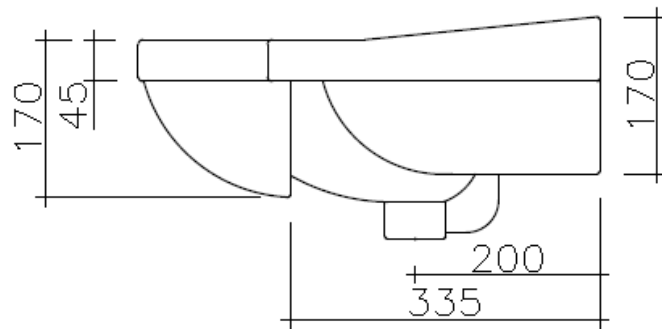

## INTEGRALE 170 X 750 X 500

CERAMICA  
BIANCO EUROPA  
INTEGALE  
CON TROPPO PIENO

Le misure riportate sono soggette a tolleranze di  $\pm 5\%$   
Ci riserviamo il diritto di modificare le forme e/o le dimensioni senza alcun preavviso

## INTEGRALE 170 X 850 X 500

CERAMICA  
BIANCO EUROPA  
INTEGALE  
CON TROPPO PIENO

Le misure riportate sono soggette a tolleranze di  $\pm 5\%$   
Ci riserviamo il diritto di modificare le forme e/o le dimensioni senza alcun preavviso

## INTEGRALE 170 X 950 X 500

CERAMICA  
BIANCO EUROPA  
INTEGALE  
CON TROPPO PIENO

Le misure riportate sono soggette a tolleranze di  $\pm 5\%$   
Ci riserviamo il diritto di modificare le forme e/o le dimensioni senza alcun preavviso

## INTEGRALE 170 X 1050 X 500

CERAMICA  
BIANCO EUROPA  
INTEGALE  
CON TROPPO PIENO

Le misure riportate sono soggette a tolleranze di +5%  
Ci riserviamo il diritto di modificare le forme e/o le dimensioni senza alcun preavviso