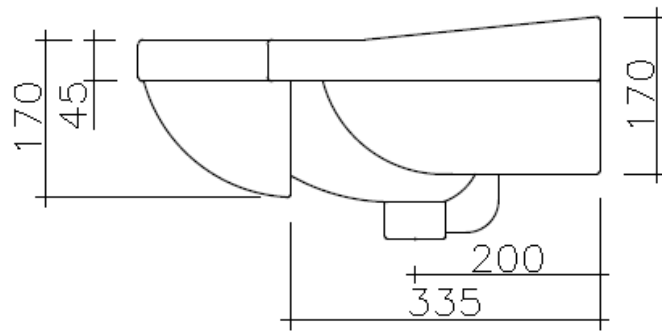

## INTEGRALE 170 X 750 X 500

CERAMICA  
BIANCO EUROPA  
INTEGALE  
CON TROPPO PIENO

Le misure riportate sono soggette a tolleranze di  $\pm 5\%$   
Ci riserviamo il diritto di modificare le forme e/o le dimensioni senza alcun preavviso

## INTEGRALE 170 X 850 X 500

CERAMICA  
BIANCO EUROPA  
INTEGALE  
CON TROPPO PIENO

Le misure riportate sono soggette a tolleranze di  $\pm 5\%$   
Ci riserviamo il diritto di modificare le forme e/o le dimensioni senza alcun preavviso

## INTEGRALE 170 X 950 X 500

CERAMICA  
BIANCO EUROPA  
INTEGALE  
CON TROPPO PIENO

Le misure riportate sono soggette a tolleranze di  $\pm 5\%$   
Ci riserviamo il diritto di modificare le forme e/o le dimensioni senza alcun preavviso

## INTEGRALE 170 X 1050 X 500

CERAMICA  
BIANCO EUROPA  
INTEGALE  
CON TROPPO PIENO

Le misure riportate sono soggette a tolleranze di +5%  
Ci riserviamo il diritto di modificare le forme e/o le dimensioni senza alcun preavviso