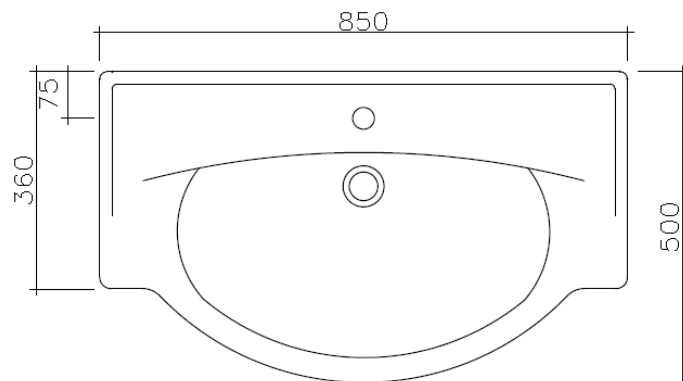

## INTEGRALE 170 X 750 X 500

CERAMICA  
BIANCO EUROPA  
INTEGALE  
CON TROPPO PIENO

Le misure riportate sono soggette a tolleranze di  $\pm 5\%$   
Ci riserviamo il diritto di modificare le forme e/o le dimensioni senza alcun preavviso

## INTEGRALE 170 X 850 X 500

CERAMICA  
BIANCO EUROPA  
INTEGALE  
CON TROPPO PIENO

Le misure riportate sono soggette a tolleranze di  $\pm 5\%$   
Ci riserviamo il diritto di modificare le forme e/o le dimensioni senza alcun preavviso

## INTEGRALE 170 X 950 X 500

CERAMICA  
BIANCO EUROPA  
INTEGALE  
CON TROPPO PIENO

Le misure riportate sono soggette a tolleranze di  $\pm 5\%$   
Ci riserviamo il diritto di modificare le forme e/o le dimensioni senza alcun preavviso

## INTEGRALE 170 X 1050 X 500

CERAMICA  
BIANCO EUROPA  
INTEGALE  
CON TROPPO PIENO

Le misure riportate sono soggette a tolleranze di +5%  
Ci riserviamo il diritto di modificare le forme e/o le dimensioni senza alcun preavviso