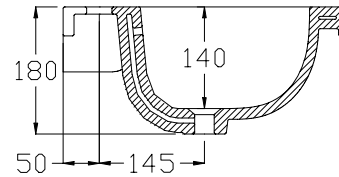

## CLEVER

180 X 700 X 390

CERAMICA  
BIANCO EUROPA  
INTEGRALE  
CON TROPPO PIENO

Le misure riportate sono soggette a  
tolleranze di +-5%

Ci riserviamo il diritto di modificare  
le forme e/o le dimensioni senza  
alcun preavviso

## CLEVER

180 X 900 X 390

CERAMICA  
BIANCO EUROPA  
INTEGRALE  
CON TROPPO PIENO

Le misure riportate sono soggette a tolleranze di  $\pm 5\%$

Ci riserviamo il diritto di modificare le forme e/o le dimensioni senza alcun preavviso