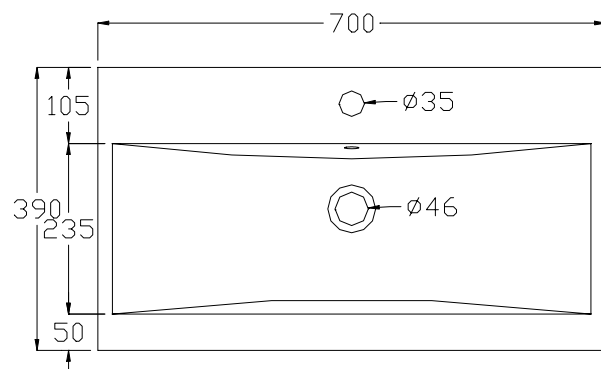

## CLEVER

180 X 700 X 390

CERAMICA  
BIANCO EUROPA  
INTEGRALE  
CON TROPPO PIENO

Le misure riportate sono soggette a  
tolleranze di +-5%

Ci riserviamo il diritto di modificare  
le forme e/o le dimensioni senza  
alcun preavviso

## CLEVER

180 X 900 X 390

CERAMICA  
BIANCO EUROPA  
INTEGRALE  
CON TROPPO PIENO

Le misure riportate sono soggette a tolleranze di  $\pm 5\%$

Ci riserviamo il diritto di modificare le forme e/o le dimensioni senza alcun preavviso