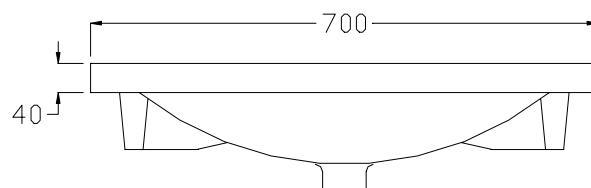

## CLEVER

180 X 700 X 390

CERAMICA  
BIANCO EUROPA  
INTEGRALE  
CON TROPPO PIENO

Le misure riportate sono soggette a  
tolleranze di +-5%

Ci riserviamo il diritto di modificare  
le forme e/o le dimensioni senza  
alcun preavviso

## CLEVER

180 X 900 X 390

CERAMICA  
BIANCO EUROPA  
INTEGRALE  
CON TROPPO PIENO

Le misure riportate sono soggette a tolleranze di  $\pm 5\%$

Ci riserviamo il diritto di modificare le forme e/o le dimensioni senza alcun preavviso