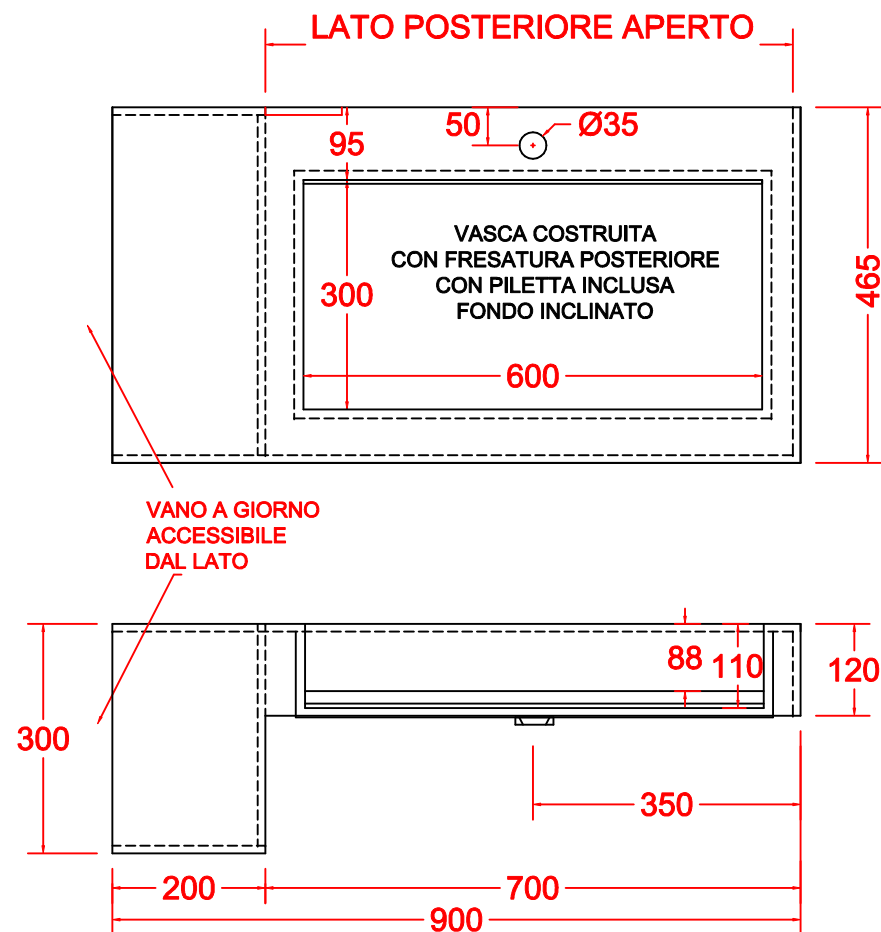

VASCA TRADIZIONALE

VASCA FONDO INCLINATO

SCHEDA LIVING

P.465

TOP SCATOLATO TECNORESINA OPACA o LUCIDA
CON VASCA COSTRUITA + VANO GIORNO LATERALE SX o DX

VASCA TRADIZIONALE

VASCA FONDO INCLINATO

DATA 2020

SCHEDA LIVING

P.465

TOP SCATOLATO TECNORESINA OPACA o LUCIDA
CON VASCA COSTRUITA + VANO GIORNO LATERALE SX o DX

VANO A GIORNO
ACCESSIBILE
DAL LATO

VASCA TRADIZIONALE

VANO A GIORNO
ACCESSIBILE
DAL LATO

VASCA FONDO INCLINATO

DATA 2020

SCHEDA LIVING

P.465

TOP SCATOLATO TECNORESINA OPACA o LUCIDA
CON VASCA COSTRUITA + VANO GIORNO LATERALE SX o DX

VANO A GIORNO
ACCESSIBILE
DAL LATO

VASCA TRADIZIONALE

VANO A GIORNO
ACCESSIBILE
DAL LATO