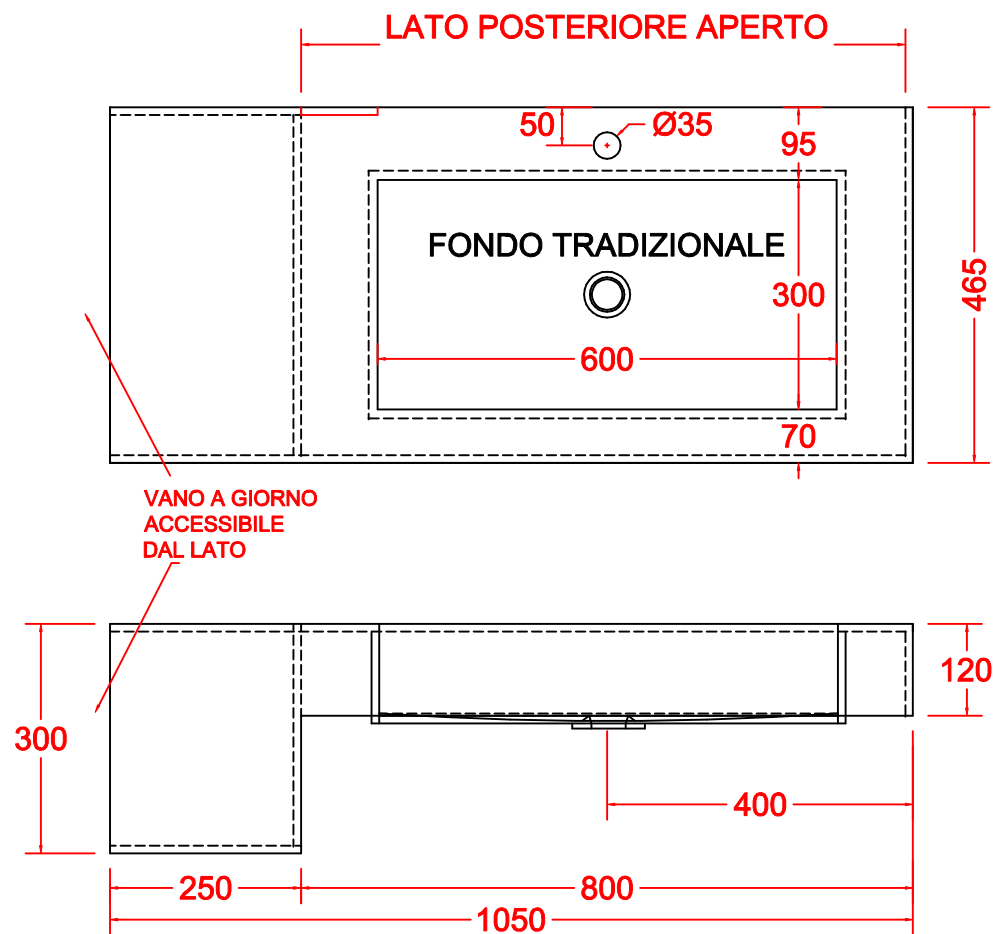

VASCA TRADIZIONALE

VASCA FONDO INCLINATO

SCHEDA LIVING

P.465

TOP SCATOLATO TECNORESINA OPACA o LUCIDA
CON VASCA COSTRUITA + VANO GIORNO LATERALE SX o DX

VASCA TRADIZIONALE

VASCA FONDO INCLINATO

DATA 2020

SCHEDA LIVING

P.465

TOP SCATOLATO TECNORESINA OPACA o LUCIDA
CON VASCA COSTRUITA + VANO GIORNO LATERALE SX o DX

VANO A GIORNO
ACCESSIBILE
DAL LATO

VASCA TRADIZIONALE

VANO A GIORNO
ACCESSIBILE
DAL LATO

VASCA FONDO INCLINATO

DATA 2020

SCHEDA LIVING

P.465

TOP SCATOLATO TECNORESINA OPACA o LUCIDA
CON VASCA COSTRUITA + VANO GIORNO LATERALE SX o DX

VANO A GIORNO
ACCESSIBILE
DAL LATO

VASCA TRADIZIONALE

VANO A GIORNO
ACCESSIBILE
DAL LATO