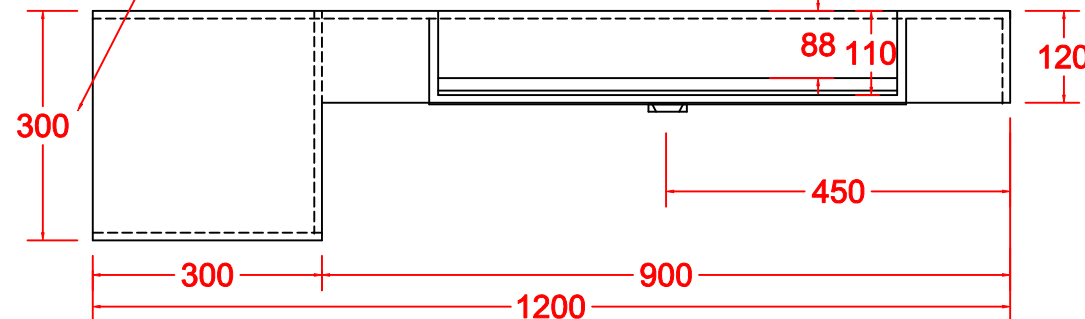

SCHEDA LIVING

P.465

TOP SCATOLATO TECNORESINA OPACA o LUCIDA
CON VASCA COSTRUITA + VANO GIORNO LATERALE SX o DX

VANO A GIORNO
ACCESSIBILE
DAL LATO

VASCA TRADIZIONALE

VANO A GIORNO
ACCESSIBILE
DAL LATO

VASCA FONDO INCLINATO

DATA 2020

SCHEDA LIVING

P.465

TOP SCATOLATO TECNORESINA OPACA o LUCIDA
CON VASCA COSTRUITA + VANO GIORNO LATERALE SX o DX

VANO A GIORNO
ACCESSIBILE
DAL LATO

VASCA TRADIZIONALE

VANO A GIORNO
ACCESSIBILE
DAL LATO