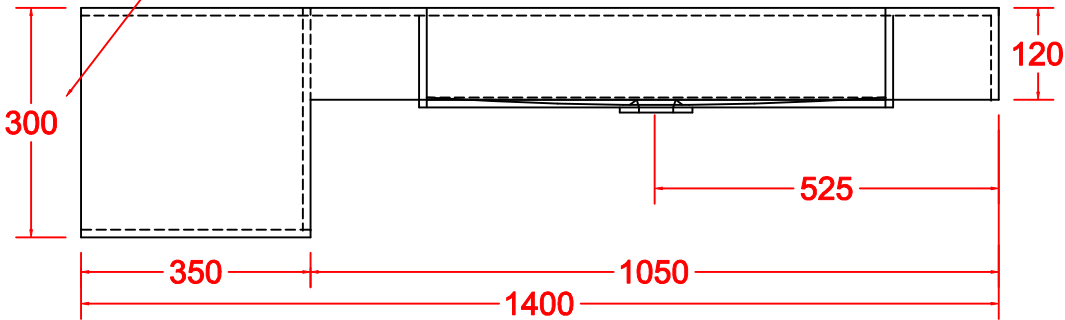

DATA 2020

SCHEDA LIVING

P.465

TOP SCATOLATO TECNORESINA OPACA o LUCIDA
CON VASCA COSTRUITA + VANO GIORNO LATERALE SX o DX

VANO A GIORNO
ACCESSIBILE
DAL LATO

VASCA TRADIZIONALE

VANO A GIORNO
ACCESSIBILE
DAL LATO