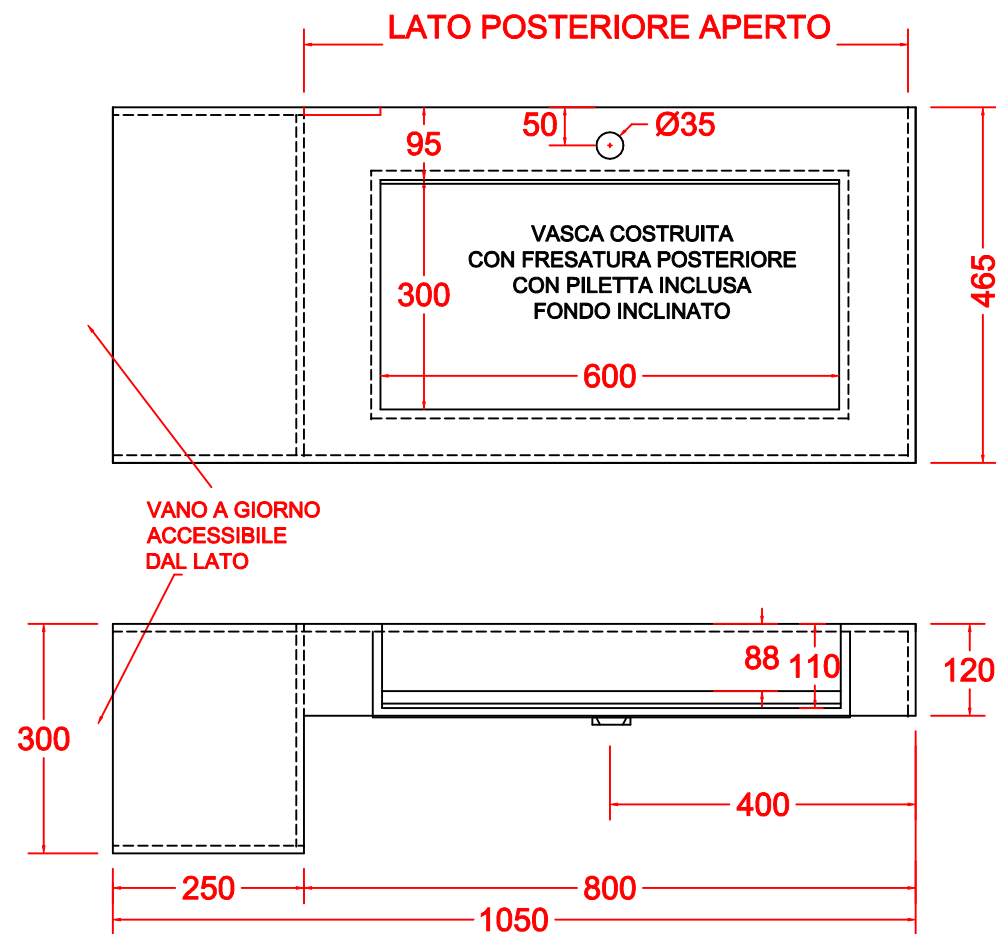

VASCA TRADIZIONALE

VASCA FONDO INCLINATO

SCHEDA LIVING

P.465

TOP SCATOLATO TECNORESINA OPACA o LUCIDA
CON VASCA COSTRUITA + VANO GIORNO LATERALE SX o DX

VASCA TRADIZIONALE

VASCA FONDO INCLINATO

DATA 2020

SCHEDA LIVING

P.465

TOP SCATOLATO TECNORESINA OPACA o LUCIDA
CON VASCA COSTRUITA + VANO GIORNO LATERALE SX o DX

VANO A GIORNO
ACCESSIBILE
DAL LATO

VASCA TRADIZIONALE

VANO A GIORNO
ACCESSIBILE
DAL LATO

VASCA FONDO INCLINATO

DATA 2020

SCHEDA LIVING

P.465

TOP SCATOLATO TECNORESINA OPACA o LUCIDA
CON VASCA COSTRUITA + VANO GIORNO LATERALE SX o DX

VANO A GIORNO
ACCESSIBILE
DAL LATO

VASCA TRADIZIONALE

VANO A GIORNO
ACCESSIBILE
DAL LATO