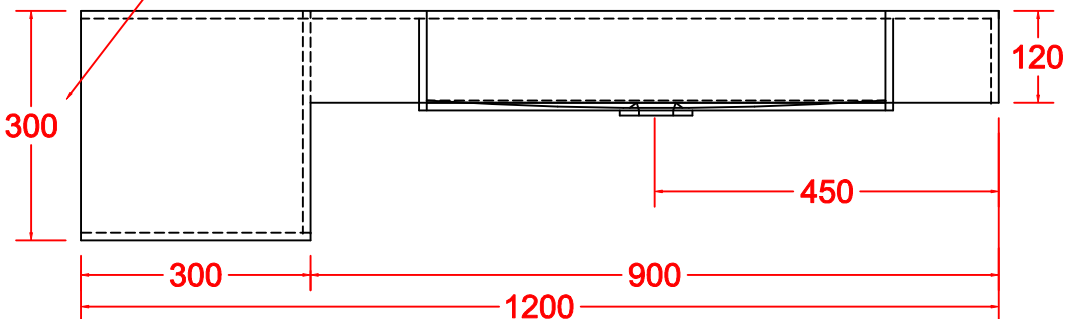

VASCA TRADIZIONALE

VASCA FONDO INCLINATO

SCHEDA LIVING

P.465

TOP SCATOLATO TECNORESINA OPACA o LUCIDA
CON VASCA COSTRUITA + VANO GIORNO LATERALE SX o DX

VASCA TRADIZIONALE

VASCA FONDO INCLINATO

DATA 2020

SCHEDA LIVING

P.465

TOP SCATOLATO TECNORESINA OPACA o LUCIDA
CON VASCA COSTRUITA + VANO GIORNO LATERALE SX o DX

VANO A GIORNO
ACCESSIBILE
DAL LATO

VASCA TRADIZIONALE

VANO A GIORNO
ACCESSIBILE
DAL LATO

VASCA FONDO INCLINATO

DATA 2020

SCHEDA LIVING

P.465

TOP SCATOLATO TECNORESINA OPACA o LUCIDA
CON VASCA COSTRUITA + VANO GIORNO LATERALE SX o DX

VANO A GIORNO
ACCESSIBILE
DAL LATO

VASCA TRADIZIONALE

VANO A GIORNO
ACCESSIBILE
DAL LATO