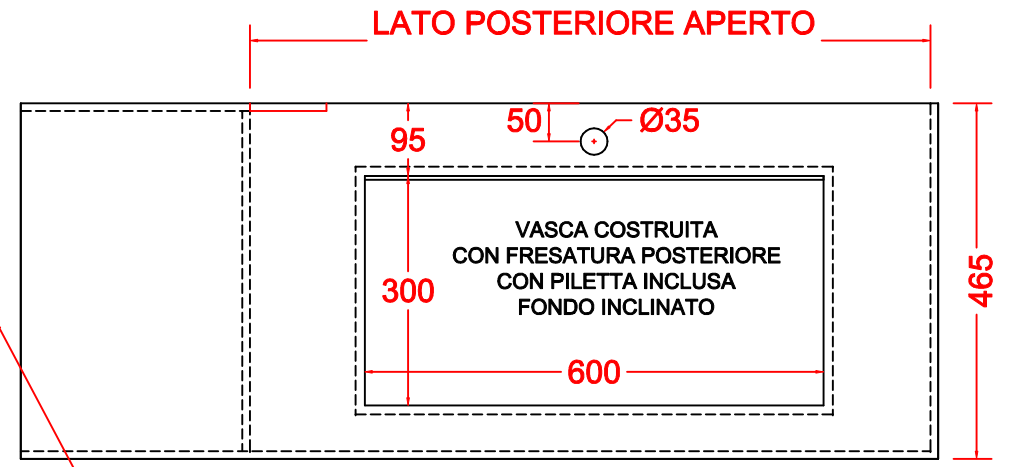

SCHEDA LIVING

P.465

TOP SCATOLATO TECNORESINA OPACA o LUCIDA
CON VASCA COSTRUITA + VANO GIORNO LATERALE SX o DX

VANO A GIORNO
ACCESSIBILE
DAL LATO

VASCA TRADIZIONALE

VANO A GIORNO
ACCESSIBILE
DAL LATO

VASCA FONDO INCLINATO

DATA 2020

SCHEDA LIVING

P.465

TOP SCATOLATO TECNORESINA OPACA o LUCIDA
CON VASCA COSTRUITA + VANO GIORNO LATERALE SX o DX

VANO A GIORNO
ACCESSIBILE
DAL LATO

VASCA TRADIZIONALE

VANO A GIORNO
ACCESSIBILE
DAL LATO