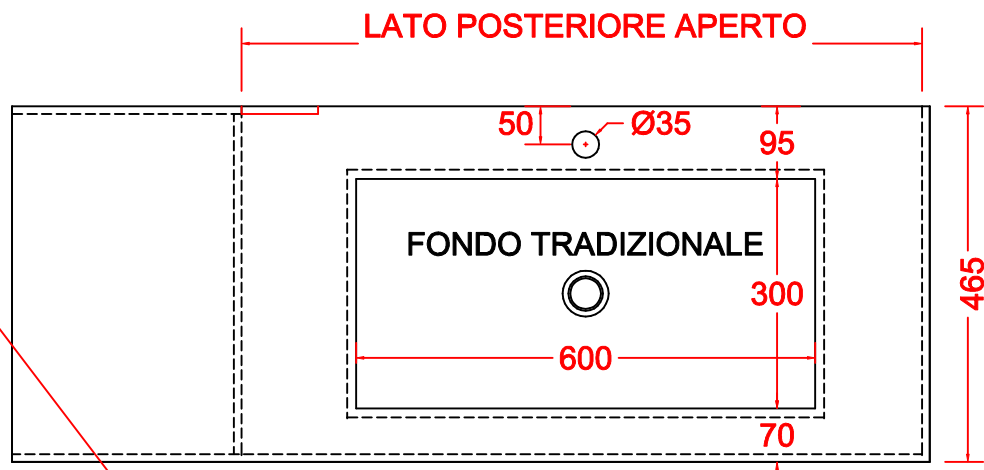

VASCA TRADIZIONALE

VASCA FONDO INCLINATO

SCHEDA LIVING

P.465

TOP SCATOLATO TECNORESINA OPACA o LUCIDA
CON VASCA COSTRUITA + VANO GIORNO LATERALE SX o DX

VASCA TRADIZIONALE

VASCA FONDO INCLINATO

DATA 2020

SCHEDA LIVING

P.465

TOP SCATOLATO TECNORESINA OPACA o LUCIDA
CON VASCA COSTRUITA + VANO GIORNO LATERALE SX o DX

VANO A GIORNO
ACCESSIBILE
DAL LATO

VASCA TRADIZIONALE

VANO A GIORNO
ACCESSIBILE
DAL LATO

VASCA FONDO INCLINATO

DATA 2020

SCHEDA LIVING

P.465

TOP SCATOLATO TECNORESINA OPACA o LUCIDA
CON VASCA COSTRUITA + VANO GIORNO LATERALE SX o DX

VANO A GIORNO
ACCESSIBILE
DAL LATO

VASCA TRADIZIONALE

VANO A GIORNO
ACCESSIBILE
DAL LATO