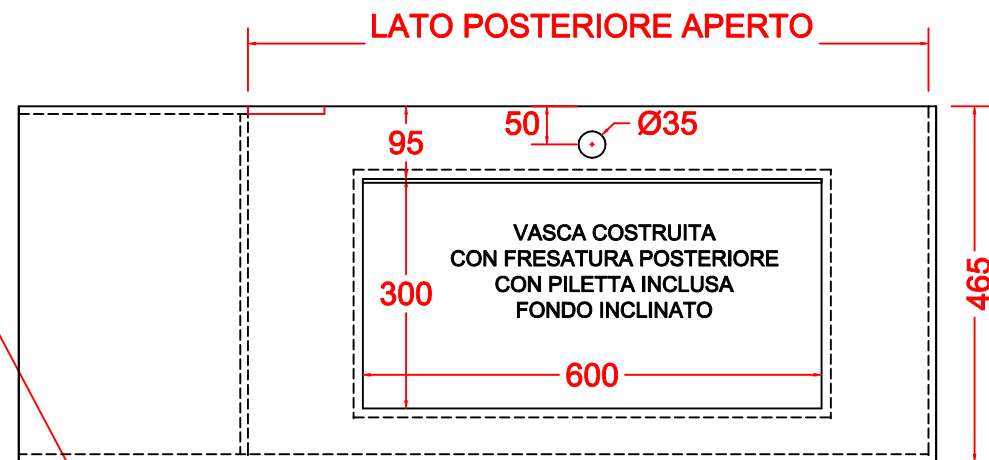

VASCA TRADIZIONALE

VASCA FONDO INCLINATO

SCHEDA LIVING

P.465

TOP SCATOLATO TECNORESINA OPACA o LUCIDA
CON VASCA COSTRUITA + VANO GIORNO LATERALE SX o DX

VASCA TRADIZIONALE

VASCA FONDO INCLINATO

DATA 2020

SCHEDA LIVING

P.465

TOP SCATOLATO TECNORESINA OPACA o LUCIDA
CON VASCA COSTRUITA + VANO GIORNO LATERALE SX o DX

VANO A GIORNO
ACCESSIBILE
DAL LATO

VASCA TRADIZIONALE

VANO A GIORNO
ACCESSIBILE
DAL LATO

VASCA FONDO INCLINATO

DATA 2020

SCHEDA LIVING

P.465

TOP SCATOLATO TECNORESINA OPACA o LUCIDA
CON VASCA COSTRUITA + VANO GIORNO LATERALE SX o DX

VANO A GIORNO
ACCESSIBILE
DAL LATO

VASCA TRADIZIONALE

VANO A GIORNO
ACCESSIBILE
DAL LATO