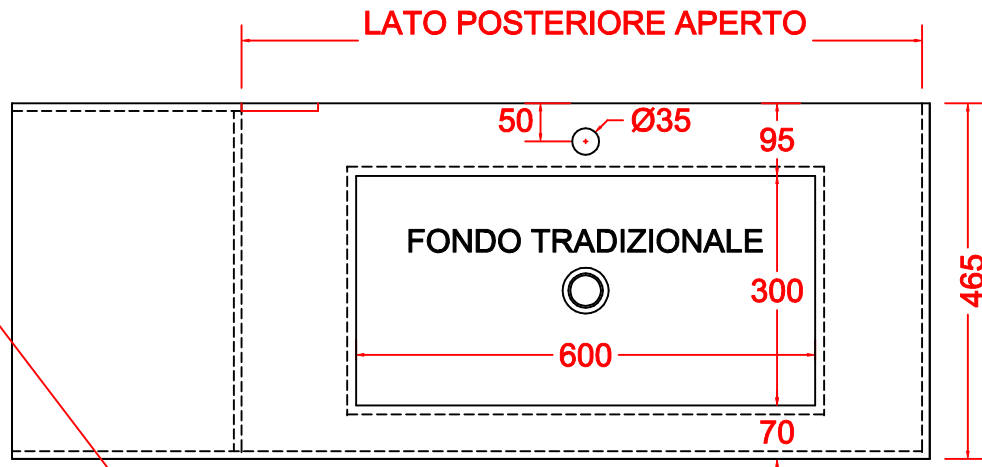

VASCA TRADIZIONALE

VASCA FONDO INCLINATO

SCHEDA LIVING

P.465

TOP SCATOLATO TECNORESINA OPACA o LUCIDA
CON VASCA COSTRUITA + VANO GIORNO LATERALE SX o DX

VASCA TRADIZIONALE

VASCA FONDO INCLINATO

DATA 2020

SCHEDA LIVING

P.465

TOP SCATOLATO TECNORESINA OPACA o LUCIDA
CON VASCA COSTRUITA + VANO GIORNO LATERALE SX o DX

VANO A GIORNO
ACCESSIBILE
DAL LATO

VASCA TRADIZIONALE

VANO A GIORNO
ACCESSIBILE
DAL LATO

VASCA FONDO INCLINATO

DATA 2020

SCHEDA LIVING

P.465

TOP SCATOLATO TECNORESINA OPACA o LUCIDA
CON VASCA COSTRUITA + VANO GIORNO LATERALE SX o DX

VANO A GIORNO
ACCESSIBILE
DAL LATO

VASCA TRADIZIONALE

VANO A GIORNO
ACCESSIBILE
DAL LATO