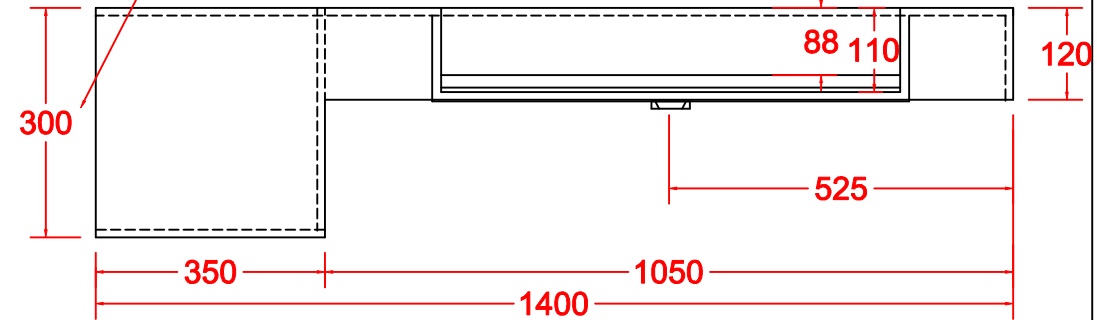

DATA 2020

SCHEDA LIVING

P.465

TOP SCATOLATO TECNORESINA OPACA o LUCIDA
CON VASCA COSTRUITA + VANO GIORNO LATERALE SX o DX

VANO A GIORNO
ACCESSIBILE
DAL LATO

VASCA TRADIZIONALE

VANO A GIORNO
ACCESSIBILE
DAL LATO