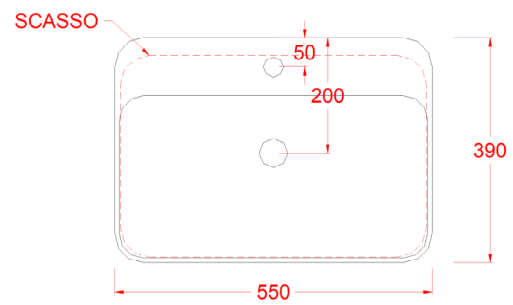

STAR - INC.4,5 140 X 550 X 390

MINERALUX
OPACO e LUCIDO
INCASSO SOPRA PIANO
CON TROPPO PIENO

INSTALLAZIONE SU TOPS LINEARI o SCATOLATI

STAR - INC.4,5 140 X 750 X 390

MINERALUX
OPACO e LUCIDO
INCASSO SOPRA PIANO
CON TROPPO PIENO

INSTALLAZIONE SU TOPS LINEARI o SCATOLATI