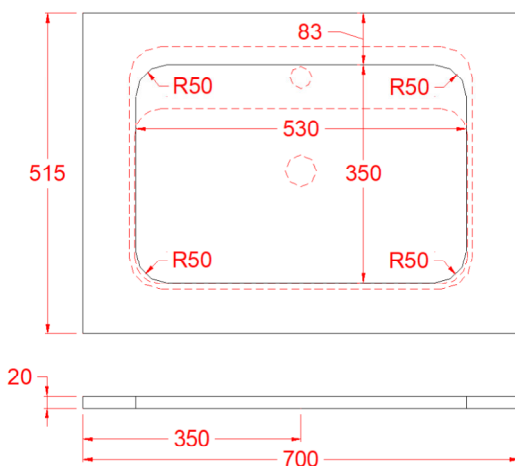

STAR - INC.4,5 140 X 550 X 390

MINERALUX
OPACO e LUCIDO
INCASSO SOPRA PIANO
CON TROPPO PIENO

INSTALLAZIONE SU TOPS LINEARI o SCATOLATI

STAR - INC.4,5 140 X 750 X 390

MINERALUX
OPACO e LUCIDO
INCASSO SOPRA PIANO
CON TROPPO PIENO

INSTALLAZIONE SU TOPS LINEARI o SCATOLATI