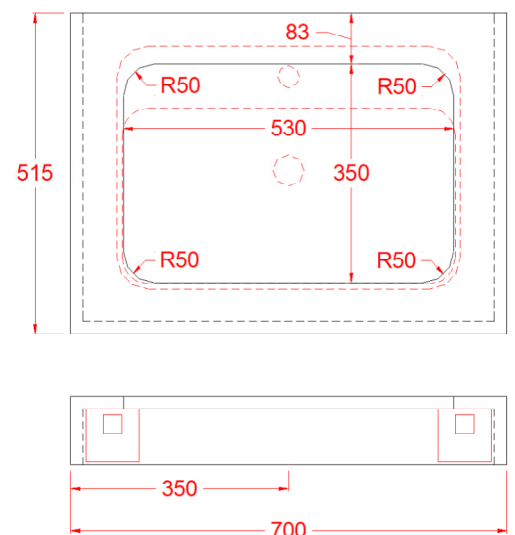

STAR - INC.4,5 140 X 550 X 390

MINERALUX
OPACO e LUCIDO
INCASSO SOPRA PIANO
CON TROPPO PIENO

INSTALLAZIONE SU TOPS LINEARI o SCATOLATI

STAR - INC.4,5 140 X 750 X 390

MINERALUX
OPACO e LUCIDO
INCASSO SOPRA PIANO
CON TROPPO PIENO

INSTALLAZIONE SU TOPS LINEARI o SCATOLATI