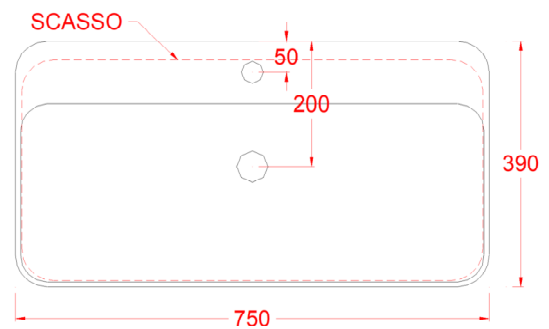

STAR - INC.4,5 140 X 550 X 390

MINERALUX
OPACO e LUCIDO
INCASSO SOPRA PIANO
CON TROPPO PIENO

INSTALLAZIONE SU TOPS LINEARI o SCATOLATI

STAR - INC.4,5 140 X 750 X 390

MINERALUX
OPACO e LUCIDO
INCASSO SOPRA PIANO
CON TROPPO PIENO

INSTALLAZIONE SU TOPS LINEARI o SCATOLATI