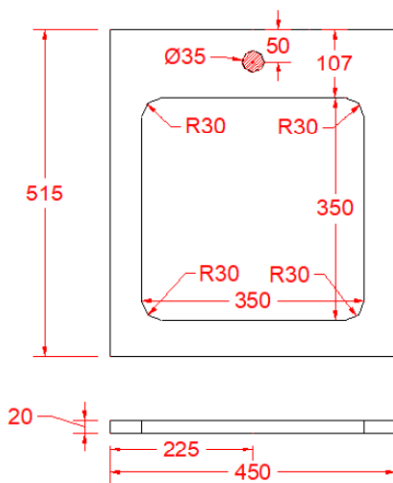

SKIN - INC.4,5 140 X 380 X 380

MINERALUX
OPACO e LUCIDO
INCASSO SOPRA PIANO
CON COPRI PILETTA in TINTA
SENZA TROPPO PIENO

INSTALLAZIONE SU TOPS LINEARI o SCATOLATI

SKIN - INC.4,5 140 X 580 X 380

MINERALUX
OPACO e LUCIDO
INCASSO SOPRA PIANO
CON COPRI PILETTA in TINTA
SENZA TROPPO PIENO

INSTALLAZIONE SU TOPS LINEARI