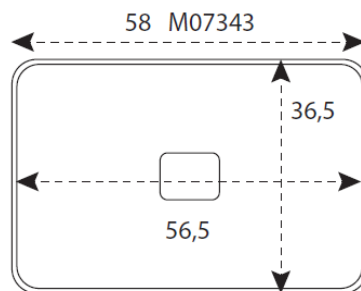

SKIN - INC.4,5 140 X 380 X 380

MINERALUX
OPACO e LUCIDO
INCASSO SOPRA PIANO
CON COPRI PILETTA in TINTA
SENZA TROPPO PIENO

INSTALLAZIONE SU TOPS LINEARI o SCATOLATI

SKIN - INC.4,5 140 X 580 X 380

MINERALUX
OPACO e LUCIDO
INCASSO SOPRA PIANO
CON COPRI PILETTA in TINTA
SENZA TROPPO PIENO

INSTALLAZIONE SU TOPS LINEARI