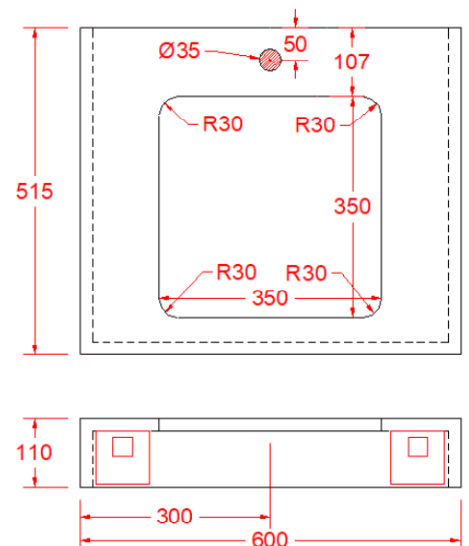

SKIN - INC.4,5 140 X 380 X 380

MINERALUX
OPACO e LUCIDO
INCASSO SOPRA PIANO
CON COPRI PILETTA in TINTA
SENZA TROPPO PIENO

INSTALLAZIONE SU TOPS LINEARI o SCATOLATI

SKIN - INC.4,5 140 X 580 X 380

MINERALUX
OPACO e LUCIDO
INCASSO SOPRA PIANO
CON COPRI PILETTA in TINTA
SENZA TROPPO PIENO

INSTALLAZIONE SU TOPS LINEARI