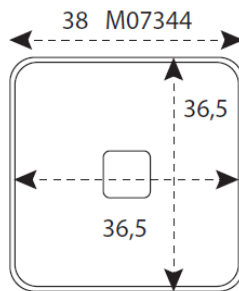

SKIN - INC.4,5 140 X 380 X 380

MINERALUX
OPACO e LUCIDO
INCASSO SOPRA PIANO
CON COPRI PILETTA in TINTA
SENZA TROPPO PIENO

INSTALLAZIONE SU TOPS LINEARI o SCATOLATI

SKIN - INC.4,5 140 X 580 X 380

MINERALUX
OPACO e LUCIDO
INCASSO SOPRA PIANO
CON COPRI PILETTA in TINTA
SENZA TROPPO PIENO

INSTALLAZIONE SU TOPS LINEARI