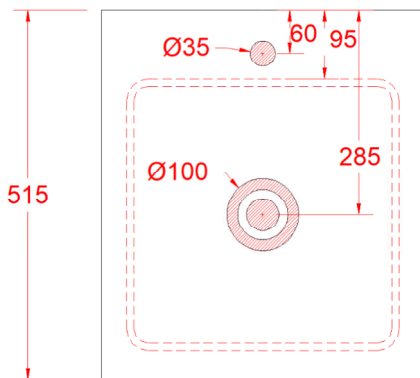

SKIN

130 X 380 X 380

MINERALUX
OPACO o LUCIDO
APPOGGIO
CON COPRI PILETTA in TINTA
SENZA TROPPO PIENO

INSTALLAZIONE SU TOPS

SKIN

130 X 580 X 380

MINERALUX
OPACO o LUCIDO
APPOGGIO
CON COPRI PILETTA in TINTA
SENZA TROPPO PIENO

INSTALLAZIONE SU TOPS