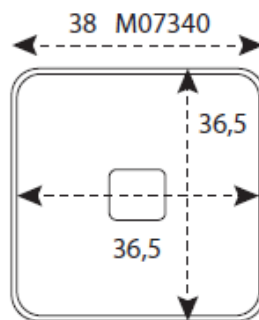

SKIN

130 X 380 X 380

MINERALUX
OPACO o LUCIDO
APPOGGIO
CON COPRI PILETTA in TINTA
SENZA TROPPO PIENO

INSTALLAZIONE SU TOPS

SKIN

130 X 580 X 380

MINERALUX
OPACO o LUCIDO
APPOGGIO
CON COPRI PILETTA in TINTA
SENZA TROPPO PIENO