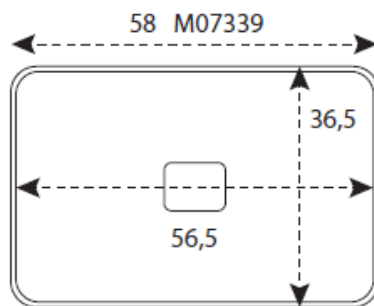

SKIN

130 X 380 X 380

MINERALUX
OPACO o LUCIDO
APPOGGIO
CON COPRI PILETTA in TINTA
SENZA TROPPO PIENO

INSTALLAZIONE SU TOPS

SKIN

130 X 580 X 380

MINERALUX
OPACO o LUCIDO
APPOGGIO
CON COPRI PILETTA in TINTA
SENZA TROPPO PIENO