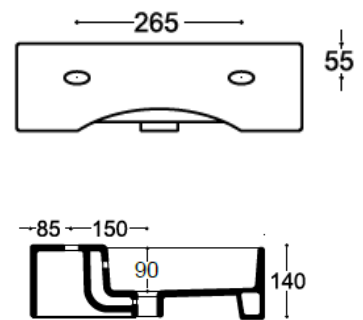

ROY

140 X 460 X 460

CERAMICA
BIANCO EUROPA
APPOGGIO
CON TROPPO PIENO

INSTALLAZIONE SU TOPS