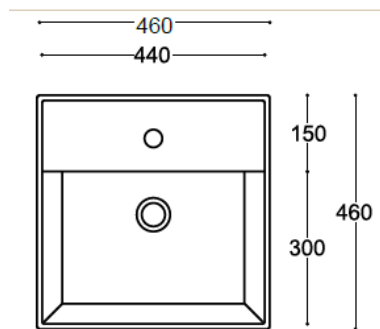

ROY

140 X 460 X 460

CERAMICA
BIANCO EUROPA
APPOGGIO
CON TROPPO PIENO

INSTALLAZIONE SU TOPS