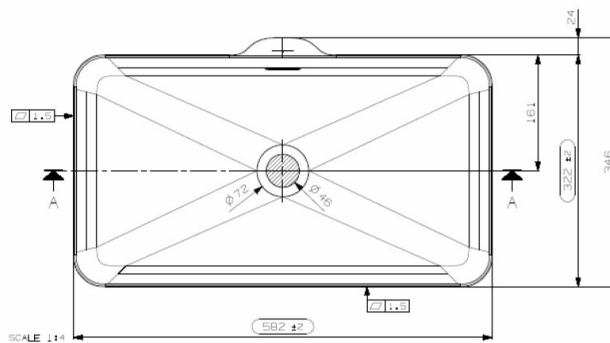

RETTANGOLO

INC.5

170 X 580 X 320

MINERALUX
OPACO e LUCIDO
INCASSO SOPRA PIANO
CON TROPPO PIENO

INSTALLAZIONE SU TOPS LINEARI