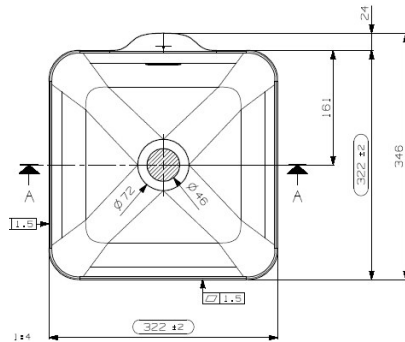

QUADRATO

INC.5

170 X 320 X 320

MINERALUX
OPACO e LUCIDO
INCASSO SOPRA PIANO
CON TROPPO PIENO

INSTALLAZIONE SU TOPS LINEARI