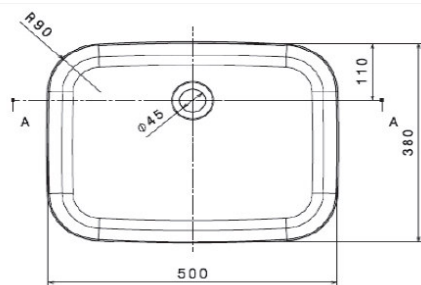

## PIAVE CIOTOLA

130 X 500 X 380

CERAMICA  
BIANCO EUROPA  
APPOGGIO  
SENZA TROPPO PIENO

### INSTALLAZIONE SU TOPS LINEARI e SCATOLATI