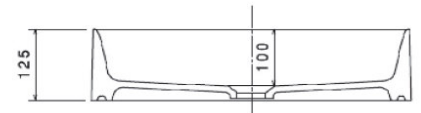

## PIAVE CIOTOLA

130 X 500 X 380

CERAMICA  
BIANCO EUROPA  
APPOGGIO  
SENZA TROPPO PIENO