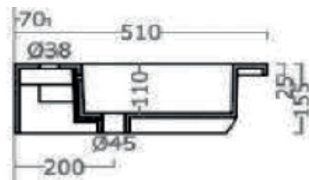

MISURE TECNICHE

	61x51	71x51	91x51	106x51	121x51
A	610	710	860	910	1060
B	81	110	155	160	180
C	448	490	550	590	700