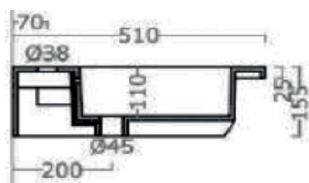

MISURE TECNICHE

	61x51	71x51	91x51	106x51	121x51
A	610	710	860	910	1060
B	81	110	155	160	180
C	448	490	550	590	700