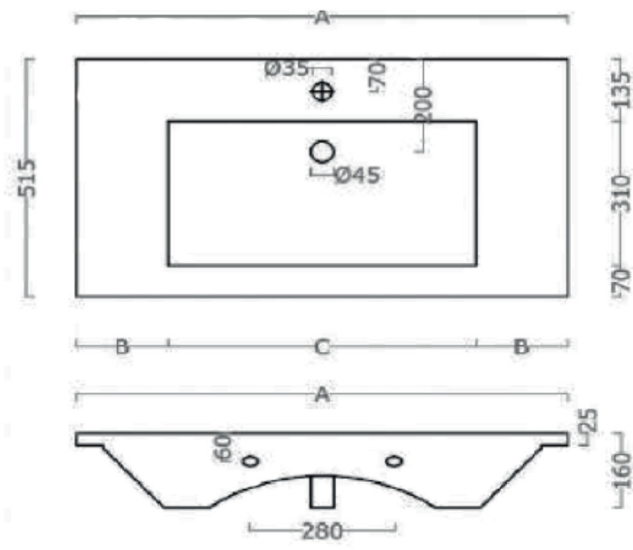

MISURE TECNICHE

	61x51	71x51	91x51	106x51	121x51
A	610	710	860	910	1060
B	81	110	155	160	180
C	448	490	550	590	700