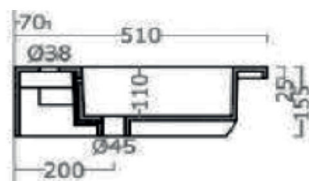

MISURE TECNICHE

	61x51	71x51	91x51	106x51	121x51
A	610	710	860	910	1060
B	81	110	155	160	180
C	448	490	550	590	700