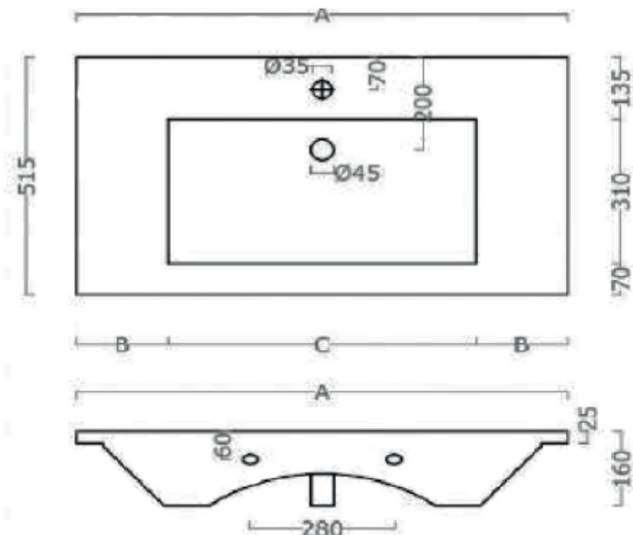

MISURE TECNICHE

	61x51	71x51	91x51	106x51	121x51
A	610	710	860	910	1060
B	81	110	155	160	180
C	448	490	550	590	700