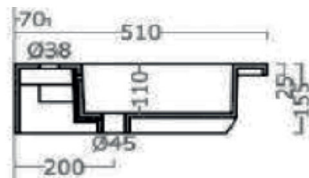

MISURE TECNICHE

	61x51	71x51	91x51	106x51	121x51
A	610	710	860	910	1060
B	81	110	155	160	180
C	448	490	550	590	700