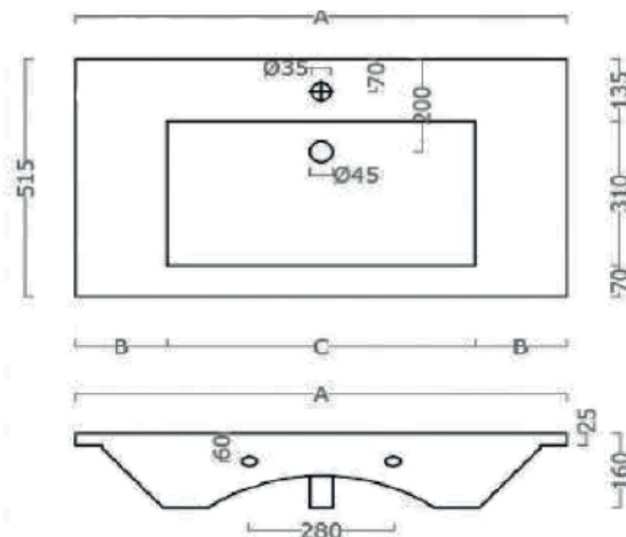

MISURE TECNICHE

	61x51	71x51	91x51	106x51	121x51
A	610	710	860	910	1060
B	81	110	155	160	180
C	448	490	550	590	700