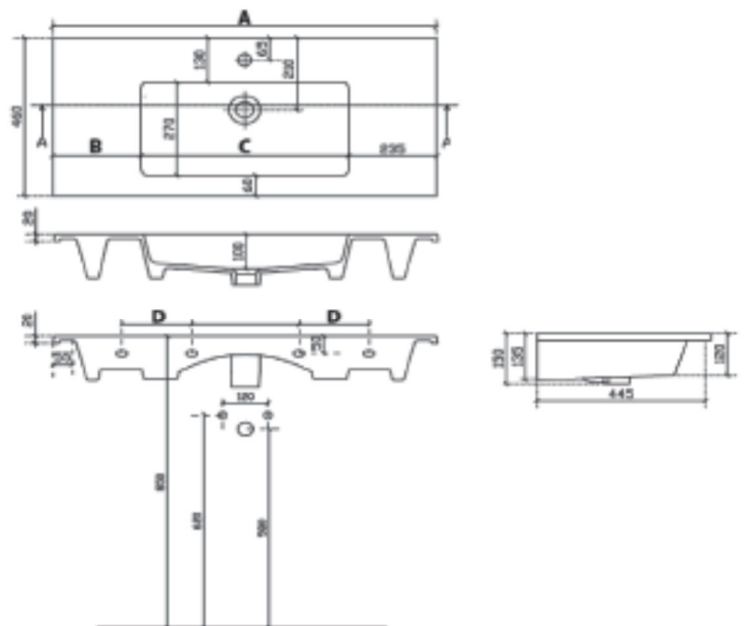

PANAREA

610 X 465

CONSOLLE
CERAMICA BIANCA
CON TROPPO PIENO

MISURE TECNICHE

	61x46	71x46	81x46	91x46	121x46
A	610	710	810	910	1210
B	60	110	135	185	135
C	490	490	540	540	940
D	280	280	280	280	285

PANAREA

710 X 465

CONSOLLE
CERAMICA BIANCA
CON TROPPO PIENO

MISURE TECNICHE

	61x46	71x46	81x46	91x46	121x46
A	610	710	810	910	1210
B	60	110	135	185	135
C	490	490	540	540	940
D	280	280	280	280	285

PANAREA

810 X 465

CONSOLLE
CERAMICA BIANCA
CON TROPPO PIENO

MISURE TECNICHE

	61x46	71x46	81x46	91x46	121x46
A	610	710	810	910	1210
B	60	110	135	185	135
C	490	490	540	540	940
D	280	280	280	280	285

PANAREA

910 X 465

CONSOLLE
CERAMICA BIANCA
CON TROPPO PIENO

MISURE TECNICHE

PANAREA DUE VASCHE 1210 X 465

CONSOLLE
CERAMICA BIANCA
CON TROPPO PIENO

MISURE TECNICHE

PANAREA DUE VASCHE 1410 X 465

CONSOLLE
CERAMICA BIANCA
CON TROPPO PIENO

MISURE TECNICHE