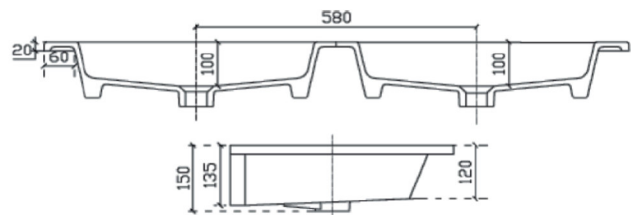

MISURE TECNICHE