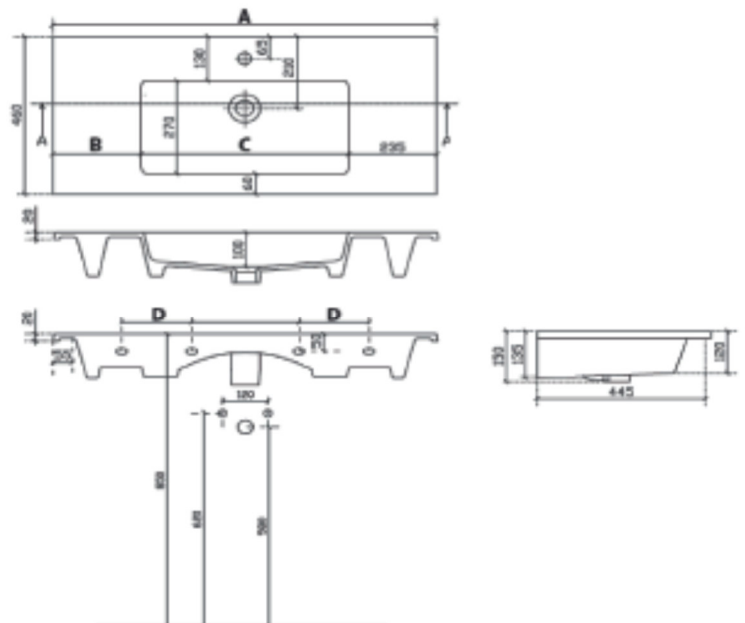

PANAREA

610 X 465

CONSOLLE
CERAMICA BIANCA
CON TROPPO PIENO

MISURE TECNICHE

	61x46	71x46	81x46	91x46	121x46
A	610	710	810	910	1210
B	60	110	135	185	135
C	490	490	540	540	940
D	280	280	280	280	285

PANAREA

710 X 465

CONSOLLE
CERAMICA BIANCA
CON TROPPO PIENO

MISURE TECNICHE

	61x46	71x46	81x46	91x46	121x46
A	610	710	810	910	1210
B	60	110	135	185	135
C	490	490	540	540	940
D	280	280	280	280	285

PANAREA

810 X 465

CONSOLLE
CERAMICA BIANCA
CON TROPPO PIENO

MISURE TECNICHE

	61x46	71x46	81x46	91x46	121x46
A	610	710	810	910	1210
B	60	110	135	185	135
C	490	490	540	540	940
D	280	280	280	280	285

PANAREA

910 X 465

CONSOLLE
CERAMICA BIANCA
CON TROPPO PIENO

MISURE TECNICHE

PANAREA DUE VASCHE 1210 X 465

CONSOLLE
CERAMICA BIANCA
CON TROPPO PIENO

MISURE TECNICHE

PANAREA DUE VASCHE 1410 X 465

CONSOLLE
CERAMICA BIANCA
CON TROPPO PIENO

MISURE TECNICHE