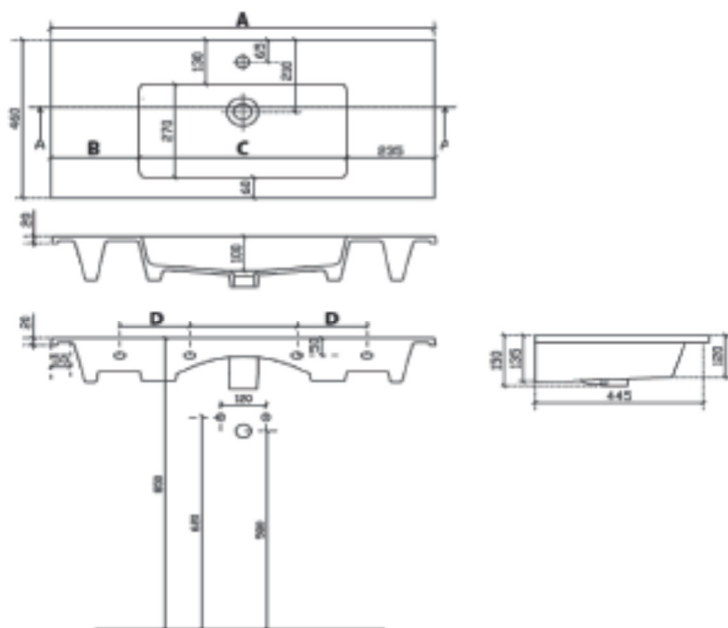

PANAREA

610 X 465

CONSOLLE
CERAMICA BIANCA
CON TROPPO PIENO

MISURE TECNICHE

	61x46	71x46	81x46	91x46	121x46
A	610	710	810	910	1210
B	60	110	135	185	135
C	490	490	540	540	940
D	280	280	280	280	285

PANAREA

710 X 465

CONSOLLE
CERAMICA BIANCA
CON TROPPO PIENO

MISURE TECNICHE

	61x46	71x46	81x46	91x46	121x46
A	610	710	810	910	1210
B	60	110	135	185	135
C	490	490	540	540	940
D	280	280	280	280	285

PANAREA

810 X 465

CONSOLLE
CERAMICA BIANCA
CON TROPPO PIENO

MISURE TECNICHE

	61x46	71x46	81x46	91x46	121x46
A	610	710	810	910	1210
B	60	110	135	185	135
C	490	490	540	540	940
D	280	280	280	280	285

PANAREA

910 X 465

CONSOLLE
CERAMICA BIANCA
CON TROPPO PIENO

MISURE TECNICHE

PANAREA DUE VASCHE 1210 X 465

CONSOLLE
CERAMICA BIANCA
CON TROPPO PIENO

MISURE TECNICHE

PANAREA DUE VASCHE 1410 X 465

CONSOLLE
CERAMICA BIANCA
CON TROPPO PIENO

MISURE TECNICHE