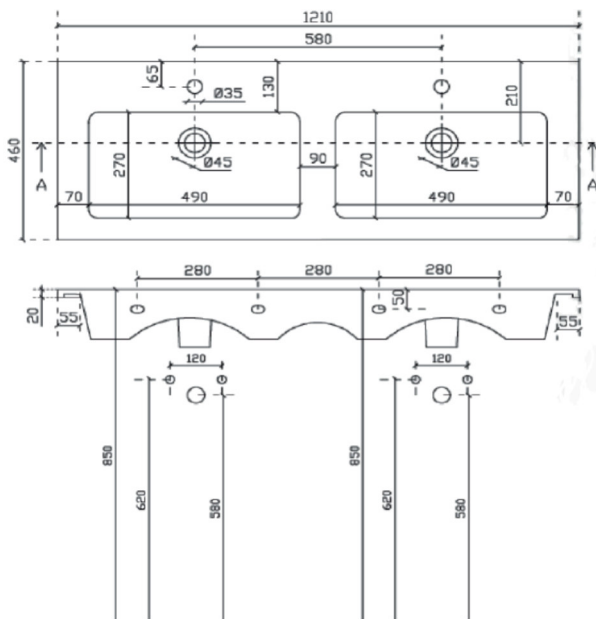

MISURE TECNICHE