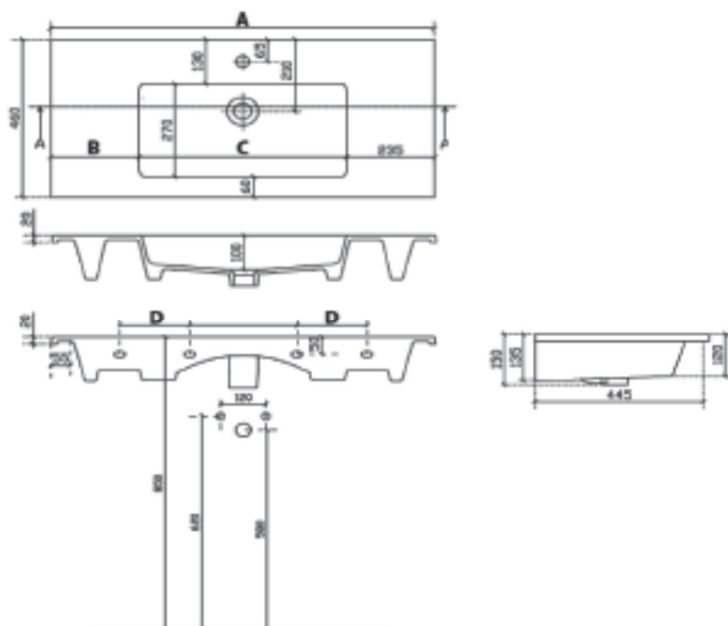

MISURE TECNICHE

	61x46	71x46	81x46	91x46	121x46
A	610	710	810	910	1210
B	60	110	135	185	135
C	490	490	540	540	940
D	280	280	280	280	285