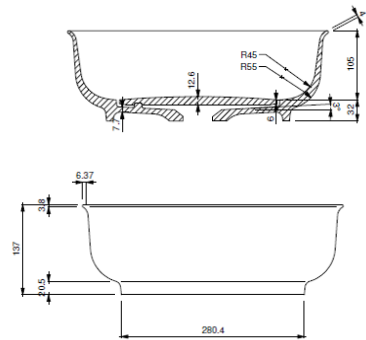

NICOLE ROTONDA

150 X 600 X 450

MINERALUX
OPACO e LUCIDO
APPOGGIO
SENZA TROPPO PIENO
CON TAVOLETTA IN TINTA

INSTALLAZIONE SU TOPS LINEARI