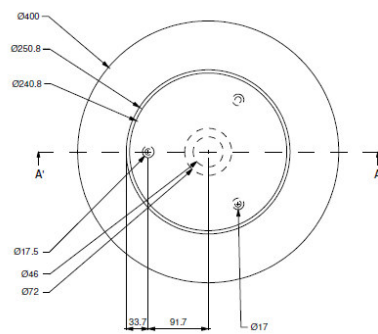

NICOLE ROTONDA

150 X 600 X 450

MINERALUX
OPACO e LUCIDO
APPOGGIO
SENZA TROPPO PIENO
CON TAVOLETTA IN TINTA

INSTALLAZIONE SU TOPS LINEARI