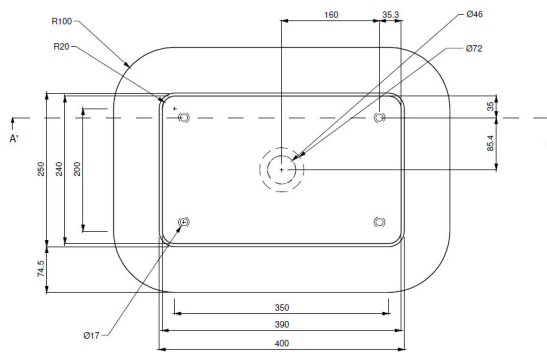

NICOLE RETTANGOLARE 137 X 550 X 400

MINERALUX
OPACO e LUCIDO
APPOGGIO
SENZA TROPPO PIENO
CON TAVOLETTA IN TINTA

INSTALLAZIONE SU TOPS LINEARI