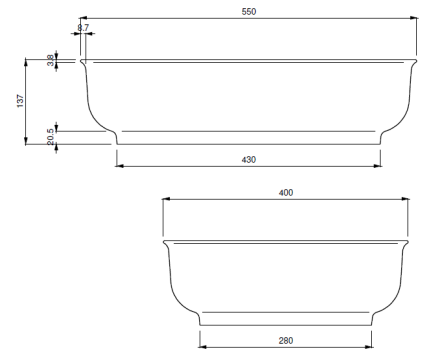

NICOLE RETTANGOLARE 137 X 550 X 400

MINERALUX
OPACO e LUCIDO
APPOGGIO
SENZA TROPPO PIENO
CON TAVOLETTA IN TINTA

INSTALLAZIONE SU TOPS LINEARI