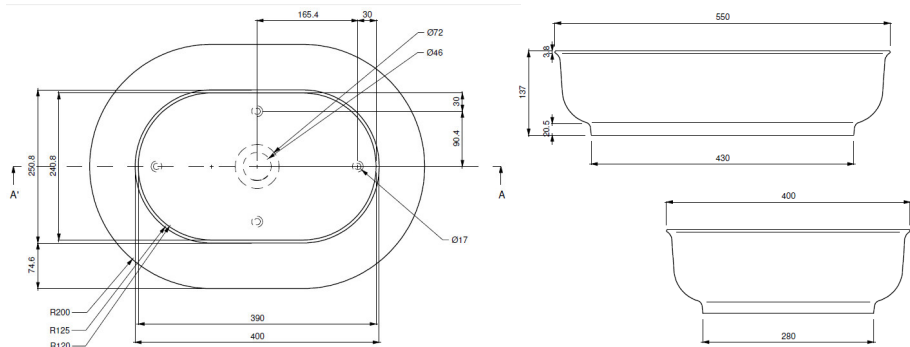

NICOLE OVALE

135 X 550 X 400

MINERALUX
OPACO e LUCIDO
APPOGGIO
SENZA TROPPO PIENO
CON TAVOLETTA IN TINTA

INSTALLAZIONE SU TOPS LINEARI