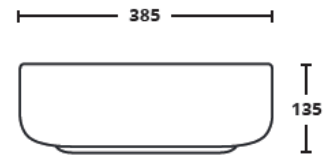

MYA

140 X 380 X 380

CERAMICA
BIANCO EUROPA
APPOGGIO
SENZA TROPPO PIENO

INSTALLAZIONE SU TOPS