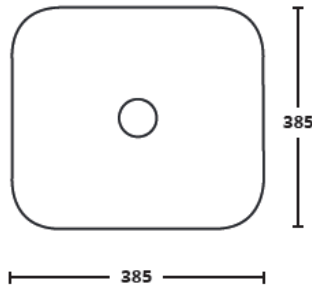

MYA

140 X 380 X 380

CERAMICA
BIANCO EUROPA
APPOGGIO
SENZA TROPPO PIENO

INSTALLAZIONE SU TOPS