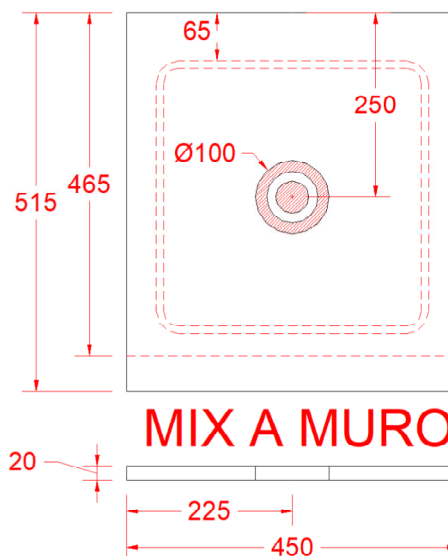

MINIMA

130 X 370 X 370

MINERALUX
OPACO o LUCIDO
APPOGGIO
SENZA TROPPO PIENO

INSTALLAZIONE SU TOPS

MIX A MURO

MINIMA

130 X 580 X 370

MINERALUX
OPACO o LUCIDO
APPOGGIO
SENZA TROPPO PIENO

INSTALLAZIONE SU TOPS

MIX A MURO