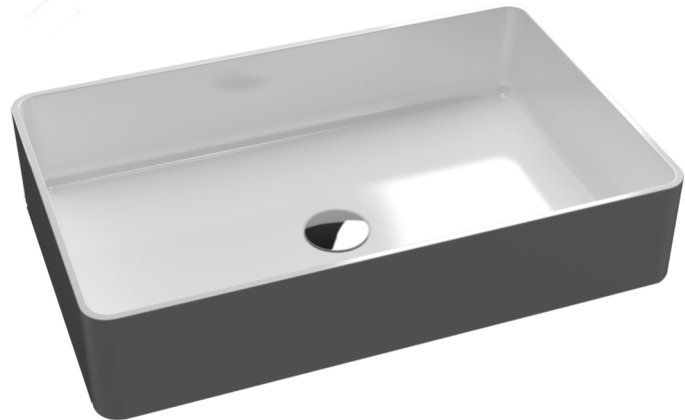

MINIMA

130 X 370 X 370

MINERALUX
OPACO o LUCIDO
APPOGGIO
SENZA TROPPO PIENO

INSTALLAZIONE SU TOPS

MIX A MURO

MINIMA

130 X 580 X 370

MINERALUX
OPACO o LUCIDO
APPOGGIO
SENZA TROPPO PIENO

INSTALLAZIONE SU TOPS

MIX A MURO