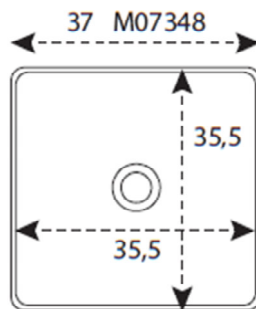

MINIMA

130 X 370 X 370

MINERALUX
OPACO o LUCIDO
APPOGGIO
SENZA TROPPO PIENO

INSTALLAZIONE SU TOPS

MIX A MURO

MINIMA

130 X 580 X 370

MINERALUX
OPACO o LUCIDO
APPOGGIO
SENZA TROPPO PIENO

INSTALLAZIONE SU TOPS

MIX A MURO