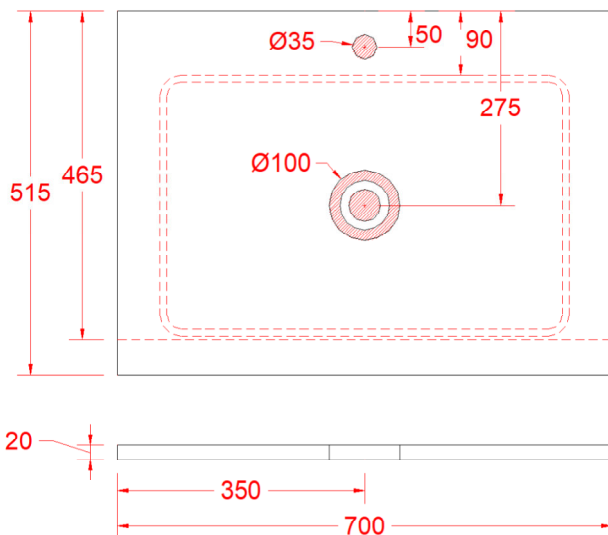

MINIMA

130 X 370 X 370

MINERALUX
OPACO o LUCIDO
APPOGGIO
SENZA TROPPO PIENO

INSTALLAZIONE SU TOPS

MIX A MURO

MINIMA

130 X 580 X 370

MINERALUX
OPACO o LUCIDO
APPOGGIO
SENZA TROPPO PIENO

INSTALLAZIONE SU TOPS

MIX A MURO