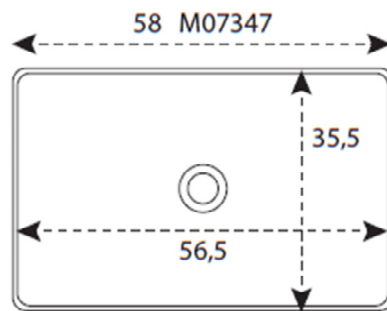

MINIMA

130 X 370 X 370

MINERALUX
OPACO o LUCIDO
APPOGGIO
SENZA TROPPO PIENO

INSTALLAZIONE SU TOPS

MIX A MURO

MINIMA

130 X 580 X 370

MINERALUX
OPACO o LUCIDO
APPOGGIO
SENZA TROPPO PIENO

INSTALLAZIONE SU TOPS

MIX A MURO