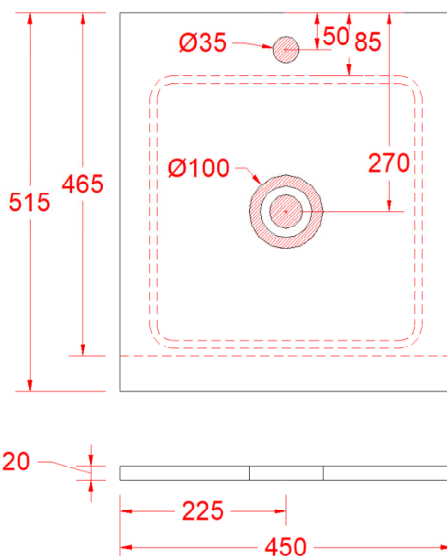

MINIMA

130 X 370 X 370

MINERALUX
OPACO o LUCIDO
APPOGGIO
SENZA TROPPO PIENO

INSTALLAZIONE SU TOPS

MIX A MURO

MINIMA

130 X 580 X 370

MINERALUX
OPACO o LUCIDO
APPOGGIO
SENZA TROPPO PIENO

INSTALLAZIONE SU TOPS

MIX A MURO