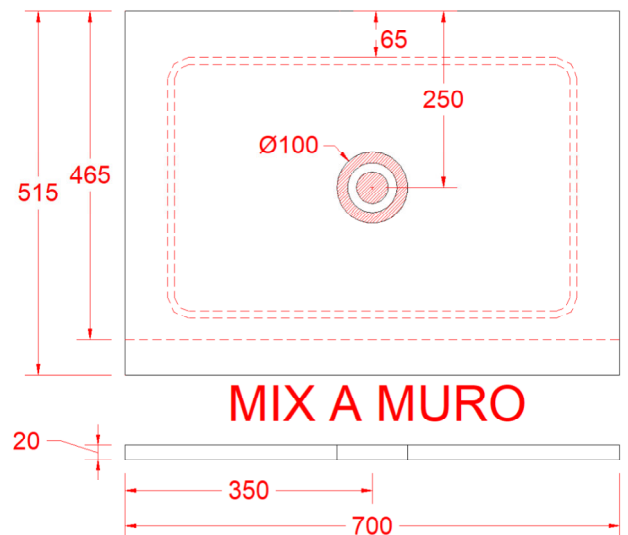

MINIMA

130 X 370 X 370

MINERALUX
OPACO o LUCIDO
APPOGGIO
SENZA TROPPO PIENO

INSTALLAZIONE SU TOPS

MIX A MURO

MINIMA

130 X 580 X 370

MINERALUX
OPACO o LUCIDO
APPOGGIO
SENZA TROPPO PIENO

INSTALLAZIONE SU TOPS

MIX A MURO