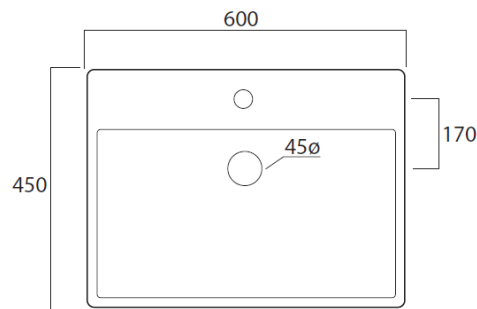

LOVO DOME

150 X 600 X 450

CERAMICA
BIANCO EUROPA
APPOGGIO PER MIX
CON TROPPO PIENO

INSTALLAZIONE SU TOPS