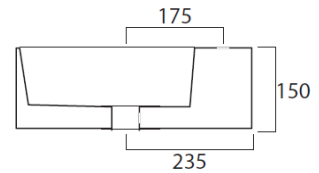

LOVO DOME

150 X 600 X 450

CERAMICA
BIANCO EUROPA
APPOGGIO PER MIX
CON TROPPO PIENO

INSTALLAZIONE SU TOPS