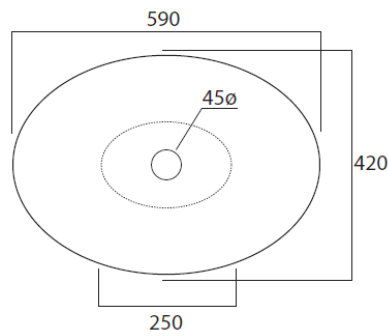

**LOVO**  
**4/60 SOFT**  
**165 X 590 X 420**

CERAMICA  
BIANCO EUROPA  
APPOGGIO  
SENZA TROPPO PIENO