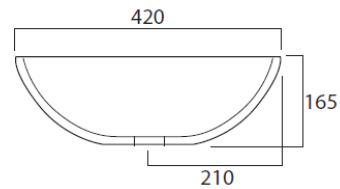

**LOVO**  
**4/60 SOFT**  
**165 X 590 X 420**

CERAMICA  
BIANCO EUROPA  
APPOGGIO  
SENZA TROPPO PIENO