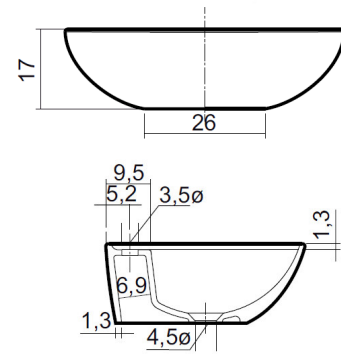

LOVO 4/60

170 X 600 X 430

CERAMICA
BIANCO EUROPA
APPOGGIO PER MIX
SENZA TROPPO PIENO

INSTALLAZIONE SU TOPS