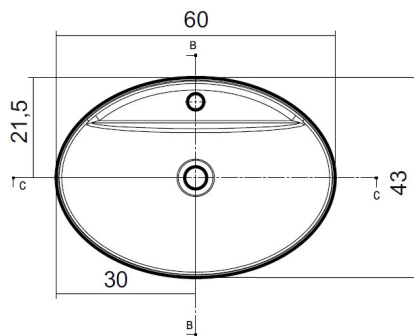

LOVO 4/60

170 X 600 X 430

CERAMICA
BIANCO EUROPA
APPOGGIO PER MIX
SENZA TROPPO PIENO

INSTALLAZIONE SU TOPS