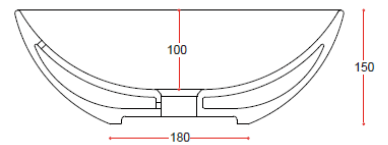

KASSEL

150 X 430 X 430

CERAMICA
BIANCO EUROPA
APPOGGIO
CON TROPPO PIENO

INSTALLAZIONE SU TOPS LINEARI