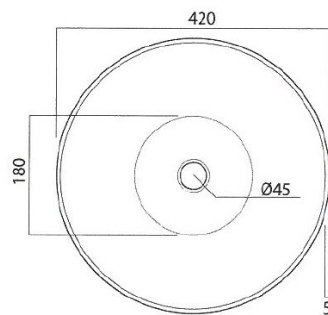

FINE TONDO

135 X 420 X 420

CERAMICA
BIANCO EUROPA
APPOGGIO
SENZA TROPPO PIENO

INSTALLAZIONE SU TOPS LINEARI