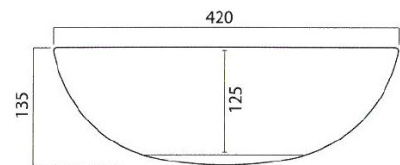

FINE TONDO

135 X 420 X 420

CERAMICA
BIANCO EUROPA
APPOGGIO
SENZA TROPPO PIENO

INSTALLAZIONE SU TOPS LINEARI