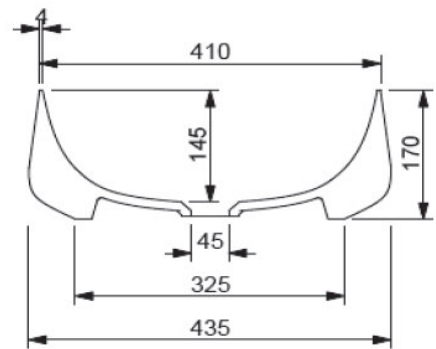

## ELITE 41 CIOTOLA

170 X 410 X 410

CERAMICA  
BIANCO EUROPA  
APPOGGIO  
SENZA TROPPO PIENO

### INSTALLAZIONE SU TOPS LINEARI e SCATOLATI