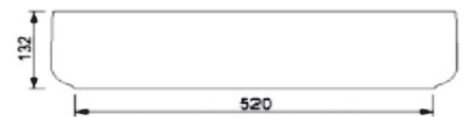

**ELITE 38**

**OVALE**

**170 X 600 X 380**

CERAMICA  
BIANCO EUROPA  
APPOGGIO  
SENZA TROPPO PIENO

## INSTALLAZIONE SU TOPS LINEARI e SCATOLATI