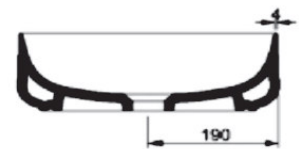

**ELITE 38**

**OVALE**

**170 X 600 X 380**

CERAMICA  
BIANCO EUROPA  
APPOGGIO  
SENZA TROPPO PIENO