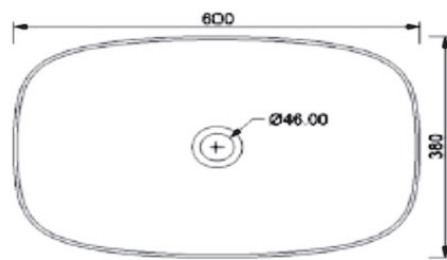

**ELITE 38**

**OVALE**

**170 X 600 X 380**

CERAMICA  
BIANCO EUROPA  
APPOGGIO  
SENZA TROPPO PIENO

## INSTALLAZIONE SU TOPS LINEARI e SCATOLATI