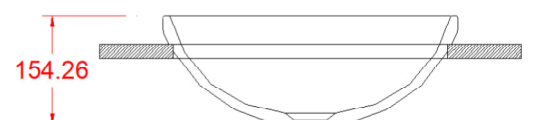

ELIS - INC.4
ROTONDO P.
150 X 420 X 420

MINERALUX
OPACO o LUCIDO
INCASSO
SENZA TROPPO PIENO

INSTALLAZIONE SU TOPS

ELIS - INC.4
ROTONDO G.
150 X 460 X 460

MINERALUX
OPACO o LUCIDO
INCASSO
SENZA TROPPO PIENO

INSTALLAZIONE SU TOPS

ELIS - INC.4
OVALE
150 X 550 X 400

MINERALUX
OPACO o LUCIDO
INCASSO
SENZA TROPPO PIENO

INSTALLAZIONE SU TOPS