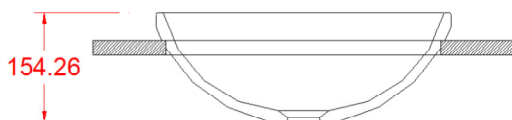

ELIS - INC.4
ROTONDO P.
150 X 420 X 420

MINERALUX
OPACO o LUCIDO
INCASSO
SENZA TROPPO PIENO

INSTALLAZIONE SU TOPS

ELIS - INC.4
ROTONDO G.
150 X 460 X 460

MINERALUX
OPACO o LUCIDO
INCASSO
SENZA TROPPO PIENO

INSTALLAZIONE SU TOPS

ELIS - INC.4
OVALE
150 X 550 X 400

MINERALUX
OPACO o LUCIDO
INCASSO
SENZA TROPPO PIENO

INSTALLAZIONE SU TOPS