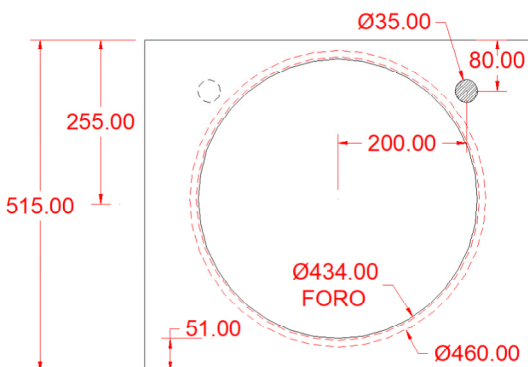

ELIS - INC.4
ROTONDO P.
150 X 420 X 420

MINERALUX
OPACO o LUCIDO
INCASSO
SENZA TROPPO PIENO

INSTALLAZIONE SU TOPS

ELIS - INC.4
ROTONDO G.
150 X 460 X 460

MINERALUX
OPACO o LUCIDO
INCASSO
SENZA TROPPO PIENO

INSTALLAZIONE SU TOPS

ELIS - INC.4
OVALE
150 X 550 X 400

MINERALUX
OPACO o LUCIDO
INCASSO
SENZA TROPPO PIENO

INSTALLAZIONE SU TOPS