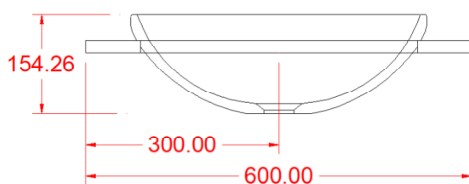

ELIS - INC.4
ROTONDO P.
150 X 420 X 420

MINERALUX
OPACO o LUCIDO
INCASSO
SENZA TROPPO PIENO

INSTALLAZIONE SU TOPS

ELIS - INC.4
ROTONDO G.
150 X 460 X 460

MINERALUX
OPACO o LUCIDO
INCASSO
SENZA TROPPO PIENO

INSTALLAZIONE SU TOPS

ELIS - INC.4
OVALE
150 X 550 X 400

MINERALUX
OPACO o LUCIDO
INCASSO
SENZA TROPPO PIENO

INSTALLAZIONE SU TOPS