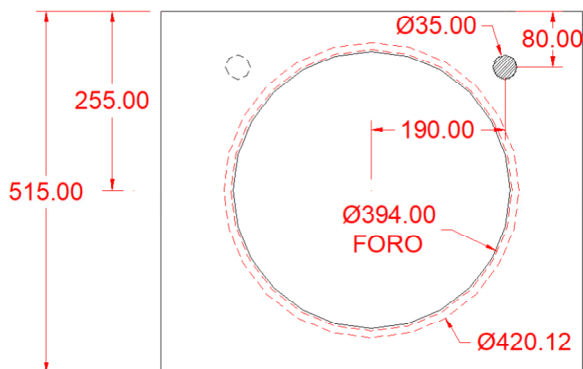

ELIS - INC.4
ROTONDO P.
150 X 420 X 420

MINERALUX
OPACO o LUCIDO
INCASSO
SENZA TROPPO PIENO

INSTALLAZIONE SU TOPS

ELIS - INC.4
ROTONDO G.
150 X 460 X 460

MINERALUX
OPACO o LUCIDO
INCASSO
SENZA TROPPO PIENO

INSTALLAZIONE SU TOPS

ELIS - INC.4
OVALE
150 X 550 X 400

MINERALUX
OPACO o LUCIDO
INCASSO
SENZA TROPPO PIENO

INSTALLAZIONE SU TOPS