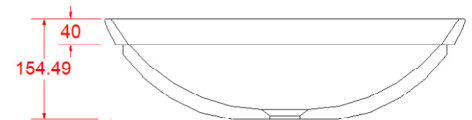

ELIS - INC.4
ROTONDO P.
150 X 420 X 420

MINERALUX
OPACO o LUCIDO
INCASSO
SENZA TROPPO PIENO

INSTALLAZIONE SU TOPS

ELIS - INC.4
ROTONDO G.
150 X 460 X 460

MINERALUX
OPACO o LUCIDO
INCASSO
SENZA TROPPO PIENO

INSTALLAZIONE SU TOPS

ELIS - INC.4
OVALE
150 X 550 X 400

MINERALUX
OPACO o LUCIDO
INCASSO
SENZA TROPPO PIENO

INSTALLAZIONE SU TOPS