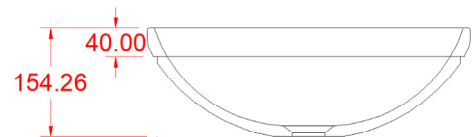

ELIS - INC.4
ROTONDO P.
150 X 420 X 420

MINERALUX
OPACO o LUCIDO
INCASSO
SENZA TROPPO PIENO

INSTALLAZIONE SU TOPS

ELIS - INC.4
ROTONDO G.
150 X 460 X 460

MINERALUX
OPACO o LUCIDO
INCASSO
SENZA TROPPO PIENO

INSTALLAZIONE SU TOPS

ELIS - INC.4
OVALE
150 X 550 X 400

MINERALUX
OPACO o LUCIDO
INCASSO
SENZA TROPPO PIENO

INSTALLAZIONE SU TOPS