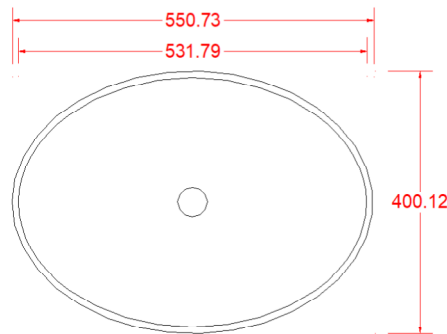

ELIS - INC.4
ROTONDO P.
150 X 420 X 420

MINERALUX
OPACO o LUCIDO
INCASSO
SENZA TROPPO PIENO

INSTALLAZIONE SU TOPS

ELIS - INC.4
ROTONDO G.
150 X 460 X 460

MINERALUX
OPACO o LUCIDO
INCASSO
SENZA TROPPO PIENO

INSTALLAZIONE SU TOPS

ELIS - INC.4
OVALE
150 X 550 X 400

MINERALUX
OPACO o LUCIDO
INCASSO
SENZA TROPPO PIENO

INSTALLAZIONE SU TOPS