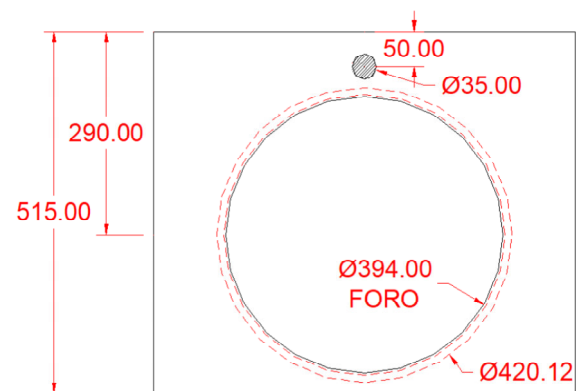

ELIS - INC.4
ROTONDO P.
150 X 420 X 420

MINERALUX
OPACO o LUCIDO
INCASSO
SENZA TROPPO PIENO

INSTALLAZIONE SU TOPS

ELIS - INC.4
ROTONDO G.
150 X 460 X 460

MINERALUX
OPACO o LUCIDO
INCASSO
SENZA TROPPO PIENO

INSTALLAZIONE SU TOPS

ELIS - INC.4
OVALE
150 X 550 X 400

MINERALUX
OPACO o LUCIDO
INCASSO
SENZA TROPPO PIENO

INSTALLAZIONE SU TOPS