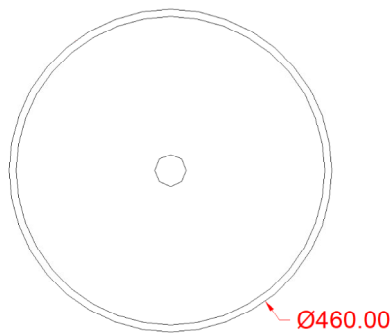

ELIS - INC.4
ROTONDO P.
150 X 420 X 420

MINERALUX
OPACO o LUCIDO
INCASSO
SENZA TROPPO PIENO

INSTALLAZIONE SU TOPS

ELIS - INC.4
ROTONDO G.
150 X 460 X 460

MINERALUX
OPACO o LUCIDO
INCASSO
SENZA TROPPO PIENO

INSTALLAZIONE SU TOPS

ELIS - INC.4
OVALE
150 X 550 X 400

MINERALUX
OPACO o LUCIDO
INCASSO
SENZA TROPPO PIENO

INSTALLAZIONE SU TOPS