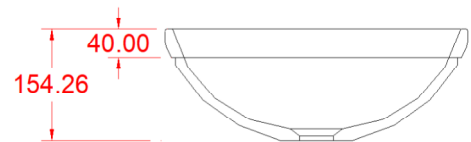

ELIS - INC.4
ROTONDO P.
150 X 420 X 420

MINERALUX
OPACO o LUCIDO
INCASSO
SENZA TROPPO PIENO

INSTALLAZIONE SU TOPS

ELIS - INC.4
ROTONDO G.
150 X 460 X 460

MINERALUX
OPACO o LUCIDO
INCASSO
SENZA TROPPO PIENO

INSTALLAZIONE SU TOPS

ELIS - INC.4
OVALE
150 X 550 X 400

MINERALUX
OPACO o LUCIDO
INCASSO
SENZA TROPPO PIENO

INSTALLAZIONE SU TOPS