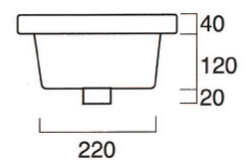

DANDY

INC.4

160 X 560 X 430

CERAMICA
BIANCO EUROPA
INCASSO PER MIX
CON TROPPO PIENO

INSTALLAZIONE SU TOPS LINEARI e SCATOLATI