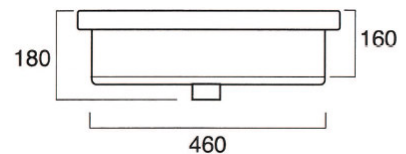

DANDY

INC.4

160 X 560 X 430

CERAMICA
BIANCO EUROPA
INCASSO PER MIX
CON TROPPO PIENO

INSTALLAZIONE SU TOPS LINEARI e SCATOLATI