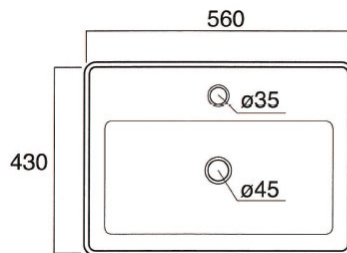

DANDY

INC.4

160 X 560 X 430

CERAMICA
BIANCO EUROPA
INCASSO PER MIX
CON TROPPO PIENO

INSTALLAZIONE SU TOPS LINEARI e SCATOLATI