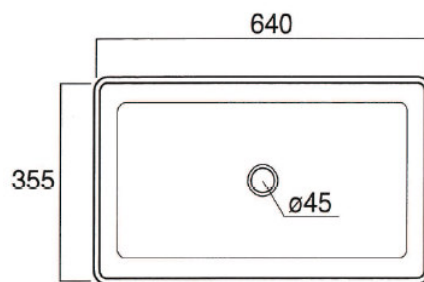

DANDY - INC.4 140 X 580 X 360

CERAMICA
BIANCO EUROPA
INCASSO
SENZA TROPPO PIENO

INSTALLAZIONE SU TOPS