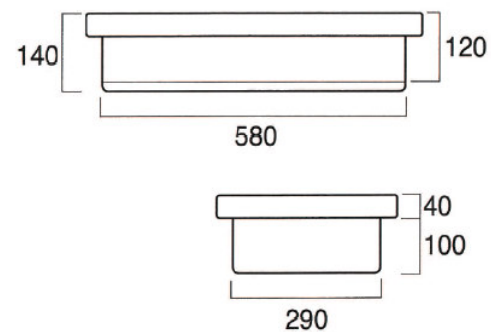

DANDY - INC.4 140 X 580 X 360

CERAMICA
BIANCO EUROPA
INCASSO
SENZA TROPPO PIENO

INSTALLAZIONE SU TOPS